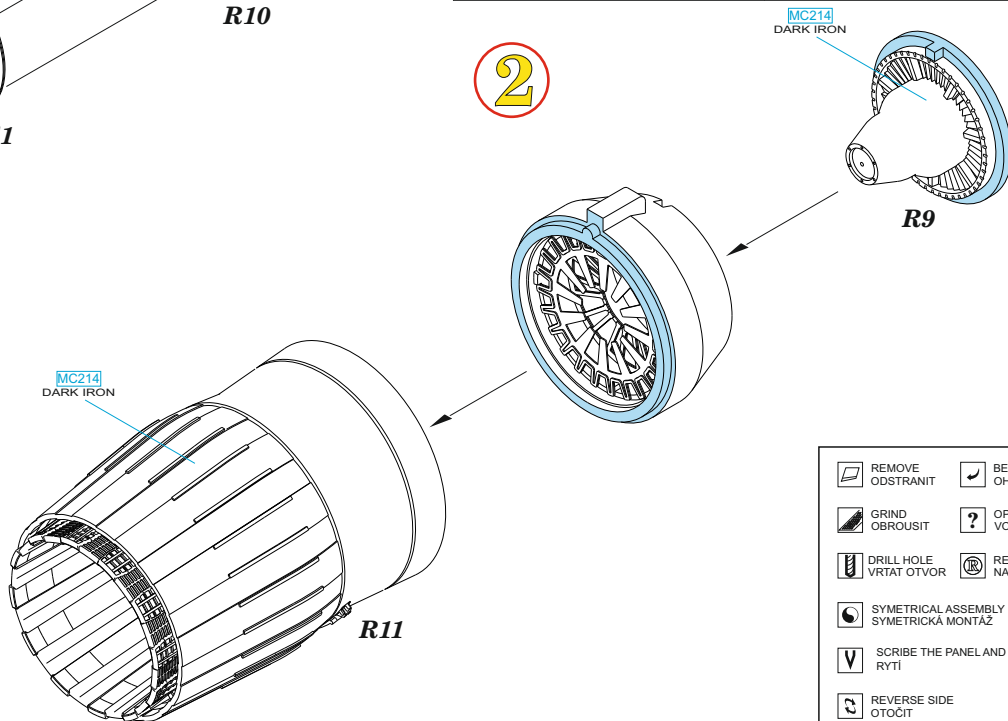

eduard

**BEST BRASS RESIN AROUND!**

1

STEP1

STEP2

2

- |  |   |  |                     |
|--|---|--|---------------------|
|  | REMOVE<br>ODSTRANIT                       |  | BEND<br>OHNOUT      |
|  | GRIND<br>OBROUSIT                         |  | OPTION<br>VOLBA     |
|  | DRILL HOLE<br>VRTAT OTVOR                 |  | REPLACE<br>NAHRADIT |
|  | SYMMETRICAL ASSEMBLY<br>SYMETRICKÁ MONTÁŽ |  |                     |
|  | SCRIBE THE PANEL AND HOLES<br>RYTI        |  |                     |
|  | REVERSE SIDE<br>OTOČIT                    |  |                     |