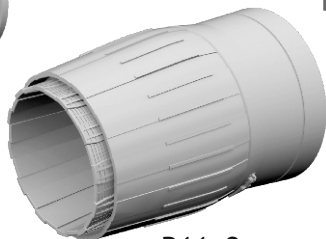

# 672 332 MiG-29 exhaust nozzles

for GWH kit - pro stavebnici GWH

eduard  
BRASSIN

Print

1/72 scale

R9 2pcs.

R10 2pcs.

R11 2pcs.

## COLOURS

GSI Creos (GUNZE)		Mr.METAL COLOR	
AQUEOUS	Mr.COLOR	MC213	STEEL
		MC214	DARK IRON

This product contains metal and resin detail parts for upgrading scale plastic models. When selecting this set make sure that it is for the kit mentioned in product name as these sets are made specifically for that kit. When upgrading the model some cutting or corrections may be necessary for parts to fit accurately. **WARNING!** This set contains small and sharp parts. Work carefully in a ventilated and well-lit room. Safety glasses are recommended. This product is not suitable for children below 14 years of age.

Tento výrobek obsahuje leptané a odlévané detaily pro úpravu a vylepšení plastického modelu. Při výběru sady kovových detailů zkontrolujte, zda je určena pro model, který chcete upravit. Model, pro který je sada určena, je uveden u názvu výrobku. Pro přesnou aplikaci kovových a odlévaných dílů může být zapotřebí upravit díly upravovaného modelu. **POZOR!** Sada obsahuje malé ostré díly. Pracujte ve větrané a dobře osvětlené místnosti. Doporučujeme použití ochranných brýlí. Tento výrobek není vhodný pro děti mladší 14 let.