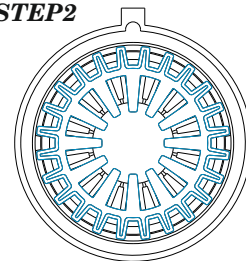

eduard

**BEST BRASS RESIN AROUND!**

1

STEP1

STEP2

2

- |  |   |  |                     |
|--|---|--|---------------------|
|  | REMOVE<br>ODSTRANIT                       |  | BEND<br>OHNOUT      |
|  | GRIND<br>OBROUSIT                         |  | OPTION<br>VOLBA     |
|  | DRILL HOLE<br>VRTAT OTVOR                 |  | REPLACE<br>NAHRADIT |
|  | SYMMETRICAL ASSEMBLY<br>SYMETRICKÁ MONTÁŽ |  |                     |
|  | SCRIBE THE PANEL AND HOLES<br>RYTI        |  |                     |
|  | REVERSE SIDE<br>OTOČIT                    |  |                     |