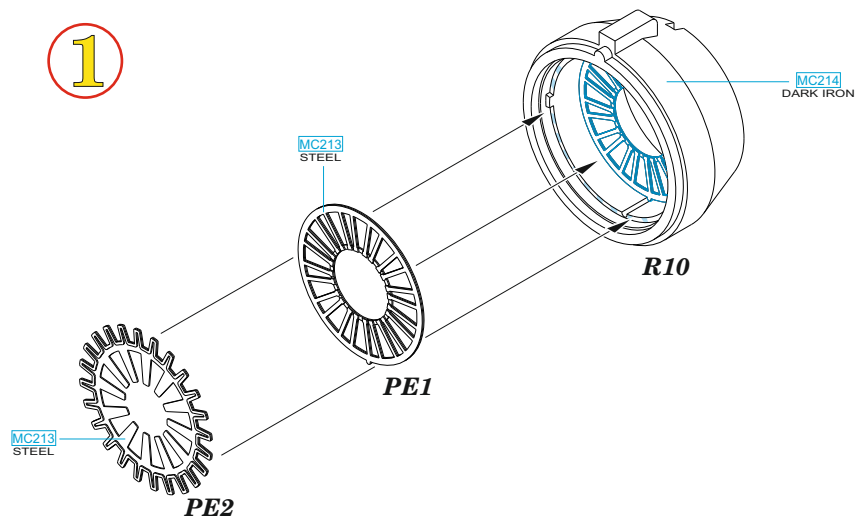

eduard

www.eduard.com  
19,95

435 21 Obrnice 170  
Czech Republic

672 332

MiG-29 exhaust nozzles  
for GWH kit - pro stavebnici GWH

1/72

BRASSIN

BRASSIN

eduard

**BEST BRASS RESIN AROUND!**

1

STEP1

STEP2

2

- |  |   |  |                     |
|--|---|--|---------------------|
|  | REMOVE<br>ODSTRANIT                       |  | BEND<br>OHNOUT      |
|  | GRIND<br>OBROUSIT                         |  | OPTION<br>VOLBA     |
|  | DRILL HOLE<br>VRTAT OTVOR                 |  | REPLACE<br>NAHRADIT |
|  | SYMMETRICAL ASSEMBLY<br>SYMETRICKÁ MONTÁŽ |  |                     |
|  | SCRIBE THE PANEL AND HOLES<br>RYTI        |  |                     |
|  | REVERSE SIDE<br>OTOČIT                    |  |                     |