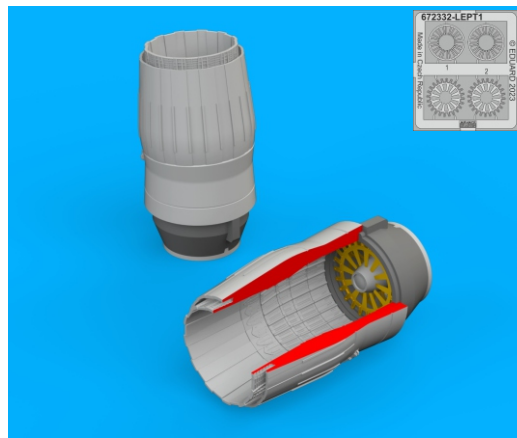

## COLOURS

GSI Creos (GUNZE)		Mr.METAL COLOR	
AQUEOUS	Mr.COLOR	MC213	STEEL
		MC214	DARK IRON

This product contains metal and resin detail parts for upgrading scale plastic models. When selecting this set make sure that it is for the kit mentioned in product name as these sets are made specifically for that kit. When upgrading the model some cutting or corrections may be necessary for parts to fit accurately. **WARNING!** This set contains small and sharp parts. Work carefully in a ventilated and well-lit room. Safety glasses are recommended. This product is not suitable for children below 14 years of age.

Tento výrobek obsahuje leptané a odlévané detaily pro úpravu a vylepšení plastického modelu. Při výběru sady kovových detailů zkontrolujte, zda je určena pro model, který chcete upravit. Model, pro který je sada určena, je uveden u názvu výrobku. Pro přesnou aplikaci kovových a odlévaných dílů může být zapotřebí upravit díly upravovaného modelu. **POZOR!** Sada obsahuje malé ostré díly. Pracujte ve větrané a dobře osvětlené místnosti. Doporučujeme použití ochranných brýlí. Tento výrobek není vhodný pro děti mladší 14 let.

eduard

www.eduard.com  
19,95

435 21 Obrnice 170  
Czech Republic

672 332

MiG-29 exhaust nozzles  
for GWH kit - pro stavebnici GWH

1/72

BRASSIN

BRASSIN

eduard

**BEST BRASS RESIN AROUND!**

1

STEP1

STEP2

2

- |  |   |  |                     |
|--|---|--|---------------------|
|  | REMOVE<br>ODSTRANIT                       |  | BEND<br>OHNOUT      |
|  | GRIND<br>OBROUSIT                         |  | OPTION<br>VOLBA     |
|  | DRILL HOLE<br>VRTAT OTVOR                 |  | REPLACE<br>NAHRADIT |
|  | SYMMETRICAL ASSEMBLY<br>SYMETRICKÁ MONTÁŽ |  |                     |
|  | SCRIBE THE PANEL AND HOLES<br>RYTI        |  |                     |
|  | REVERSE SIDE<br>OTOČIT                    |  |                     |