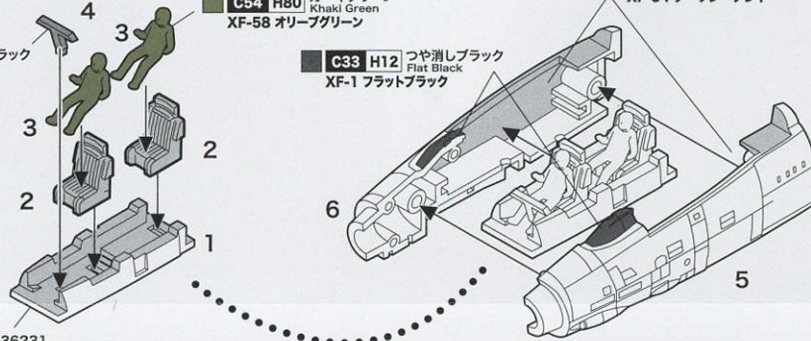

2 胴体と主翼の組み立て

Fuselage and Wings assembly

上下の胴体の間を少し開けておき、隙間から主翼を差し込んでから、閉じます。

C61 H76 焼鉄色
Burnt Iron
XF-7:1+XF-56:5

3 機首と尾翼の取り付け

Nose and Tail Assembly

17または18
Alternative

C61 H76 焼鉄色
Burnt Iron
XF-7:1+XF-56:5