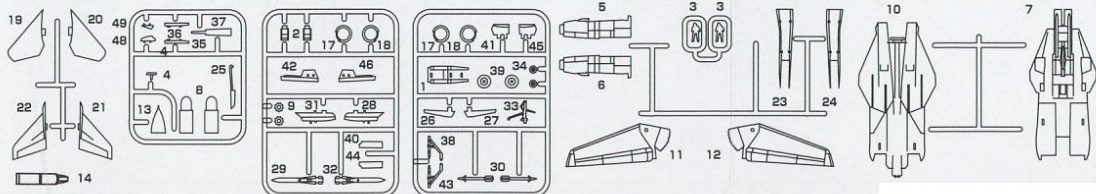

F-14A TOMCAT VF-84 Jolly Rogers & VF-1 Wolfpack

HOBBIY SEARCH

手軽な1/144スケールでトムキャットを揃えよう

PLATZ

Ftoys
confect.

2機セット

部品構成 Parts plan ※本キットはエフトイズ製パーツを使用しています。

1 コクピットの組み立て