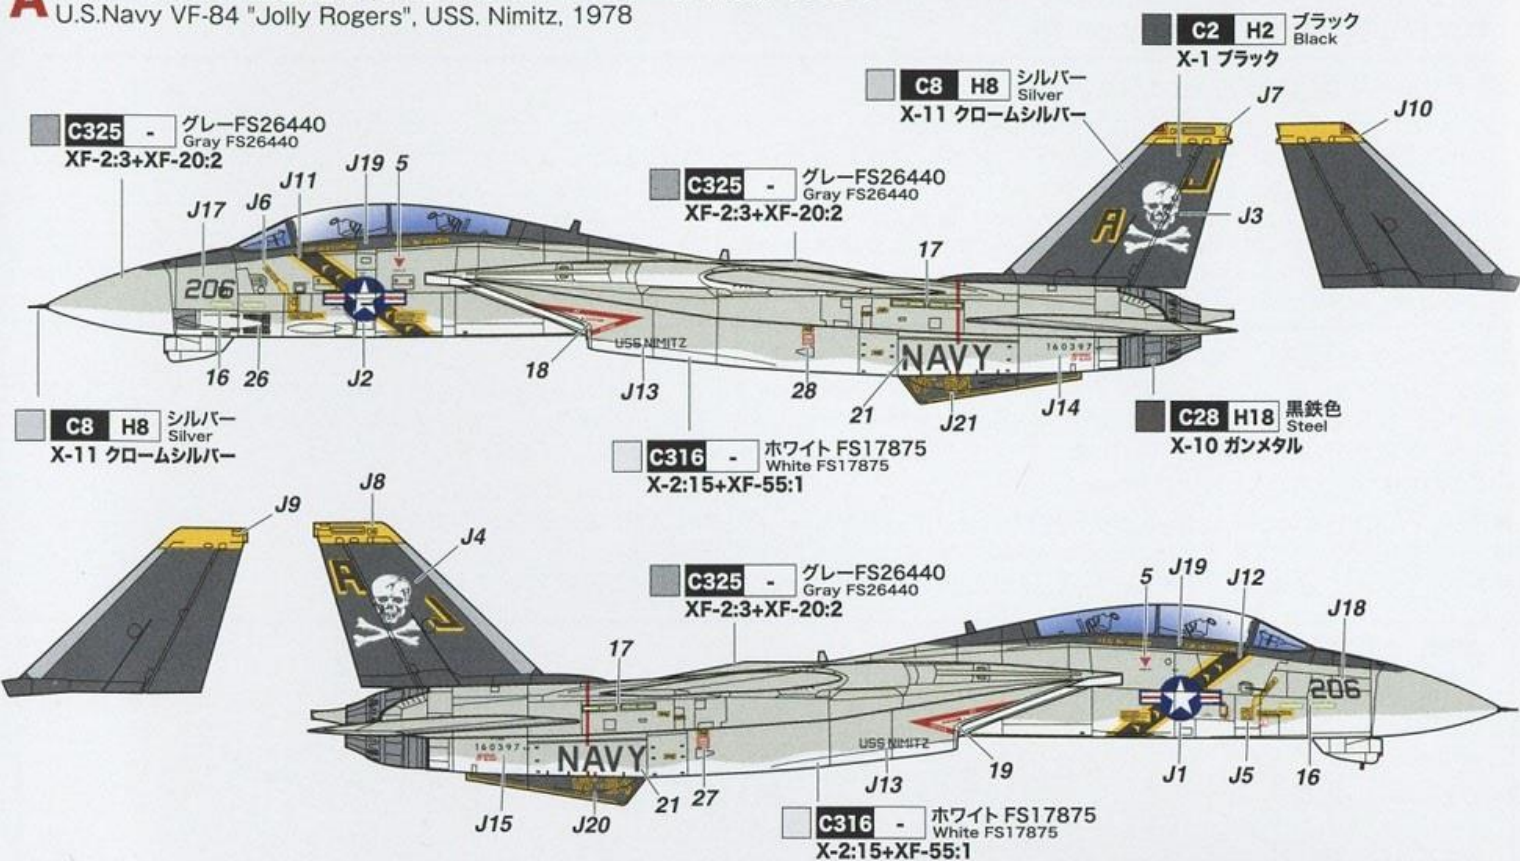

C137 H77 タイヤブラック
Tire Black
XF-85 ラバーブラック

C137 H77 タイヤブラック
Tire Black
XF-85 ラバーブラック

飛行状態
inflight style

★ = **C1 H1** ホワイト
White
X-2 ホワイト

★ = **C316** - ホワイトFS17875
White FS17875
X-2:15+XF-55:1

A アメリカ海軍 第84戦闘飛行隊「ジョリーロジャース」 空母ニミッツ搭載 1978年
U.S.Navy VF-84 "Jolly Rogers", USS. Nimitz, 1978