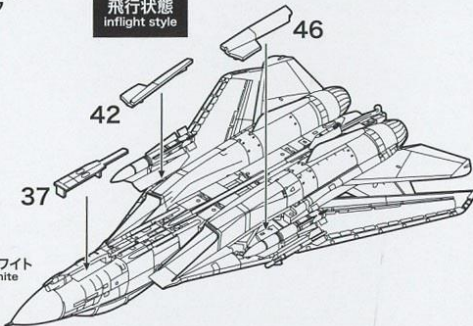

★ = **C1 H1** ホワイト
White
X-2 ホワイト

★ = **C316** - ホワイトFS17875
White FS17875
X-2:15+XF-55:1