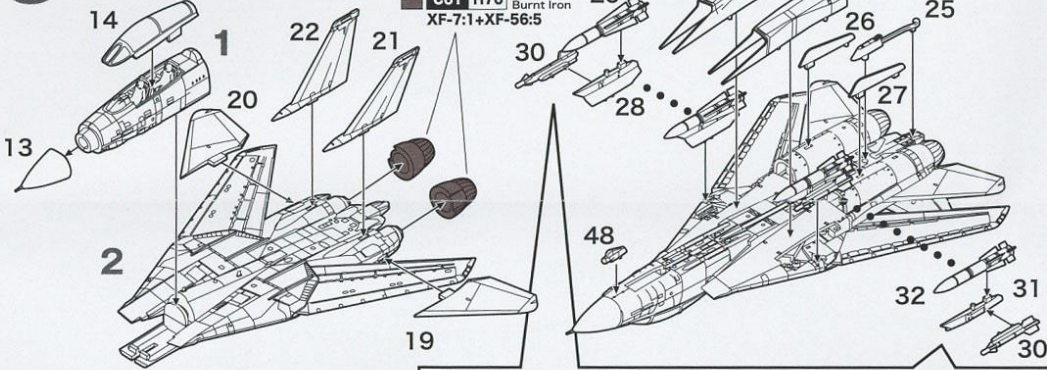

2 胴体と主翼の組み立て

Fuselage and Wings assembly

上下の胴体の間を少し開けておき、隙間から主翼を差し込んでから、閉じます。

C61 H76 焼鉄色
Burnt Iron
XF-7:1+XF-56:5

3 機首と尾翼の取り付け

Nose and Tail Assembly

17または18
Alternative

C61 H76 焼鉄色
Burnt Iron
XF-7:1+XF-56:5