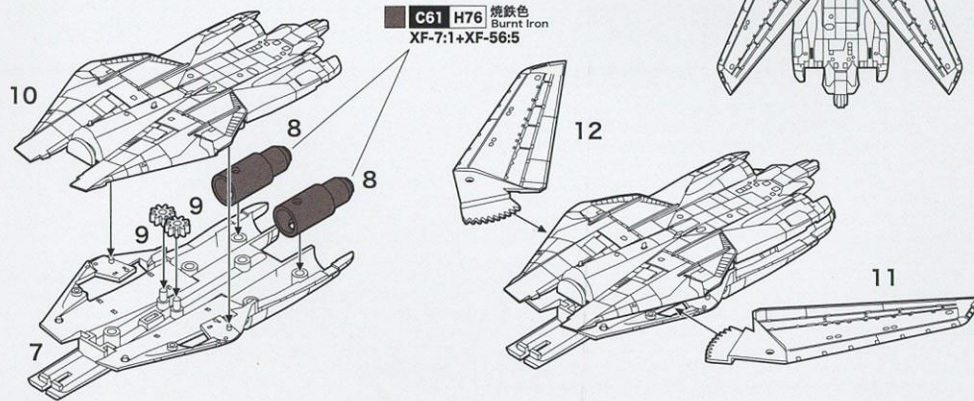

C61 H76 焼鉄色
Burnt Iron
XF-7:1+XF-56:5