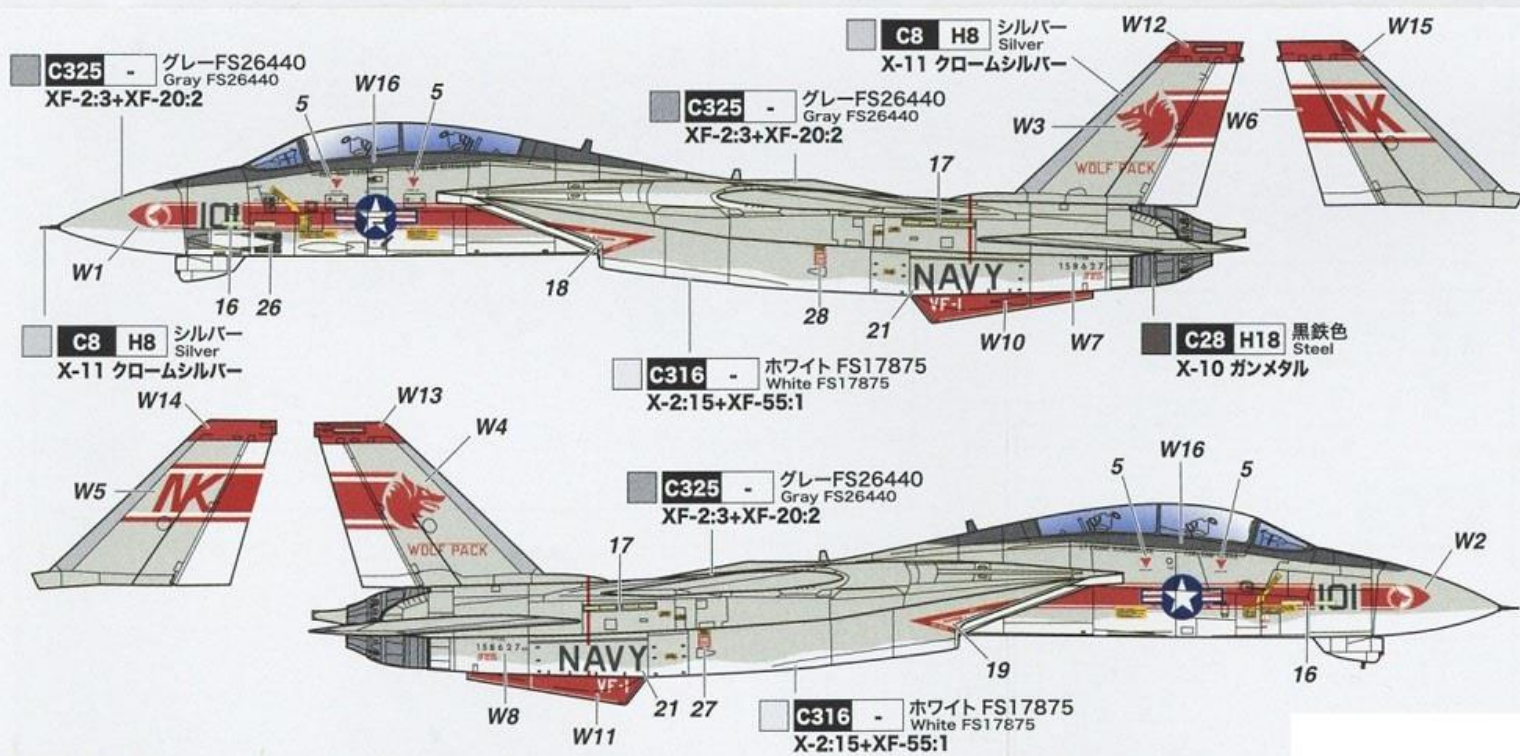

B アメリカ海軍 第1戦闘飛行隊「ウルフパック」 空母エンタープライズ搭載 1973年
U.S.Navy VF-1 "Wolfpack", USS. Enterprise, 1973