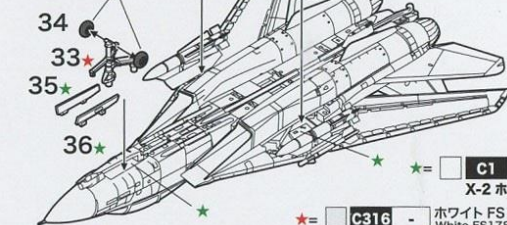

★ = **C1 H1** ホワイト
White
X-2 ホワイト

★ = **C316** - ホワイトFS17875
White FS17875
X-2:15+XF-55:1