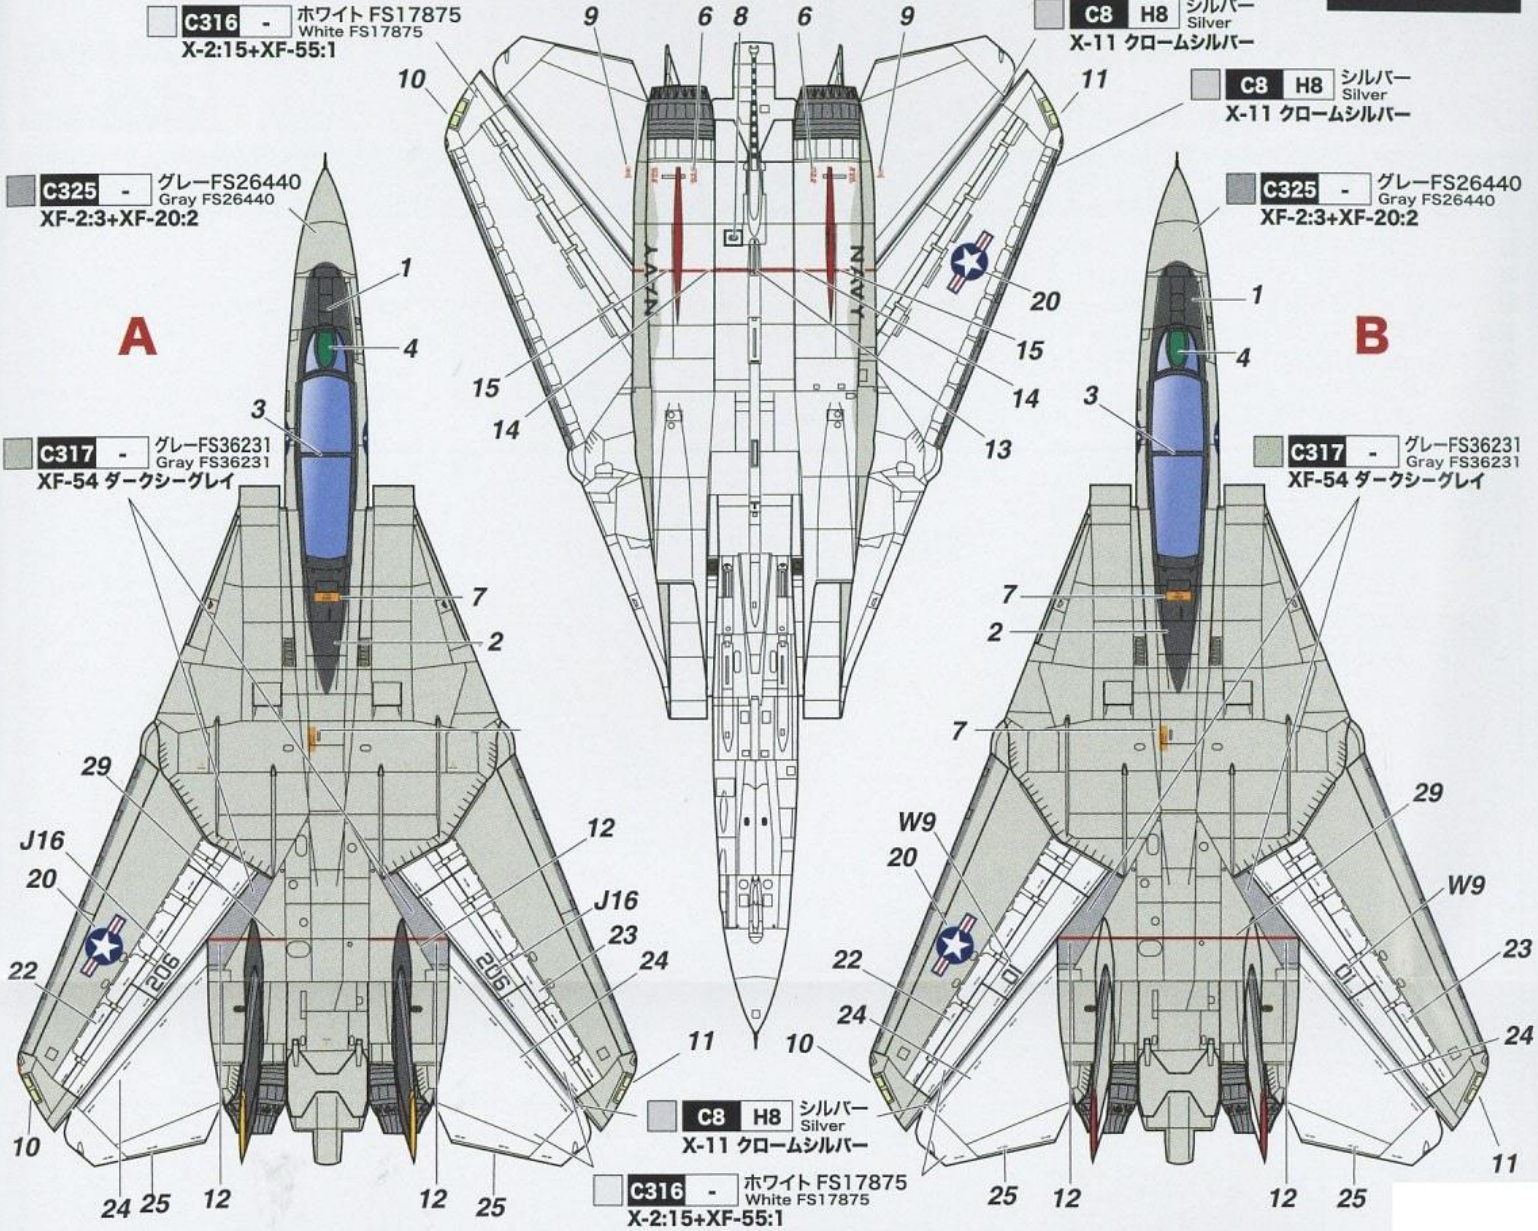

AB

C316 - ホワイト FS17875
White FS17875
X-2:15+XF-55:1

C8 H8 シルバー
Silver
X-11 クロームシルバー

C8 H8 シルバー
Silver
X-11 クロームシルバー

C325 - グレーFS26440
Gray FS26440
XF-2:3+XF-20:2

C325 - グレーFS26440
Gray FS26440
XF-2:3+XF-20:2

A

B

C317 - グレーFS36231
Gray FS36231
XF-54 ダークシーグレイ

C317 - グレーFS36231
Gray FS36231
XF-54 ダークシーグレイ

C8 H8 シルバー
Silver
X-11 クロームシルバー

C316 - ホワイト FS17875
White FS17875
X-2:15+XF-55:1