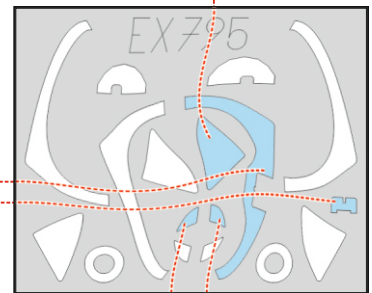

Me 163B TFace

EX 795

for kit **GASPATCH MODELS**

scale **1/48**

LIQUID MASK 

OUTSIDE

A1

A2

A6

LIQUID MASK 

A3

A6

INSIDE

A1

A2