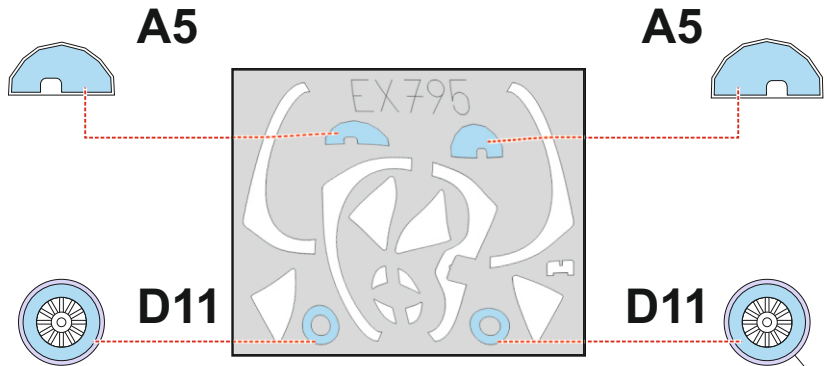

Me 163B TFace

EX 795

for kit **GASPATCH MODELS**

scale **1/48**

LIQUID MASK 

OUTSIDE

A1

A2

A6

LIQUID MASK 

A3

A6

INSIDE

A1

A2