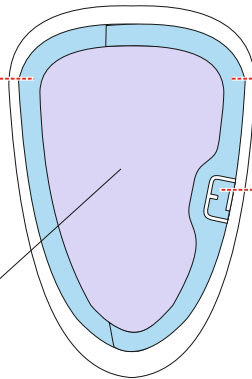

Me 163B TFace

EX 795

for kit **GASPATCH MODELS**

scale **1/48**

LIQUID MASK 

OUTSIDE

A1

A2

A6

LIQUID MASK 

A3

A6

INSIDE

A1

A2