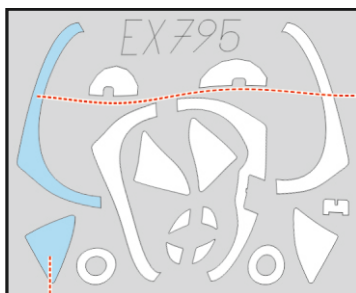

Me 163B TFace

EX 795

for kit **GASPATCH MODELS**

scale **1/48**

LIQUID MASK 

OUTSIDE

A1

A2

A6

LIQUID MASK 

A3

A6

INSIDE

A1

A2