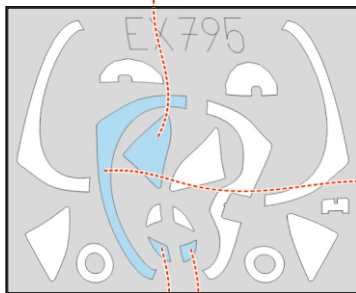

Me 163B TFace

EX 795

for kit **GASPATCH MODELS**

scale **1/48**

LIQUID MASK 

OUTSIDE

A1

A2

A6

LIQUID MASK 

A3

A6

INSIDE

A1

A2