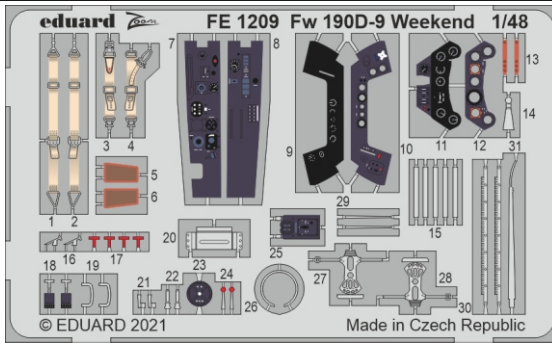

Fw 190D-9 Weekend

eduard

FE 1209

1/48

detail set for 1/48 EDUARD kit • sada detailů pro stavebnici 1/48 EDUARD

- APPLY EXPRESS MASK AND PAINT BEFORE GLUING
POUŽIT EXPRESS MASK NABARVIT PŘED SLEPENÍM
- SYMMETRICAL ASSEMBLY
SYMETRICKÁ MONTÁŽ
- REMOVE
ODSTRANIT
- GRIND
OBROUSIT
- DRILL HOLE
VRTAT OTVOR
- BEND
OHNOUT
- OPTION
VOLBA
- REPLACE
NAHRADIT
- 1** COLORED ETCHED PARTS
LEPTANÉ BAREVNÉ DÍLY
- 1** ETCHED PARTS
LEPTANÉ NEBAREVNÉ DÍLY
- 1** ORIGINAL KIT PARTS
PŮVODNÍ DÍLY STAVEBNICE

ORIGINAL KIT PARTS PŮVODNÍ DÍLY STAVEBNICE PHOTO-ETCHED PARTS LEPTANÉ DÍLY PARTS TO BE REMOVED DÍLY K ODSTRANĚNÍ FILL TMELIT