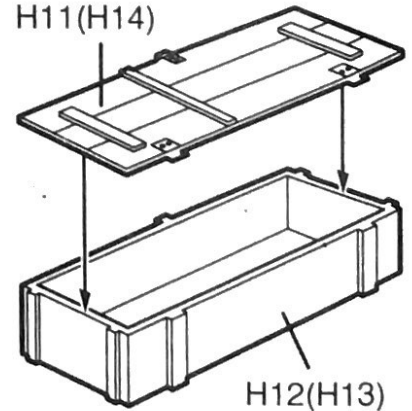

ACADEMY

HOBBY MODEL KITS

TANK SUPPLIES SET II

1/35 SCALE

전차 보급품 세트 II

■ 조립하기전에

- 제품을 조립하기전에 설명서를 끝까지 잘 읽어본다. ● 부품을 자를때에는 칼이나 니퍼로 깨끗이 잘라준다.
- 접착하기전에 부품을 맞추어 확인한 후 접착한다. ● 접착제를 사용할 곳과 사용하지않는 곳에 주의하고 너무 많이 바르지 않도록 한다.
- 에나멜 페인트나 접착제를 사용할때에는 창문을 열어 환기를 시키고 화기를 멀리한다.

■ 직매점 겸 A/S센터

삼선교: 742-9293, 대치동: 552-9293, 용산: 706-9293, 양재동: 575-9997

■ A/S센터

본사: 908-7000(교환147), 동대문: 745-9293

■ 총판점 겸 A/S센터

강남아카데미: 522-1577, 안양아카데미: (0343)58-5591, 양천아카데미: 691-7108,
노원아카데미: 907-0940, 대구아카데미: (053)558-9293, 부산아카데미: (051)293-7449

♣ 고객상담문의: 080-969-7000(수신자 부담)

7.62mm Cal-30 MACHINE GUN
with TRIPOD & ARMOR SHIELD
7.62mm 캘리버 30 기관총
(장갑관 및 삼각대거치)

CASSETTE RADIO PLAYER 카세트 라디오

U.S. AMMOBOX 미군 탄약상자

BRITISH FUEL CAN
영국군 연료캔

U.S. FOOD CONTAINER
미군 야전 식량통

BRITISH FUEL CAN
영국군 연료캔