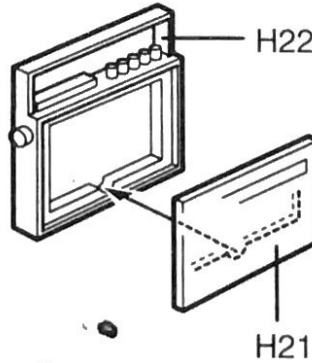

ACADEMY

HOBBY MODEL KITS

TANK SUPPLIES SET II

1/35 SCALE

전차 보급품 세트 II

■ 조립하기전에

- 제품을 조립하기전에 설명서를 끝까지 잘 읽어본다. ● 부품을 자를때에는 칼이나 니퍼로 깨끗이 잘라준다.
- 접착하기전에 부품을 맞추어 확인한 후 접착한다. ● 접착제를 사용할 곳과 사용하지않는 곳에 주의하고 너무 많이 바르지 않도록 한다.
- 에나멜 페인트나 접착제를 사용할때에는 창문을 열어 환기를 시키고 화기를 멀리한다.

■ 직매점 겸 A/S센터

삼선교: 742-9293, 대치동: 552-9293, 용산: 706-9293, 양재동: 575-9997

■ A/S센터

본사: 908-7000(교환147), 동대문: 745-9293

■ 총판점 겸 A/S센터

강남아카데미: 522-1577, 안양아카데미: (0343)58-5591, 양천아카데미: 691-7108,
노원아카데미: 907-0940, 대구아카데미: (053)558-9293, 부산아카데미: (051)293-7449

♣ 고객상담문의: 080-969-7000(수신자 부담)

7.62mm Cal-30 MACHINE GUN
with TRIPOD & ARMOR SHIELD
7.62mm 캘리버 30 기관총
(장갑관 및 삼각대거치)

CASSETTE RADIO PLAYER 카세트 라디오

U.S. AMMOBOX 미군 탄약상자

BRITISH FUEL CAN
영국군 연료캔

U.S. FOOD CONTAINER
미군 야전 식량통

BRITISH FUEL CAN
영국군 연료캔