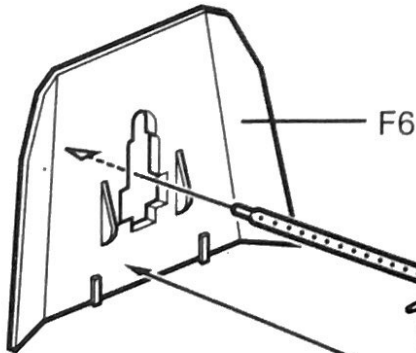

ACADEMY

HOBBY MODEL KITS

TANK SUPPLIES SET II

1/35 SCALE

전차 보급품 세트 II

■ 조립하기전에

- 제품을 조립하기전에 설명서를 끝까지 잘 읽어본다. ● 부품을 자를때에는 칼이나 니퍼로 깨끗이 잘라준다.
- 접착하기전에 부품을 맞추어 확인한 후 접착한다. ● 접착제를 사용할 곳과 사용하지않는 곳에 주의하고 너무 많이 바르지 않도록 한다.
- 에나멜 페인트나 접착제를 사용할때에는 창문을 열어 환기를 시키고 화기를 멀리한다.

■ 직매점 겸 A/S센터

삼선교: 742-9293, 대치동: 552-9293, 용산: 706-9293, 양재동: 575-9997

■ A/S센터

본사: 908-7000(교환147), 동대문: 745-9293

■ 총판점 겸 A/S센터

강남아카데미: 522-1577, 안양아카데미: (0343)58-5591, 양천아카데미: 691-7108,
노원아카데미: 907-0940, 대구아카데미: (053)558-9293, 부산아카데미: (051)293-7449

♣ 고객상담문의: 080-969-7000(수신자 부담)

7.62mm Cal-30 MACHINE GUN
with TRIPOD & ARMOR SHIELD
7.62mm 캘리버 30 기관총
(장갑관 및 삼각대거치)

CASSETTE RADIO PLAYER 카세트 라디오

U.S. AMMOBOX 미군 탄약상자

BRITISH FUEL CAN
영국군 연료캔

U.S. FOOD CONTAINER
미군 야전 식량통

BRITISH FUEL CAN
영국군 연료캔