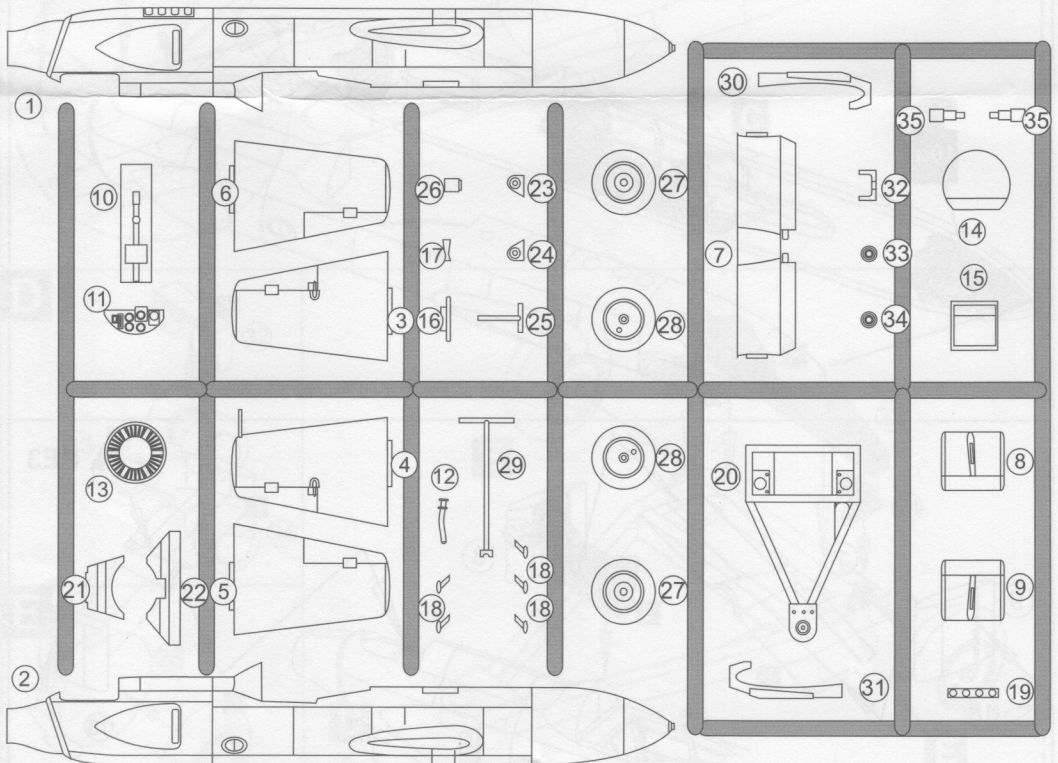

PLASTIC CONSTRUCTION KIT

BRP48002

Yokosuka MXY7 OHKA model 22

1 černá/black

2 kovová/gunmetal

3 dřevo/wood

4 stříbrná/silver

5 opálený kov/burn metal

6 světle šedá/ light grey

7 tmavá šedá/dark grey

A