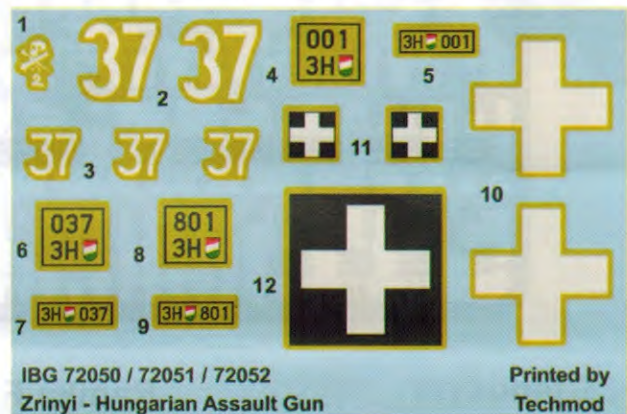

Kalkomanie / Decals

		VALLEJO MODEL COLOR	HATAKA	LIFE COLOR	MR HOBBY	AK INTERACTIVE
Olive Green	A	890	A196	UA206	H320	AK746
Black	D	950	A100	UA733	H077	AK735
Gunmetal	E	863	A106	LC26	H18	AK798
Rust	F	301	A132	LC32	H47	AK708
Wood	G	71.077	A172	UA714	H37	AK780

IBG Models
ul. Benedykta Hertzka 2
04-603 Warszawa
Poland

tel +48 22 8159150
fax +48 22 8159151
ibgsc@ibg.com.pl
www.ibg.com.pl
www.ibgmodels.com