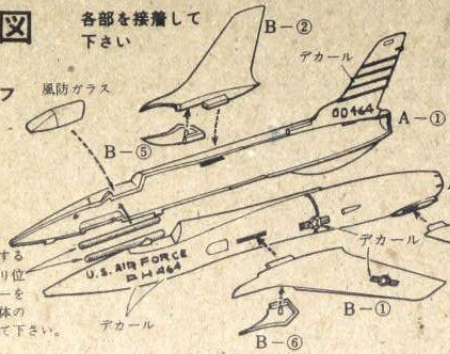

F-105Dガンダ-3-7のくみたてかた

塗装及び組立説明図

リパブリックF-105Dサンダーチーフ
 戦術核兵器あるいは多量の通常兵器による戦術攻撃に、また制空戦闘機としても使える大型の万能戦闘戦闘機。
 D型には電子装備などが強化され600機生産された。その大きな兵器搭載能力と長距離進撃攻撃能力により北ベトナム爆撃の主役となった。

データ:

- 全幅 10.65m
- 全長 20.43m
- 全高 6.01m
- 総重量 16,400kg
- 最大速度 マッハ2.03(2200km/h-10,650m)

このキットの塗装に使用するカラーナンバーです

カラーナンバー	11	22	52		
	16	17	27	44	
	1	34			

上段: 多く必要なる色 中段: 中くらい必要なる色 下段: 少し必要なる色

各部を接着して下さい

前を重くするため35ミリ位にランナーを切って胴体の中に入れて下さい。

家庭用品品質表示法による接着剤品質表示
 取扱い上の注意 1. 幼児の手の届かないところに保存し、いたづらをしてはいけない様注意して下さい。
 2. 火気に注意し、換気をよくして下さい。
 3. 故意に吸わない様注意して下さい。
 表示者 SZ 3000, SZ 3006, SZ 5013
 ①部品を取り出した空袋は幼児がかぶったりしないようにやぶりすて下さい。