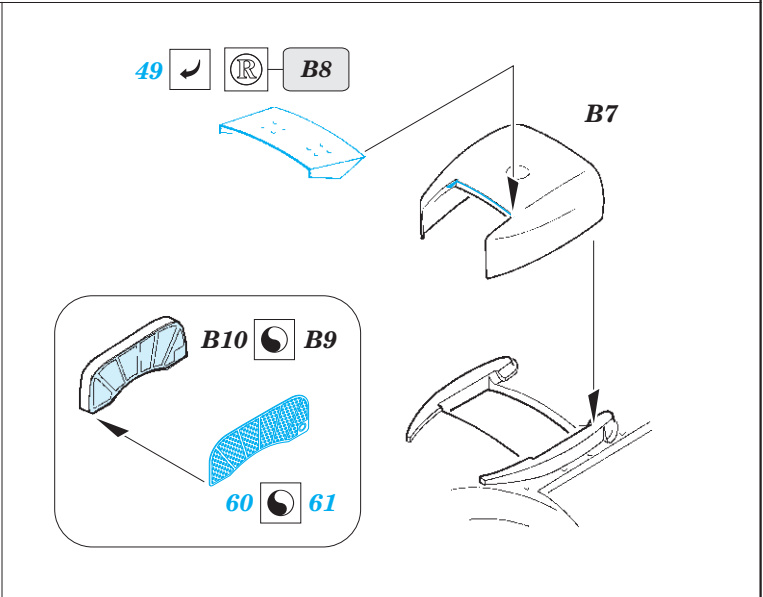

ORIGINAL KIT PARTS  
PŮVODNÍ DÍLY STAVEBNICE

PHOTO-ETCHED PARTS  
LEPTANÉ DÍLY

PARTS TO BE REMOVED  
DÍLY K ODSTRANĚNÍ

FILL  
TMELIT

Related products: FE 972 La-5FN seatbelts STEEL 1/48

**FE 972 La-5FN seatbelts STEEL**