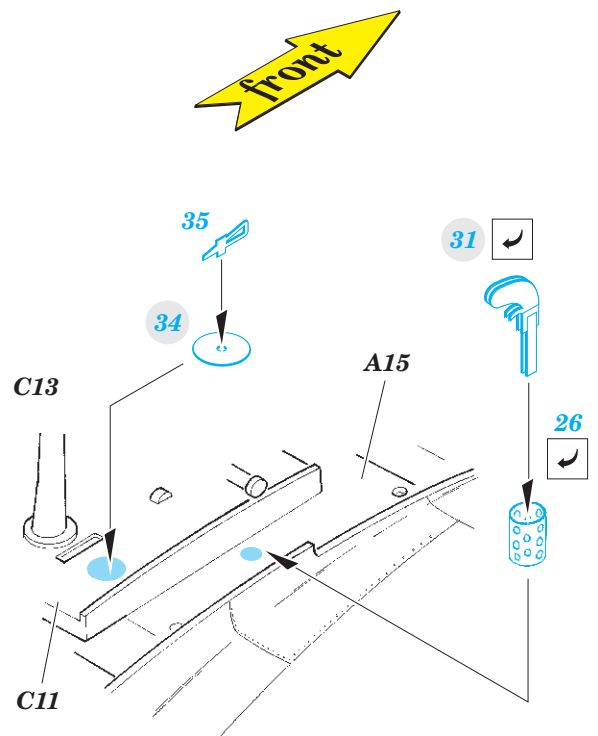

# La-5FN

eduard

49 971

1/48

detail set for 1/48 ZVEZDA kit • sada detailů pro stavebnici 1/48 ZVEZDA

- APPLY EXPRESS MASK AND PAINT BEFORE GLUING  
POUŽIT EXPRESS MASK NABARVIT PŘED SLEPENÍM
  - SYMMETRICAL ASSEMBLY  
SYMETRICKÁ MONTÁŽ
  - REMOVE  
ODSTRANIT
  - GRIND  
OBROUSIT
  - DRILL HOLE  
VRTAT OTVOR
  - COLORED ETCHED PARTS  
LEPTANÉ BAREVNÉ DÍLY
  - ETCHED PARTS  
LEPTANÉ NEBAREVNÉ DÍLY
  - ORIGINAL KIT PARTS  
PŮVODNÍ DÍLY STAVEBNICE
- BEND  
OHNOUT
  - OPTION  
VOLBA
  - REPLACE  
NAHRADIT

ORIGINAL KIT PARTS  
PŮVODNÍ DÍLY STAVEBNICE

PHOTO-ETCHED PARTS  
LEPTANÉ DÍLY

PARTS TO BE REMOVED  
DÍLY K ODSTRANĚNÍ

FILL  
TMELIT

Related products: FE 972 La-5FN seatbelts STEEL 1/48

**FE 972 La-5FN seatbelts STEEL**

**1/48**

**eduard**

© EDUARD 2019 Made in Czech Republic