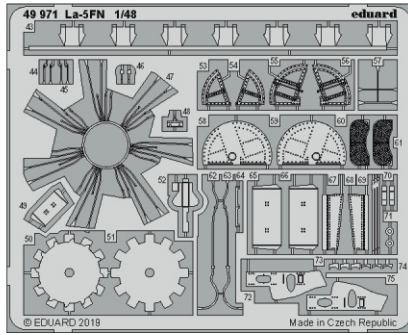

# La-5FN

eduard

49 971

1/48

detail set for 1/48 ZVEZDA kit • sada detailů pro stavebnici 1/48 ZVEZDA

- APPLY EXPRESS MASK AND PAINT BEFORE GLUING  
POUŽIT EXPRESS MASK NABARVIT PŘED SLEPENÍM
  - SYMMETRICAL ASSEMBLY  
SYMETRICKÁ MONTÁŽ
  - REMOVE  
ODSTRANIT
  - GRIND  
OBROUSIT
  - DRILL HOLE  
VRTAT OTVOR
  - COLORED ETCHED PARTS  
LEPTANÉ BAREVNÉ DÍLY
  - ETCHED PARTS  
LEPTANÉ NEBAREVNÉ DÍLY
  - ORIGINAL KIT PARTS  
PŮVODNÍ DÍLY STAVEBNICE
- BEND  
OHNOUT
  - OPTION  
VOLBA
  - REPLACE  
NAHRADIT

ORIGINAL KIT PARTS  
PŮVODNÍ DÍLY STAVEBNICE

PHOTO-ETCHED PARTS  
LEPTANÉ DÍLY

PARTS TO BE REMOVED  
DÍLY K ODSTRANĚNÍ

FILL  
TMELIT

Related products: FE 972 La-5FN seatbelts STEEL 1/48

**FE 972 La-5FN seatbelts STEEL**

**1/48**

**eduard**

© EDUARD 2019 Made in Czech Republic