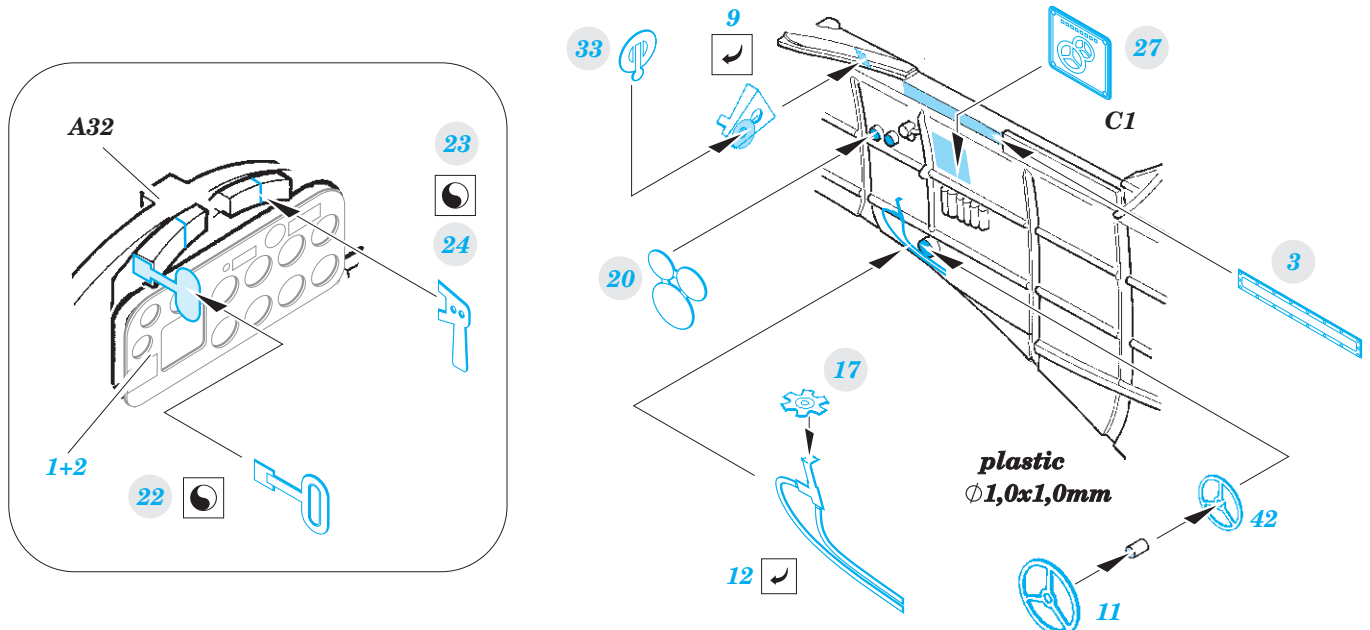

# La-5FN

eduard

49 971

1/48

detail set for 1/48 ZVEZDA kit • sada detailů pro stavebnici 1/48 ZVEZDA

- APPLY EXPRESS MASK AND PAINT BEFORE GLUING  
POUŽIT EXPRESS MASK NABARVIT PŘED SLEPENÍM
  - SYMMETRICAL ASSEMBLY  
SYMETRICKÁ MONTÁŽ
  - REMOVE  
ODSTRANIT
  - GRIND  
OBROUSIT
  - DRILL HOLE  
VRTAT OTVOR
  - COLORED ETCHED PARTS  
LEPTANÉ BAREVNÉ DÍLY
  - ETCHED PARTS  
LEPTANÉ NEBAREVNÉ DÍLY
  - ORIGINAL KIT PARTS  
PŮVODNÍ DÍLY STAVEBNICE
- BEND  
OHNOUT
  - OPTION  
VOLBA
  - REPLACE  
NAHRADIT

ORIGINAL KIT PARTS  
PŮVODNÍ DÍLY STAVEBNICE

PHOTO-ETCHED PARTS  
LEPTANÉ DÍLY

PARTS TO BE REMOVED  
DÍLY K ODSTRANĚNÍ

FILL  
TMELIT

Related products: FE 972 La-5FN seatbelts STEEL 1/48

**FE 972 La-5FN seatbelts STEEL**