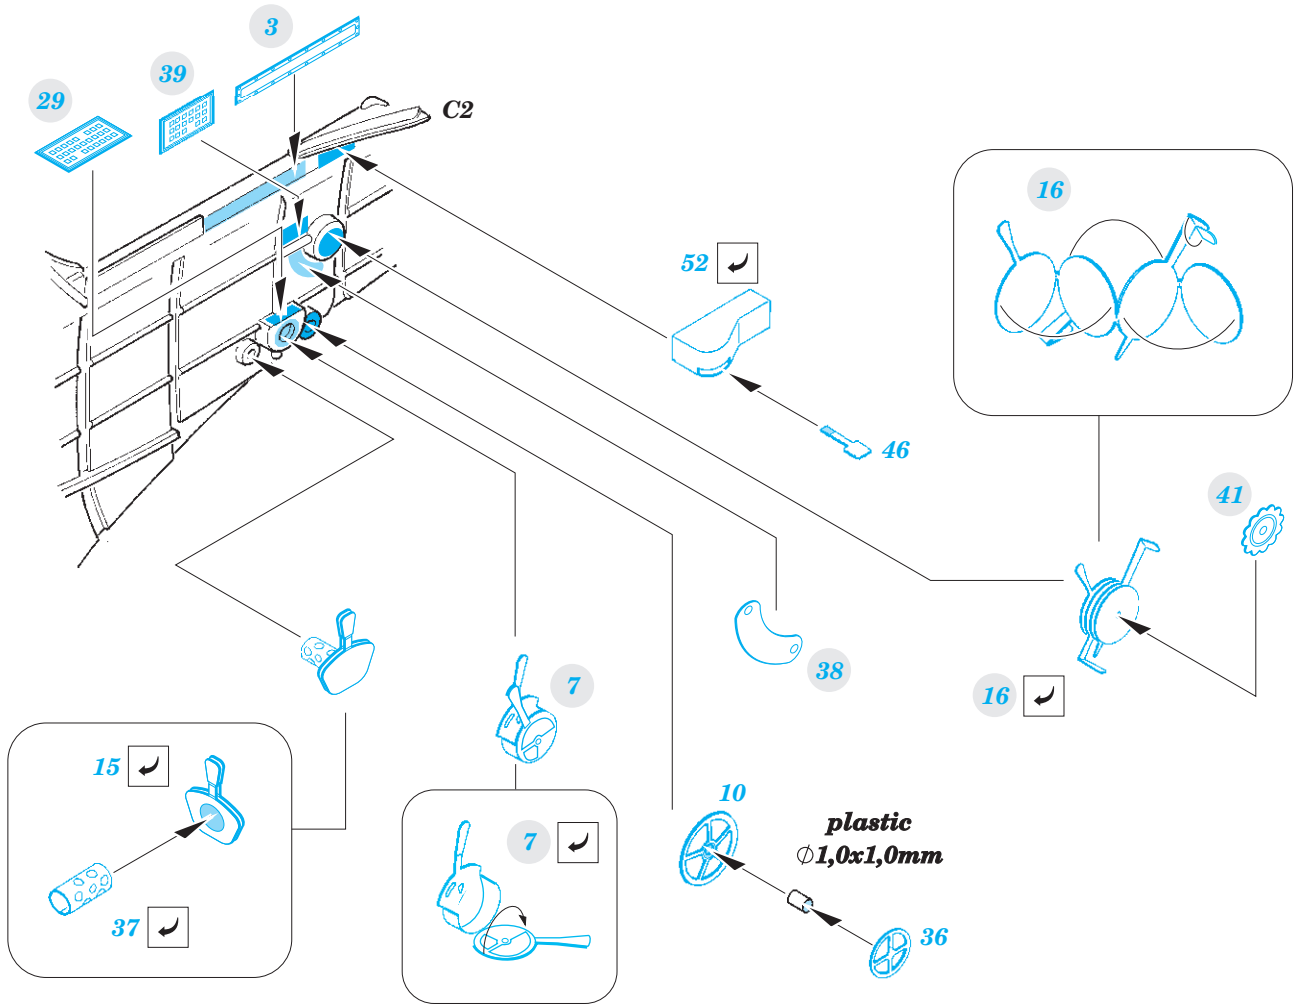

# La-5FN

eduard

49 971

1/48

detail set for 1/48 ZVEZDA kit • sada detailů pro stavebnici 1/48 ZVEZDA

- APPLY EXPRESS MASK AND PAINT BEFORE GLUING  
POUŽIT EXPRESS MASK NABARVIT PŘED SLEPENÍM
  - SYMMETRICAL ASSEMBLY  
SYMETRICKÁ MONTÁŽ
  - REMOVE  
ODSTRANIT
  - GRIND  
OBROUSIT
  - DRILL HOLE  
VRTAT OTVOR
  - COLORED ETCHED PARTS  
LEPTANÉ BAREVNÉ DÍLY
  - ETCHED PARTS  
LEPTANÉ NEBAREVNÉ DÍLY
  - ORIGINAL KIT PARTS  
PŮVODNÍ DÍLY STAVEBNICE
- BEND  
OHNOUT
  - OPTION  
VOLBA
  - REPLACE  
NAHRADIT

ORIGINAL KIT PARTS  
PŮVODNÍ DÍLY STAVEBNICE

PHOTO-ETCHED PARTS  
LEPTANÉ DÍLY

PARTS TO BE REMOVED  
DÍLY K ODSTRANĚNÍ

FILL  
TMELIT

Related products: FE 972 La-5FN seatbelts STEEL 1/48

**FE 972 La-5FN seatbelts STEEL**

**1/48**

**eduard**

© EDUARD 2019 Made in Czech Republic