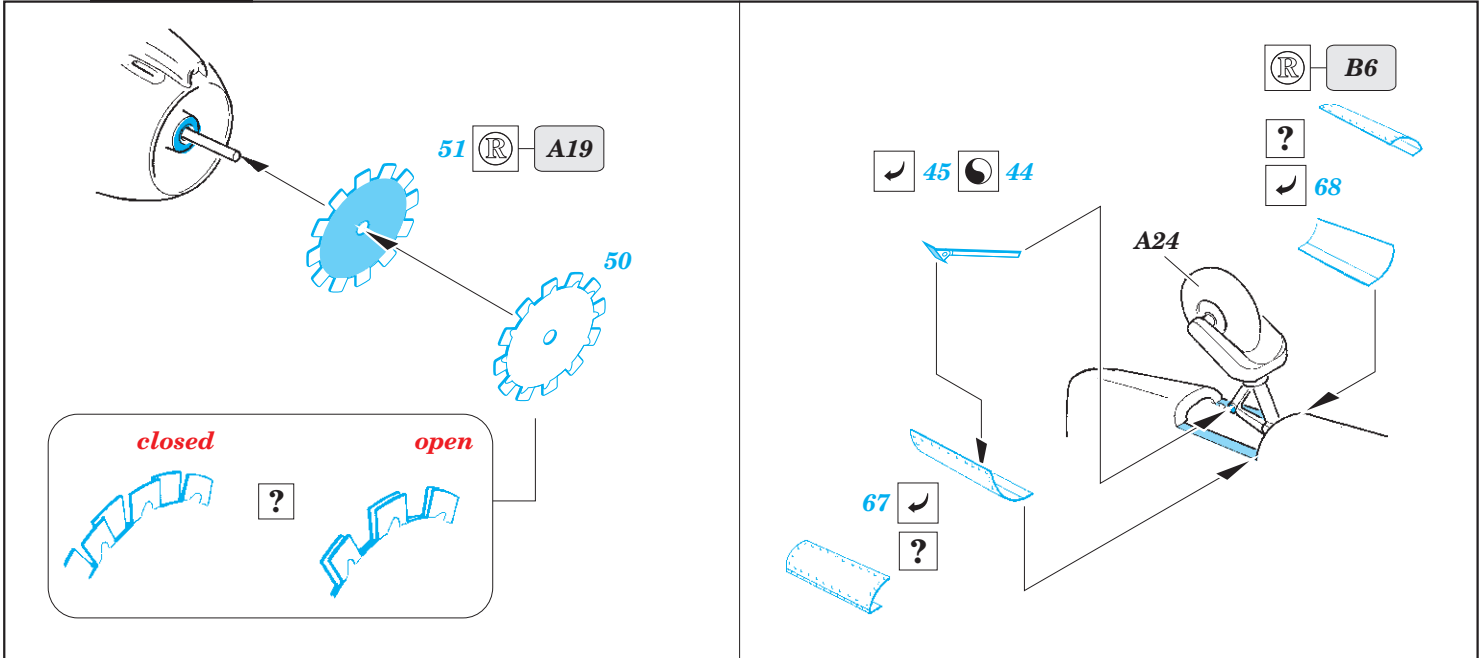

# La-5FN

eduard

49 971

1/48

detail set for 1/48 ZVEZDA kit • sada detailů pro stavebnici 1/48 ZVEZDA

- APPLY EXPRESS MASK AND PAINT BEFORE GLUING  
POUŽIT EXPRESS MASK NABARVIT PŘED SLEPENÍM
  - SYMMETRICAL ASSEMBLY  
SYMETRICKÁ MONTÁŽ
  - REMOVE  
ODSTRANIT
  - GRIND  
OBROUSIT
  - DRILL HOLE  
VRTAT OTVOR
  - COLORED ETCHED PARTS  
LEPTANÉ BAREVNÉ DÍLY
  - ETCHED PARTS  
LEPTANÉ NEBAREVNÉ DÍLY
  - ORIGINAL KIT PARTS  
PŮVODNÍ DÍLY STAVEBNICE
- BEND  
OHNOUT
  - OPTION  
VOLBA
  - REPLACE  
NAHRADIT

ORIGINAL KIT PARTS  
PŮVODNÍ DÍLY STAVEBNICE

PHOTO-ETCHED PARTS  
LEPTANÉ DÍLY

PARTS TO BE REMOVED  
DÍLY K ODSTRANĚNÍ

FILL  
TMELIT

Related products: FE 972 La-5FN seatbelts STEEL 1/48

**FE 972 La-5FN seatbelts STEEL**