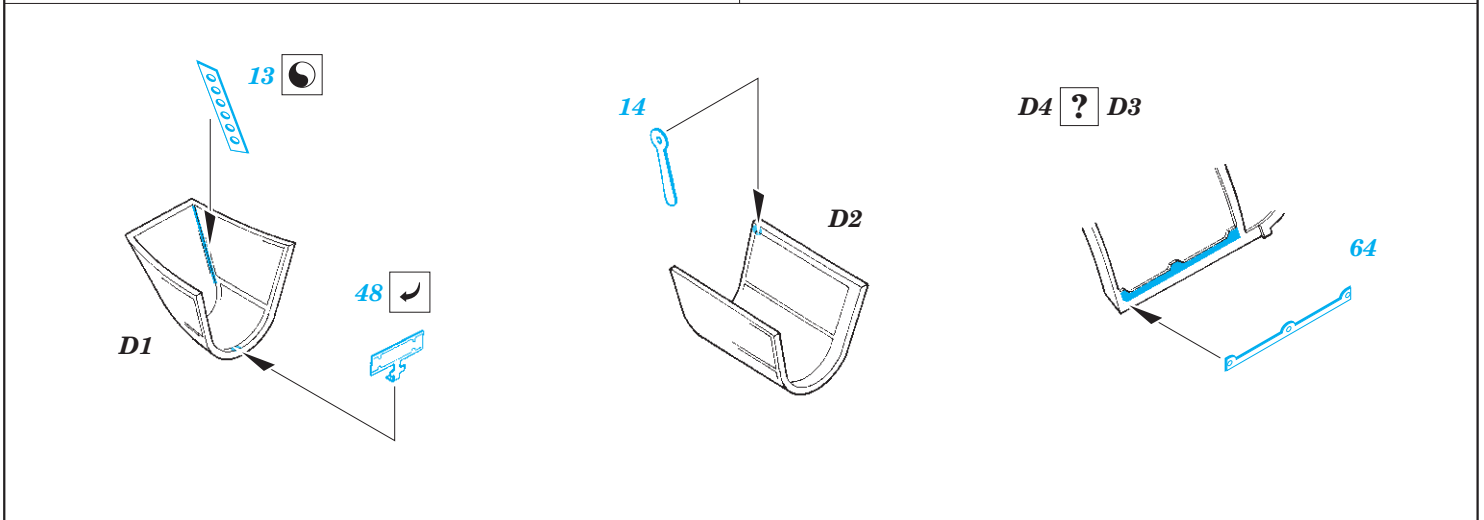

# La-5FN

eduard

49 971

1/48

detail set for 1/48 ZVEZDA kit • sada detailů pro stavebnici 1/48 ZVEZDA

- APPLY EXPRESS MASK AND PAINT BEFORE GLUING  
POUŽIT EXPRESS MASK NABARVIT PŘED SLEPENÍM
  - SYMMETRICAL ASSEMBLY  
SYMETRICKÁ MONTÁŽ
  - REMOVE  
ODSTRANIT
  - GRIND  
OBROUSIT
  - DRILL HOLE  
VRTAT OTVOR
  - COLORED ETCHED PARTS  
LEPTANÉ BAREVNÉ DÍLY
  - ETCHED PARTS  
LEPTANÉ NEBAREVNÉ DÍLY
  - ORIGINAL KIT PARTS  
PŮVODNÍ DÍLY STAVEBNICE
- BEND  
OHNOUT
  - OPTION  
VOLBA
  - REPLACE  
NAHRADIT

ORIGINAL KIT PARTS  
PŮVODNÍ DÍLY STAVEBNICE

PHOTO-ETCHED PARTS  
LEPTANÉ DÍLY

PARTS TO BE REMOVED  
DÍLY K ODSTRANĚNÍ

FILL  
TMELIT

Related products: FE 972 La-5FN seatbelts STEEL 1/48

**FE 972 La-5FN seatbelts STEEL**