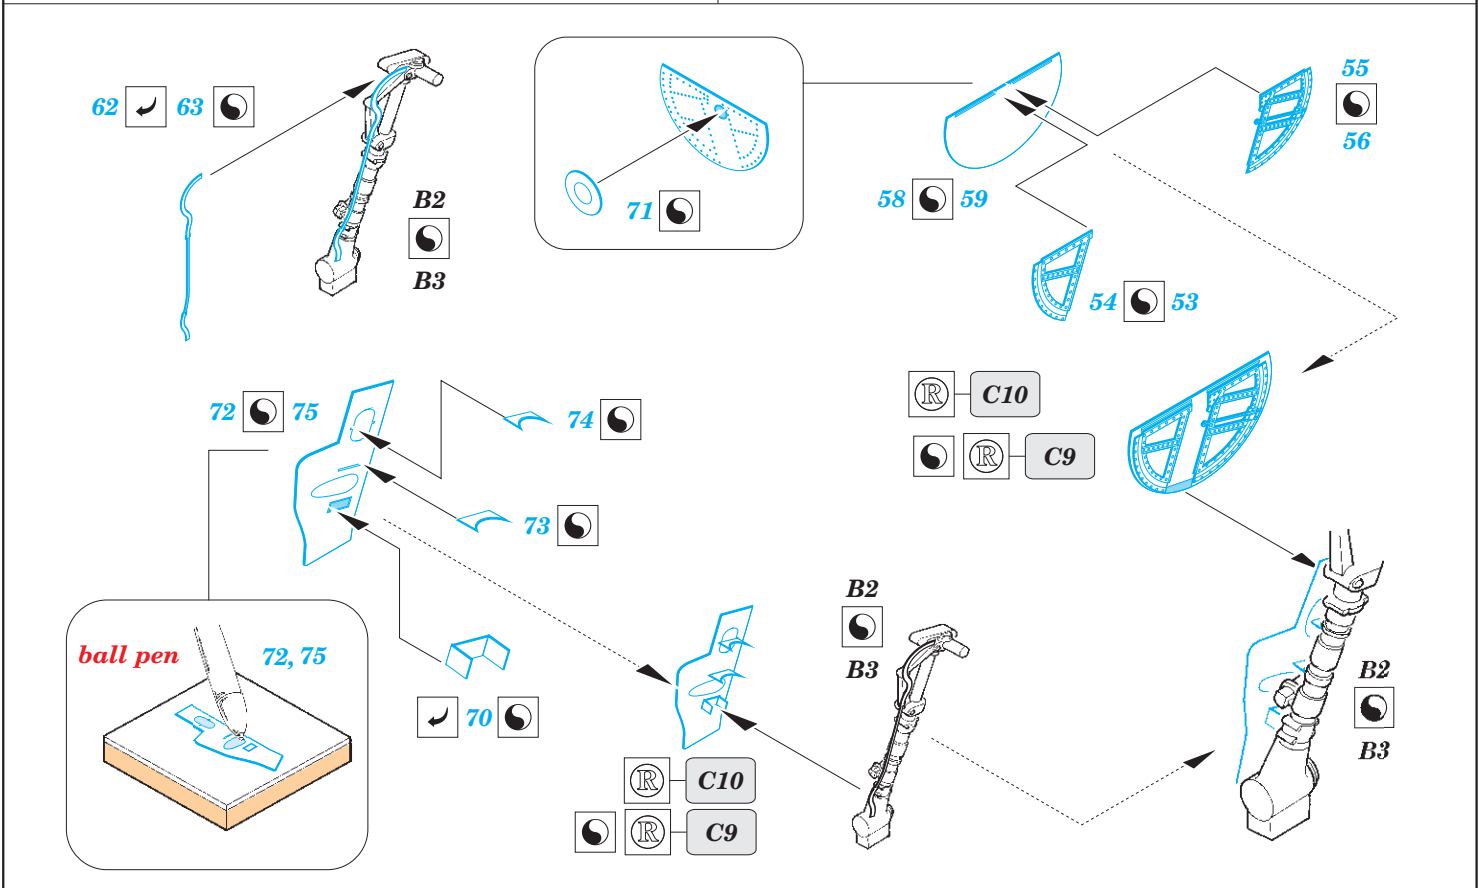

# La-5FN

eduard

49 971

1/48

detail set for 1/48 ZVEZDA kit • sada detailů pro stavebnici 1/48 ZVEZDA

- APPLY EXPRESS MASK AND PAINT BEFORE GLUING  
POUŽIT EXPRESS MASK NABARVIT PŘED SLEPENÍM
  - SYMMETRICAL ASSEMBLY  
SYMETRICKÁ MONTÁŽ
  - REMOVE  
ODSTRANIT
  - GRIND  
OBROUSIT
  - DRILL HOLE  
VRTAT OTVOR
  - COLORED ETCHED PARTS  
LEPTANÉ BAREVNÉ DÍLY
  - ETCHED PARTS  
LEPTANÉ NEBAREVNÉ DÍLY
  - ORIGINAL KIT PARTS  
PŮVODNÍ DÍLY STAVEBNICE
- BEND  
OHNOUT
  - OPTION  
VOLBA
  - REPLACE  
NAHRADIT

ORIGINAL KIT PARTS  
PŮVODNÍ DÍLY STAVEBNICE

PHOTO-ETCHED PARTS  
LEPTANÉ DÍLY

PARTS TO BE REMOVED  
DÍLY K ODSTRANĚNÍ

FILL  
TMELIT

Related products: FE 972 La-5FN seatbelts STEEL 1/48

**FE 972 La-5FN seatbelts STEEL**