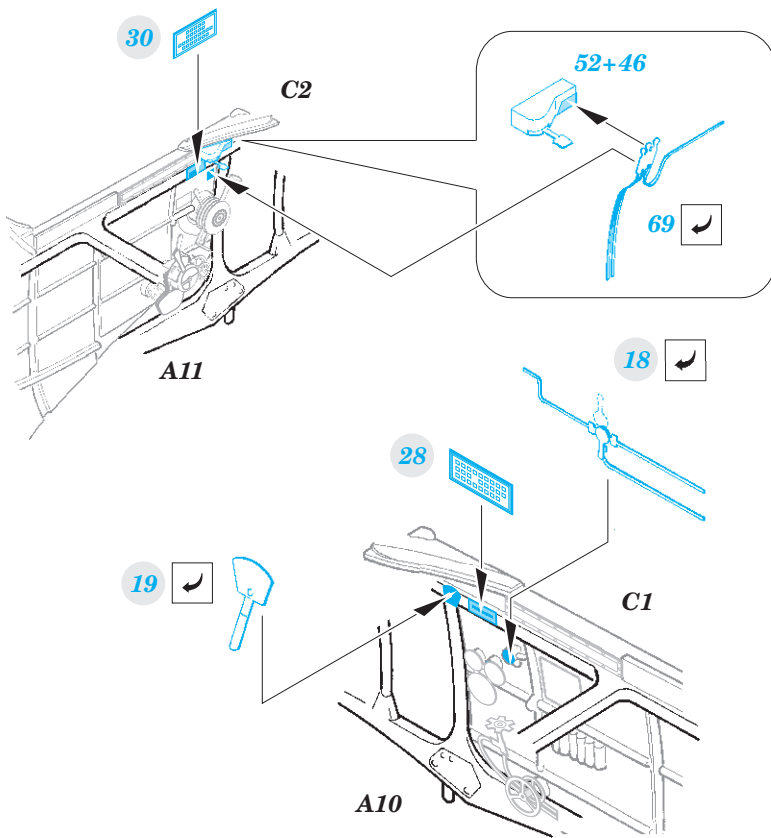

# La-5FN

eduard

49 971

1/48

detail set for 1/48 ZVEZDA kit • sada detailů pro stavebnici 1/48 ZVEZDA

- APPLY EXPRESS MASK AND PAINT BEFORE GLUING  
POUŽIT EXPRESS MASK NABARVIT PŘED SLEPENÍM
  - SYMMETRICAL ASSEMBLY  
SYMETRICKÁ MONTÁŽ
  - REMOVE  
ODSTRANIT
  - GRIND  
OBROUSIT
  - DRILL HOLE  
VRTAT OTVOR
  - COLORED ETCHED PARTS  
LEPTANÉ BAREVNÉ DÍLY
  - ETCHED PARTS  
LEPTANÉ NEBAREVNÉ DÍLY
  - ORIGINAL KIT PARTS  
PŮVODNÍ DÍLY STAVEBNICE
- BEND  
OHNOUT
  - OPTION  
VOLBA
  - REPLACE  
NAHRADIT

ORIGINAL KIT PARTS  
PŮVODNÍ DÍLY STAVEBNICE

PHOTO-ETCHED PARTS  
LEPTANÉ DÍLY

PARTS TO BE REMOVED  
DÍLY K ODSTRANĚNÍ

FILL  
TMELIT

Related products: FE 972 La-5FN seatbelts STEEL 1/48

**FE 972 La-5FN seatbelts STEEL**