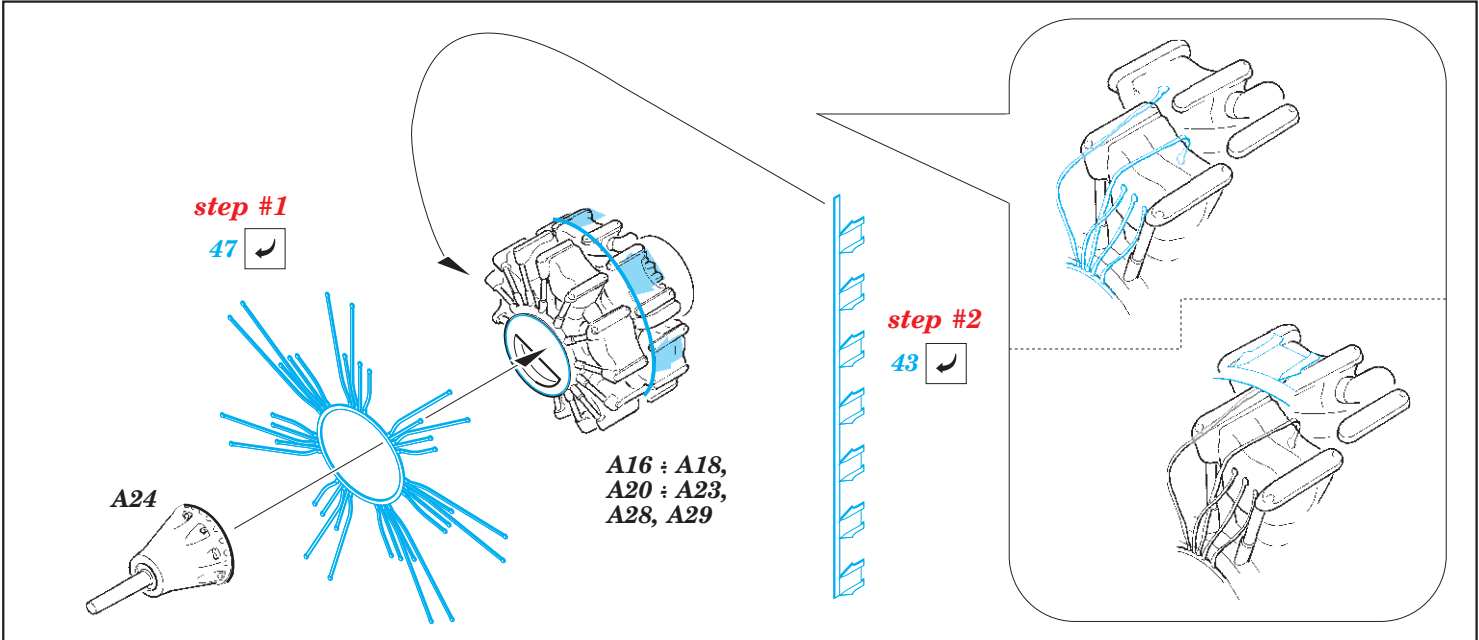

# La-5FN

eduard

49 971

1/48

detail set for 1/48 ZVEZDA kit • sada detailů pro stavebnici 1/48 ZVEZDA

- APPLY EXPRESS MASK AND PAINT BEFORE GLUING  
POUŽIT EXPRESS MASK NABARVIT PŘED SLEPENÍM
  - SYMMETRICAL ASSEMBLY  
SYMETRICKÁ MONTÁŽ
  - REMOVE  
ODSTRANIT
  - GRIND  
OBROUSIT
  - DRILL HOLE  
VRTAT OTVOR
  - COLORED ETCHED PARTS  
LEPTANÉ BAREVNÉ DÍLY
  - ETCHED PARTS  
LEPTANÉ NEBAREVNÉ DÍLY
  - ORIGINAL KIT PARTS  
PŮVODNÍ DÍLY STAVEBNICE
- BEND  
OHNOUT
  - OPTION  
VOLBA
  - REPLACE  
NAHRADIT

ORIGINAL KIT PARTS  
PŮVODNÍ DÍLY STAVEBNICE

PHOTO-ETCHED PARTS  
LEPTANÉ DÍLY

PARTS TO BE REMOVED  
DÍLY K ODSTRANĚNÍ

FILL  
TMELIT

Related products: FE 972 La-5FN seatbelts STEEL 1/48

**FE 972 La-5FN seatbelts STEEL**