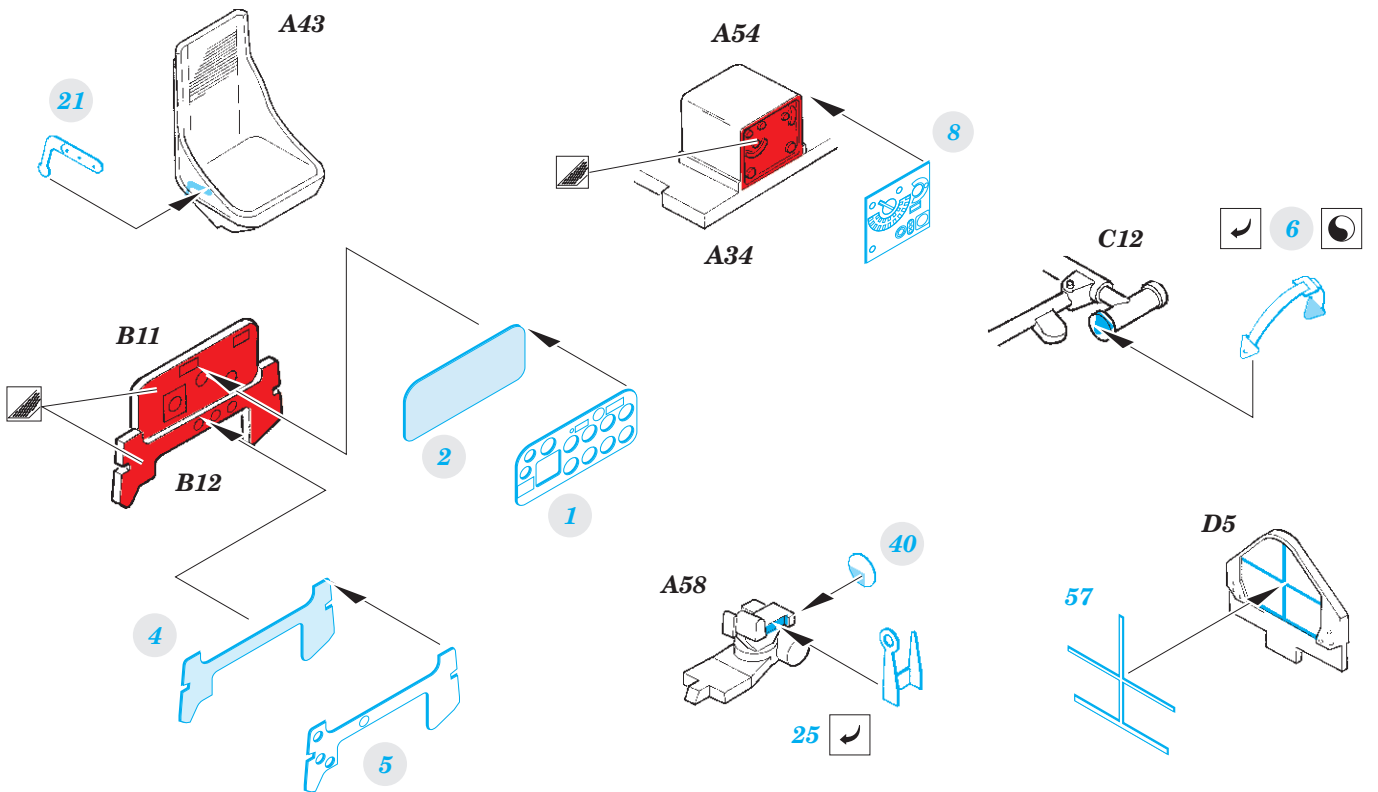

# La-5FN

eduard

49 971

1/48

detail set for 1/48 ZVEZDA kit • sada detailů pro stavebnici 1/48 ZVEZDA

- APPLY EXPRESS MASK AND PAINT BEFORE GLUING  
POUŽIT EXPRESS MASK NABARVIT PŘED SLEPENÍM
  - SYMMETRICAL ASSEMBLY  
SYMETRICKÁ MONTÁŽ
  - REMOVE  
ODSTRANIT
  - GRIND  
OBROUSIT
  - DRILL HOLE  
VRTAT OTVOR
  - COLORED ETCHED PARTS  
LEPTANÉ BAREVNÉ DÍLY
  - ETCHED PARTS  
LEPTANÉ NEBAREVNÉ DÍLY
  - ORIGINAL KIT PARTS  
PŮVODNÍ DÍLY STAVEBNICE
- BEND  
OHNOUT
  - OPTION  
VOLBA
  - REPLACE  
NAHRADIT

ORIGINAL KIT PARTS  
PŮVODNÍ DÍLY STAVEBNICE

PHOTO-ETCHED PARTS  
LEPTANÉ DÍLY

PARTS TO BE REMOVED  
DÍLY K ODSTRANĚNÍ

FILL  
TMELIT

Related products: FE 972 La-5FN seatbelts STEEL 1/48

**FE 972 La-5FN seatbelts STEEL**