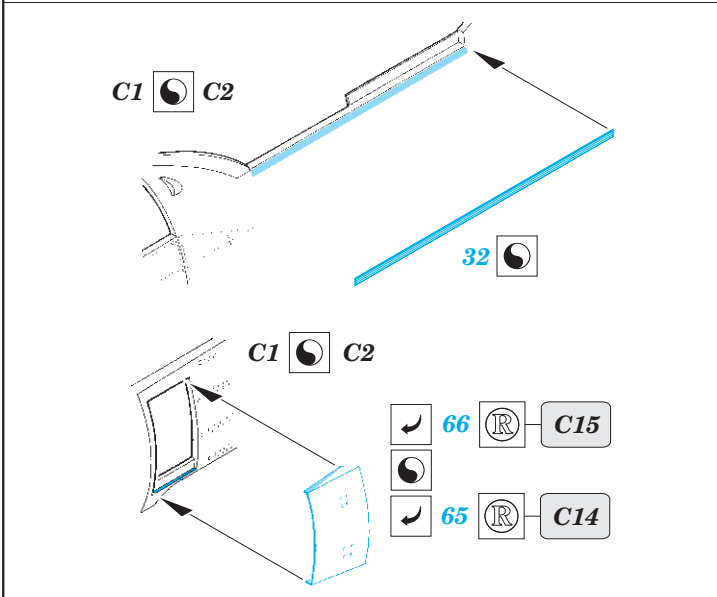

ORIGINAL KIT PARTS  
PŮVODNÍ DÍLY STAVEBNICE

PHOTO-ETCHED PARTS  
LEPTANÉ DÍLY

PARTS TO BE REMOVED  
DÍLY K ODSTRANĚNÍ

FILL  
TMELIT

Related products: FE 972 La-5FN seatbelts STEEL 1/48

**FE 972 La-5FN seatbelts STEEL**