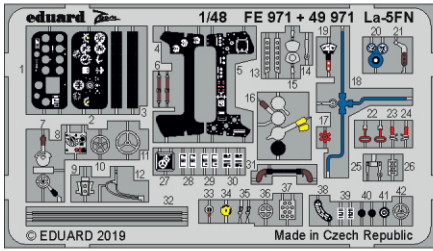

# La-5FN

eduard

49 971

1/48

detail set for 1/48 ZVEZDA kit • sada detailů pro stavebnici 1/48 ZVEZDA

- APPLY EXPRESS MASK AND PAINT BEFORE GLUING  
POUŽIT EXPRESS MASK NABARVIT PŘED SLEPENÍM
  - SYMMETRICAL ASSEMBLY  
SYMETRICKÁ MONTÁŽ
  - REMOVE  
ODSTRANIT
  - GRIND  
OBROUSIT
  - DRILL HOLE  
VRTAT OTVOR
  - COLORED ETCHED PARTS  
LEPTANÉ BAREVNÉ DÍLY
  - ETCHED PARTS  
LEPTANÉ NEBAREVNÉ DÍLY
  - ORIGINAL KIT PARTS  
PŮVODNÍ DÍLY STAVEBNICE
- BEND  
OHNOUT
  - OPTION  
VOLBA
  - REPLACE  
NAHRADIT

ORIGINAL KIT PARTS  
PŮVODNÍ DÍLY STAVEBNICE

PHOTO-ETCHED PARTS  
LEPTANÉ DÍLY

PARTS TO BE REMOVED  
DÍLY K ODSTRANĚNÍ

FILL  
TMELIT

Related products: FE 972 La-5FN seatbelts STEEL 1/48

**FE 972 La-5FN seatbelts STEEL**