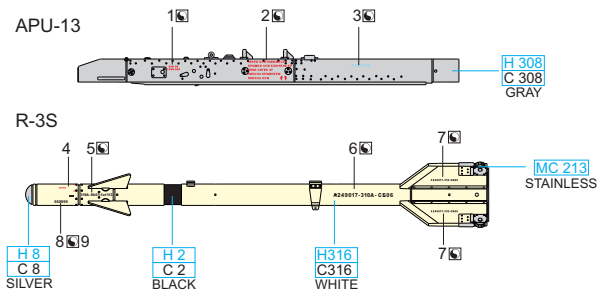

435 21 Obrnice 170
Czech Republic

www.eduard.com

672 185 R-3S missiles for MiG-21 1/72

for Eduard kit - pro stavebnici Eduard

R-3S missiles for MiG-21

BEST ~~BRASS~~ RESIN AROUND!

- | | | |
|---------------------------|---------------------|---|
| REMOVE
ODSTRANIT | BEND
OHNOUT | SYMMETRICAL ASSEMBLY
SYMETRICKÁ MONTÁŽ |
| GRIND
OBROUSIT | OPTION
VOLBA | SCRIBE THE PANEL AND HOLES
RYTÍ |
| DRILL HOLE
VRTAT OTVOR | REPLACE
NAHRADIT | REVERSE SIDE
OTOČIT |