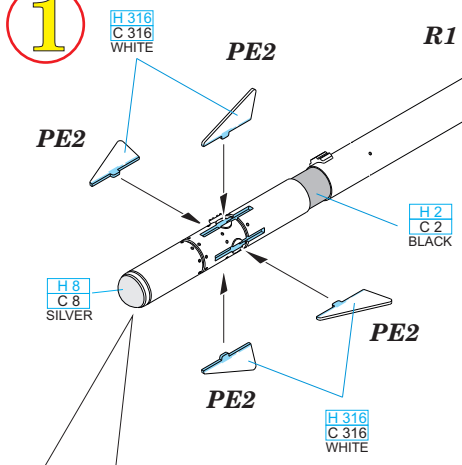

REMOVE ODSTRANIT	BEND OHNOUT	SYMMETRICAL ASSEMBLY SYMETRICKÁ MONTÁŽ
GRIND OBROUSIT	OPTION VOLBA	SCRIBE THE PANEL AND HOLES RYTÍ
DRILL HOLE VRTAT OTVOR	REPLACE NAHRADIT	REVERSE SIDE OTOČIT

1