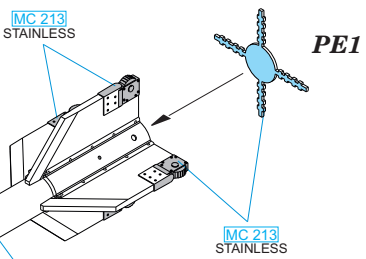

REMOVE ODSTRANIT	BEND OHNOUT	SYMMETRICAL ASSEMBLY SYMETRICKÁ MONTÁŽ
GRIND OBROUSIT	OPTION VOLBA	SCRIBE THE PANEL AND HOLES RYTÍ
DRILL HOLE VRTAT OTVOR	REPLACE NAHRADIT	REVERSE SIDE OTOČIT

1

?

2