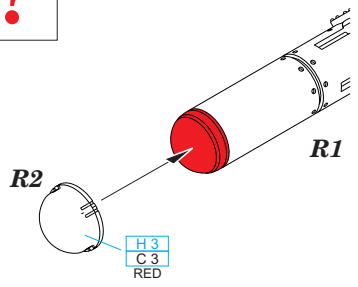

REMOVE ODSTRANIT	BEND OHNOUT	SYMMETRICAL ASSEMBLY SYMETRICKÁ MONTÁŽ
GRIND OBROUSIT	OPTION VOLBA	SCRIBE THE PANEL AND HOLES RYTÍ
DRILL HOLE VRTAT OTVOR	REPLACE NAHRADIT	REVERSE SIDE OTOČIT

1

?

2