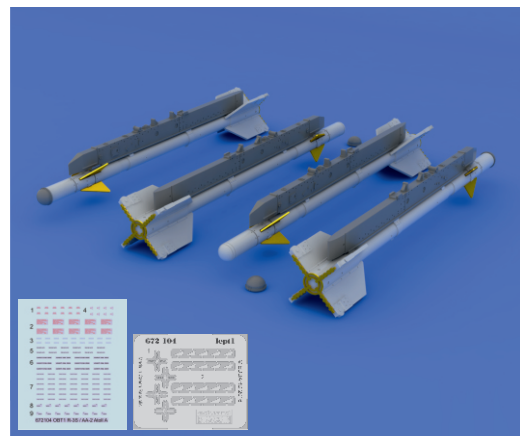

Tento výrobek obsahuje leptané a odlévané detaily pro úpravu a vylepšení plastického modelu. Při výběru sady kovových detailů zkontrolujte, zda je určena pro model, který chcete upravit. Model, pro který je sada určena, je uveden u názvu výrobku. Pro přesnou aplikaci kovových a odlévaných dílů může být zapotřebí upravit díly upravovaného modelu. **POZOR!** Sada obsahuje malé ostré díly. Pracujte ve větrané a dobře osvětlené místnosti. Doporučujeme použití ochranných brýlí. Tento výrobek není vhodný pro děti mladší 14 let.

435 21 Obrnice 170
Czech Republic

www.eduard.com

672 185 R-3S missiles for MiG-21 1/72

for Eduard kit - pro stavebnici Eduard

R-3S missiles for MiG-21

BEST ~~BRASS~~ RESIN AROUND!

- | | | |
|---------------------------|---------------------|---|
| REMOVE
ODSTRANIT | BEND
OHNOUT | SYMMETRICAL ASSEMBLY
SYMETRICKÁ MONTÁŽ |
| GRIND
OBROUSIT | OPTION
VOLBA | SCRIBE THE PANEL AND HOLES
RYTÍ |
| DRILL HOLE
VRTAT OTVOR | REPLACE
NAHRADIT | REVERSE SIDE
OTOČIT |