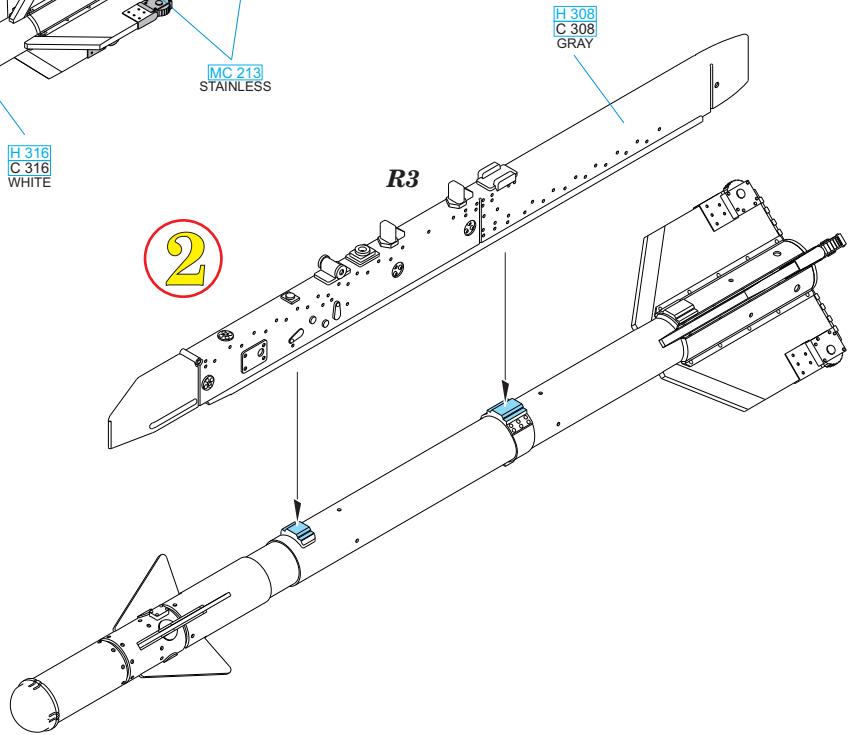

REMOVE ODSTRANIT	BEND OHNOUT	SYMMETRICAL ASSEMBLY SYMETRICKÁ MONTÁŽ
GRIND OBROUSIT	OPTION VOLBA	SCRIBE THE PANEL AND HOLES RYTÍ
DRILL HOLE VRTAT OTVOR	REPLACE NAHRADIT	REVERSE SIDE OTOČIT

1

?

2