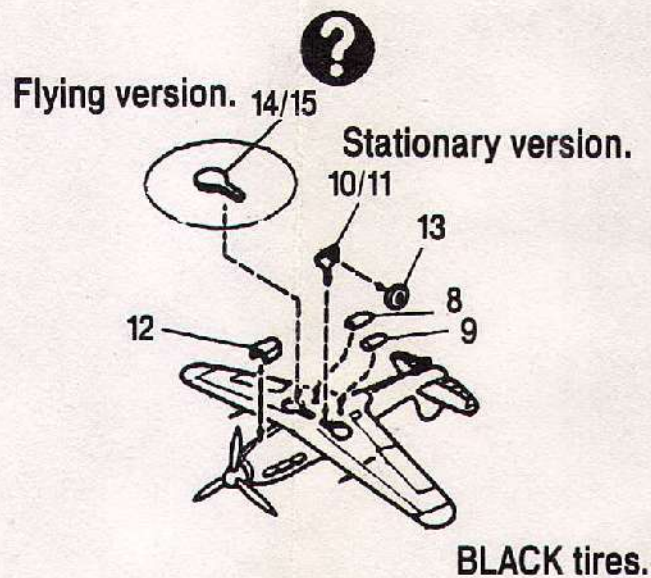

1/144 Scale SUPERMARINE SPITFIRE MK.V

4412

1

2

3

Cement Parts
Coller
Kleben
Pegar
Incollare
Colar
Kleven

DO NOT cement
Ne pas coller
Nicht kleben
No pegar
Non incollare
Nao colar
Niet kleven

Cut away
Couper
Scheiden
Cortar
Tagliare
Cortar
Snijden

Optional parts
Choix
Auswahlmoglichkeit
Eleccion
Scelta
Opcao
Keuze

3

Repeat operation
Répéter l'opération
Vorgang wiederholen
Repitir la operacion
Ripetere
Repitir a operação
Herhalen

(Decals #3-same position as decals #4-on bottom of wings.)