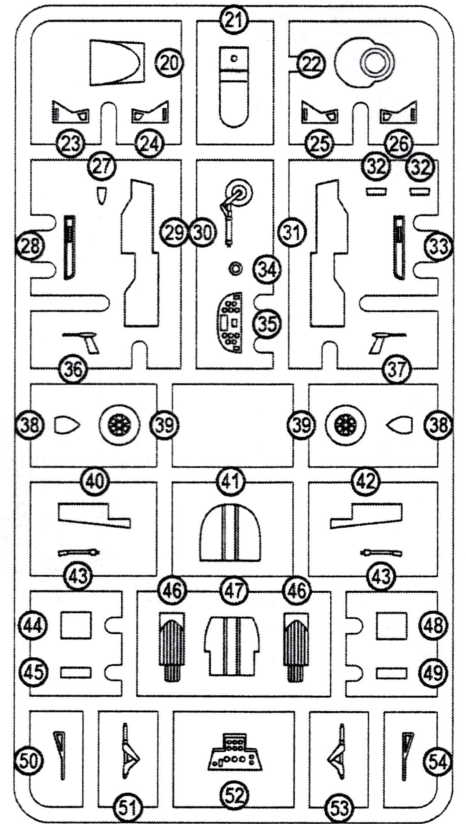

- | | | | | |
|--|---------------------------------------|--|---|--|
| 1 STAGES OF ASSEMBLY
ЭТАПЫ СБОРКИ | 1 NUMBER PARTS
НОМЕР ДЕТАЛИ | 1 APPLY DECALS
НАНЕСТИ ДЕКАЛЬ | A TO PAINT
ОКРАСИТЬ |  GLUE
КЛЕИТЬ |
|  DON'T GLUE
НЕ КЛЕИТЬ | ? OPTIONAL
НА ВЫБОР |  MAKE A HOLE
ВЫПОЛНИТЬ ОТВЕРСТИЕ |  DETACH WITH KNIFE
ОТДЕЛИТЬ НОЖОМ | 2X QUANTITY OF OPERATIONS(PARTS)
КОЛИЧЕСТВО ОПЕРАЦИЙ(ДЕТАЛЕЙ) |

DECALS / ДЕКАЛЬ

DECALS FOR FIVE VERSIONS OF COLOURING / ДЕКАЛЬ ДЛЯ ПЯТИ ВАРИАНТОВ ОКРАСКИ

61 DETAILS FOR ASSEMBLY OF ONE MODEL
61 ДЕТАЛЬ ДЛЯ СБОРКИ ОДНОЙ МОДЕЛИ

1 4 23 24 25 26 29 31 41 2x 43 44 2x 46 47 48 52