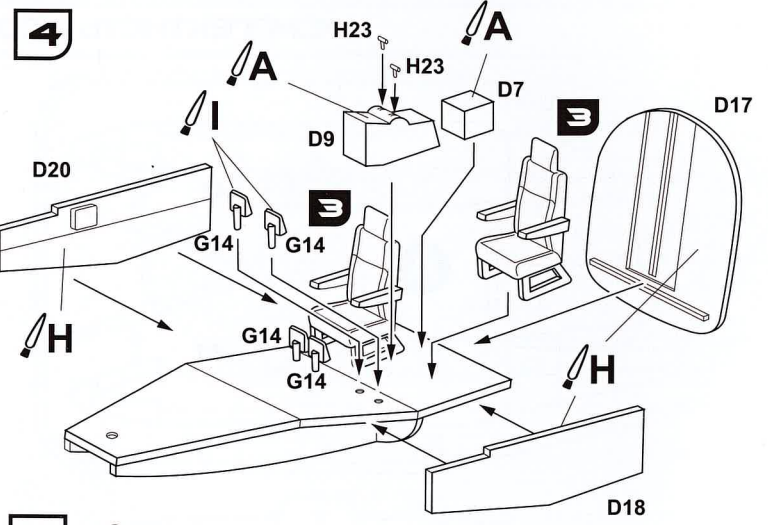

- PLASTIC PARTS -161
- 4 DIFFERENT DECAL OPTIONS
- PAINT MASKS
- PHOTO-ETCHED SHEET

ЗБІРНА МОДЕЛЬ \ ЛІМІТОВАНИЙ ВИПУСК
SCALE MODEL KIT \ LIMITED EDITION

УМОВНІ СИМВОЛИ / USED SYMBOLS

- I** ЕТАПИ ЗБИРАННЯ / STAGES OF ASSEMBLY
- A1** НОМЕР ДЕТАЛІ / PART NUMBER
- 1** ОКРЕМІ ДЕТАЛІ / SEPARATE DETAILS
- ★** НАКЛЄЙТИ ДЕКАЛИ / APPLY DECALS
- ①** НАКЛЄЙТИ МАСКУ / APPLY THE ADHESIVE MASK
- ?** НА ВИБІР / OPTIONAL
- AA** СИМЕТРИЧНІ ДЕТАЛІ / SYMMETRIC DETAILS
- S** КЛЄЙТИ НА СУПЕРКЛЕЙ / GLUE ON "SUPER GLUE"
- ⊘** НЕ КЛЄЙТИ / DON'T GLUE
- ⚡** ЗРОБИТИ ОТВІВ / MAKE A HOLE
- ✂** ВІДРІЗАТИ НОЖЕМ / DETACH WITH KNIFE
- A** ФАРБУВАТИ / TO PAINT

КОМПЛЕКТНІСТЬ / COMPLETE SET

СХЕМА ЗБИРАННЯ / SCHEME OF ASSEMBLY

9

10

11

12

13

14 AA