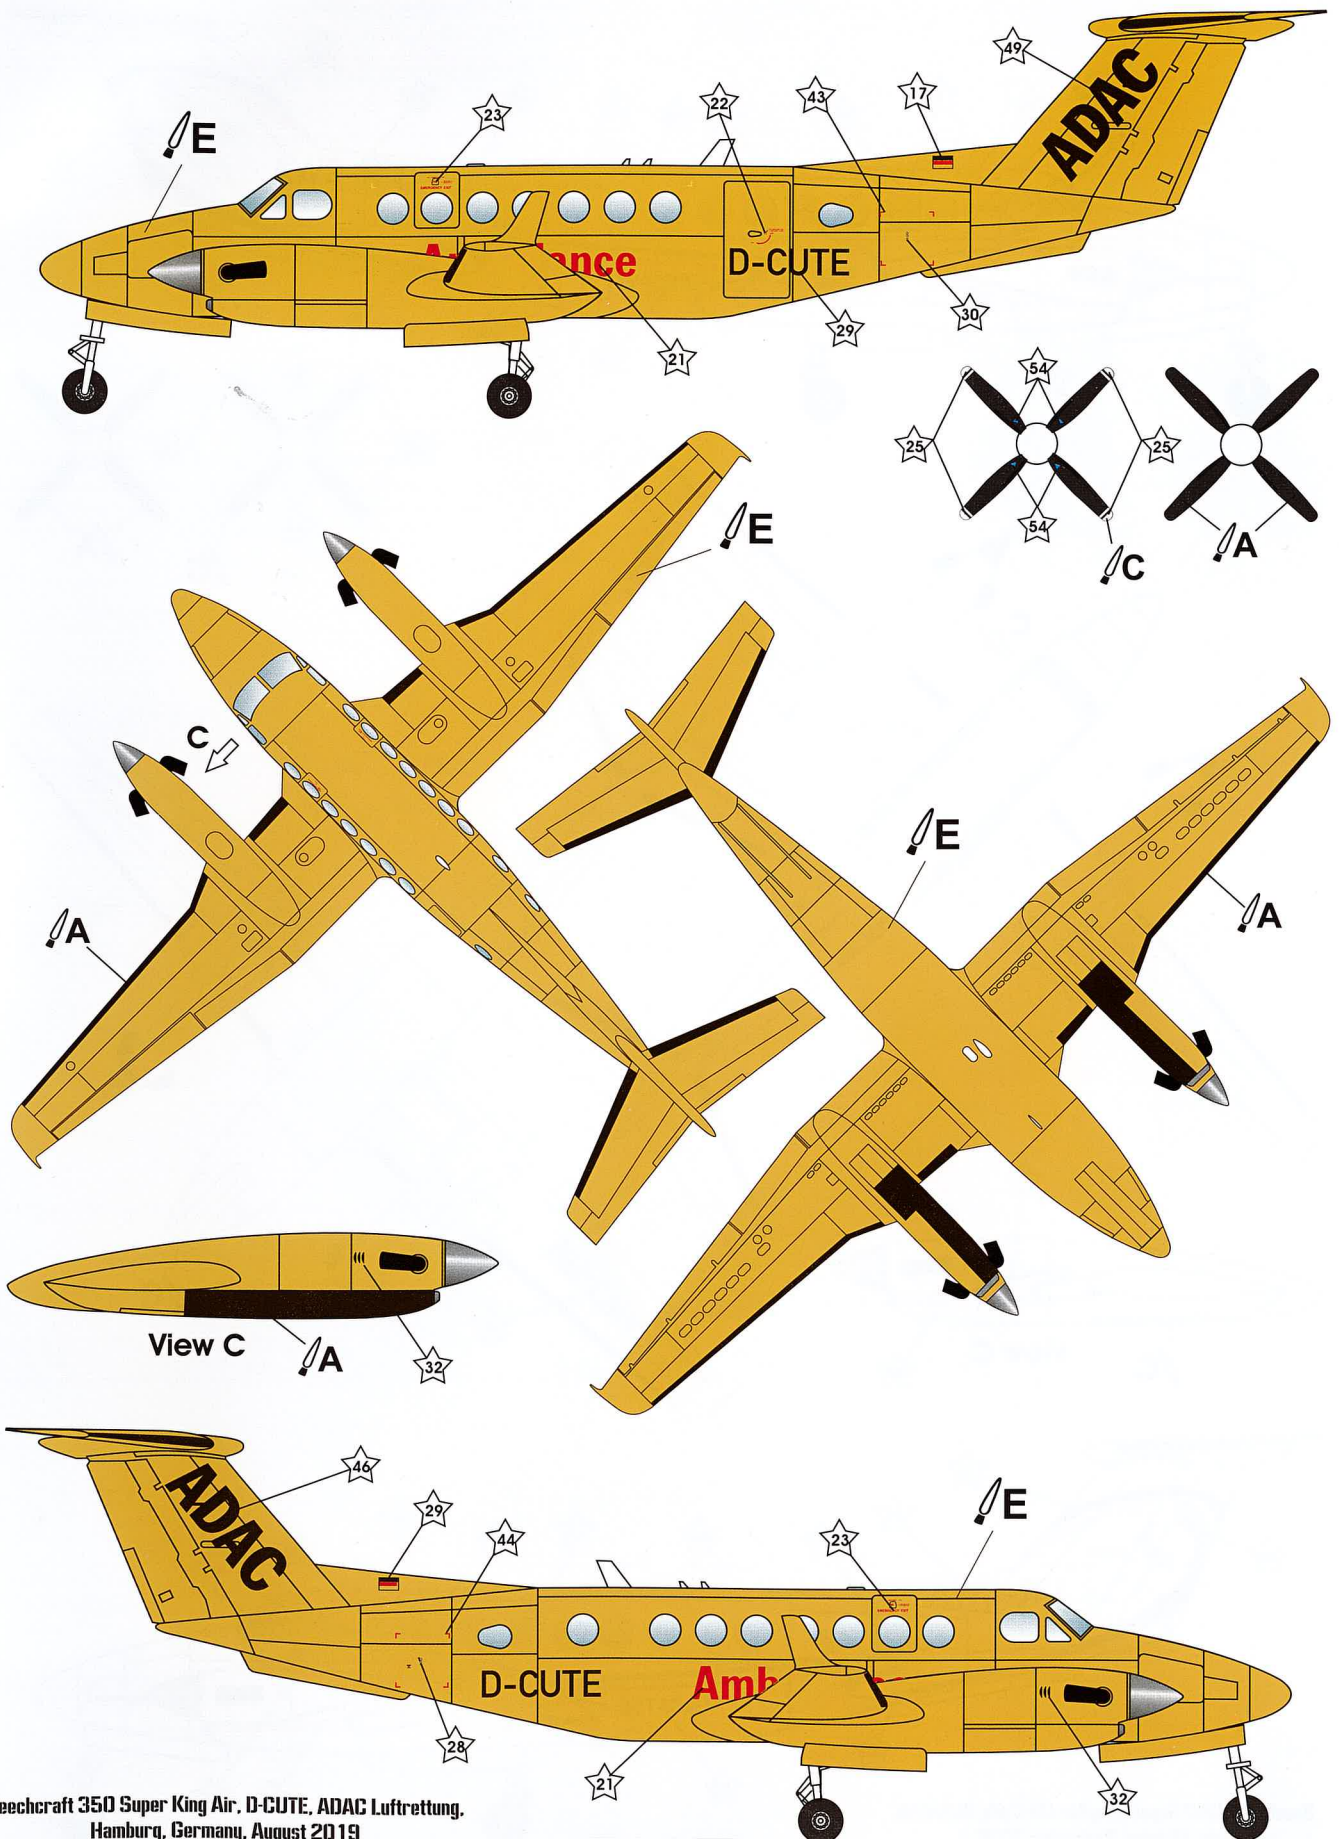

SCALE
1:72

TWIN-TURBOPROP AIRCRAFT
BEECHCRAFT MODEL 350 SUPER KING AIR
ДВОМОТОРНИЙ ТУРБОГВИНТОВИЙ ПІТАК
БІЧКРАФТ 350 СУПЕР КІНГ ЕЙР

Beechcraft 350
SUPER KING AIR

A&A MODELS

CAT. NO. 7226

CONTAINS PARTS FOR ONE MODEL:

E
MR.COLOR C4
AK RC007
YELLOW

F
MR.COLOR C137
AK RC022
RUBBER/TIRES

G
MR.COLOR 453
AK 013
RUST

H
MR.COLOR C44
AK RC079
TAN

I
MR.COLOR C28
AK RC476
STEEL

J
MR.COLOR C211
AK RC477
CHROME SILVER

K
MR.COLOR C100
AK 11096
WINE RED

СХЕМА ЗАБАРВЛЕННЯ / THE SCHEME OF COLOURING

Beechcraft 350 Super King Air, UR-HBD,
Zurich-Kloten, Switzerland, August 2017

MR.COLOR C33 AK RC001 BLACK	MR.COLOR C62 AK RC004 WHITE	MR.COLOR C218 AK RC020 ALUMINIUM	MR.COLOR C4 AK RC007 YELLOW	MR.COLOR C137 AK RC022 RUBBER/TIRES	MR.COLOR 453 AK 013 RUST	MR.COLOR C44 AK RC079 TAN	MR.COLOR C28 AK RC476 STEEL	MR.COLOR C211 AK RC477 CHROME SILVER	MR.COLOR C100 AK 11096 WINE RED

СХЕМА ЗАБАРВПЕННЯ / THE SCHEME OF COLOURING

Beechcraft 350 Super King Air, D-CUTE, ADAC Luftrettung,
Hamburg, Germany, August 2019

MR.COLOR C33 AK RC001 BLACK	MR.COLOR C62 AK RC004 WHITE	MR.COLOR C218 AK RC020 ALUMINIUM	MR.COLOR C4 AK RC007 YELLOW	MR.COLOR C137 AK RC022 RUBBER/TIRES	MR.COLOR 453 AK 013 RUST	MR.COLOR C44 AK RC079 TAN	MR.COLOR C28 AK RC476 STEEL	MR.COLOR C211 AK RC477 CHROME SILVER WINE RED	MR.COLOR C100 AK 11096 BLACK