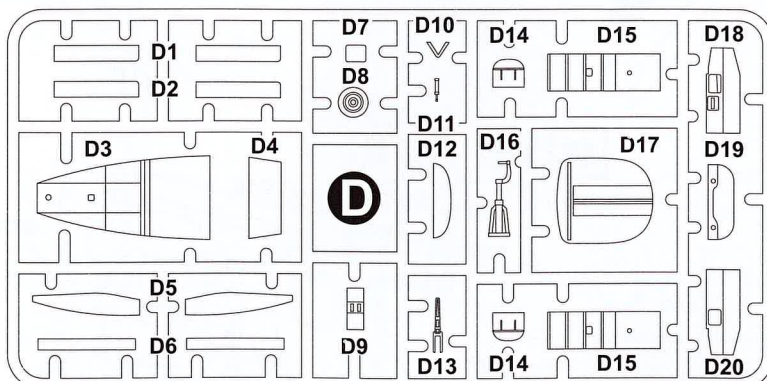

- PLASTIC PARTS -161
- 4 DIFFERENT DECAL OPTIONS
- PAINT MASKS
- PHOTO-ETCHED SHEET

ЗБІРНА МОДЕЛЬ \ ЛІМІТОВАНИЙ ВИПУСК
SCALE MODEL KIT \ LIMITED EDITION

УМОВНІ СИМВОЛИ / USED SYMBOLS

- I** ЕТАПИ ЗБИРАННЯ / STAGES OF ASSEMBLY
- A1** НОМЕР ДЕТАЛІ / PART NUMBER
- 1** ОКРЕМІ ДЕТАЛІ / SEPARATE DETAILS
- ★** НАКЛЄЙТИ ДЕКАЛИ / APPLY DECALS
- ①** НАКЛЄЙТИ МАСКУ / APPLY THE ADHESIVE MASK
- ?** НА ВИБІР / OPTIONAL
- AA** СИМЕТРИЧНІ ДЕТАЛІ / SYMMETRIC DETAILS
- S** КЛЄЙТИ НА СУПЕРКЛЕЙ / GLUE ON "SUPER GLUE"
- ⊘** НЕ КЛЄЙТИ / DON'T GLUE
- ⚡** ЗРОБИТИ ОТВІВ / MAKE A HOLE
- ✂** ВІДРІЗАТИ НОЖЕМ / DETACH WITH KNIFE
- A** ФАРБУВАТИ / TO PAINT

КОМПЛЕКТНІСТЬ / COMPLETE SET

СХЕМА ЗБИРАННЯ / SCHEME OF ASSEMBLY

9

10

11

12

13

14 AA