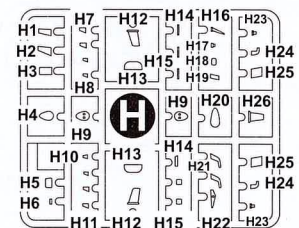

- PLASTIC PARTS -161
- 4 DIFFERENT DECAL OPTIONS
- PAINT MASKS
- PHOTO-ETCHED SHEET

ЗБІРНА МОДЕЛЬ \ ЛІМІТОВАНИЙ ВИПУСК
SCALE MODEL KIT \ LIMITED EDITION

УМОВНІ СИМВОЛИ / USED SYMBOLS

- I** ЕТАПИ ЗБИРАННЯ / STAGES OF ASSEMBLY
- A1** НОМЕР ДЕТАЛІ / PART NUMBER
- 1** ОКРЕМІ ДЕТАЛІ / SEPARATE DETAILS
- ★** НАКЛЄЙТИ ДЕКАЛИ / APPLY DECALS
- ①** НАКЛЄЙТИ МАСКУ / APPLY THE ADHESIVE MASK
- ?** НА ВИБІР / OPTIONAL
- AA** СИМЕТРИЧНІ ДЕТАЛІ / SYMMETRIC DETAILS
- S** КЛЄЙТИ НА СУПЕРКЛЕЙ / GLUE ON "SUPER GLUE"
- ⊘** НЕ КЛЄЙТИ / DON'T GLUE
- ⚡** ЗРОБИТИ ОТВІВ / MAKE A HOLE
- ✂** ВІДРІЗАТИ НОЖЕМ / DETACH WITH KNIFE
- A** ФАРБУВАТИ / TO PAINT

КОМПЛЕКТНІСТЬ / COMPLETE SET

СХЕМА ЗБИРАННЯ / SCHEME OF ASSEMBLY

9

10

11

12

13

14 AA