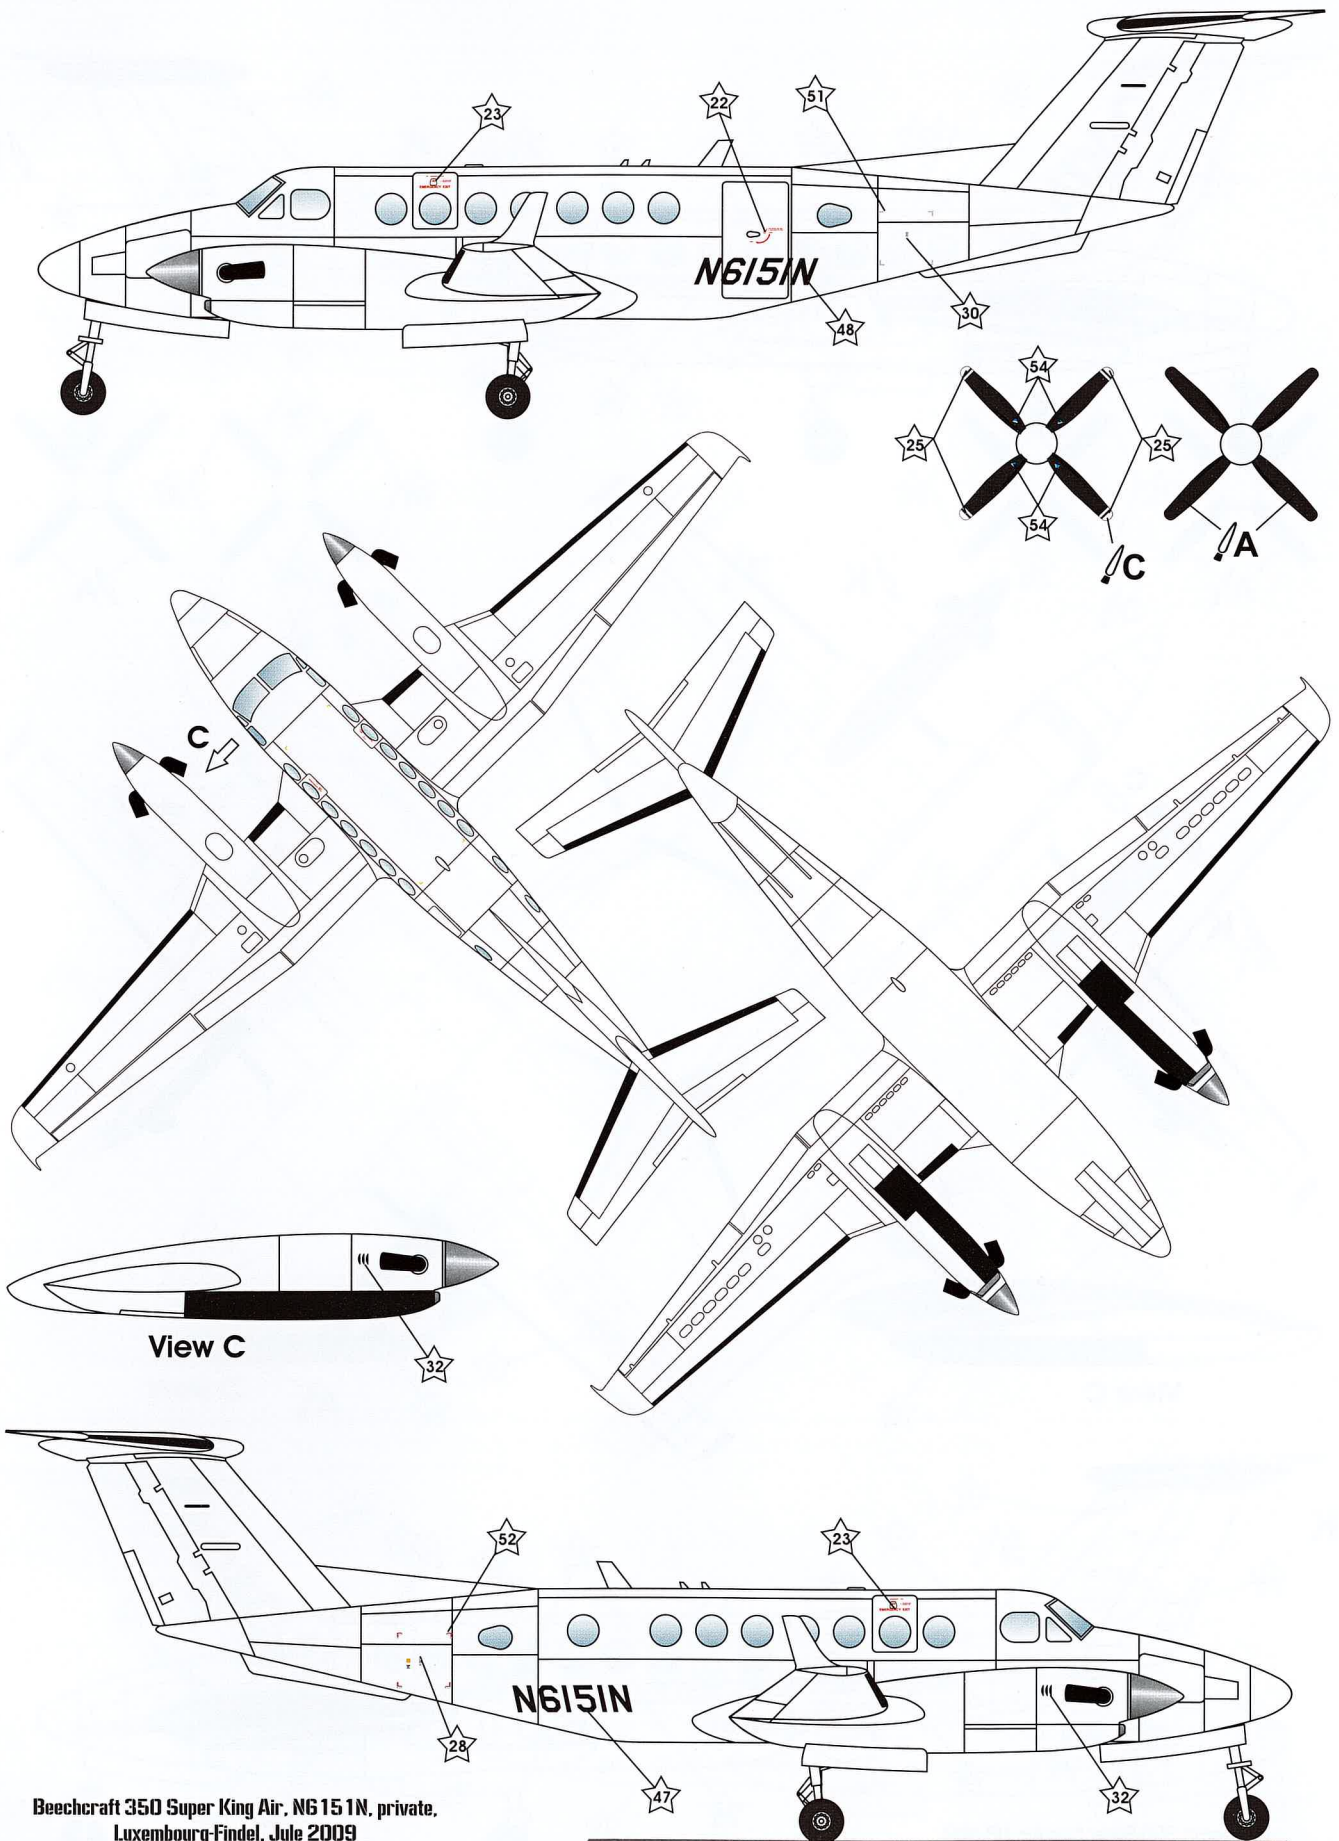

СХЕМА ЗАБАРВПЕННЯ / THE SCHEME OF COLOURING

Beechcraft 350 Super King Air, N6151N, private,
Luxembourg-Findel, June 2009

A
MR.COLOR C33
AK RC001
BLACK

C
MR.COLOR C62
AK RC004
WHITE

D
MR.COLOR C218
AK RC020
ALUMINIUM

E
MR.COLOR C4
AK RC007
YELLOW

F
MR.COLOR C137
AK RC022
RUBBER/TIRES

G
MR.COLOR 453
AK 013
RUST

H
MR.COLOR C44
AK RC079
TAN

I
MR.COLOR C28
AK RC476
STEEL

J
MR.COLOR C211
AK RC477
CHROME SILVER

K
MR.COLOR C100
AK 11096
WINE RED