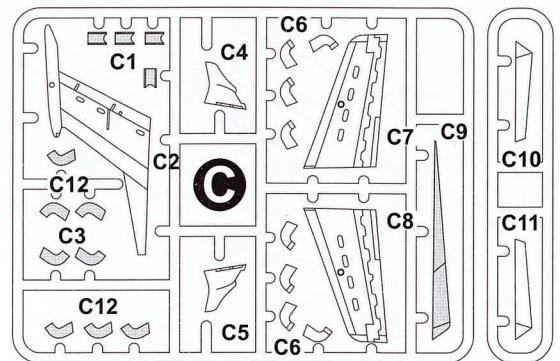

- PLASTIC PARTS -161
- 4 DIFFERENT DECAL OPTIONS
- PAINT MASKS
- PHOTO-ETCHED SHEET

ЗБІРНА МОДЕЛЬ \ ЛІМІТОВАНИЙ ВИПУСК
SCALE MODEL KIT \ LIMITED EDITION

УМОВНІ СИМВОЛИ / USED SYMBOLS

- I** ЕТАПИ ЗБИРАННЯ / STAGES OF ASSEMBLY
- A1** НОМЕР ДЕТАЛІ / PART NUMBER
- 1** ОКРЕМІ ДЕТАЛІ / SEPARATE DETAILS
- ★** НАКЛЄЙТИ ДЕКАЛИ / APPLY DECALS
- ①** НАКЛЄЙТИ МАСКУ / APPLY THE ADHESIVE MASK
- ?** НА ВИБІР / OPTIONAL
- AA** СИМЕТРИЧНІ ДЕТАЛІ / SYMMETRIC DETAILS
- S** КЛЄЙТИ НА СУПЕРКЛЕЙ / GLUE ON "SUPER GLUE"
- ⊘** НЕ КЛЄЙТИ / DON'T GLUE
- ⚡** ЗРОБИТИ ОТВІВ / MAKE A HOLE
- ✂** ВІДРІЗАТИ НОЖЕМ / DETACH WITH KNIFE
- A** ФАРБУВАТИ / TO PAINT

КОМПЛЕКТНІСТЬ / COMPLETE SET

СХЕМА ЗБИРАННЯ / SCHEME OF ASSEMBLY

9

10

11

12

13

14 AA