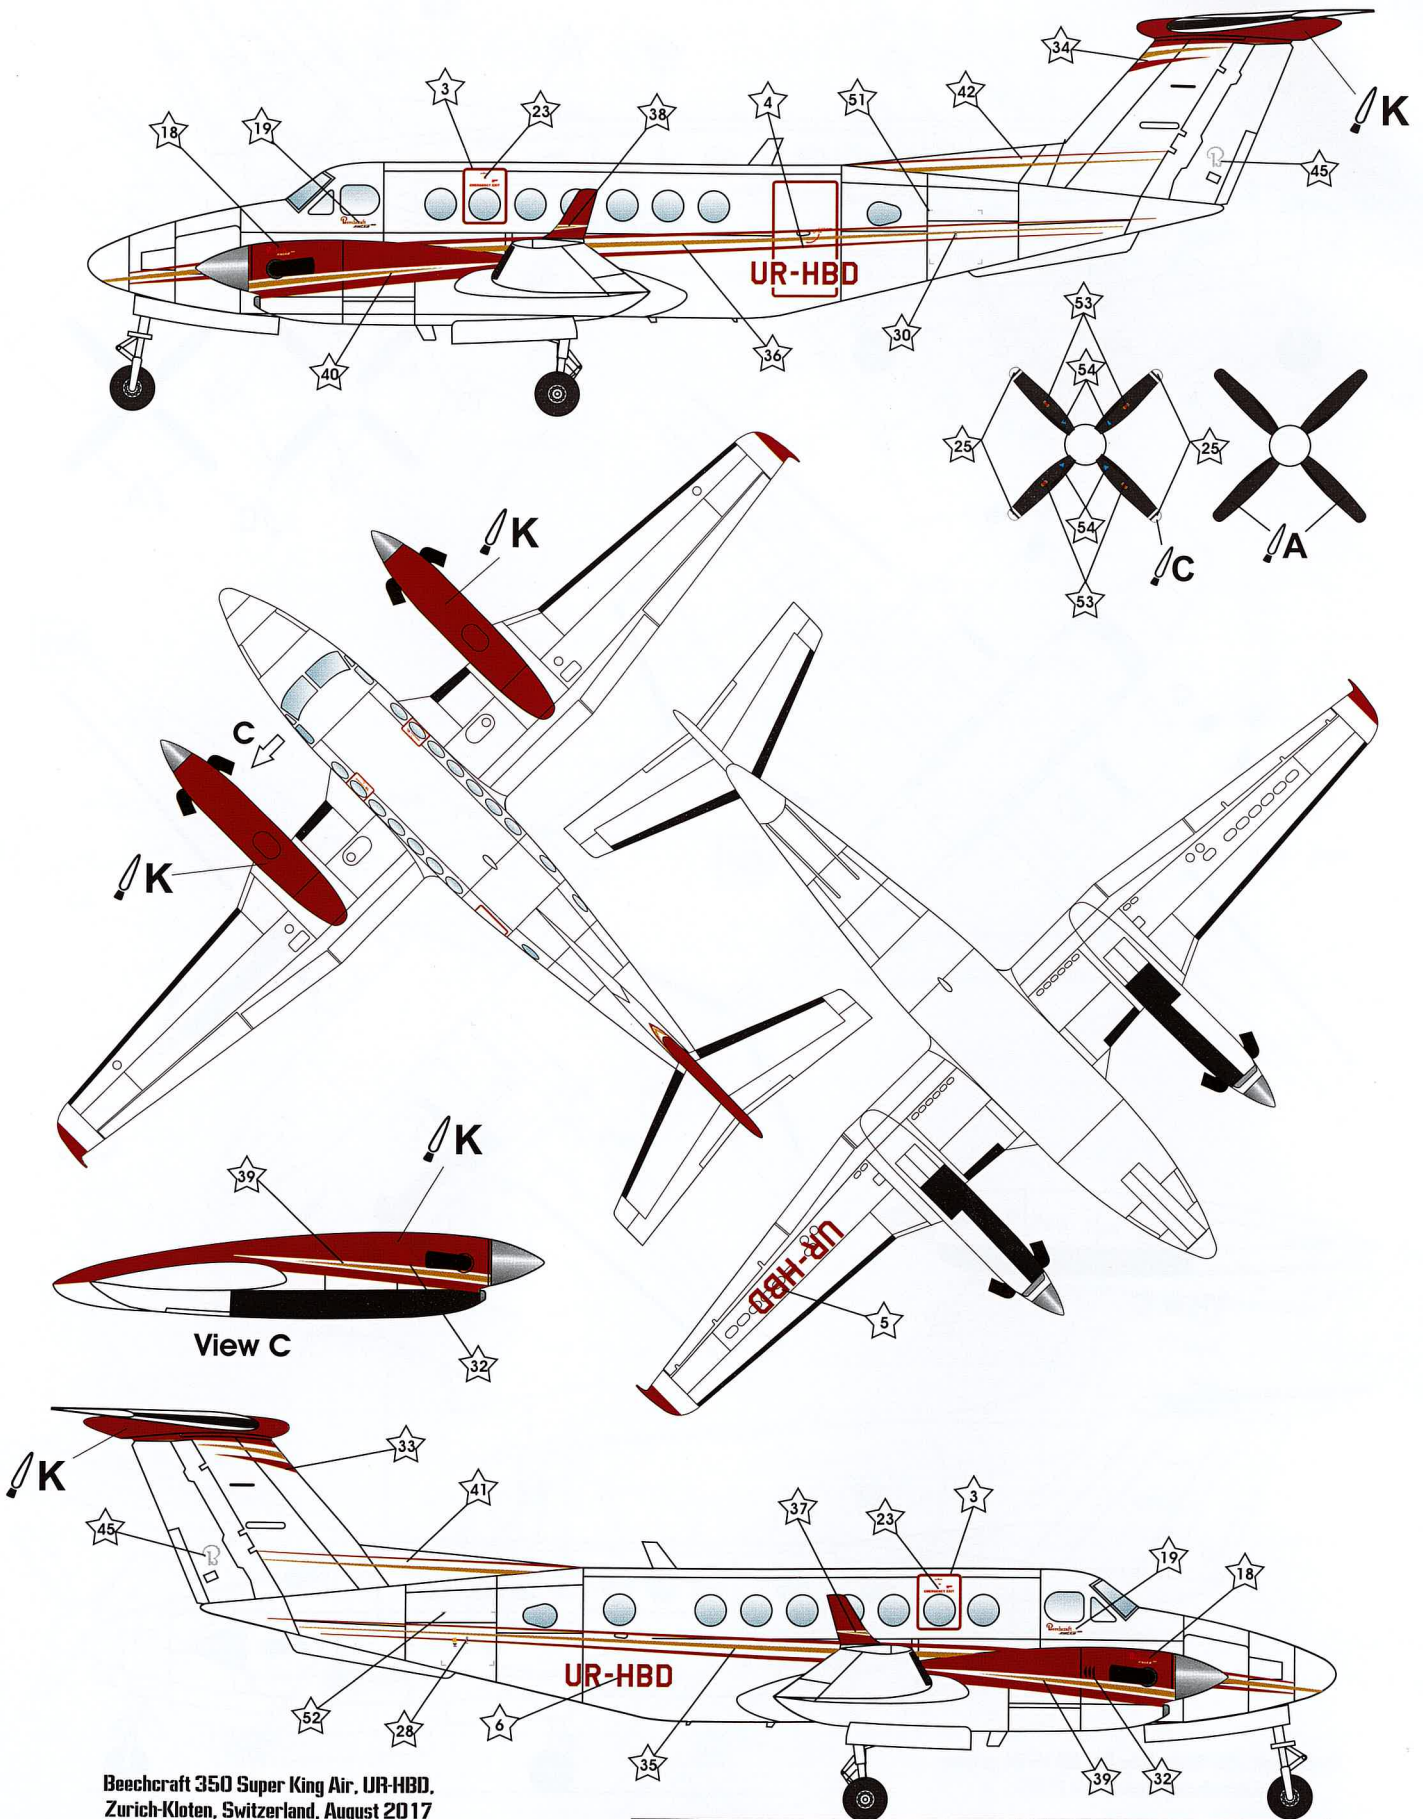

СХЕМА ЗАБАРВЛЕННЯ / THE SCHEME OF COLOURING

Beechcraft 350 Super King Air, UR-HBD,
Zurich-Kloten, Switzerland, August 2017

MR.COLOR C33 AK RC001 BLACK	MR.COLOR C62 AK RC004 WHITE	MR.COLOR C218 AK RC020 ALUMINIUM	MR.COLOR C4 AK RC007 YELLOW	MR.COLOR C137 AK RC022 RUBBER/TIRES	MR.COLOR 453 AK 013 RUST	MR.COLOR C44 AK RC079 TAN	MR.COLOR C28 AK RC476 STEEL	MR.COLOR C211 AK RC477 CHROME SILVER	MR.COLOR C100 AK 11096 WINE RED