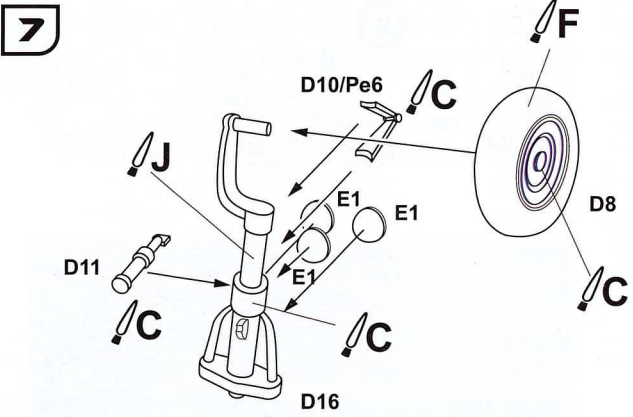

- PLASTIC PARTS -161
- 4 DIFFERENT DECAL OPTIONS
- PAINT MASKS
- PHOTO-ETCHED SHEET

ЗБІРНА МОДЕЛЬ \ ЛІМІТОВАНИЙ ВИПУСК
SCALE MODEL KIT \ LIMITED EDITION

УМОВНІ СИМВОЛИ / USED SYMBOLS

- I** ЕТАПИ ЗБИРАННЯ / STAGES OF ASSEMBLY
- A1** НОМЕР ДЕТАЛІ / PART NUMBER
- 1** ОКРЕМІ ДЕТАЛІ / SEPARATE DETAILS
- ★** НАКЛЄЙТИ ДЕКАЛИ / APPLY DECALS
- ①** НАКЛЄЙТИ МАСКУ / APPLY THE ADHESIVE MASK
- ?** НА ВИБІР / OPTIONAL
- AA** СИМЕТРИЧНІ ДЕТАЛІ / SYMMETRIC DETAILS
- S** КЛЄЙТИ НА СУПЕРКЛЕЙ / GLUE ON "SUPER GLUE"
- ⊘** НЕ КЛЄЙТИ / DON'T GLUE
- ⚡** ЗРОБИТИ ОТВІВ / MAKE A HOLE
- ✂** ВІДРІЗАТИ НОЖЕМ / DETACH WITH KNIFE
- A** ФАРБУВАТИ / TO PAINT

КОМПЛЕКТНІСТЬ / COMPLETE SET

СХЕМА ЗБИРАННЯ / SCHEME OF ASSEMBLY

9

10

11

12

13

14 AA