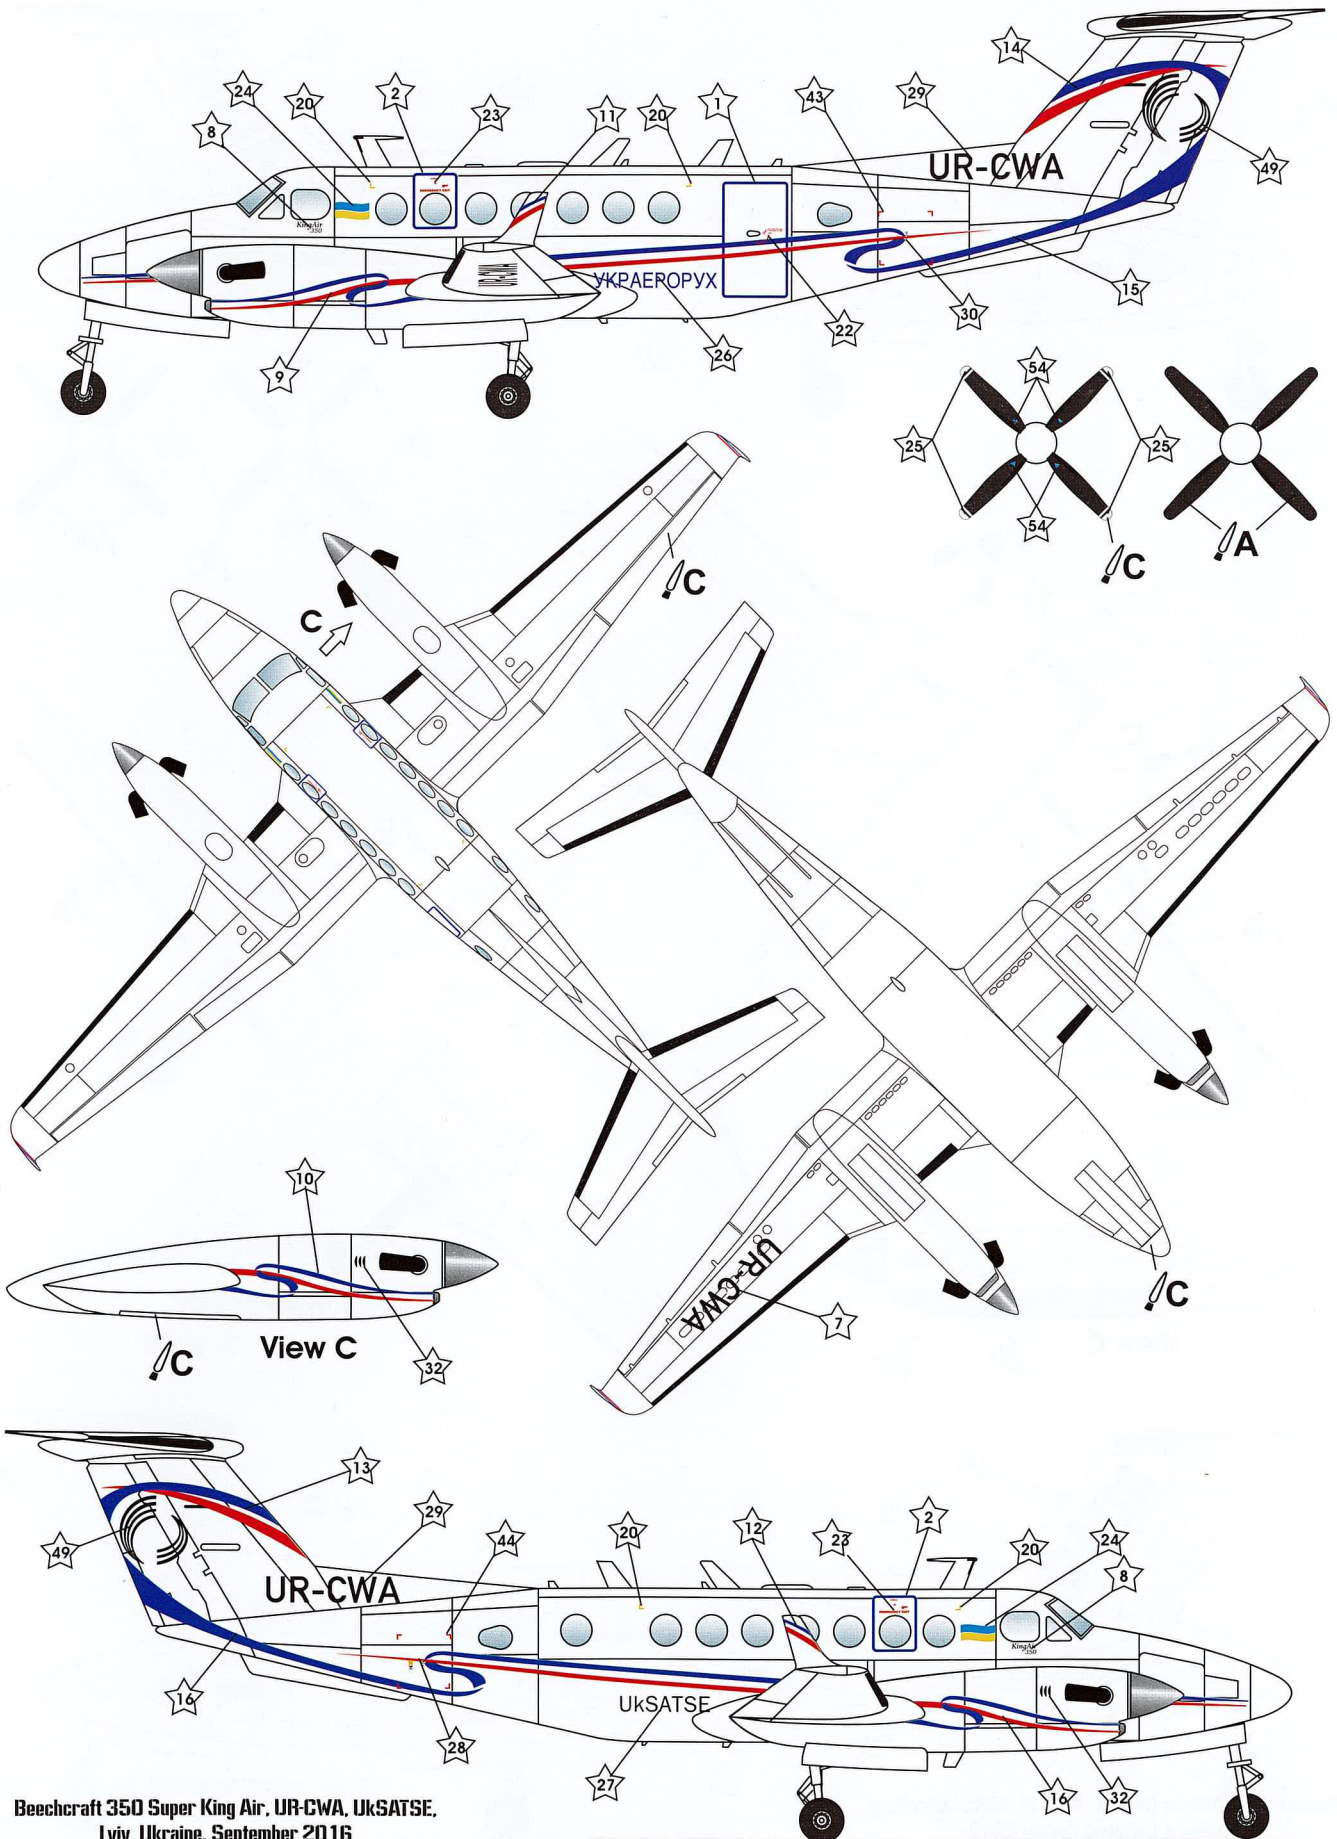

СХЕМА ЗАБАРВЛЕННЯ / THE SCHEME OF COLOURING

Beechcraft 350 Super King Air, UR-CWA, UKSATSE.
Lviv, Ukraine, September 2016

MR.COLOR C33 AK RC001 BLACK	MR.COLOR C62 AK RC004 WHITE	MR.COLOR C218 AK RC020 ALUMINIUM	MR.COLOR C4 AK RC007 YELLOW	MR.COLOR C137 AK RC022 RUBBER/TIRES	MR.COLOR 453 AK 013 RUST	MR.COLOR C44 AK RC079 TAN	MR.COLOR C28 AK RC476 STEEL	MR.COLOR C211 AK RC477 CHROME SILVER WINE RED	MR.COLOR C100 AK 11096