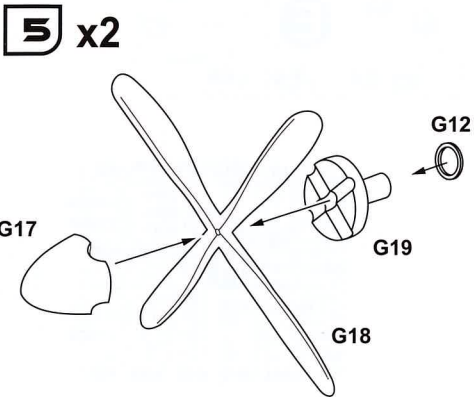

- PLASTIC PARTS -161
- 4 DIFFERENT DECAL OPTIONS
- PAINT MASKS
- PHOTO-ETCHED SHEET

ЗБІРНА МОДЕЛЬ \ ЛІМІТОВАНИЙ ВИПУСК
SCALE MODEL KIT \ LIMITED EDITION

УМОВНІ СИМВОЛИ / USED SYMBOLS

- I** ЕТАПИ ЗБИРАННЯ / STAGES OF ASSEMBLY
- A1** НОМЕР ДЕТАЛІ / PART NUMBER
- 1** ОКРЕМІ ДЕТАЛІ / SEPARATE DETAILS
- ★** НАКЛЄЙТИ ДЕКАЛИ / APPLY DECALS
- ①** НАКЛЄЙТИ МАСКУ / APPLY THE ADHESIVE MASK
- ?** НА ВИБІР / OPTIONAL
- AA** СИМЕТРИЧНІ ДЕТАЛІ / SYMMETRIC DETAILS
- S** КЛЄЙТИ НА СУПЕРКЛЕЙ / GLUE ON "SUPER GLUE"
- ⊘** НЕ КЛЄЙТИ / DON'T GLUE
- ⚡** ЗРОБИТИ ОТВІВ / MAKE A HOLE
- ✂** ВІДРІЗАТИ НОЖЕМ / DETACH WITH KNIFE
- A** ФАРБУВАТИ / TO PAINT

КОМПЛЕКТНІСТЬ / COMPLETE SET

СХЕМА ЗБИРАННЯ / SCHEME OF ASSEMBLY

9

10

11

12

13

14 AA