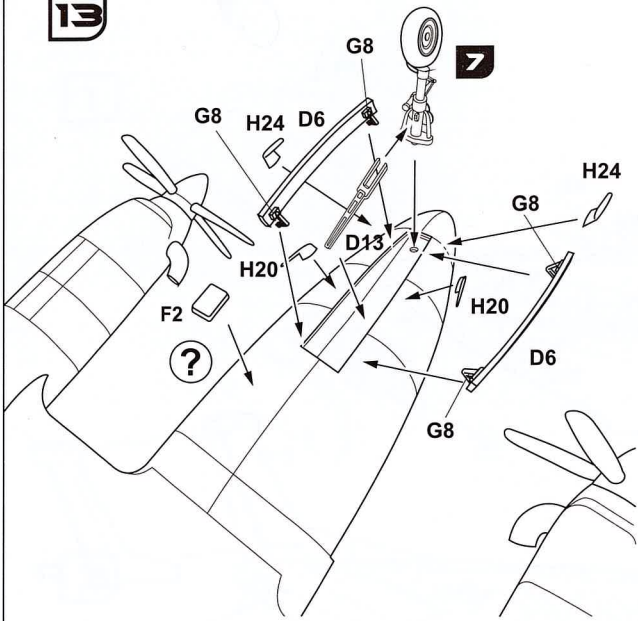

- PLASTIC PARTS -161
- 4 DIFFERENT DECAL OPTIONS
- PAINT MASKS
- PHOTO-ETCHED SHEET

ЗБІРНА МОДЕЛЬ \ ЛІМІТОВАНИЙ ВИПУСК
SCALE MODEL KIT \ LIMITED EDITION

УМОВНІ СИМВОЛИ / USED SYMBOLS

- I** ЕТАПИ ЗБИРАННЯ / STAGES OF ASSEMBLY
- A1** НОМЕР ДЕТАЛІ / PART NUMBER
- 1** ОКРЕМІ ДЕТАЛІ / SEPARATE DETAILS
- ★** НАКЛЄЙТИ ДЕКАЛИ / APPLY DECALS
- ①** НАКЛЄЙТИ МАСКУ / APPLY THE ADHESIVE MASK
- ?** НА ВИБІР / OPTIONAL
- AA** СИМЕТРИЧНІ ДЕТАЛІ / SYMMETRIC DETAILS
- S** КЛЄЙТИ НА СУПЕРКЛЕЙ / GLUE ON "SUPER GLUE"
- ⊘** НЕ КЛЄЙТИ / DON'T GLUE
- ⚡** ЗРОБИТИ ОТВІВ / MAKE A HOLE
- ✂** ВІДРІЗАТИ НОЖЕМ / DETACH WITH KNIFE
- A** ФАРБУВАТИ / TO PAINT

КОМПЛЕКТНІСТЬ / COMPLETE SET

СХЕМА ЗБИРАННЯ / SCHEME OF ASSEMBLY

9

10

11

12

13

14 AA