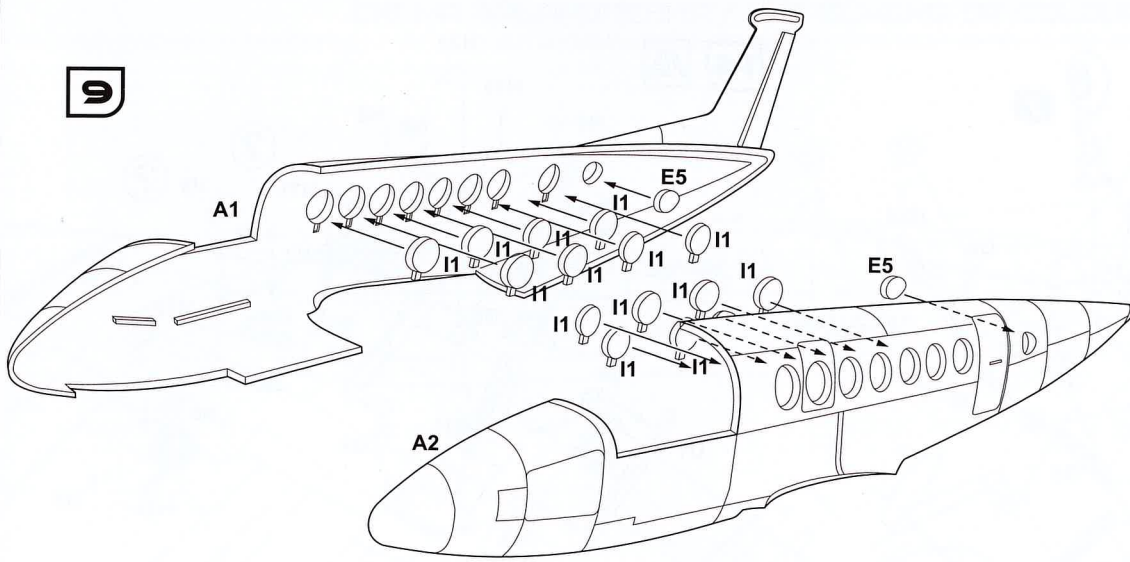

- PLASTIC PARTS -161
- 4 DIFFERENT DECAL OPTIONS
- PAINT MASKS
- PHOTO-ETCHED SHEET

ЗБІРНА МОДЕЛЬ \ ЛІМІТОВАНИЙ ВИПУСК
SCALE MODEL KIT \ LIMITED EDITION

УМОВНІ СИМВОЛИ / USED SYMBOLS

- I** ЕТАПИ ЗБИРАННЯ / STAGES OF ASSEMBLY
- A1** НОМЕР ДЕТАЛІ / PART NUMBER
- 1** ОКРЕМІ ДЕТАЛІ / SEPARATE DETAILS
- ★** НАКЛЄЙТИ ДЕКАЛИ / APPLY DECALS
- ①** НАКЛЄЙТИ МАСКУ / APPLY THE ADHESIVE MASK
- ?** НА ВИБІР / OPTIONAL
- AA** СИМЕТРИЧНІ ДЕТАЛІ / SYMMETRIC DETAILS
- S** КЛЄЙТИ НА СУПЕРКЛЕЙ / GLUE ON "SUPER GLUE"
- ⊘** НЕ КЛЄЙТИ / DON'T GLUE
- ⚡** ЗРОБИТИ ОТВІВ / MAKE A HOLE
- ✂** ВІДРІЗАТИ НОЖЕМ / DETACH WITH KNIFE
- A** ФАРБУВАТИ / TO PAINT

КОМПЛЕКТНІСТЬ / COMPLETE SET

СХЕМА ЗБИРАННЯ / SCHEME OF ASSEMBLY

9

10

11

12

13

14 AA