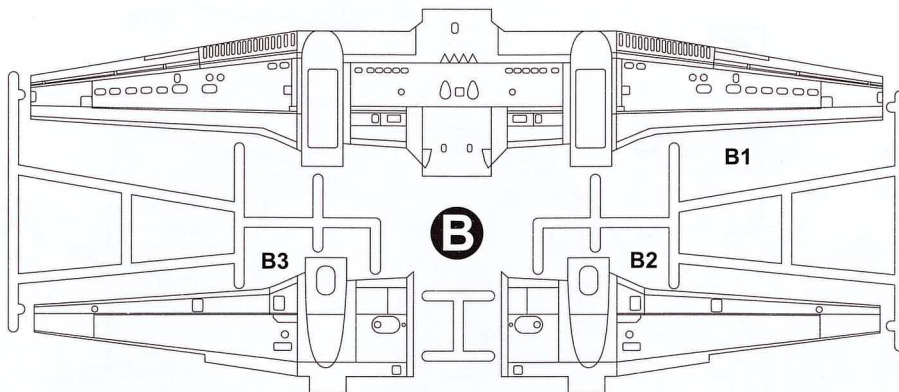

- PLASTIC PARTS -161
- 4 DIFFERENT DECAL OPTIONS
- PAINT MASKS
- PHOTO-ETCHED SHEET

ЗБІРНА МОДЕЛЬ \ ЛІМІТОВАНИЙ ВИПУСК
SCALE MODEL KIT \ LIMITED EDITION

УМОВНІ СИМВОЛИ / USED SYMBOLS

- I** ЕТАПИ ЗБИРАННЯ / STAGES OF ASSEMBLY
- A1** НОМЕР ДЕТАЛІ / PART NUMBER
- 1** ОКРЕМІ ДЕТАЛІ / SEPARATE DETAILS
- ★** НАКЛЄЙТИ ДЕКАЛИ / APPLY DECALS
- ①** НАКЛЄЙТИ МАСКУ / APPLY THE ADHESIVE MASK
- ?** НА ВИБІР / OPTIONAL
- AA** СИМЕТРИЧНІ ДЕТАЛІ / SYMMETRIC DETAILS
- S** КЛЄЙТИ НА СУПЕРКЛЕЙ / GLUE ON "SUPER GLUE"
- ⊘** НЕ КЛЄЙТИ / DON'T GLUE
- ⚡** ЗРОБИТИ ОТВІВ / MAKE A HOLE
- ✂** ВІДРІЗАТИ НОЖЕМ / DETACH WITH KNIFE
- A** ФАРБУВАТИ / TO PAINT

КОМПЛЕКТНІСТЬ / COMPLETE SET

СХЕМА ЗБИРАННЯ / SCHEME OF ASSEMBLY

9

10

11

12

13

14 AA