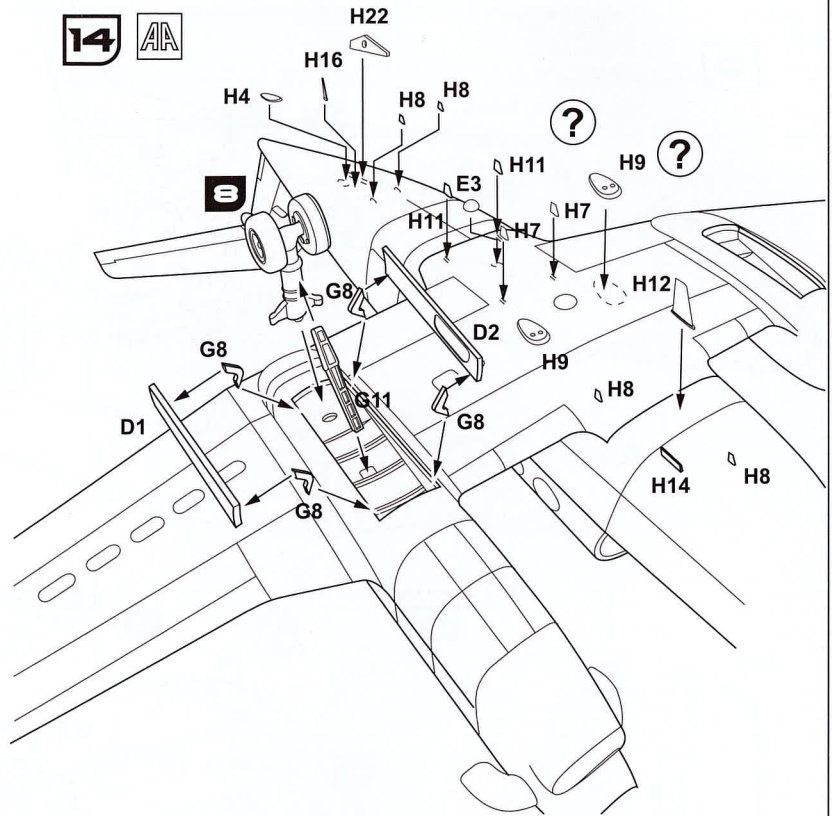

- PLASTIC PARTS -161
- 4 DIFFERENT DECAL OPTIONS
- PAINT MASKS
- PHOTO-ETCHED SHEET

ЗБІРНА МОДЕЛЬ \ ЛІМІТОВАНИЙ ВИПУСК
SCALE MODEL KIT \ LIMITED EDITION

УМОВНІ СИМВОЛИ / USED SYMBOLS

- I** ЕТАПИ ЗБИРАННЯ / STAGES OF ASSEMBLY
- A1** НОМЕР ДЕТАЛІ / PART NUMBER
- 1** ОКРЕМІ ДЕТАЛІ / SEPARATE DETAILS
- ★** НАКЛЄЙТИ ДЕКАЛИ / APPLY DECALS
- ①** НАКЛЄЙТИ МАСКУ / APPLY THE ADHESIVE MASK
- ?** НА ВИБІР / OPTIONAL
- AA** СИМЕТРИЧНІ ДЕТАЛІ / SYMMETRIC DETAILS
- S** КЛЄЙТИ НА СУПЕРКЛЕЙ / GLUE ON "SUPER GLUE"
- ⊘** НЕ КЛЄЙТИ / DON'T GLUE
- ⚡** ЗРОБИТИ ОТВІВ / MAKE A HOLE
- ✂** ВІДРІЗАТИ НОЖЕМ / DETACH WITH KNIFE
- A** ФАРБУВАТИ / TO PAINT

КОМПЛЕКТНІСТЬ / COMPLETE SET

СХЕМА ЗБИРАННЯ / SCHEME OF ASSEMBLY

9

10

11

12

13

14 AA