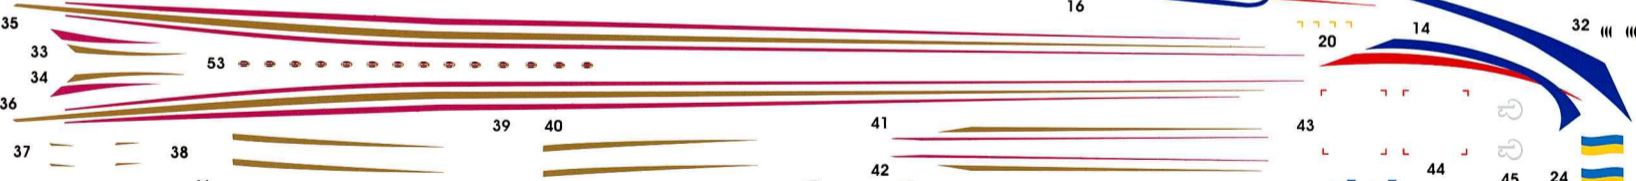

YKPAEPOPYX UKSATSE

UR-CWA
UR-CWA

D-CUTE
D-CUTE