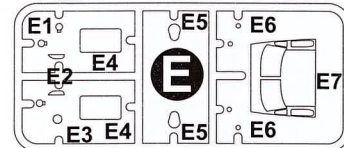

- PLASTIC PARTS -161
- 4 DIFFERENT DECAL OPTIONS
- PAINT MASKS
- PHOTO-ETCHED SHEET

ЗБІРНА МОДЕЛЬ \ ЛІМІТОВАНИЙ ВИПУСК
SCALE MODEL KIT \ LIMITED EDITION

УМОВНІ СИМВОЛИ / USED SYMBOLS

- I** ЕТАПИ ЗБИРАННЯ / STAGES OF ASSEMBLY
- A1** НОМЕР ДЕТАЛІ / PART NUMBER
- 1** ОКРЕМІ ДЕТАЛІ / SEPARATE DETAILS
- ★** НАКЛЄЙТИ ДЕКАЛИ / APPLY DECALS
- ①** НАКЛЄЙТИ МАСКУ / APPLY THE ADHESIVE MASK
- ?** НА ВИБІР / OPTIONAL
- AA** СИМЕТРИЧНІ ДЕТАЛІ / SYMMETRIC DETAILS
- S** КЛЄЙТИ НА СУПЕРКЛЕЙ / GLUE ON "SUPER GLUE"
- ⊘** НЕ КЛЄЙТИ / DON'T GLUE
- ⚡** ЗРОБИТИ ОТВІВ / MAKE A HOLE
- ✂** ВІДРІЗАТИ НОЖЕМ / DETACH WITH KNIFE
- A** ФАРБУВАТИ / TO PAINT

КОМПЛЕКТНІСТЬ / COMPLETE SET

СХЕМА ЗБИРАННЯ / SCHEME OF ASSEMBLY

9

10

11

12

13

14 AA