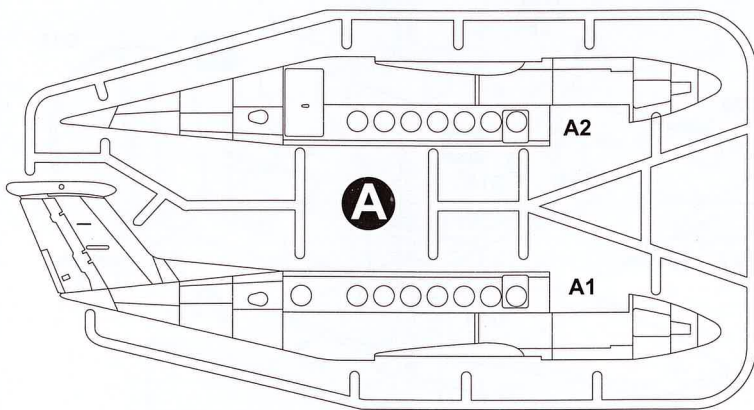

- PLASTIC PARTS -161
- 4 DIFFERENT DECAL OPTIONS
- PAINT MASKS
- PHOTO-ETCHED SHEET

ЗБІРНА МОДЕЛЬ \ ЛІМІТОВАНИЙ ВИПУСК
SCALE MODEL KIT \ LIMITED EDITION

УМОВНІ СИМВОЛИ / USED SYMBOLS

- I** ЕТАПИ ЗБИРАННЯ / STAGES OF ASSEMBLY
- A1** НОМЕР ДЕТАЛІ / PART NUMBER
- 1** ОКРЕМІ ДЕТАЛІ / SEPARATE DETAILS
- ★** НАКЛЄЙТИ ДЕКАЛИ / APPLY DECALS
- ①** НАКЛЄЙТИ МАСКУ / APPLY THE ADHESIVE MASK
- ?** НА ВИБІР / OPTIONAL
- AA** СИМЕТРИЧНІ ДЕТАЛІ / SYMMETRIC DETAILS
- S** КЛЄЙТИ НА СУПЕРКЛЕЙ / GLUE ON "SUPER GLUE"
- ⊘** НЕ КЛЄЙТИ / DON'T GLUE
- ⚡** ЗРОБИТИ ОТВІВ / MAKE A HOLE
- ✂** ВІДРІЗАТИ НОЖЕМ / DETACH WITH KNIFE
- A** ФАРБУВАТИ / TO PAINT

КОМПЛЕКТНІСТЬ / COMPLETE SET

СХЕМА ЗБИРАННЯ / SCHEME OF ASSEMBLY

9

10

11

12

13

14 AA