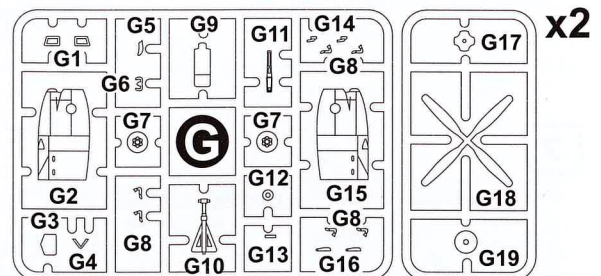

- PLASTIC PARTS -161
- 4 DIFFERENT DECAL OPTIONS
- PAINT MASKS
- PHOTO-ETCHED SHEET

ЗБІРНА МОДЕЛЬ \ ЛІМІТОВАНИЙ ВИПУСК
SCALE MODEL KIT \ LIMITED EDITION

УМОВНІ СИМВОЛИ / USED SYMBOLS

- I** ЕТАПИ ЗБИРАННЯ / STAGES OF ASSEMBLY
- A1** НОМЕР ДЕТАЛІ / PART NUMBER
- 1** ОКРЕМІ ДЕТАЛІ / SEPARATE DETAILS
- ★** НАКЛЄЙТИ ДЕКАЛИ / APPLY DECALS
- ①** НАКЛЄЙТИ МАСКУ / APPLY THE ADHESIVE MASK
- ?** НА ВИБІР / OPTIONAL
- AA** СИМЕТРИЧНІ ДЕТАЛІ / SYMMETRIC DETAILS
- S** КЛЄЙТИ НА СУПЕРКЛЕЙ / GLUE ON "SUPER GLUE"
- ⊘** НЕ КЛЄЙТИ / DON'T GLUE
- ⚡** ЗРОБИТИ ОТВІВ / MAKE A HOLE
- ✂** ВІДРІЗАТИ НОЖЕМ / DETACH WITH KNIFE
- A** ФАРБУВАТИ / TO PAINT

КОМПЛЕКТНІСТЬ / COMPLETE SET

СХЕМА ЗБИРАННЯ / SCHEME OF ASSEMBLY

9

10

11

12

13

14 AA