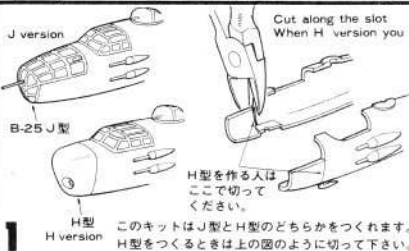

ノースアメリカンB-25 NORTH AMERICAN B-25

株クラウンモデル TEL 03 (842) 3751 東京都台東区寿3-17-10 〒111

主よくに、エンジンカバーを、まちがえないように、せつちやくします。

Cement the engine nacells to the wings.

マークはどちらかをえらんではって下さい。

H型にするときは31をせつちやくする。
H version.

Nose upper part—Flat green

Landing strut—Silver

Tyre and propeller—Flat black