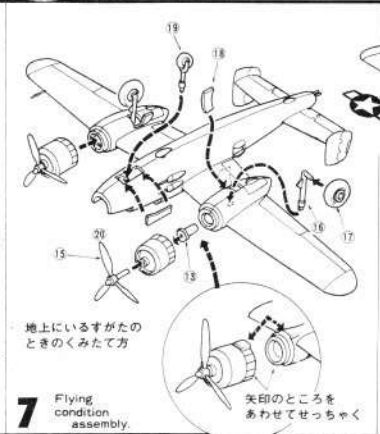

ノースアメリカンB-25 NORTH AMERICAN B-25

株クラウンモデル TEL 03 (842) 3751 東京都台東区寿3-17-10 〒111

主よくに、エンジンカバーを、まちがえないように、せつちやくします。

Cement the engine nacells to the wings.

マークはどちらかをえらんではって下さい。

H型にするときは31をせつちやくする。
H version.

1/144 MEDIUM BOMBER SERIES

ノースアメリカンB-25 カラーガイド

機体全面—シルバー

機首上面—つや消しグリーン

脚柱—シルバー

タイヤとプロペラー—つや消し黒

NORTH AMERICAN B-25 COLOR GUIDE

All surface—Silver

Nose upper part—Flat green

Landing strut—Silver

Tyre and propeller—Flat black