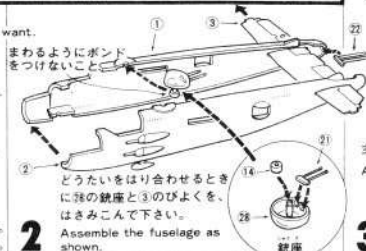

ノースアメリカンB-25 NORTH AMERICAN B-25

株クラウンモデル TEL 03 (842) 3751 東京都台東区寿3-17-10 〒111

主よくに、エンジンカバーを、まちがえないように、せつちやくします。

Cement the engine nacells to the wings.

マークはどちらかをえらんではって下さい。

H型にするときは31をせつちやくする。
H version.

Nose upper part—Flat green

Landing strut—Silver

Tyre and propeller—Flat black