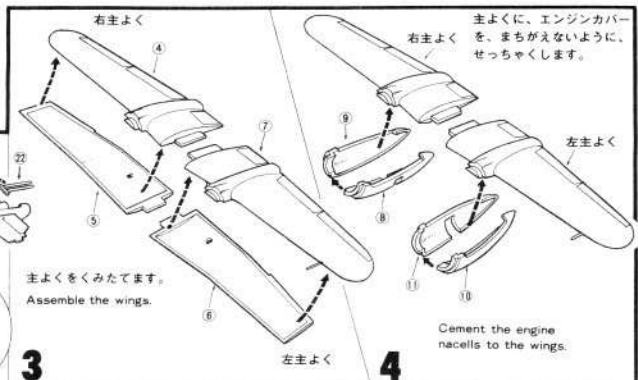

ノースアメリカンB-25 NORTH AMERICAN B-25

株クラウンモデル TEL 03 (842) 3751 東京都台東区寿3-17-10 〒111

主よくに、エンジンカバーを、まちがえないように、せつちやくします。

Cement the engine nacells to the wings.

マークはどちらかをえらんではって下さい。

H型にするときは31をせつちやくする。
H version.

Nose upper part—Flat green

Landing strut—Silver

Tyre and propeller—Flat black