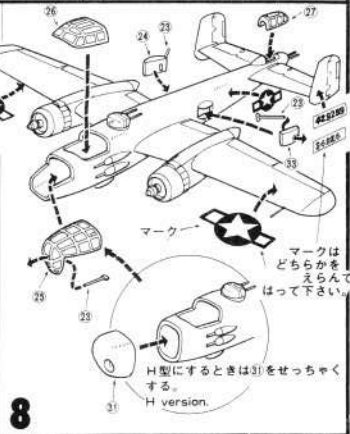

ノースアメリカンB-25 NORTH AMERICAN B-25

株クラウンモデル TEL 03 (842) 3751 東京都台東区寿3-17-10 〒111

主よくに、エンジンカバーを、まちがえないように、せつちやくします。

Cement the engine nacells to the wings.

マークはどちらかをえらんではって下さい。

H型にするときは31をせつちやくする。
H version.

Nose upper part—Flat green

Landing strut—Silver

Tyre and propeller—Flat black