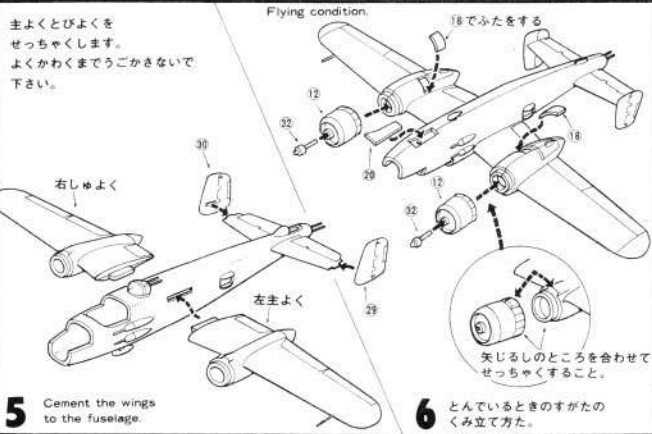

ノースアメリカンB-25 NORTH AMERICAN B-25

株クラウンモデル TEL 03 (842) 3751 東京都台東区寿3-17-10 〒111

主よくに、エンジンカバーを、まちがえないように、せつちやくします。

Cement the engine nacells to the wings.

マークはどちらかをえらんではって下さい。

H型にするときは31をせつちやくする。
H version.

1/144 MEDIUM BOMBER SERIES

ノースアメリカンB-25 カラーガイド

機体全面—シルバー

機首上面—つや消しグリーン

脚柱—シルバー

タイヤとプロペラー—つや消し黒

NORTH AMERICAN B-25 COLOR GUIDE

All surface—Silver

Nose upper part—Flat green

Landing strut—Silver

Tyre and propeller—Flat black