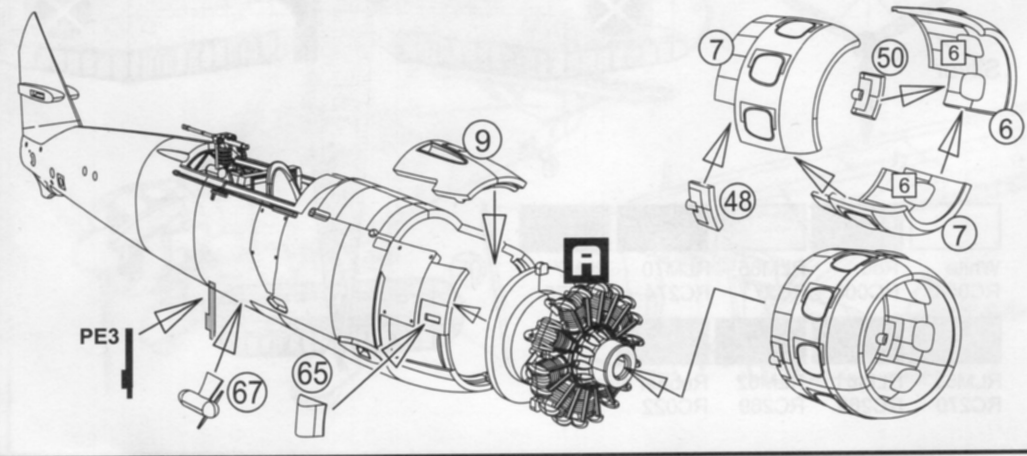

PLASTIC CONSTRUCTION KIT

BRP72044

HENSCHEL Hs 126 A1 "SUPERPAVA"

- | | | | |
|-------------------|--------------------------|---------------------------|---------------|
| 1 černá/black | 3 stříbrná/silver | 5 světle šedá/ light grey | 7 červená-red |
| 2 kovová/gunmetal | 4 opálený kov/burn metal | 6 tmavá šedá/dark grey | 8 RLM02 |

Hs 126A-1, 5.A/88 Legion Condor, Spain, 1938

| | | | | |
|----------------|----------------|----------------|-----------------------|----------------|
| | | | | |
| White RC004 | Red RC006 | RLM65 RC271 | RLM70 RC274 | RLM71 RC275 |
| | | | | |
| RLM63 RC270 | RLM61 RC268 | RLM62 RC269 | Rubber black RC022 | |

Hs 126A-1, 5.A/88 Legion Condor, Spain, 1938