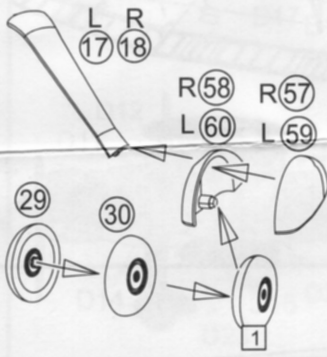

PLASTIC CONSTRUCTION KIT

BRP72044

HENSCHEL Hs 126 A1 "SUPERPAVA"

- | | | | |
|-------------------|--------------------------|---------------------------|---------------|
| 1 černá/black | 3 stříbrná/silver | 5 světle šedá/ light grey | 7 červená-red |
| 2 kovová/gunmetal | 4 opálený kov/burn metal | 6 tmavá šedá/dark grey | 8 RLM02 |

Hs 126A-1, 5.A/88 Legion Condor, Spain, 1938

| | | | | |
|----------------|----------------|----------------|-----------------------|----------------|
| | | | | |
| White RC004 | Red RC006 | RLM65 RC271 | RLM70 RC274 | RLM71 RC275 |
| | | | | |
| RLM63 RC270 | RLM61 RC268 | RLM62 RC269 | Rubber black RC022 | |

Hs 126A-1, 5.A/88 Legion Condor, Spain, 1938