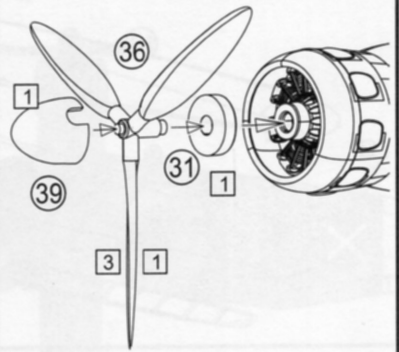

PLASTIC CONSTRUCTION KIT

BRP72044

HENSCHEL Hs 126 A1 "SUPERPAVA"

- | | | | |
|-------------------|--------------------------|---------------------------|---------------|
| 1 černá/black | 3 stříbrná/silver | 5 světle šedá/ light grey | 7 červená-red |
| 2 kovová/gunmetal | 4 opálený kov/burn metal | 6 tmavá šedá/dark grey | 8 RLM02 |

Hs 126A-1, 5.A/88 Legion Condor, Spain, 1938

| | | | | |
|----------------|----------------|----------------|-----------------------|----------------|
| | | | | |
| White RC004 | Red RC006 | RLM65 RC271 | RLM70 RC274 | RLM71 RC275 |
| | | | | |
| RLM63 RC270 | RLM61 RC268 | RLM62 RC269 | Rubber black RC022 | |