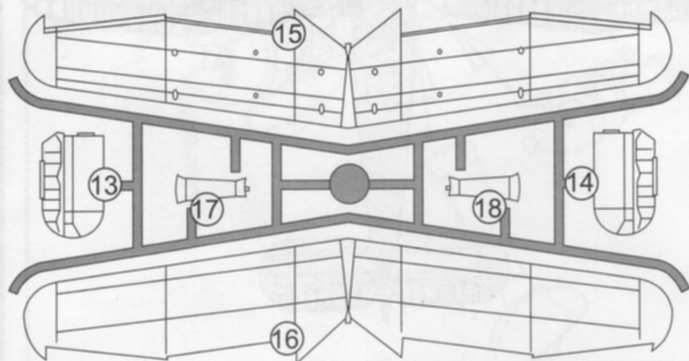

PLASTIC CONSTRUCTION KIT

BRP72044

HENSCHEL Hs 126 A1 "SUPERPAVA"

- | | | | |
|-------------------|--------------------------|---------------------------|---------------|
| 1 černá/black | 3 stříbrná/silver | 5 světle šedá/ light grey | 7 červená-red |
| 2 kovová/gunmetal | 4 opálený kov/burn metal | 6 tmavá šedá/dark grey | 8 RLM02 |

Hs 126A-1, 5.A/88 Legion Condor, Spain, 1938

| | | | | |
|----------------|----------------|----------------|-----------------------|----------------|
| | | | | |
| White RC004 | Red RC006 | RLM65 RC271 | RLM70 RC274 | RLM71 RC275 |
| | | | | |
| RLM63 RC270 | RLM61 RC268 | RLM62 RC269 | Rubber black RC022 | |