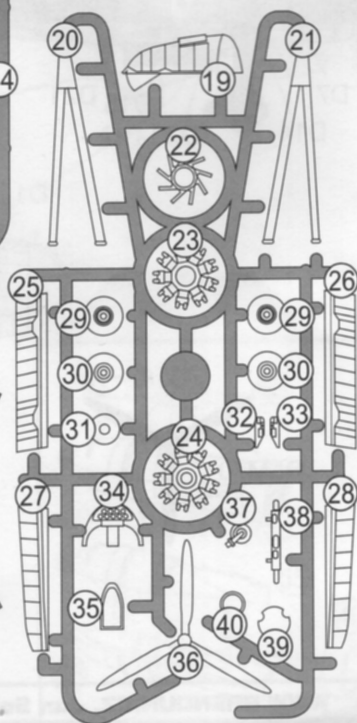

PLASTIC CONSTRUCTION KIT

BRP72044

HENSCHEL Hs 126 A1 "SUPERPAVA"

- | | | | |
|-------------------|--------------------------|---------------------------|---------------|
| 1 černá/black | 3 stříbrná/silver | 5 světle šedá/ light grey | 7 červená-red |
| 2 kovová/gunmetal | 4 opálený kov/burn metal | 6 tmavá šedá/dark grey | 8 RLM02 |

Hs 126A-1, 5.A/88 Legion Condor, Spain, 1938

| | | | | |
|----------------|----------------|----------------|-----------------------|----------------|
| | | | | |
| White RC004 | Red RC006 | RLM65 RC271 | RLM70 RC274 | RLM71 RC275 |
| | | | | |
| RLM63 RC270 | RLM61 RC268 | RLM62 RC269 | Rubber black RC022 | |

Hs 126A-1, 5.A/88 Legion Condor, Spain, 1938