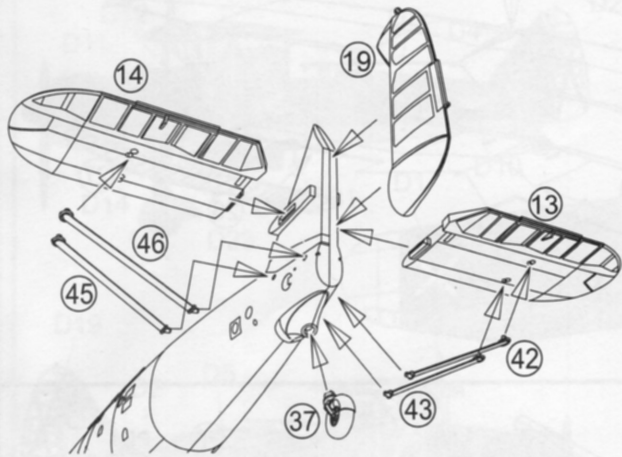

PLASTIC CONSTRUCTION KIT

BRP72044

HENSCHEL Hs 126 A1 "SUPERPAVA"

- | | | | |
|-------------------|--------------------------|---------------------------|---------------|
| 1 černá/black | 3 stříbrná/silver | 5 světle šedá/ light grey | 7 červená-red |
| 2 kovová/gunmetal | 4 opálený kov/burn metal | 6 tmavá šedá/dark grey | 8 RLM02 |

Hs 126A-1, 5.A/88 Legion Condor, Spain, 1938

| | | | | |
|----------------|----------------|----------------|-----------------------|----------------|
| | | | | |
| White RC004 | Red RC006 | RLM65 RC271 | RLM70 RC274 | RLM71 RC275 |
| | | | | |
| RLM63 RC270 | RLM61 RC268 | RLM62 RC269 | Rubber black RC022 | |

Hs 126A-1, 5.A/88 Legion Condor, Spain, 1938