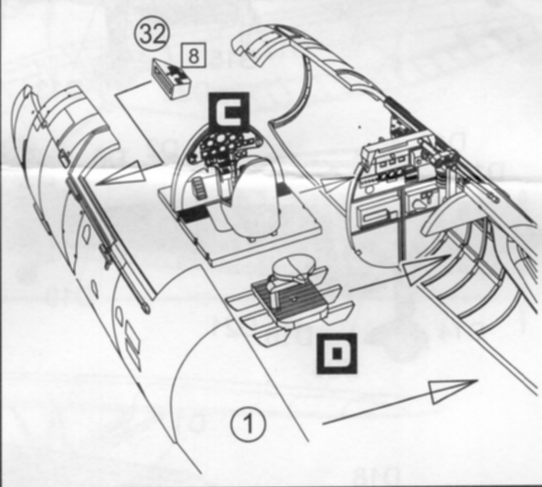

PLASTIC CONSTRUCTION KIT

BRP72044

HENSCHEL Hs 126 A1 "SUPERPAVA"

- | | | | |
|-------------------|--------------------------|---------------------------|---------------|
| 1 černá/black | 3 stříbrná/silver | 5 světle šedá/ light grey | 7 červená-red |
| 2 kovová/gunmetal | 4 opálený kov/burn metal | 6 tmavá šedá/dark grey | 8 RLM02 |

Hs 126A-1, 5.A/88 Legion Condor, Spain, 1938

| | | | | |
|----------------|----------------|----------------|-----------------------|----------------|
| | | | | |
| White RC004 | Red RC006 | RLM65 RC271 | RLM70 RC274 | RLM71 RC275 |
| | | | | |
| RLM63 RC270 | RLM61 RC268 | RLM62 RC269 | Rubber black RC022 | |

Hs 126A-1, 5.A/88 Legion Condor, Spain, 1938