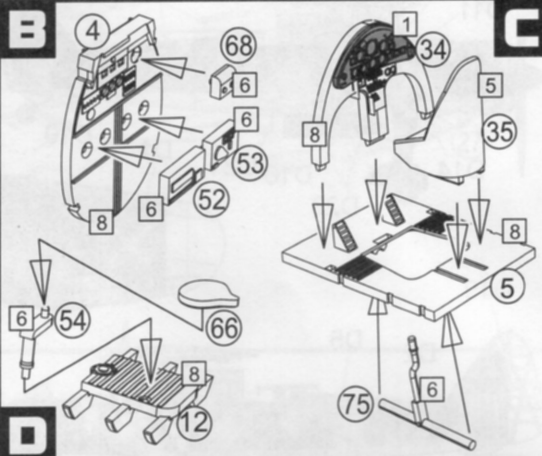

PLASTIC CONSTRUCTION KIT

BRP72044

HENSCHEL Hs 126 A1 "SUPERPAVA"

- | | | | |
|-------------------|--------------------------|---------------------------|---------------|
| 1 černá/black | 3 stříbrná/silver | 5 světle šedá/ light grey | 7 červená-red |
| 2 kovová/gunmetal | 4 opálený kov/burn metal | 6 tmavá šedá/dark grey | 8 RLM02 |