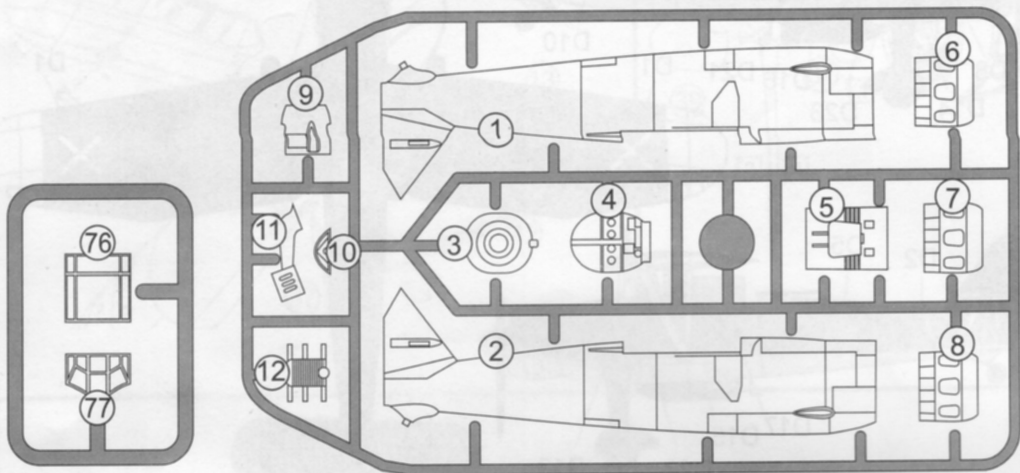

PLASTIC CONSTRUCTION KIT

BRP72044

HENSCHEL Hs 126 A1 "SUPERPAVA"

- | | | | |
|-------------------|--------------------------|---------------------------|---------------|
| 1 černá/black | 3 stříbrná/silver | 5 světle šedá/ light grey | 7 červená-red |
| 2 kovová/gunmetal | 4 opálený kov/burn metal | 6 tmavá šedá/dark grey | 8 RLM02 |

Hs 126A-1, 5.A/88 Legion Condor, Spain, 1938

| | | | | |
|----------------|----------------|----------------|-----------------------|----------------|
| | | | | |
| White RC004 | Red RC006 | RLM65 RC271 | RLM70 RC274 | RLM71 RC275 |
| | | | | |
| RLM63 RC270 | RLM61 RC268 | RLM62 RC269 | Rubber black RC022 | |

Hs 126A-1, 5.A/88 Legion Condor, Spain, 1938