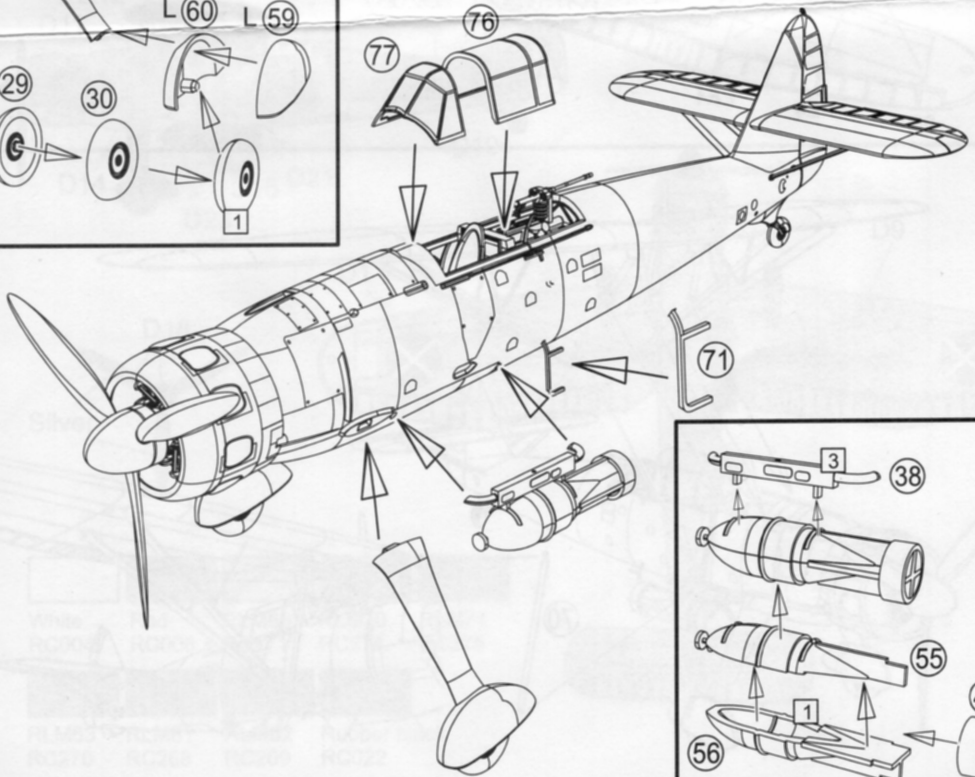

PLASTIC CONSTRUCTION KIT

BRP72044

HENSCHEL Hs 126 A1 "SUPERPAVA"

- | | | | |
|-------------------|--------------------------|---------------------------|---------------|
| 1 černá/black | 3 stříbrná/silver | 5 světle šedá/ light grey | 7 červená-red |
| 2 kovová/gunmetal | 4 opálený kov/burn metal | 6 tmavá šedá/dark grey | 8 RLM02 |

Hs 126A-1, 5.A/88 Legion Condor, Spain, 1938

| | | | | |
|----------------|----------------|----------------|-----------------------|----------------|
| | | | | |
| White RC004 | Red RC006 | RLM65 RC271 | RLM70 RC274 | RLM71 RC275 |
| | | | | |
| RLM63 RC270 | RLM61 RC268 | RLM62 RC269 | Rubber black RC022 | |

Hs 126A-1, 5.A/88 Legion Condor, Spain, 1938