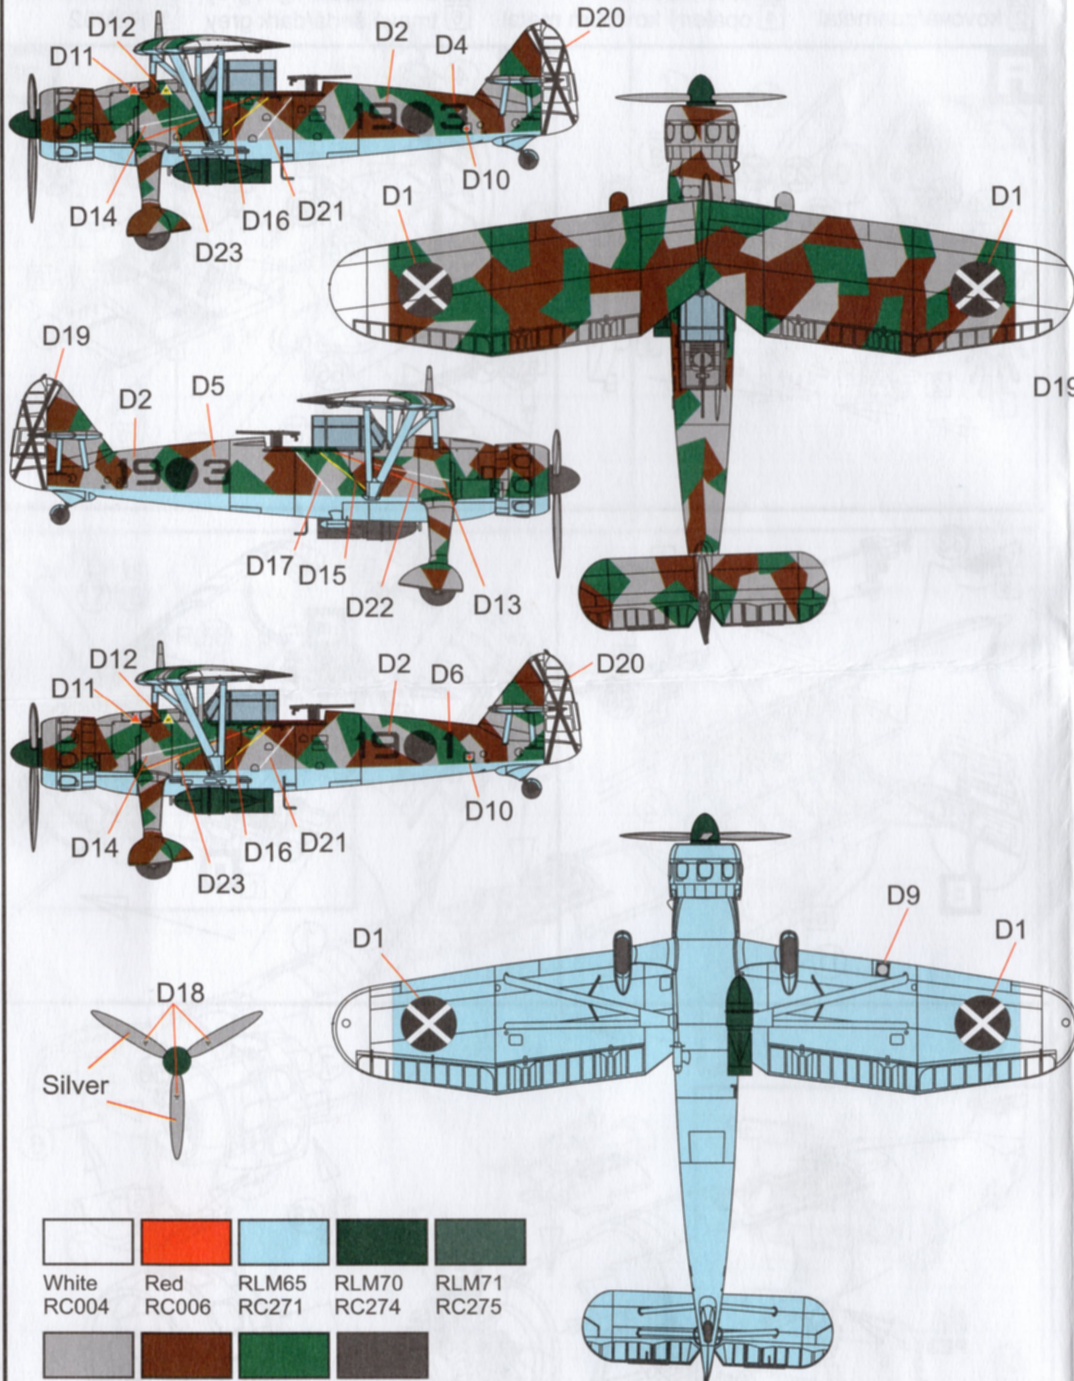

PLASTIC CONSTRUCTION KIT

BRP72044

HENSCHEL Hs 126 A1 "SUPERPAVA"

- | | | | |
|-------------------|--------------------------|---------------------------|---------------|
| 1 černá/black | 3 stříbrná/silver | 5 světle šedá/ light grey | 7 červená-red |
| 2 kovová/gunmetal | 4 opálený kov/burn metal | 6 tmavá šedá/dark grey | 8 RLM02 |

Hs 126A-1, 5.A/88 Legion Condor, Spain, 1938

| | | | | |
|----------------|----------------|----------------|-----------------------|----------------|
| | | | | |
| White RC004 | Red RC006 | RLM65 RC271 | RLM70 RC274 | RLM71 RC275 |
| | | | | |
| RLM63 RC270 | RLM61 RC268 | RLM62 RC269 | Rubber black RC022 | |

Hs 126A-1, 5.A/88 Legion Condor, Spain, 1938