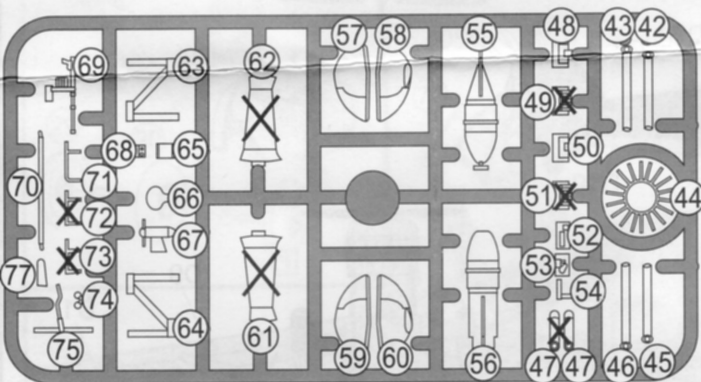

PLASTIC CONSTRUCTION KIT

BRP72044

HENSCHEL Hs 126 A1 "SUPERPAVA"

- | | | | |
|-------------------|--------------------------|---------------------------|---------------|
| 1 černá/black | 3 stříbrná/silver | 5 světle šedá/ light grey | 7 červená-red |
| 2 kovová/gunmetal | 4 opálený kov/burn metal | 6 tmavá šedá/dark grey | 8 RLM02 |

Hs 126A-1, 5.A/88 Legion Condor, Spain, 1938

| | | | | |
|----------------|----------------|----------------|-----------------------|----------------|
| | | | | |
| White RC004 | Red RC006 | RLM65 RC271 | RLM70 RC274 | RLM71 RC275 |
| | | | | |
| RLM63 RC270 | RLM61 RC268 | RLM62 RC269 | Rubber black RC022 | |

Hs 126A-1, 5.A/88 Legion Condor, Spain, 1938