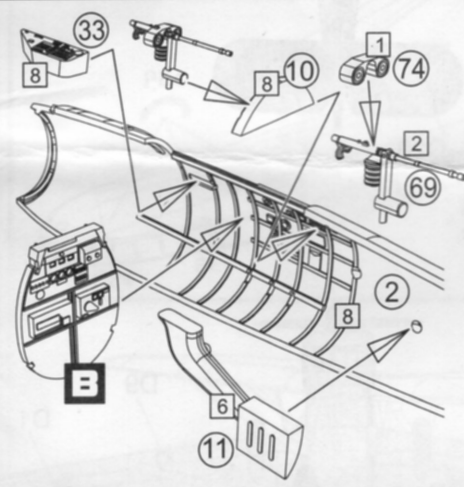

PLASTIC CONSTRUCTION KIT

BRP72044

HENSCHEL Hs 126 A1 "SUPERPAVA"

- | | | | |
|-------------------|--------------------------|---------------------------|---------------|
| 1 černá/black | 3 stříbrná/silver | 5 světle šedá/ light grey | 7 červená-red |
| 2 kovová/gunmetal | 4 opálený kov/burn metal | 6 tmavá šedá/dark grey | 8 RLM02 |

Hs 126A-1, 5.A/88 Legion Condor, Spain, 1938

| | | | | |
|----------------|----------------|----------------|-----------------------|----------------|
| | | | | |
| White RC004 | Red RC006 | RLM65 RC271 | RLM70 RC274 | RLM71 RC275 |
| | | | | |
| RLM63 RC270 | RLM61 RC268 | RLM62 RC269 | Rubber black RC022 | |

Hs 126A-1, 5.A/88 Legion Condor, Spain, 1938