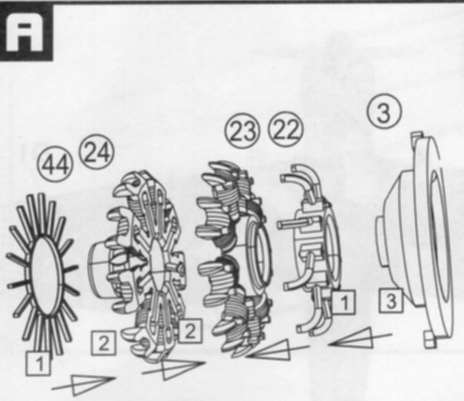

PLASTIC CONSTRUCTION KIT

BRP72044

HENSCHEL Hs 126 A1 "SUPERPAVA"

- | | | | |
|-------------------|--------------------------|---------------------------|---------------|
| 1 černá/black | 3 stříbrná/silver | 5 světle šedá/ light grey | 7 červená-red |
| 2 kovová/gunmetal | 4 opálený kov/burn metal | 6 tmavá šedá/dark grey | 8 RLM02 |

Hs 126A-1, 5.A/88 Legion Condor, Spain, 1938

| | | | | |
|----------------|----------------|----------------|-----------------------|----------------|
| | | | | |
| White RC004 | Red RC006 | RLM65 RC271 | RLM70 RC274 | RLM71 RC275 |
| | | | | |
| RLM63 RC270 | RLM61 RC268 | RLM62 RC269 | Rubber black RC022 | |