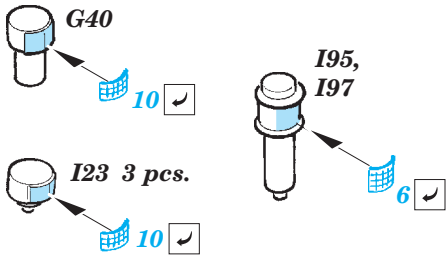

## 53 176

- APPLY EXPRESS MASK AND PAINT BEFORE GLUING  
POUŽIT EXPRESS MASK NABARVIT PŘED SLEPENÍM
- SYMMETRICAL ASSEMBLY  
SYMETRICKÁ MONTÁŽ
- REMOVE  
ODSTRANIT
- GRIND  
OBROUSIT
- DRILL HOLE  
VRTAT OTVOR
- COLORED ETCHED PARTS  
LEPTANÉ BAREVNÉ DÍLY
- ETCHED PARTS  
LEPTANÉ NEBAREVNÉ DÍLY
- ORIGINAL KIT PARTS  
PŮVODNÍ DÍLY STAVEBNICE
- BEND  
OHNOUT
- OPTION  
VOLBA
- REPLACE  
NAHRADIT

ORIGINAL KIT PARTS  
PŮVODNÍ DÍLY STAVEBNICE

PHOTO-ETCHED PARTS  
LEPTANÉ DÍLY

PARTS TO BE REMOVED  
DÍLY K ODSTRANĚNÍ

FILL  
TMELIT

Related products: 53 175 HMCS Snowberry Part1 - armament 1/144

# HMCS Snowberry Part3 - railings 1/144

eduard

53 177

detail set for 1/144 REVELL No. 05132 kit  
sada detailů pro stavebnici 1/144 REVELL No. 05132

- ★ APPLY EXPRESS MASK AND PAINT BEFORE GLUING  
POUŽIT EXPRESS MASK NABARVIT PŘED SLEPENÍM
- ☉ SYMMETRICAL ASSEMBLY  
SYMETRICKÁ MONTÁŽ
- ☐ REMOVE  
ODSTRANIT
- ☑ BEND  
OHNOUT
- ☒ GRIND  
OBROUSIT
- ☐ ? OPTION  
VOLBA
- ☐ DRILL HOLE  
VRTÁT OTVOR
- ☐ Ⓜ REPLACE  
NAHRADIT
- 1 COLORED ETCHED PARTS  
LEPTANÉ BAREVNÉ DÍLY
- 1 ETCHED PARTS  
LEPTANÉ NEBAREVNÉ DÍLY
- 1 ORIGINAL KIT PARTS  
PŮVODNÍ DÍLY STAVEBNICE