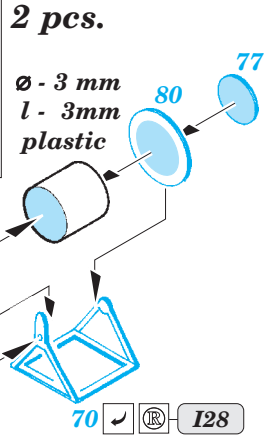

## 53 176

- APPLY EXPRESS MASK AND PAINT BEFORE GLUING  
POUŽIT EXPRESS MASK NABARVIT PŘED SLEPENÍM
- SYMMETRICAL ASSEMBLY  
SYMETRICKÁ MONTÁŽ
- REMOVE  
ODSTRANIT
- GRIND  
OBROUSIT
- DRILL HOLE  
VRTAT OTVOR
- COLORED ETCHED PARTS  
LEPTANÉ BAREVNÉ DÍLY
- ETCHED PARTS  
LEPTANÉ NEBAREVNÉ DÍLY
- ORIGINAL KIT PARTS  
PŮVODNÍ DÍLY STAVEBNICE
- BEND  
OHNOUT
- OPTION  
VOLBA
- REPLACE  
NAHRADIT

ORIGINAL KIT PARTS  
PŮVODNÍ DÍLY STAVEBNICE

PHOTO-ETCHED PARTS  
LEPTANÉ DÍLY

PARTS TO BE REMOVED  
DÍLY K ODSTRANĚNÍ

FILL  
TMELIT

Related products: 53 175 HMCS Snowberry Part1 - armament 1/144