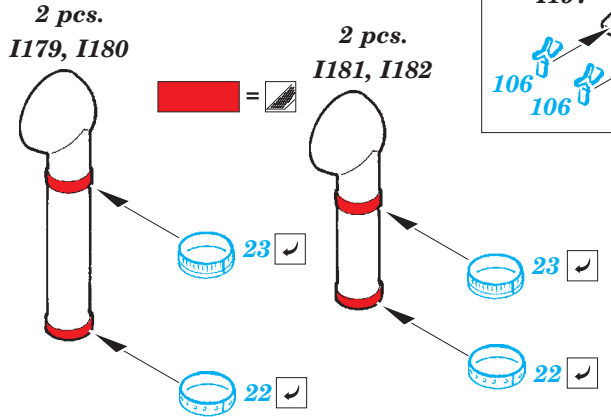

## 53 176

- APPLY EXPRESS MASK AND PAINT BEFORE GLUING  
POUŽIT EXPRESS MASK NABARVIT PŘED SLEPENÍM
- SYMMETRICAL ASSEMBLY  
SYMETRICKÁ MONTÁŽ
- REMOVE  
ODSTRANIT
- GRIND  
OBROUSIT
- DRILL HOLE  
VRTAT OTVOR
- COLORED ETCHED PARTS  
LEPTANÉ BAREVNÉ DÍLY
- ETCHED PARTS  
LEPTANÉ NEBAREVNÉ DÍLY
- ORIGINAL KIT PARTS  
PŮVODNÍ DÍLY STAVEBNICE
- BEND  
OHNOUT
- OPTION  
VOLBA
- REPLACE  
NAHRADIT

ORIGINAL KIT PARTS  
PŮVODNÍ DÍLY STAVEBNICE

PHOTO-ETCHED PARTS  
LEPTANÉ DÍLY

PARTS TO BE REMOVED  
DÍLY K ODSTRANĚNÍ

FILL  
TMELIT

Related products: 53 175 HMCS Snowberry Part1 - armament 1/144