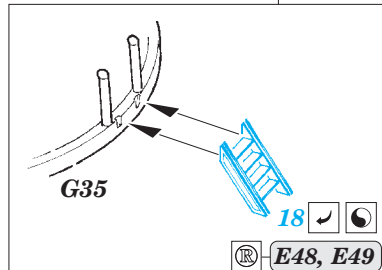

ORIGINAL KIT PARTS  
PŮVODNÍ DÍLY STAVEBNICE

PHOTO-ETCHED PARTS  
LEPTANÉ DÍLY

PARTS TO BE REMOVED  
DÍLY K ODSTRANĚNÍ

FILL  
TMELIT

Related products: 53 175 HMCS Snowberry Part1 - armament 1/144

# HMCS Snowberry Part3 - railings 1/144

eduard

53 177

detail set for 1/144 REVELL No. 05132 kit  
sada detailů pro stavebnici 1/144 REVELL No. 05132

- ★ APPLY EXPRESS MASK AND PAINT BEFORE GLUING  
POUŽIT EXPRESS MASK NABARVIT PŘED SLEPENÍM
- ☉ SYMMETRICAL ASSEMBLY  
SYMETRICKÁ MONTÁŽ
- ☐ REMOVE  
ODSTRANIT
- ☑ BEND  
OHNOUT
- ☒ GRIND  
OBROUSIT
- ☐ ? OPTION  
VOLBA
- ☐ DRILL HOLE  
VRTÁT OTVOR
- ☐ Ⓜ REPLACE  
NAHRADIT
- 1 COLORED ETCHED PARTS  
LEPTANÉ BAREVNÉ DÍLY
- 1 ETCHED PARTS  
LEPTANÉ NEBAREVNÉ DÍLY
- 1 ORIGINAL KIT PARTS  
PŮVODNÍ DÍLY STAVEBNICE