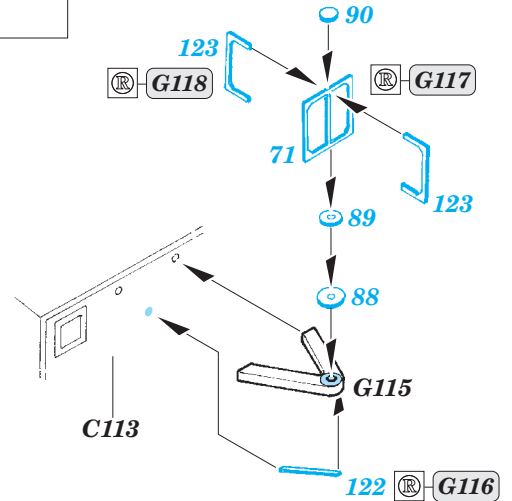

## 53 176

- APPLY EXPRESS MASK AND PAINT BEFORE GLUING  
POUŽIT EXPRESS MASK NABARVIT PŘED SLEPENÍM
- SYMMETRICAL ASSEMBLY  
SYMETRICKÁ MONTÁŽ
- REMOVE  
ODSTRANIT
- GRIND  
OBROUSIT
- DRILL HOLE  
VRTAT OTVOR
- COLORED ETCHED PARTS  
LEPTANÉ BAREVNÉ DÍLY
- ETCHED PARTS  
LEPTANÉ NEBAREVNÉ DÍLY
- ORIGINAL KIT PARTS  
PŮVODNÍ DÍLY STAVEBNICE
- BEND  
OHNOUT
- OPTION  
VOLBA
- REPLACE  
NAHRADIT

ORIGINAL KIT PARTS  
PŮVODNÍ DÍLY STAVEBNICE

PHOTO-ETCHED PARTS  
LEPTANÉ DÍLY

PARTS TO BE REMOVED  
DÍLY K ODSTRANĚNÍ

FILL  
TMELIT

Related products: 53 175 HMCS Snowberry Part1 - armament 1/144

# HMCS Snowberry Part3 - railings 1/144

eduard

53 177

detail set for 1/144 REVELL No. 05132 kit  
sada detailů pro stavebnici 1/144 REVELL No. 05132

- ★ APPLY EXPRESS MASK AND PAINT BEFORE GLUING  
POUŽIT EXPRESS MASK NABARVIT PŘED SLEPENÍM
- ☉ SYMMETRICAL ASSEMBLY  
SYMETRICKÁ MONTÁŽ
- ☐ REMOVE  
ODSTRANIT
- ☑ BEND  
OHNOUT
- ☒ GRIND  
OBROUSIT
- ☐ ? OPTION  
VOLBA
- ☐ DRILL HOLE  
VRTÁT OTVOR
- ☐ Ⓜ REPLACE  
NAHRADIT
- 1 COLORED ETCHED PARTS  
LEPTANÉ BAREVNÉ DÍLY
- 1 ETCHED PARTS  
LEPTANÉ NEBAREVNÉ DÍLY
- 1 ORIGINAL KIT PARTS  
PŮVODNÍ DÍLY STAVEBNICE