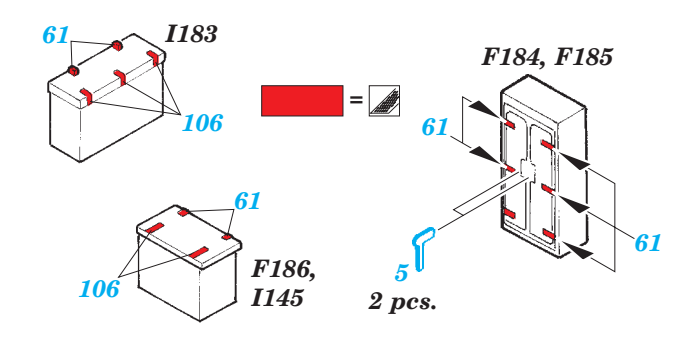

ORIGINAL KIT PARTS  
PŮVODNÍ DÍLY STAVEBNICE

PHOTO-ETCHED PARTS  
LEPTANÉ DÍLY

PARTS TO BE REMOVED  
DÍLY K ODSTRANĚNÍ

FILL  
TMELIT

Related products: 53 175 HMCS Snowberry Part1 - armament 1/144

# HMCS Snowberry Part3 - railings 1/144

eduard

53 177

detail set for 1/144 REVELL No. 05132 kit  
sada detailů pro stavebnici 1/144 REVELL No. 05132

- ★ APPLY EXPRESS MASK AND PAINT BEFORE GLUING  
POUŽIT EXPRESS MASK NABARVIT PŘED SLEPENÍM
- ☉ SYMMETRICAL ASSEMBLY  
SYMETRICKÁ MONTÁŽ
- ☐ REMOVE  
ODSTRANIT
- ☑ BEND  
OHNOUT
- ☒ GRIND  
OBROUSIT
- ☐ ? OPTION  
VOLBA
- ☐ DRILL HOLE  
VRTÁT OTVOR
- ☐ Ⓜ REPLACE  
NAHRADIT
- 1 COLORED ETCHED PARTS  
LEPTANÉ BAREVNÉ DÍLY
- 1 ETCHED PARTS  
LEPTANÉ NEBAREVNÉ DÍLY
- 1 ORIGINAL KIT PARTS  
PŮVODNÍ DÍLY STAVEBNICE