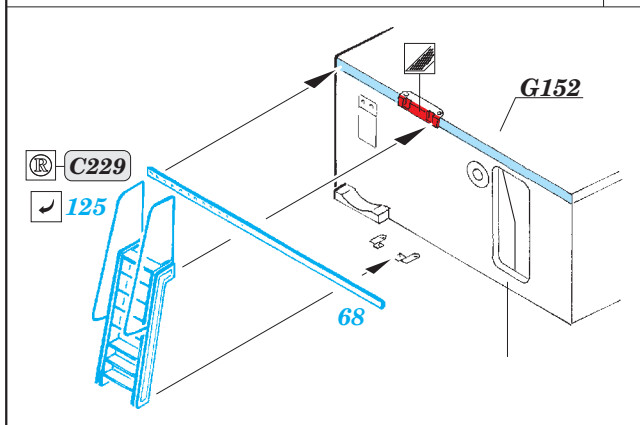

- APPLY EXPRESS MASK AND PAINT BEFORE GLUING
  POUŽIT EXPRESS MASK NABARVIT PŘED SLEPENÍM
- SYMMETRICAL ASSEMBLY
  SYMETRICKÁ MONTÁŽ
- REMOVE
  ODSTRANIT
- GRIND
  OBROUSIT
- DRILL HOLE
  VRTAT OTVOR
- COLORED ETCHED PARTS
  LEPTANÉ BAREVNÉ DÍLY
- ETCHED PARTS
  LEPTANÉ NEBAREVNÉ DÍLY
- ORIGINAL KIT PARTS
  PŮVODNÍ DÍLY STAVEBNICE
- BEND
  OHNOUT
- OPTION
  VOLBA
- REPLACE
  NAHRADIT

ORIGINAL KIT PARTS
PŮVODNÍ DÍLY STAVEBNICE

PHOTO-ETCHED PARTS
LEPTANÉ DÍLY

PARTS TO BE REMOVED
DÍLY K ODSTRANĚNÍ

FILL
TMELIT