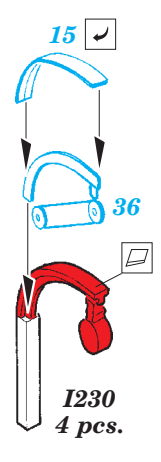

ORIGINAL KIT PARTS  
PŮVODNÍ DÍLY STAVEBNICE
  PHOTO-ETCHED PARTS  
LEPTANÉ DÍLY
  PARTS TO BE REMOVED  
DÍLY K ODSTRANĚNÍ
  FILL  
TMELIT

**I247, I248**

**STEP 1**

**STEP 2**

**STEP 3**

**STEP 4**

**I231**

## 53 176

- APPLY EXPRESS MASK AND PAINT BEFORE GLUING  
POUŽIT EXPRESS MASK NABARVIT PŘED SLEPENÍM
- SYMMETRICAL ASSEMBLY  
SYMETRICKÁ MONTÁŽ
- REMOVE  
ODSTRANIT
- GRIND  
OBROUSIT
- DRILL HOLE  
VRTAT OTVOR
- COLORED ETCHED PARTS  
LEPTANÉ BAREVNÉ DÍLY
- ETCHED PARTS  
LEPTANÉ NEBAREVNÉ DÍLY
- ORIGINAL KIT PARTS  
PŮVODNÍ DÍLY STAVEBNICE
- BEND  
OHNOUT
- OPTION  
VOLBA
- REPLACE  
NAHRADIT

ORIGINAL KIT PARTS  
PŮVODNÍ DÍLY STAVEBNICE

PHOTO-ETCHED PARTS  
LEPTANÉ DÍLY

PARTS TO BE REMOVED  
DÍLY K ODSTRANĚNÍ

FILL  
TMELIT

Related products: 53 175 HMCS Snowberry Part1 - armament 1/144