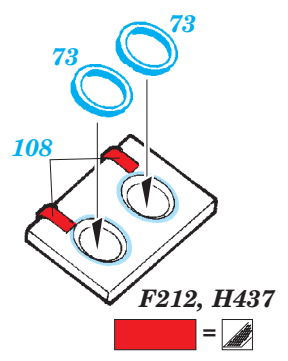

## 53 176

- APPLY EXPRESS MASK AND PAINT BEFORE GLUING  
POUŽIT EXPRESS MASK NABARVIT PŘED SLEPENÍM
- SYMMETRICAL ASSEMBLY  
SYMETRICKÁ MONTÁŽ
- REMOVE  
ODSTRANIT
- GRIND  
OBROUSIT
- DRILL HOLE  
VRTAT OTVOR
- COLORED ETCHED PARTS  
LEPTANÉ BAREVNÉ DÍLY
- ETCHED PARTS  
LEPTANÉ NEBAREVNÉ DÍLY
- ORIGINAL KIT PARTS  
PŮVODNÍ DÍLY STAVEBNICE
- BEND  
OHNOUT
- OPTION  
VOLBA
- REPLACE  
NAHRADIT

ORIGINAL KIT PARTS  
PŮVODNÍ DÍLY STAVEBNICE

PHOTO-ETCHED PARTS  
LEPTANÉ DÍLY

PARTS TO BE REMOVED  
DÍLY K ODSTRANĚNÍ

FILL  
TMELIT

Related products: 53 175 HMCS Snowberry Part1 - armament 1/144

# HMCS Snowberry Part3 - railings 1/144

eduard

53 177

detail set for 1/144 REVELL No. 05132 kit  
sada detailů pro stavebnici 1/144 REVELL No. 05132

- ★ APPLY EXPRESS MASK AND PAINT BEFORE GLUING  
POUŽIT EXPRESS MASK NABARVIT PŘED SLEPENÍM
- ☉ SYMMETRICAL ASSEMBLY  
SYMETRICKÁ MONTÁŽ
- ☐ REMOVE  
ODSTRANIT
- ☑ BEND  
OHNOUT
- ☒ GRIND  
OBROUSIT
- ☐ ? OPTION  
VOLBA
- ☐ DRILL HOLE  
VRTÁT OTVOR
- ☐ Ⓜ REPLACE  
NAHRADIT
- 1 COLORED ETCHED PARTS  
LEPTANÉ BAREVNÉ DÍLY
- 1 ETCHED PARTS  
LEPTANÉ NEBAREVNÉ DÍLY
- 1 ORIGINAL KIT PARTS  
PŮVODNÍ DÍLY STAVEBNICE