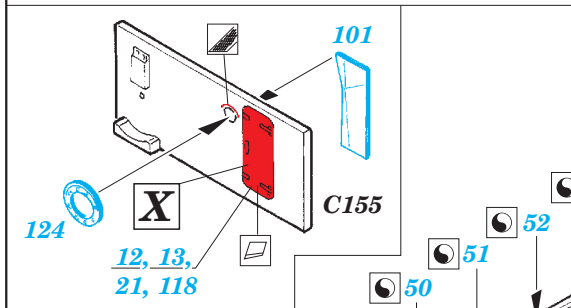

- APPLY EXPRESS MASK AND PAINT BEFORE GLUING
  POUŽIT EXPRESS MASK NABARVIT PŘED SLEPENÍM
- SYMMETRICAL ASSEMBLY
  SYMETRICKÁ MONTÁŽ
- REMOVE
  ODSTRANIT
- GRIND
  OBROUSIT
- DRILL HOLE
  VRTAT OTVOR
- COLORED ETCHED PARTS
  LEPTANÉ BAREVNÉ DÍLY
- ETCHED PARTS
  LEPTANÉ NEBAREVNÉ DÍLY
- ORIGINAL KIT PARTS
  PŮVODNÍ DÍLY STAVEBNICE
- BEND
  OHNOUT
- OPTION
  VOLBA
- REPLACE
  NAHRADIT

ORIGINAL KIT PARTS
PŮVODNÍ DÍLY STAVEBNICE

PHOTO-ETCHED PARTS
LEPTANÉ DÍLY

PARTS TO BE REMOVED
DÍLY K ODSTRANĚNÍ

FILL
TMELIT