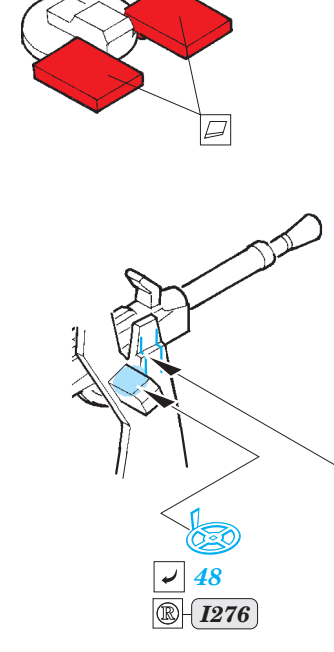

# HMCS Snowberry Part1 - armament 1/144

eduard

detail set for 1/144 REVELL No. 05132 kit  
sada detailů pro stavebnici 1/144 REVELL No. 05132

53 175

- ★ APPLY EXPRESS MASK AND PAINT BEFORE GLUING  
POUŽIT EXPRESS MASK NABARVIT PŘED SLEPENÍM
- ☉ SYMMETRICAL ASSEMBLY  
SYMETRICKÁ MONTÁŽ
- ☐ REMOVE  
ODSTRANIT
- ☑ BEND  
OHNOUT
- ▨ GRIND  
OBROUSIT
- ⊙ ? OPTION  
VOLBA
- ⊘ DRILL HOLE  
VRTÁT OTVOR
- Ⓜ REPLACE  
NAHRADIT
- 1 COLORED ETCHED PARTS  
LEPTANÉ BAREVNÉ DÍLY
- 1 ETCHED PARTS  
LEPTANÉ NEBAREVNÉ DÍLY
- 1 ORIGINAL KIT PARTS  
PŮVODNÍ DÍLY STAVEBNICE

ORIGINAL KIT PARTS  
PŮVODNÍ DÍLY STAVEBNICE
  PHOTO-ETCHED PARTS  
LEPTANÉ DÍLY
  PARTS TO BE REMOVED  
DÍLY K ODSTRANĚNÍ
  FILL  
TMELIT

**I247, I248**

**STEP 1**

**STEP 2**

**STEP 3**

**STEP 4**

**I231**

**I231 4 pcs.**

**I373**

**16 pcs. I373**

**F15 16 pcs.**

Related products: 53 176 HMCS Snowberry pt. 2 superstructure 1/144

## 53 176

- APPLY EXPRESS MASK AND PAINT BEFORE GLUING  
POUŽIT EXPRESS MASK NABARVIT PŘED SLEPENÍM
- SYMMETRICAL ASSEMBLY  
SYMETRICKÁ MONTÁŽ
- REMOVE  
ODSTRANIT
- GRIND  
OBROUSIT
- DRILL HOLE  
VRTAT OTVOR
- COLORED ETCHED PARTS  
LEPTANÉ BAREVNÉ DÍLY
- ETCHED PARTS  
LEPTANÉ NEBAREVNÉ DÍLY
- ORIGINAL KIT PARTS  
PŮVODNÍ DÍLY STAVEBNICE
- BEND  
OHNOUT
- OPTION  
VOLBA
- REPLACE  
NAHRADIT