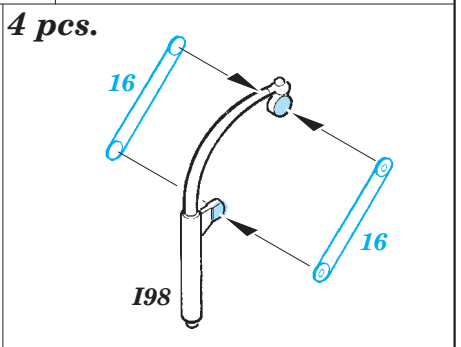

ORIGINAL KIT PARTS  
PŮVODNÍ DÍLY STAVEBNICE

PHOTO-ETCHED PARTS  
LEPTANÉ DÍLY

PARTS TO BE REMOVED  
DÍLY K ODSTRANĚNÍ

FILL  
TMELIT

Related products: 53 175 HMCS Snowberry Part1 - armament 1/144

# HMCS Snowberry Part3 - railings 1/144

eduard

53 177

detail set for 1/144 REVELL No. 05132 kit  
sada detailů pro stavebnici 1/144 REVELL No. 05132

- ★ APPLY EXPRESS MASK AND PAINT BEFORE GLUING  
POUŽIT EXPRESS MASK NABARVIT PŘED SLEPENÍM
- ☉ SYMMETRICAL ASSEMBLY  
SYMETRICKÁ MONTÁŽ
- ☐ REMOVE  
ODSTRANIT
- ☑ BEND  
OHNOUT
- ☒ GRIND  
OBROUSIT
- ☐ ? OPTION  
VOLBA
- ☐ DRILL HOLE  
VRTÁT OTVOR
- ☐ Ⓜ REPLACE  
NAHRADIT
- 1 COLORED ETCHED PARTS  
LEPTANÉ BAREVNÉ DÍLY
- 1 ETCHED PARTS  
LEPTANÉ NEBAREVNÉ DÍLY
- 1 ORIGINAL KIT PARTS  
PŮVODNÍ DÍLY STAVEBNICE