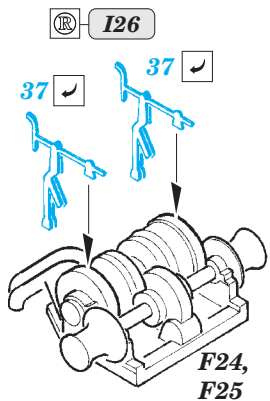

## 53 176

- APPLY EXPRESS MASK AND PAINT BEFORE GLUING  
POUŽIT EXPRESS MASK NABARVIT PŘED SLEPENÍM
- SYMMETRICAL ASSEMBLY  
SYMETRICKÁ MONTÁŽ
- REMOVE  
ODSTRANIT
- GRIND  
OBROUSIT
- DRILL HOLE  
VRTAT OTVOR
- COLORED ETCHED PARTS  
LEPTANÉ BAREVNÉ DÍLY
- ETCHED PARTS  
LEPTANÉ NEBAREVNÉ DÍLY
- ORIGINAL KIT PARTS  
PŮVODNÍ DÍLY STAVEBNICE
- BEND  
OHNOUT
- OPTION  
VOLBA
- REPLACE  
NAHRADIT

ORIGINAL KIT PARTS  
PŮVODNÍ DÍLY STAVEBNICE

PHOTO-ETCHED PARTS  
LEPTANÉ DÍLY

PARTS TO BE REMOVED  
DÍLY K ODSTRANĚNÍ

FILL  
TMELIT

Related products: 53 175 HMCS Snowberry Part1 - armament 1/144

# HMCS Snowberry Part3 - railings 1/144

eduard

53 177

detail set for 1/144 REVELL No. 05132 kit  
sada detailů pro stavebnici 1/144 REVELL No. 05132

- ★ APPLY EXPRESS MASK AND PAINT BEFORE GLUING  
POUŽIT EXPRESS MASK NABARVIT PŘED SLEPENÍM
- ☉ SYMMETRICAL ASSEMBLY  
SYMETRICKÁ MONTÁŽ
- ☐ REMOVE  
ODSTRANIT
- ☑ BEND  
OHNOUT
- ☒ GRIND  
OBROUSIT
- ☐ ? OPTION  
VOLBA
- ☐ DRILL HOLE  
VRTÁT OTVOR
- ☐ Ⓜ REPLACE  
NAHRADIT
- 1 COLORED ETCHED PARTS  
LEPTANÉ BAREVNÉ DÍLY
- 1 ETCHED PARTS  
LEPTANÉ NEBAREVNÉ DÍLY
- 1 ORIGINAL KIT PARTS  
PŮVODNÍ DÍLY STAVEBNICE

ORIGINAL KIT PARTS  
PŮVODNÍ DÍLY STAVEBNICE

PHOTO-ETCHED PARTS  
LEPTANÉ DÍLY

PARTS TO BE REMOVED  
DÍLY K ODSTRANĚNÍ

FILL  
TMELIT

Related products: 53 175 HMCS Snowberry Part 1 - armament 1/144

Related products: 53 176 HMCS Snowberry Part 2 superstructure 1/144