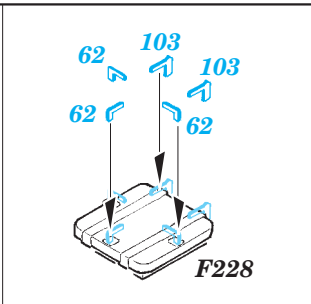

- APPLY EXPRESS MASK AND PAINT BEFORE GLUING
  POUŽIT EXPRESS MASK NABARVIT PŘED SLEPENÍM
- SYMMETRICAL ASSEMBLY
  SYMETRICKÁ MONTÁŽ
- REMOVE
  ODSTRANIT
- GRIND
  OBROUSIT
- DRILL HOLE
  VRTAT OTVOR
- COLORED ETCHED PARTS
  LEPTANÉ BAREVNÉ DÍLY
- ETCHED PARTS
  LEPTANÉ NEBAREVNÉ DÍLY
- ORIGINAL KIT PARTS
  PŮVODNÍ DÍLY STAVEBNICE
- BEND
  OHNOUT
- OPTION
  VOLBA
- REPLACE
  NAHRADIT

ORIGINAL KIT PARTS
PŮVODNÍ DÍLY STAVEBNICE

PHOTO-ETCHED PARTS
LEPTANÉ DÍLY

PARTS TO BE REMOVED
DÍLY K ODSTRANĚNÍ

FILL
TMELIT