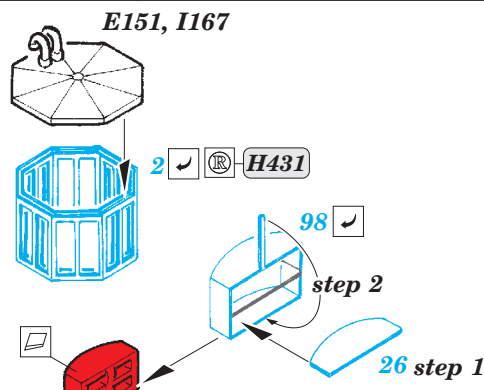

## 53 176

- APPLY EXPRESS MASK AND PAINT BEFORE GLUING  
POUŽIT EXPRESS MASK NABARVIT PŘED SLEPENÍM
- SYMMETRICAL ASSEMBLY  
SYMETRICKÁ MONTÁŽ
- REMOVE  
ODSTRANIT
- GRIND  
OBROUSIT
- DRILL HOLE  
VRTAT OTVOR
- COLORED ETCHED PARTS  
LEPTANÉ BAREVNÉ DÍLY
- ETCHED PARTS  
LEPTANÉ NEBAREVNÉ DÍLY
- ORIGINAL KIT PARTS  
PŮVODNÍ DÍLY STAVEBNICE
- BEND  
OHNOUT
- OPTION  
VOLBA
- REPLACE  
NAHRADIT

ORIGINAL KIT PARTS  
PŮVODNÍ DÍLY STAVEBNICE

PHOTO-ETCHED PARTS  
LEPTANÉ DÍLY

PARTS TO BE REMOVED  
DÍLY K ODSTRANĚNÍ

FILL  
TMELIT

Related products: 53 175 HMCS Snowberry Part1 - armament 1/144

# HMCS Snowberry Part3 - railings 1/144

eduard

53 177

detail set for 1/144 REVELL No. 05132 kit  
sada detailů pro stavebnici 1/144 REVELL No. 05132

- ★ APPLY EXPRESS MASK AND PAINT BEFORE GLUING  
POUŽIT EXPRESS MASK NABARVIT PŘED SLEPENÍM
- ☉ SYMMETRICAL ASSEMBLY  
SYMETRICKÁ MONTÁŽ
- ☐ REMOVE  
ODSTRANIT
- ☑ BEND  
OHNOUT
- ☒ GRIND  
OBROUSIT
- ☐ ? OPTION  
VOLBA
- ☐ DRILL HOLE  
VRTÁT OTVOR
- ☐ Ⓜ REPLACE  
NAHRADIT
- 1 COLORED ETCHED PARTS  
LEPTANÉ BAREVNÉ DÍLY
- 1 ETCHED PARTS  
LEPTANÉ NEBAREVNÉ DÍLY
- 1 ORIGINAL KIT PARTS  
PŮVODNÍ DÍLY STAVEBNICE