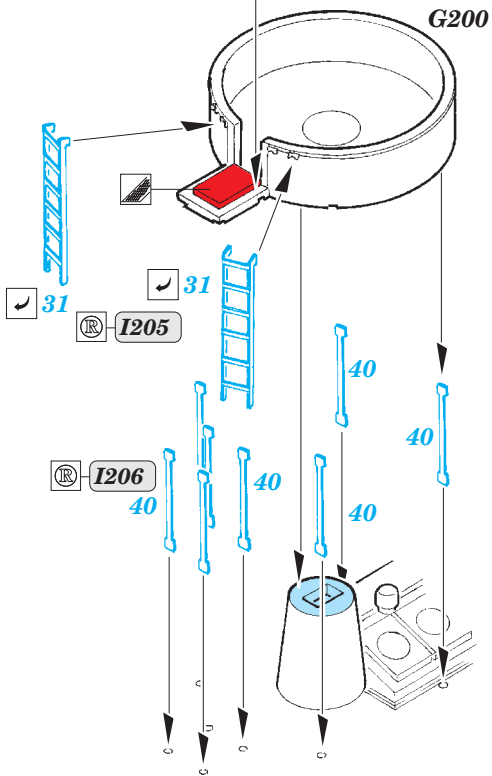

## 53 176

- APPLY EXPRESS MASK AND PAINT BEFORE GLUING  
POUŽIT EXPRESS MASK NABARVIT PŘED SLEPENÍM
- SYMMETRICAL ASSEMBLY  
SYMETRICKÁ MONTÁŽ
- REMOVE  
ODSTRANIT
- GRIND  
OBROUSIT
- DRILL HOLE  
VRTAT OTVOR
- COLORED ETCHED PARTS  
LEPTANÉ BAREVNÉ DÍLY
- ETCHED PARTS  
LEPTANÉ NEBAREVNÉ DÍLY
- ORIGINAL KIT PARTS  
PŮVODNÍ DÍLY STAVEBNICE
- BEND  
OHNOUT
- OPTION  
VOLBA
- REPLACE  
NAHRADIT

ORIGINAL KIT PARTS  
PŮVODNÍ DÍLY STAVEBNICE

PHOTO-ETCHED PARTS  
LEPTANÉ DÍLY

PARTS TO BE REMOVED  
DÍLY K ODSTRANĚNÍ

FILL  
TMELIT

Related products: 53 175 HMCS Snowberry Part1 - armament 1/144