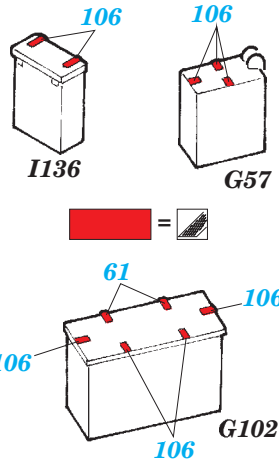

ORIGINAL KIT PARTS  
PŮVODNÍ DÍLY STAVEBNICE

PHOTO-ETCHED PARTS  
LEPTANÉ DÍLY

PARTS TO BE REMOVED  
DÍLY K ODSTRANĚNÍ

FILL  
TMELIT

Related products: 53 175 HMCS Snowberry Part1 - armament 1/144