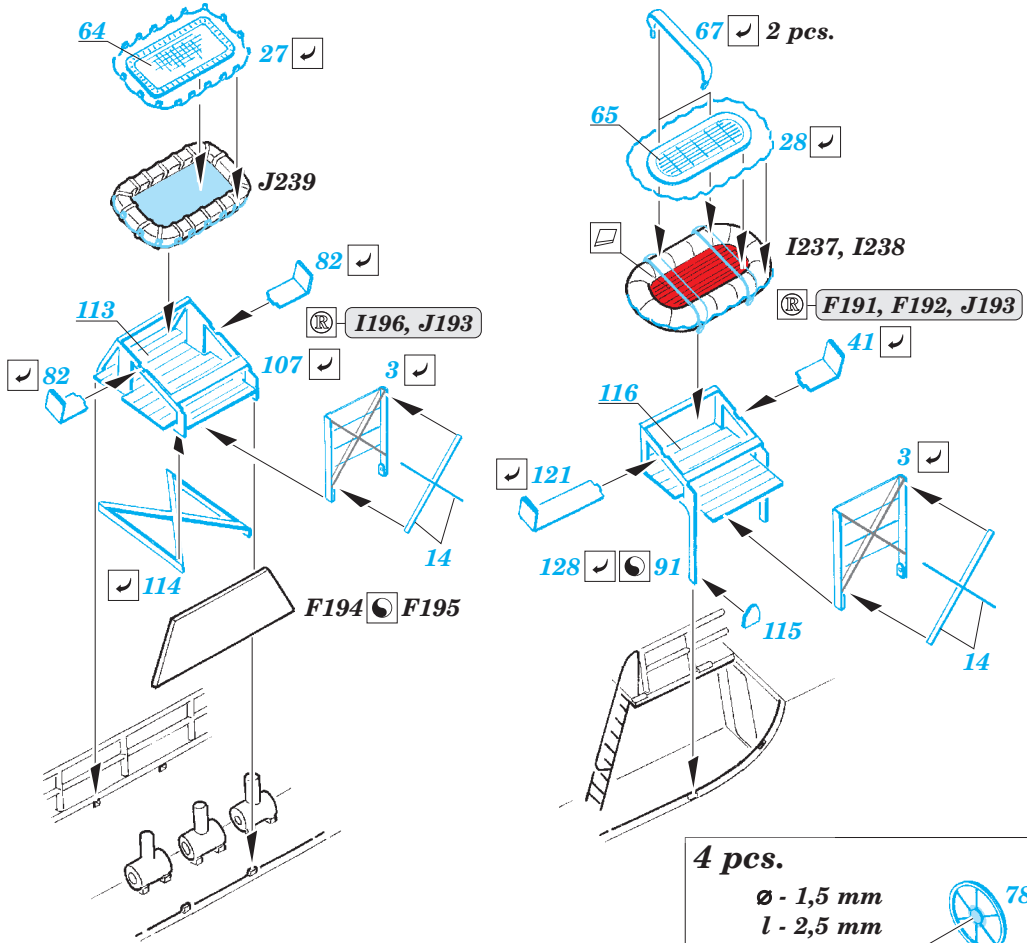

## 53 176

- APPLY EXPRESS MASK AND PAINT BEFORE GLUING  
POUŽIT EXPRESS MASK NABARVIT PŘED SLEPENÍM
- SYMMETRICAL ASSEMBLY  
SYMETRICKÁ MONTÁŽ
- REMOVE  
ODSTRANIT
- GRIND  
OBROUSIT
- DRILL HOLE  
VRTAT OTVOR
- COLORED ETCHED PARTS  
LEPTANÉ BAREVNÉ DÍLY
- ETCHED PARTS  
LEPTANÉ NEBAREVNÉ DÍLY
- ORIGINAL KIT PARTS  
PŮVODNÍ DÍLY STAVEBNICE
- BEND  
OHNOUT
- OPTION  
VOLBA
- REPLACE  
NAHRADIT

ORIGINAL KIT PARTS  
PŮVODNÍ DÍLY STAVEBNICE

PHOTO-ETCHED PARTS  
LEPTANÉ DÍLY

PARTS TO BE REMOVED  
DÍLY K ODSTRANĚNÍ

FILL  
TMELIT

Related products: 53 175 HMCS Snowberry Part1 - armament 1/144

# HMCS Snowberry Part3 - railings 1/144

eduard

53 177

detail set for 1/144 REVELL No. 05132 kit  
sada detailů pro stavebnici 1/144 REVELL No. 05132

- ★ APPLY EXPRESS MASK AND PAINT BEFORE GLUING  
POUŽIT EXPRESS MASK NABARVIT PŘED SLEPENÍM
- ☉ SYMMETRICAL ASSEMBLY  
SYMETRICKÁ MONTÁŽ
- ☐ REMOVE  
ODSTRANIT
- ☑ BEND  
OHNOUT
- ☒ GRIND  
OBROUSIT
- ☐ ? OPTION  
VOLBA
- ☐ DRILL HOLE  
VRTÁT OTVOR
- ☐ Ⓜ REPLACE  
NAHRADIT
- 1 COLORED ETCHED PARTS  
LEPTANÉ BAREVNÉ DÍLY
- 1 ETCHED PARTS  
LEPTANÉ NEBAREVNÉ DÍLY
- 1 ORIGINAL KIT PARTS  
PŮVODNÍ DÍLY STAVEBNICE