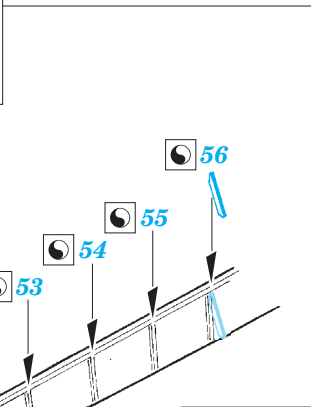

## 53 176

- APPLY EXPRESS MASK AND PAINT BEFORE GLUING  
POUŽIT EXPRESS MASK NABARVIT PŘED SLEPENÍM
- SYMMETRICAL ASSEMBLY  
SYMETRICKÁ MONTÁŽ
- REMOVE  
ODSTRANIT
- GRIND  
OBROUSIT
- DRILL HOLE  
VRTAT OTVOR
- COLORED ETCHED PARTS  
LEPTANÉ BAREVNÉ DÍLY
- ETCHED PARTS  
LEPTANÉ NEBAREVNÉ DÍLY
- ORIGINAL KIT PARTS  
PŮVODNÍ DÍLY STAVEBNICE
- BEND  
OHNOUT
- OPTION  
VOLBA
- REPLACE  
NAHRADIT

ORIGINAL KIT PARTS  
PŮVODNÍ DÍLY STAVEBNICE

PHOTO-ETCHED PARTS  
LEPTANÉ DÍLY

PARTS TO BE REMOVED  
DÍLY K ODSTRANĚNÍ

FILL  
TMELIT

Related products: 53 175 HMCS Snowberry Part1 - armament 1/144