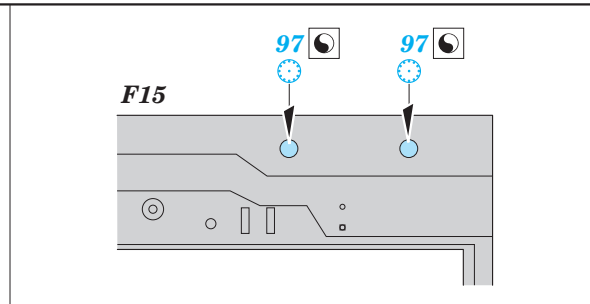

- APPLY EXPRESS MASK AND PAINT BEFORE GLUING
  POUŽIT EXPRESS MASK NABARVIT PŘED SLEPENÍM
- SYMMETRICAL ASSEMBLY
  SYMETRICKÁ MONTÁŽ
- REMOVE
  ODSTRANIT
- GRIND
  OBROUSIT
- DRILL HOLE
  VRTAT OTVOR
- COLORED ETCHED PARTS
  LEPTANÉ BAREVNÉ DÍLY
- ETCHED PARTS
  LEPTANÉ NEBAREVNÉ DÍLY
- ORIGINAL KIT PARTS
  PŮVODNÍ DÍLY STAVEBNICE
- BEND
  OHNOUT
- OPTION
  VOLBA
- REPLACE
  NAHRADIT

ORIGINAL KIT PARTS
PŮVODNÍ DÍLY STAVEBNICE

PHOTO-ETCHED PARTS
LEPTANÉ DÍLY

PARTS TO BE REMOVED
DÍLY K ODSTRANĚNÍ

FILL
TMELIT