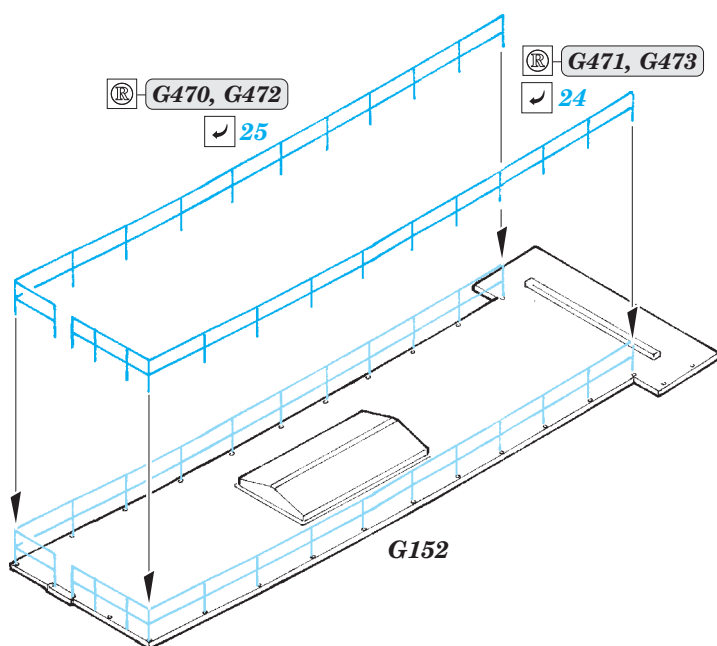

Related products: 53 175 HMCS Snowberry Part 1 - armament 1/144

Related products: 53 176 HMCS Snowberry Part 2 superstructure 1/144