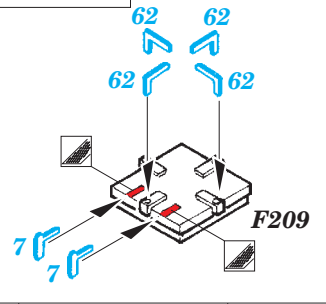

## 53 176

- APPLY EXPRESS MASK AND PAINT BEFORE GLUING  
POUŽIT EXPRESS MASK NABARVIT PŘED SLEPENÍM
- SYMMETRICAL ASSEMBLY  
SYMETRICKÁ MONTÁŽ
- REMOVE  
ODSTRANIT
- GRIND  
OBROUSIT
- DRILL HOLE  
VRTAT OTVOR
- COLORED ETCHED PARTS  
LEPTANÉ BAREVNÉ DÍLY
- ETCHED PARTS  
LEPTANÉ NEBAREVNÉ DÍLY
- ORIGINAL KIT PARTS  
PŮVODNÍ DÍLY STAVEBNICE
- BEND  
OHNOUT
- OPTION  
VOLBA
- REPLACE  
NAHRADIT

ORIGINAL KIT PARTS  
PŮVODNÍ DÍLY STAVEBNICE

PHOTO-ETCHED PARTS  
LEPTANÉ DÍLY

PARTS TO BE REMOVED  
DÍLY K ODSTRANĚNÍ

FILL  
TMELIT

Related products: 53 175 HMCS Snowberry Part1 - armament 1/144