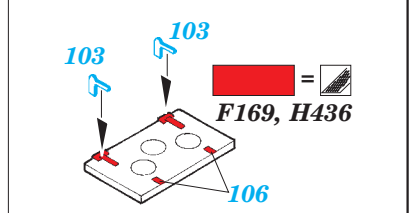

ORIGINAL KIT PARTS  
PŮVODNÍ DÍLY STAVEBNICE

PHOTO-ETCHED PARTS  
LEPTANÉ DÍLY

PARTS TO BE REMOVED  
DÍLY K ODSTRANĚNÍ

FILL  
TMELIT

Related products: 53 175 HMCS Snowberry Part1 - armament 1/144

# HMCS Snowberry Part3 - railings 1/144

eduard

53 177

detail set for 1/144 REVELL No. 05132 kit  
sada detailů pro stavebnici 1/144 REVELL No. 05132

- ★ APPLY EXPRESS MASK AND PAINT BEFORE GLUING  
POUŽIT EXPRESS MASK NABARVIT PŘED SLEPENÍM
- ☉ SYMMETRICAL ASSEMBLY  
SYMETRICKÁ MONTÁŽ
- ☐ REMOVE  
ODSTRANIT
- ☑ BEND  
OHNOUT
- ☒ GRIND  
OBROUSIT
- ☐ ? OPTION  
VOLBA
- ☐ DRILL HOLE  
VRTÁT OTVOR
- ☐ Ⓜ REPLACE  
NAHRADIT
- 1 COLORED ETCHED PARTS  
LEPTANÉ BAREVNÉ DÍLY
- 1 ETCHED PARTS  
LEPTANÉ NEBAREVNÉ DÍLY
- 1 ORIGINAL KIT PARTS  
PŮVODNÍ DÍLY STAVEBNICE