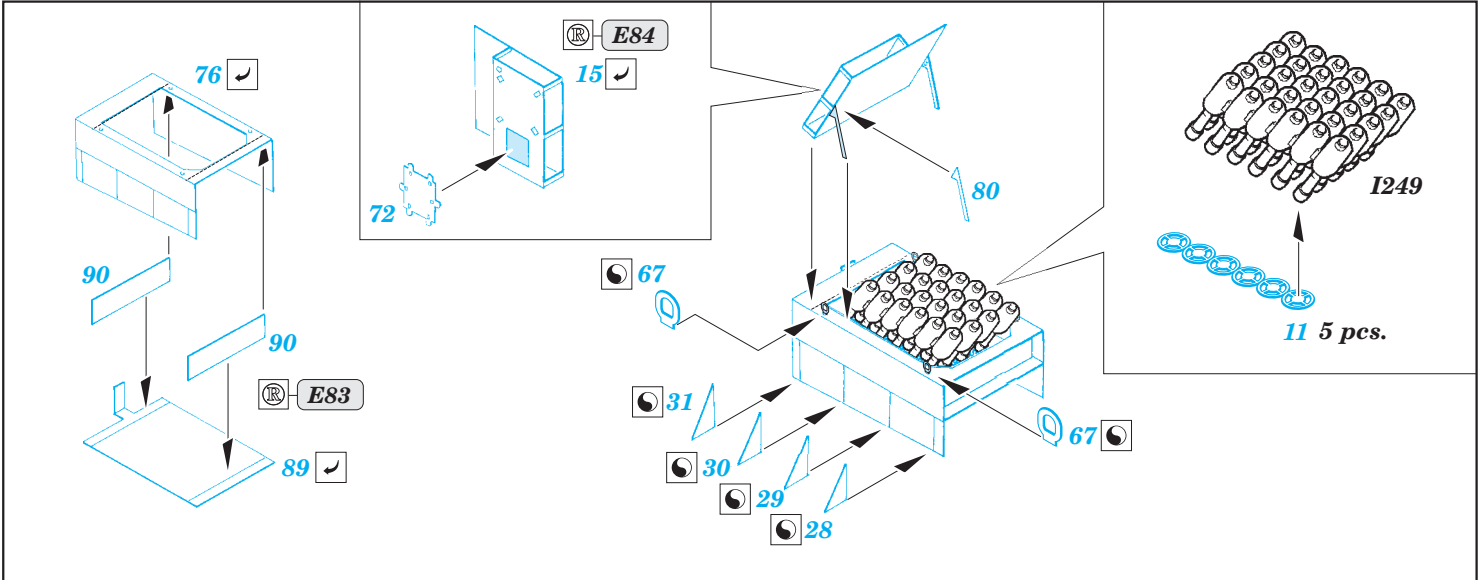

# HMCS Snowberry Part1 - armament 1/144

eduard

detail set for 1/144 REVELL No. 05132 kit  
sada detailů pro stavebnici 1/144 REVELL No. 05132

53 175

- ★ APPLY EXPRESS MASK AND PAINT BEFORE GLUING  
POUŽIT EXPRESS MASK NABARVIT PŘED SLEPENÍM
- ☉ SYMMETRICAL ASSEMBLY  
SYMETRICKÁ MONTÁŽ
- ☐ REMOVE  
ODSTRANIT
- ☑ BEND  
OHNOUT
- ▨ GRIND  
OBROUSIT
- ⊙ ? OPTION  
VOLBA
- ⊘ DRILL HOLE  
VRTÁT OTVOR
- Ⓜ REPLACE  
NAHRADIT
- 1 COLORED ETCHED PARTS  
LEPTANÉ BAREVNÉ DÍLY
- 1 ETCHED PARTS  
LEPTANÉ NEBAREVNÉ DÍLY
- 1 ORIGINAL KIT PARTS  
PŮVODNÍ DÍLY STAVEBNICE

ORIGINAL KIT PARTS  
PŮVODNÍ DÍLY STAVEBNICE
  PHOTO-ETCHED PARTS  
LEPTANÉ DÍLY
  PARTS TO BE REMOVED  
DÍLY K ODSTRANĚNÍ
  FILL  
TMELIT

**I247, I248**

**STEP 1**

**STEP 2**

**STEP 3**

**STEP 4**

**I231**

**I231 4 pcs.**

**I373**

**16 pcs. I373**

**F15 16 pcs.**

Related products: 53 176 HMCS Snowberry pt. 2 superstructure 1/144