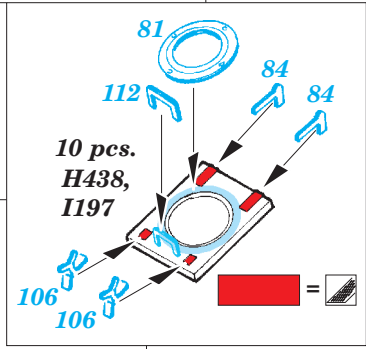

## 53 176

- APPLY EXPRESS MASK AND PAINT BEFORE GLUING  
POUŽIT EXPRESS MASK NABARVIT PŘED SLEPENÍM
- SYMMETRICAL ASSEMBLY  
SYMETRICKÁ MONTÁŽ
- REMOVE  
ODSTRANIT
- GRIND  
OBROUSIT
- DRILL HOLE  
VRTAT OTVOR
- COLORED ETCHED PARTS  
LEPTANÉ BAREVNÉ DÍLY
- ETCHED PARTS  
LEPTANÉ NEBAREVNÉ DÍLY
- ORIGINAL KIT PARTS  
PŮVODNÍ DÍLY STAVEBNICE
- BEND  
OHNOUT
- OPTION  
VOLBA
- REPLACE  
NAHRADIT

ORIGINAL KIT PARTS  
PŮVODNÍ DÍLY STAVEBNICE

PHOTO-ETCHED PARTS  
LEPTANÉ DÍLY

PARTS TO BE REMOVED  
DÍLY K ODSTRANĚNÍ

FILL  
TMELIT

Related products: 53 175 HMCS Snowberry Part1 - armament 1/144