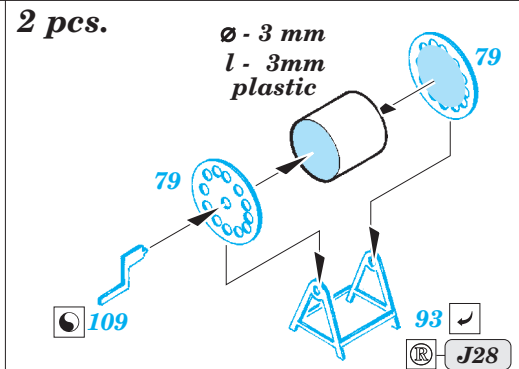

ORIGINAL KIT PARTS  
PŮVODNÍ DÍLY STAVEBNICE

PHOTO-ETCHED PARTS  
LEPTANÉ DÍLY

PARTS TO BE REMOVED  
DÍLY K ODSTRANĚNÍ

FILL  
TMELIT

Related products: 53 175 HMCS Snowberry Part1 - armament 1/144

# HMCS Snowberry Part3 - railings 1/144

eduard

53 177

detail set for 1/144 REVELL No. 05132 kit  
sada detailů pro stavebnici 1/144 REVELL No. 05132

- ★ APPLY EXPRESS MASK AND PAINT BEFORE GLUING  
POUŽIT EXPRESS MASK NABARVIT PŘED SLEPENÍM
- ☉ SYMMETRICAL ASSEMBLY  
SYMETRICKÁ MONTÁŽ
- ☐ REMOVE  
ODSTRANIT
- ☑ BEND  
OHNOUT
- ☒ GRIND  
OBROUSIT
- ☐ ? OPTION  
VOLBA
- ☐ DRILL HOLE  
VRTÁT OTVOR
- ☐ Ⓜ REPLACE  
NAHRADIT
- 1 COLORED ETCHED PARTS  
LEPTANÉ BAREVNÉ DÍLY
- 1 ETCHED PARTS  
LEPTANÉ NEBAREVNÉ DÍLY
- 1 ORIGINAL KIT PARTS  
PŮVODNÍ DÍLY STAVEBNICE