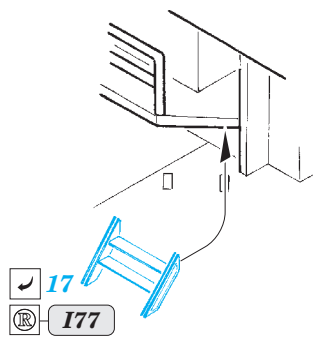

## 53 176

- APPLY EXPRESS MASK AND PAINT BEFORE GLUING  
POUŽIT EXPRESS MASK NABARVIT PŘED SLEPENÍM
- SYMMETRICAL ASSEMBLY  
SYMETRICKÁ MONTÁŽ
- REMOVE  
ODSTRANIT
- GRIND  
OBROUSIT
- DRILL HOLE  
VRTAT OTVOR
- COLORED ETCHED PARTS  
LEPTANÉ BAREVNÉ DÍLY
- ETCHED PARTS  
LEPTANÉ NEBAREVNÉ DÍLY
- ORIGINAL KIT PARTS  
PŮVODNÍ DÍLY STAVEBNICE
- BEND  
OHNOUT
- OPTION  
VOLBA
- REPLACE  
NAHRADIT

ORIGINAL KIT PARTS  
PŮVODNÍ DÍLY STAVEBNICE

PHOTO-ETCHED PARTS  
LEPTANÉ DÍLY

PARTS TO BE REMOVED  
DÍLY K ODSTRANĚNÍ

FILL  
TMELIT

Related products: 53 175 HMCS Snowberry Part1 - armament 1/144

# HMCS Snowberry Part3 - railings 1/144

eduard

53 177

detail set for 1/144 REVELL No. 05132 kit  
sada detailů pro stavebnici 1/144 REVELL No. 05132

- ★ APPLY EXPRESS MASK AND PAINT BEFORE GLUING  
POUŽIT EXPRESS MASK NABARVIT PŘED SLEPENÍM
- ☉ SYMMETRICAL ASSEMBLY  
SYMETRICKÁ MONTÁŽ
- ☐ REMOVE  
ODSTRANIT
- ☑ BEND  
OHNOUT
- ☒ GRIND  
OBROUSIT
- ☐ ? OPTION  
VOLBA
- ☐ DRILL HOLE  
VRTÁT OTVOR
- ☐ Ⓜ REPLACE  
NAHRADIT
- 1 COLORED ETCHED PARTS  
LEPTANÉ BAREVNÉ DÍLY
- 1 ETCHED PARTS  
LEPTANÉ NEBAREVNÉ DÍLY
- 1 ORIGINAL KIT PARTS  
PŮVODNÍ DÍLY STAVEBNICE