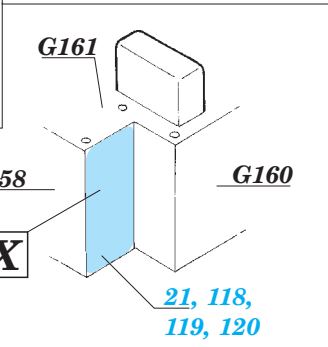

ORIGINAL KIT PARTS  
PŮVODNÍ DÍLY STAVEBNICE

PHOTO-ETCHED PARTS  
LEPTANÉ DÍLY

PARTS TO BE REMOVED  
DÍLY K ODSTRANĚNÍ

FILL  
TMELIT

Related products: 53 175 HMCS Snowberry Part1 - armament 1/144

# HMCS Snowberry Part3 - railings 1/144

eduard

53 177

detail set for 1/144 REVELL No. 05132 kit  
sada detailů pro stavebnici 1/144 REVELL No. 05132

- ★ APPLY EXPRESS MASK AND PAINT BEFORE GLUING  
POUŽIT EXPRESS MASK NABARVIT PŘED SLEPENÍM
- ☉ SYMMETRICAL ASSEMBLY  
SYMETRICKÁ MONTÁŽ
- ☐ REMOVE  
ODSTRANIT
- ☑ BEND  
OHNOUT
- ☒ GRIND  
OBROUSIT
- ☐ ? OPTION  
VOLBA
- ☐ DRILL HOLE  
VRTÁT OTVOR
- ☐ Ⓜ REPLACE  
NAHRADIT
- 1 COLORED ETCHED PARTS  
LEPTANÉ BAREVNÉ DÍLY
- 1 ETCHED PARTS  
LEPTANÉ NEBAREVNÉ DÍLY
- 1 ORIGINAL KIT PARTS  
PŮVODNÍ DÍLY STAVEBNICE