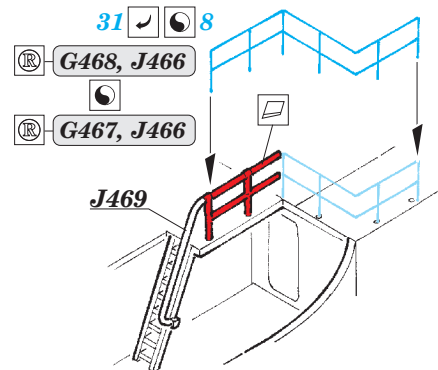

## 53 176

- APPLY EXPRESS MASK AND PAINT BEFORE GLUING  
POUŽIT EXPRESS MASK NABARVIT PŘED SLEPENÍM
- SYMMETRICAL ASSEMBLY  
SYMETRICKÁ MONTÁŽ
- REMOVE  
ODSTRANIT
- GRIND  
OBROUSIT
- DRILL HOLE  
VRTAT OTVOR
- COLORED ETCHED PARTS  
LEPTANÉ BAREVNÉ DÍLY
- ETCHED PARTS  
LEPTANÉ NEBAREVNÉ DÍLY
- ORIGINAL KIT PARTS  
PŮVODNÍ DÍLY STAVEBNICE
- BEND  
OHNOUT
- OPTION  
VOLBA
- REPLACE  
NAHRADIT

ORIGINAL KIT PARTS  
PŮVODNÍ DÍLY STAVEBNICE

PHOTO-ETCHED PARTS  
LEPTANÉ DÍLY

PARTS TO BE REMOVED  
DÍLY K ODSTRANĚNÍ

FILL  
TMELIT

Related products: 53 175 HMCS Snowberry Part1 - armament 1/144

# HMCS Snowberry Part3 - railings 1/144

eduard

53 177

detail set for 1/144 REVELL No. 05132 kit  
sada detailů pro stavebnici 1/144 REVELL No. 05132

- ★ APPLY EXPRESS MASK AND PAINT BEFORE GLUING  
POUŽIT EXPRESS MASK NABARVIT PŘED SLEPENÍM
- ☉ SYMMETRICAL ASSEMBLY  
SYMETRICKÁ MONTÁŽ
- ☐ REMOVE  
ODSTRANIT
- ☑ BEND  
OHNOUT
- ☒ GRIND  
OBROUSIT
- ☐ ? OPTION  
VOLBA
- ☐ DRILL HOLE  
VRTÁT OTVOR
- ☐ Ⓜ REPLACE  
NAHRADIT
- 1 COLORED ETCHED PARTS  
LEPTANÉ BAREVNÉ DÍLY
- 1 ETCHED PARTS  
LEPTANÉ NEBAREVNÉ DÍLY
- 1 ORIGINAL KIT PARTS  
PŮVODNÍ DÍLY STAVEBNICE

ORIGINAL KIT PARTS  
PŮVODNÍ DÍLY STAVEBNICE

PHOTO-ETCHED PARTS  
LEPTANÉ DÍLY

PARTS TO BE REMOVED  
DÍLY K ODSTRANĚNÍ

FILL  
TMELIT

Related products: 53 175 HMCS Snowberry Part 1 - armament 1/144

Related products: 53 176 HMCS Snowberry Part 2 superstructure 1/144