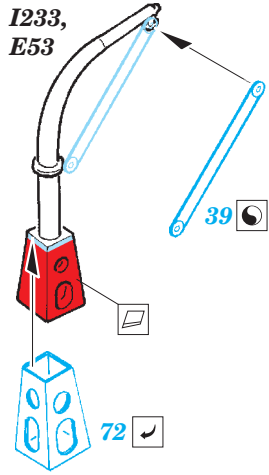

## 53 176

- APPLY EXPRESS MASK AND PAINT BEFORE GLUING  
POUŽIT EXPRESS MASK NABARVIT PŘED SLEPENÍM
- SYMMETRICAL ASSEMBLY  
SYMETRICKÁ MONTÁŽ
- REMOVE  
ODSTRANIT
- GRIND  
OBROUSIT
- DRILL HOLE  
VRTAT OTVOR
- COLORED ETCHED PARTS  
LEPTANÉ BAREVNÉ DÍLY
- ETCHED PARTS  
LEPTANÉ NEBAREVNÉ DÍLY
- ORIGINAL KIT PARTS  
PŮVODNÍ DÍLY STAVEBNICE
- BEND  
OHNOUT
- OPTION  
VOLBA
- REPLACE  
NAHRADIT

ORIGINAL KIT PARTS  
PŮVODNÍ DÍLY STAVEBNICE

PHOTO-ETCHED PARTS  
LEPTANÉ DÍLY

PARTS TO BE REMOVED  
DÍLY K ODSTRANĚNÍ

FILL  
TMELIT

Related products: 53 175 HMCS Snowberry Part1 - armament 1/144