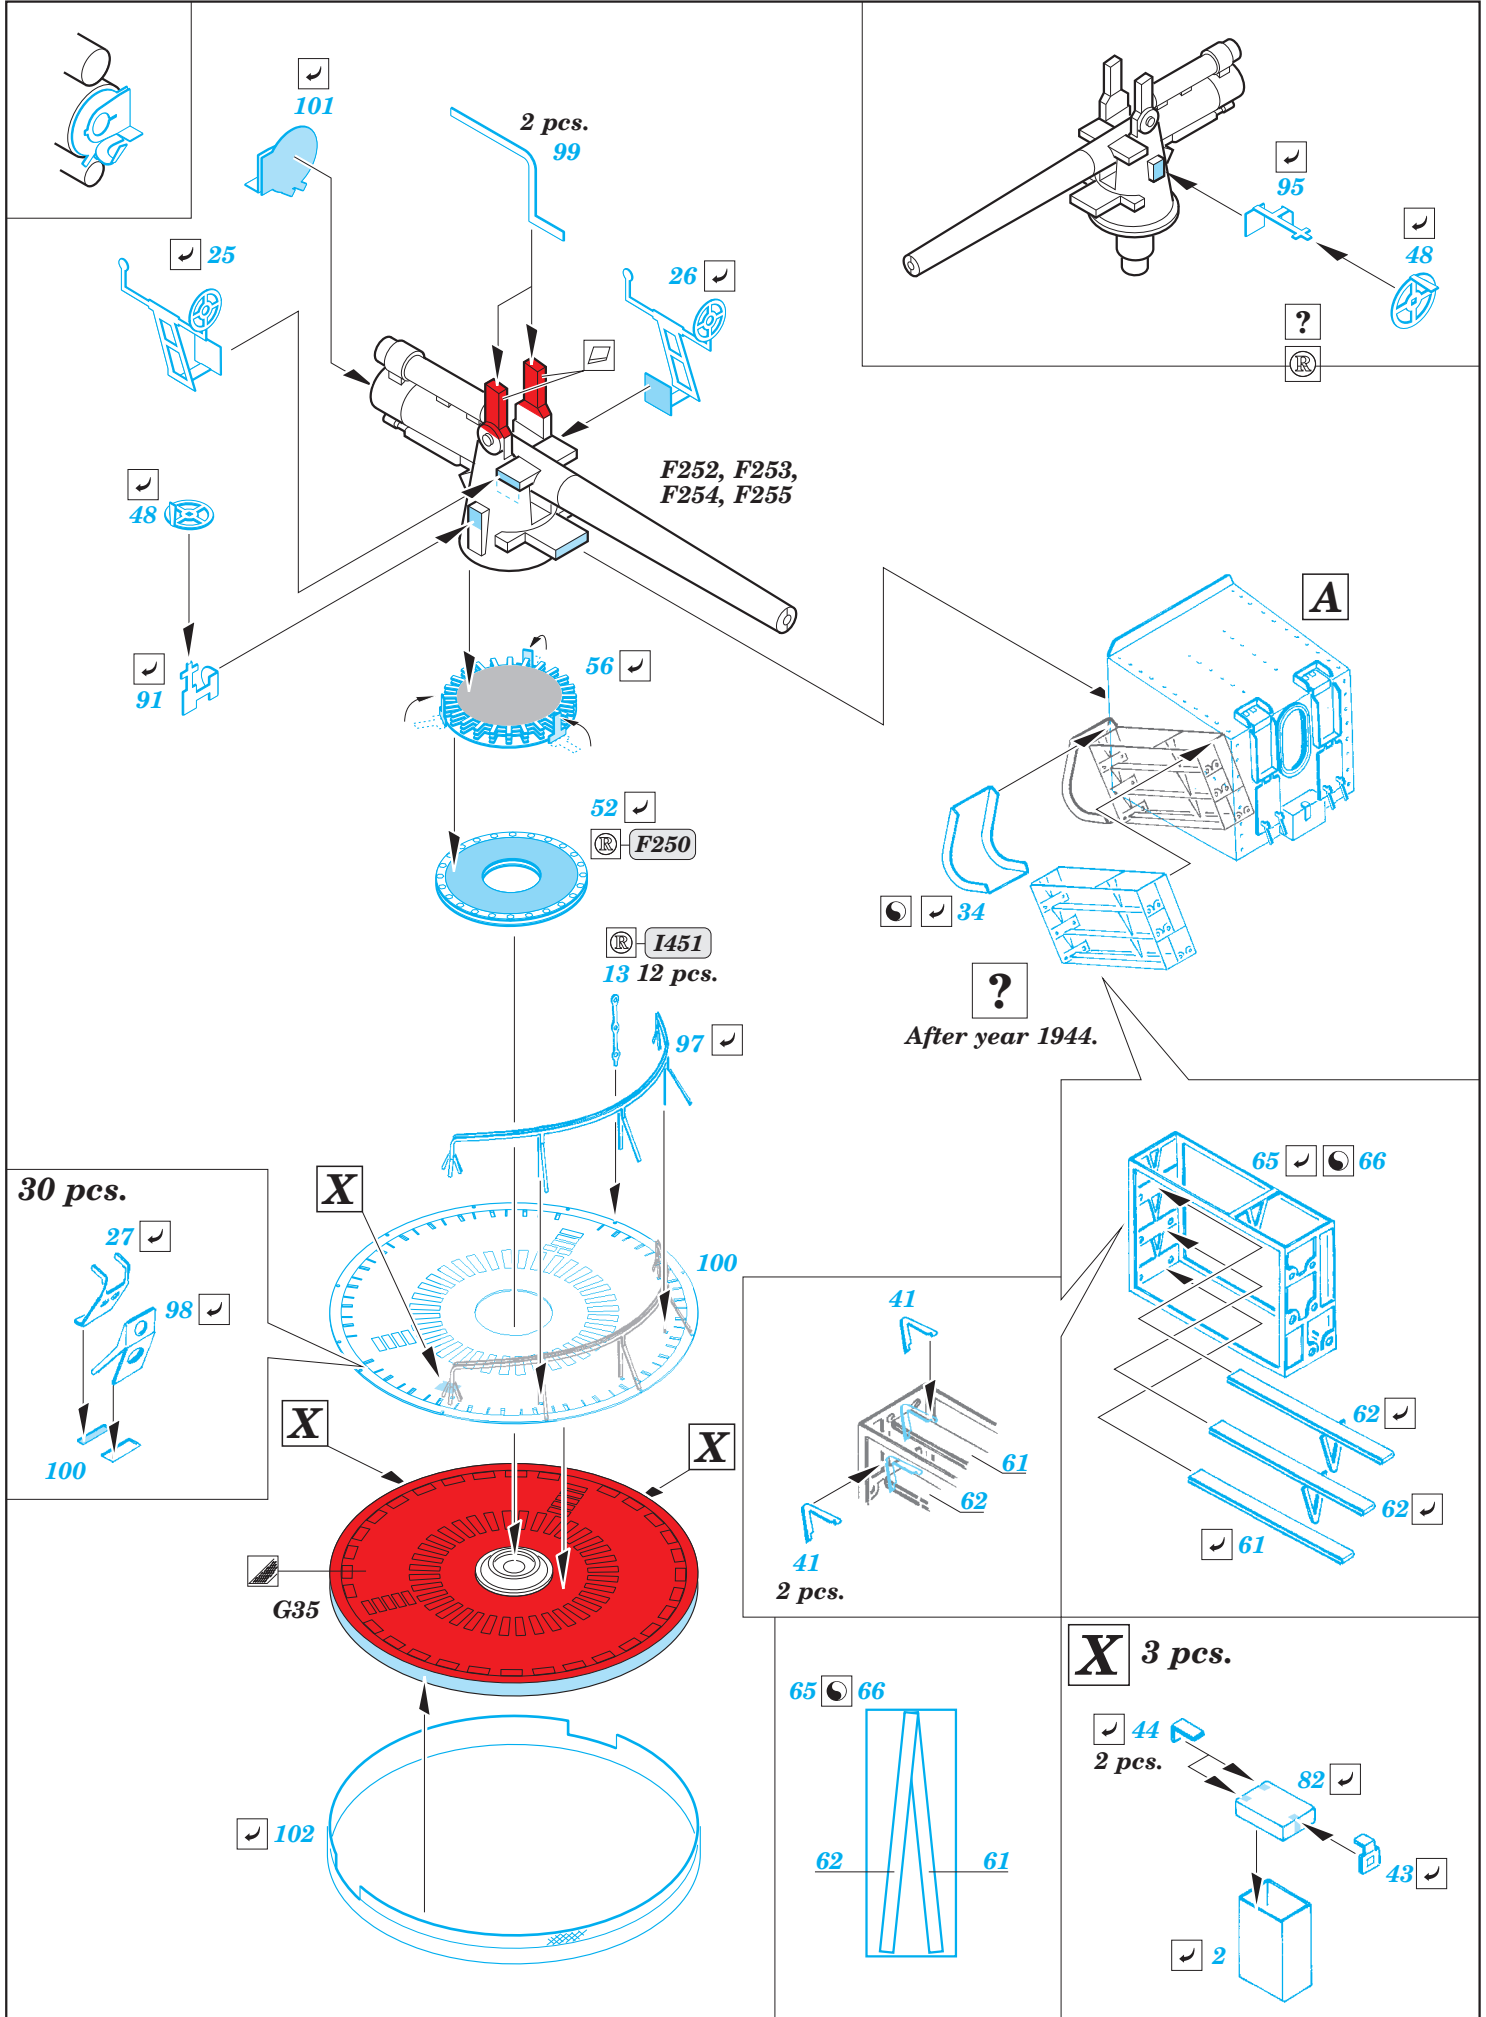

ORIGINAL KIT PARTS  
PŮVODNÍ DÍLY STAVEBNICE
  PHOTO-ETCHED PARTS  
LEPTANÉ DÍLY
  PARTS TO BE REMOVED  
DÍLY K ODSTRANĚNÍ
  FILL  
TMELIT

**I247, I248**

**STEP 1**

**STEP 2**

**STEP 3**

**STEP 4**

**I231**

**I231 4 pcs.**

**I373**

**16 pcs. I373**

**F15 16 pcs.**

Related products: 53 176 HMCS Snowberry pt. 2 superstructure 1/144

# HMCS Snowberry Part2 - superstructure 1/144 **eduard**

detail set for 1/144 REVELL No. 05132 kit  
sada detailů pro stavebnici 1/144 REVELL No. 05132

## 53 176

- APPLY EXPRESS MASK AND PAINT BEFORE GLUING  
POUŽIT EXPRESS MASK NABARVIT PŘED SLEPENÍM
- SYMMETRICAL ASSEMBLY  
SYMETRICKÁ MONTÁŽ
- REMOVE  
ODSTRANIT
- GRIND  
OBROUSIT
- DRILL HOLE  
VRTAT OTVOR
- COLORED ETCHED PARTS  
LEPTANÉ BAREVNÉ DÍLY
- ETCHED PARTS  
LEPTANÉ NEBAREVNÉ DÍLY
- ORIGINAL KIT PARTS  
PŮVODNÍ DÍLY STAVEBNICE
- BEND  
OHNOUT
- OPTION  
VOLBA
- REPLACE  
NAHRADIT