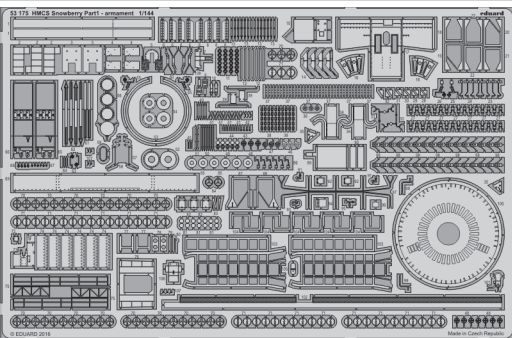

# HMCS Snowberry Part1 - armament 1/144

eduard

detail set for 1/144 REVELL No. 05132 kit  
sada detailů pro stavebnici 1/144 REVELL No. 05132

53 175

- ★ APPLY EXPRESS MASK AND PAINT BEFORE GLUING  
POUŽIT EXPRESS MASK NABARVIT PŘED SLEPENÍM
- ☉ SYMMETRICAL ASSEMBLY  
SYMETRICKÁ MONTÁŽ
- ☐ REMOVE  
ODSTRANIT
- ☑ BEND  
OHNOUT
- ▨ GRIND  
OBROUSIT
- ⊙ ? OPTION  
VOLBA
- ⊘ DRILL HOLE  
VRTÁT OTVOR
- Ⓜ REPLACE  
NAHRADIT
- 1 COLORED ETCHED PARTS  
LEPTANÉ BAREVNÉ DÍLY
- 1 ETCHED PARTS  
LEPTANÉ NEBAREVNÉ DÍLY
- 1 ORIGINAL KIT PARTS  
PŮVODNÍ DÍLY STAVEBNICE

ORIGINAL KIT PARTS  
PŮVODNÍ DÍLY STAVEBNICE
  PHOTO-ETCHED PARTS  
LEPTANÉ DÍLY
  PARTS TO BE REMOVED  
DÍLY K ODSTRANĚNÍ
  FILL  
TMELIT

**I247, I248**

**STEP 1**

**STEP 2**

**STEP 3**

**STEP 4**

**I231**

**I231 4 pcs.**

**I373**

**16 pcs. I373**

**F15 16 pcs.**

Related products: 53 176 HMCS Snowberry pt. 2 superstructure 1/144

# HMCS Snowberry Part2 - superstructure 1/144 **eduard**

detail set for 1/144 REVELL No. 05132 kit  
sada detailů pro stavebnici 1/144 REVELL No. 05132