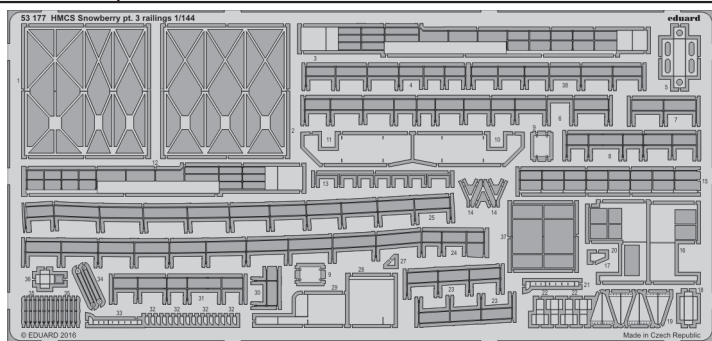

## 53 176

- APPLY EXPRESS MASK AND PAINT BEFORE GLUING  
POUŽIT EXPRESS MASK NABARVIT PŘED SLEPENÍM
- SYMMETRICAL ASSEMBLY  
SYMETRICKÁ MONTÁŽ
- REMOVE  
ODSTRANIT
- GRIND  
OBROUSIT
- DRILL HOLE  
VRTAT OTVOR
- COLORED ETCHED PARTS  
LEPTANÉ BAREVNÉ DÍLY
- ETCHED PARTS  
LEPTANÉ NEBAREVNÉ DÍLY
- ORIGINAL KIT PARTS  
PŮVODNÍ DÍLY STAVEBNICE
- BEND  
OHNOUT
- OPTION  
VOLBA
- REPLACE  
NAHRADIT

ORIGINAL KIT PARTS  
PŮVODNÍ DÍLY STAVEBNICE

PHOTO-ETCHED PARTS  
LEPTANÉ DÍLY

PARTS TO BE REMOVED  
DÍLY K ODSTRANĚNÍ

FILL  
TMELIT

Related products: 53 175 HMCS Snowberry Part1 - armament 1/144

# HMCS Snowberry Part3 - railings 1/144

eduard

53 177

detail set for 1/144 REVELL No. 05132 kit  
sada detailů pro stavebnici 1/144 REVELL No. 05132

- ★ APPLY EXPRESS MASK AND PAINT BEFORE GLUING  
POUŽIT EXPRESS MASK NABARVIT PŘED SLEPENÍM
- ☉ SYMMETRICAL ASSEMBLY  
SYMETRICKÁ MONTÁŽ
- ☐ REMOVE  
ODSTRANIT
- ☑ BEND  
OHNOUT
- ☒ GRIND  
OBROUSIT
- ☐ ? OPTION  
VOLBA
- ☐ DRILL HOLE  
VRTÁT OTVOR
- ☐ Ⓜ REPLACE  
NAHRADIT
- 1 COLORED ETCHED PARTS  
LEPTANÉ BAREVNÉ DÍLY
- 1 ETCHED PARTS  
LEPTANÉ NEBAREVNÉ DÍLY
- 1 ORIGINAL KIT PARTS  
PŮVODNÍ DÍLY STAVEBNICE