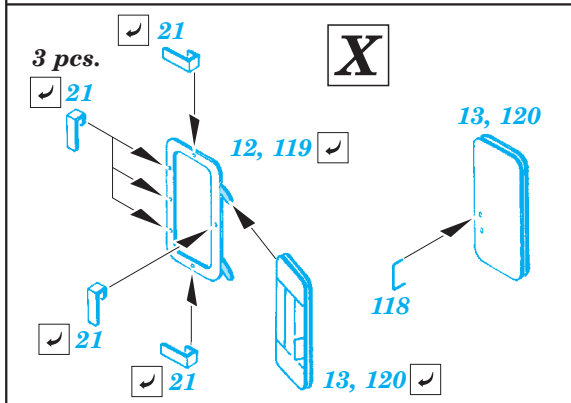

- APPLY EXPRESS MASK AND PAINT BEFORE GLUING
  POUŽIT EXPRESS MASK NABARVIT PŘED SLEPENÍM
- SYMMETRICAL ASSEMBLY
  SYMETRICKÁ MONTÁŽ
- REMOVE
  ODSTRANIT
- GRIND
  OBROUSIT
- DRILL HOLE
  VRTAT OTVOR
- COLORED ETCHED PARTS
  LEPTANÉ BAREVNÉ DÍLY
- ETCHED PARTS
  LEPTANÉ NEBAREVNÉ DÍLY
- ORIGINAL KIT PARTS
  PŮVODNÍ DÍLY STAVEBNICE
- BEND
  OHNOUT
- OPTION
  VOLBA
- REPLACE
  NAHRADIT

ORIGINAL KIT PARTS
PŮVODNÍ DÍLY STAVEBNICE

PHOTO-ETCHED PARTS
LEPTANÉ DÍLY

PARTS TO BE REMOVED
DÍLY K ODSTRANĚNÍ

FILL
TMELIT