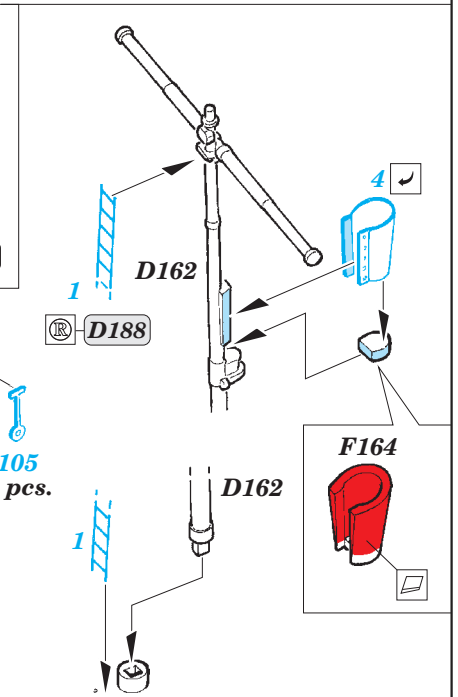

## 53 176

- APPLY EXPRESS MASK AND PAINT BEFORE GLUING  
POUŽIT EXPRESS MASK NABARVIT PŘED SLEPENÍM
- SYMMETRICAL ASSEMBLY  
SYMETRICKÁ MONTÁŽ
- REMOVE  
ODSTRANIT
- GRIND  
OBROUSIT
- DRILL HOLE  
VRTAT OTVOR
- COLORED ETCHED PARTS  
LEPTANÉ BAREVNÉ DÍLY
- ETCHED PARTS  
LEPTANÉ NEBAREVNÉ DÍLY
- ORIGINAL KIT PARTS  
PŮVODNÍ DÍLY STAVEBNICE
- BEND  
OHNOUT
- OPTION  
VOLBA
- REPLACE  
NAHRADIT

ORIGINAL KIT PARTS  
PŮVODNÍ DÍLY STAVEBNICE

PHOTO-ETCHED PARTS  
LEPTANÉ DÍLY

PARTS TO BE REMOVED  
DÍLY K ODSTRANĚNÍ

FILL  
TMELIT

Related products: 53 175 HMCS Snowberry Part1 - armament 1/144

# HMCS Snowberry Part3 - railings 1/144

eduard

53 177

detail set for 1/144 REVELL No. 05132 kit  
sada detailů pro stavebnici 1/144 REVELL No. 05132

- ★ APPLY EXPRESS MASK AND PAINT BEFORE GLUING  
POUŽIT EXPRESS MASK NABARVIT PŘED SLEPENÍM
- ☉ SYMMETRICAL ASSEMBLY  
SYMETRICKÁ MONTÁŽ
- ☐ REMOVE  
ODSTRANIT
- ☑ BEND  
OHNOUT
- ☒ GRIND  
OBROUSIT
- ☐ ? OPTION  
VOLBA
- ☐ DRILL HOLE  
VRTÁT OTVOR
- ☐ Ⓜ REPLACE  
NAHRADIT
- 1 COLORED ETCHED PARTS  
LEPTANÉ BAREVNÉ DÍLY
- 1 ETCHED PARTS  
LEPTANÉ NEBAREVNÉ DÍLY
- 1 ORIGINAL KIT PARTS  
PŮVODNÍ DÍLY STAVEBNICE

ORIGINAL KIT PARTS  
PŮVODNÍ DÍLY STAVEBNICE

PHOTO-ETCHED PARTS  
LEPTANÉ DÍLY

PARTS TO BE REMOVED  
DÍLY K ODSTRANĚNÍ

FILL  
TMELIT

Related products: 53 175 HMCS Snowberry Part 1 - armament 1/144

Related products: 53 176 HMCS Snowberry Part 2 superstructure 1/144