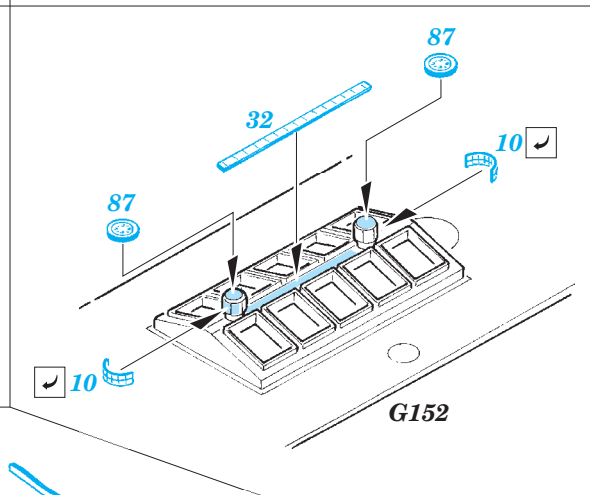

- APPLY EXPRESS MASK AND PAINT BEFORE GLUING
  POUŽIT EXPRESS MASK NABARVIT PŘED SLEPENÍM
- SYMMETRICAL ASSEMBLY
  SYMETRICKÁ MONTÁŽ
- REMOVE
  ODSTRANIT
- GRIND
  OBROUSIT
- DRILL HOLE
  VRTAT OTVOR
- COLORED ETCHED PARTS
  LEPTANÉ BAREVNÉ DÍLY
- ETCHED PARTS
  LEPTANÉ NEBAREVNÉ DÍLY
- ORIGINAL KIT PARTS
  PŮVODNÍ DÍLY STAVEBNICE
- BEND
  OHNOUT
- OPTION
  VOLBA
- REPLACE
  NAHRADIT

ORIGINAL KIT PARTS
PŮVODNÍ DÍLY STAVEBNICE

PHOTO-ETCHED PARTS
LEPTANÉ DÍLY

PARTS TO BE REMOVED
DÍLY K ODSTRANĚNÍ

FILL
TMELIT