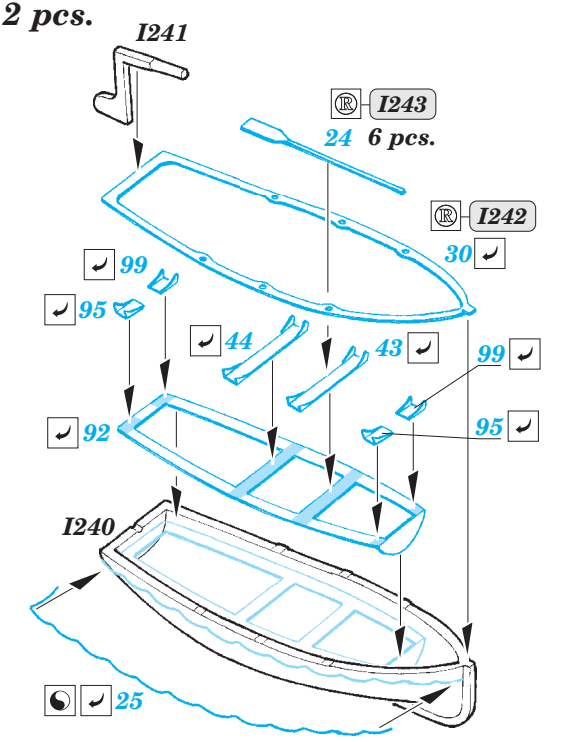

ORIGINAL KIT PARTS  
PŮVODNÍ DÍLY STAVEBNICE

PHOTO-ETCHED PARTS  
LEPTANÉ DÍLY

PARTS TO BE REMOVED  
DÍLY K ODSTRANĚNÍ

FILL  
TMELIT

Related products: 53 175 HMCS Snowberry Part1 - armament 1/144

# HMCS Snowberry Part3 - railings 1/144

eduard

53 177

detail set for 1/144 REVELL No. 05132 kit  
sada detailů pro stavebnici 1/144 REVELL No. 05132

- ★ APPLY EXPRESS MASK AND PAINT BEFORE GLUING  
POUŽIT EXPRESS MASK NABARVIT PŘED SLEPENÍM
- ☉ SYMMETRICAL ASSEMBLY  
SYMETRICKÁ MONTÁŽ
- ☐ REMOVE  
ODSTRANIT
- ☑ BEND  
OHNOUT
- ☒ GRIND  
OBROUSIT
- ☐ ? OPTION  
VOLBA
- ☐ DRILL HOLE  
VRTÁT OTVOR
- ☐ Ⓜ REPLACE  
NAHRADIT
- 1 COLORED ETCHED PARTS  
LEPTANÉ BAREVNÉ DÍLY
- 1 ETCHED PARTS  
LEPTANÉ NEBAREVNÉ DÍLY
- 1 ORIGINAL KIT PARTS  
PŮVODNÍ DÍLY STAVEBNICE