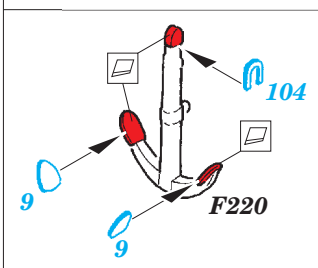

## 53 176

- APPLY EXPRESS MASK AND PAINT BEFORE GLUING  
POUŽIT EXPRESS MASK NABARVIT PŘED SLEPENÍM
- SYMMETRICAL ASSEMBLY  
SYMETRICKÁ MONTÁŽ
- REMOVE  
ODSTRANIT
- GRIND  
OBROUSIT
- DRILL HOLE  
VRTAT OTVOR
- COLORED ETCHED PARTS  
LEPTANÉ BAREVNÉ DÍLY
- ETCHED PARTS  
LEPTANÉ NEBAREVNÉ DÍLY
- ORIGINAL KIT PARTS  
PŮVODNÍ DÍLY STAVEBNICE
- BEND  
OHNOUT
- OPTION  
VOLBA
- REPLACE  
NAHRADIT

ORIGINAL KIT PARTS  
PŮVODNÍ DÍLY STAVEBNICE

PHOTO-ETCHED PARTS  
LEPTANÉ DÍLY

PARTS TO BE REMOVED  
DÍLY K ODSTRANĚNÍ

FILL  
TMELIT

Related products: 53 175 HMCS Snowberry Part1 - armament 1/144

# HMCS Snowberry Part3 - railings 1/144

eduard

53 177

detail set for 1/144 REVELL No. 05132 kit  
sada detailů pro stavebnici 1/144 REVELL No. 05132

- ★ APPLY EXPRESS MASK AND PAINT BEFORE GLUING  
POUŽIT EXPRESS MASK NABARVIT PŘED SLEPENÍM
- ☉ SYMMETRICAL ASSEMBLY  
SYMETRICKÁ MONTÁŽ
- ☐ REMOVE  
ODSTRANIT
- ☑ BEND  
OHNOUT
- ☒ GRIND  
OBROUSIT
- ☐ ? OPTION  
VOLBA
- ☐ DRILL HOLE  
VRTÁT OTVOR
- ☐ Ⓜ REPLACE  
NAHRADIT
- 1 COLORED ETCHED PARTS  
LEPTANÉ BAREVNÉ DÍLY
- 1 ETCHED PARTS  
LEPTANÉ NEBAREVNÉ DÍLY
- 1 ORIGINAL KIT PARTS  
PŮVODNÍ DÍLY STAVEBNICE