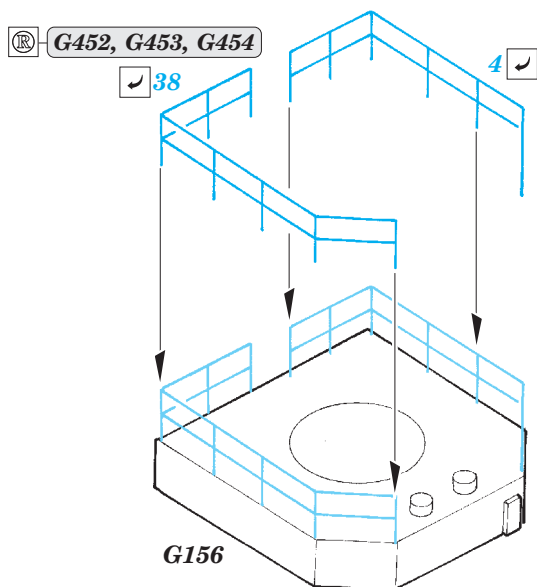

# HMCS Snowberry Part3 - railings 1/144

eduard

53 177

detail set for 1/144 REVELL No. 05132 kit  
sada detailů pro stavebnici 1/144 REVELL No. 05132

- ★ APPLY EXPRESS MASK AND PAINT BEFORE GLUING  
POUŽIT EXPRESS MASK NABARVIT PŘED SLEPENÍM
- ☉ SYMMETRICAL ASSEMBLY  
SYMETRICKÁ MONTÁŽ
- ☐ REMOVE  
ODSTRANIT
- ☑ BEND  
OHNOUT
- ☒ GRIND  
OBROUSIT
- ☐ ? OPTION  
VOLBA
- ☐ DRILL HOLE  
VRTÁT OTVOR
- ☐ Ⓜ REPLACE  
NAHRADIT
- 1 COLORED ETCHED PARTS  
LEPTANÉ BAREVNÉ DÍLY
- 1 ETCHED PARTS  
LEPTANÉ NEBAREVNÉ DÍLY
- 1 ORIGINAL KIT PARTS  
PŮVODNÍ DÍLY STAVEBNICE

ORIGINAL KIT PARTS  
PŮVODNÍ DÍLY STAVEBNICE

PHOTO-ETCHED PARTS  
LEPTANÉ DÍLY

PARTS TO BE REMOVED  
DÍLY K ODSTRANĚNÍ

FILL  
TMELIT

Related products: 53 175 HMCS Snowberry Part 1 - armament 1/144

Related products: 53 176 HMCS Snowberry Part 2 superstructure 1/144