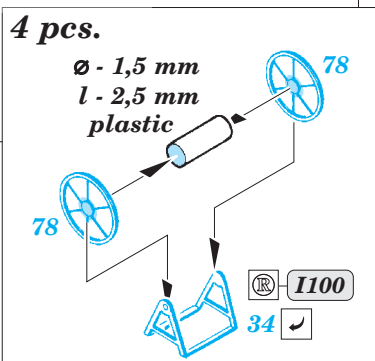

ORIGINAL KIT PARTS  
PŮVODNÍ DÍLY STAVEBNICE

PHOTO-ETCHED PARTS  
LEPTANÉ DÍLY

PARTS TO BE REMOVED  
DÍLY K ODSTRANĚNÍ

FILL  
TMELIT

Related products: 53 175 HMCS Snowberry Part1 - armament 1/144

# HMCS Snowberry Part3 - railings 1/144

eduard

53 177

detail set for 1/144 REVELL No. 05132 kit  
sada detailů pro stavebnici 1/144 REVELL No. 05132

- ★ APPLY EXPRESS MASK AND PAINT BEFORE GLUING  
POUŽIT EXPRESS MASK NABARVIT PŘED SLEPENÍM
- ☉ SYMMETRICAL ASSEMBLY  
SYMETRICKÁ MONTÁŽ
- ☐ REMOVE  
ODSTRANIT
- ☑ BEND  
OHNOUT
- ☒ GRIND  
OBROUSIT
- ☐ ? OPTION  
VOLBA
- ☐ DRILL HOLE  
VRTÁT OTVOR
- ☐ Ⓜ REPLACE  
NAHRADIT
- 1 COLORED ETCHED PARTS  
LEPTANÉ BAREVNÉ DÍLY
- 1 ETCHED PARTS  
LEPTANÉ NEBAREVNÉ DÍLY
- 1 ORIGINAL KIT PARTS  
PŮVODNÍ DÍLY STAVEBNICE