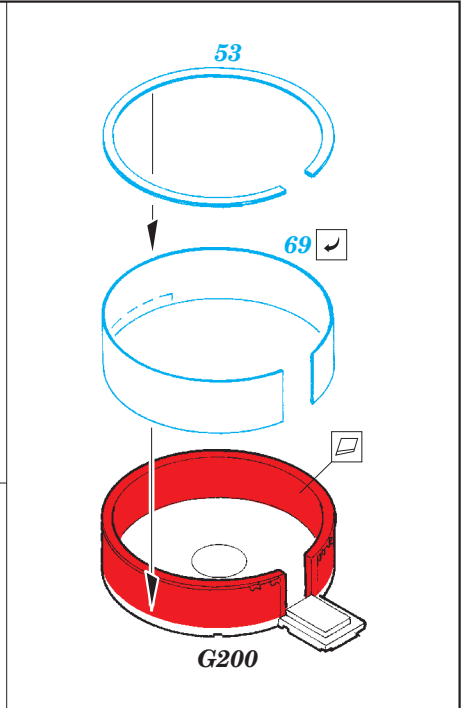

# HMCS Snowberry Part1 - armament 1/144

eduard

detail set for 1/144 REVELL No. 05132 kit  
sada detailů pro stavebnici 1/144 REVELL No. 05132

53 175

- ★ APPLY EXPRESS MASK AND PAINT BEFORE GLUING  
POUŽIT EXPRESS MASK NABARVIT PŘED SLEPENÍM
- ☉ SYMMETRICAL ASSEMBLY  
SYMETRICKÁ MONTÁŽ
- ☐ REMOVE  
ODSTRANIT
- ☑ BEND  
OHNOUT
- ▨ GRIND  
OBROUSIT
- ⊙ ? OPTION  
VOLBA
- ⊘ DRILL HOLE  
VRTÁT OTVOR
- Ⓜ REPLACE  
NAHRADIT
- 1 COLORED ETCHED PARTS  
LEPTANÉ BAREVNÉ DÍLY
- 1 ETCHED PARTS  
LEPTANÉ NEBAREVNÉ DÍLY
- 1 ORIGINAL KIT PARTS  
PŮVODNÍ DÍLY STAVEBNICE

ORIGINAL KIT PARTS  
PŮVODNÍ DÍLY STAVEBNICE
  PHOTO-ETCHED PARTS  
LEPTANÉ DÍLY
  PARTS TO BE REMOVED  
DÍLY K ODSTRANĚNÍ
  FILL  
TMELIT

**I247, I248**

**STEP 1**

**STEP 2**

**STEP 3**

**STEP 4**

**I231**

**I231 4 pcs.**

**I373**

**16 pcs. I373**

**F15 16 pcs.**

Related products: 53 176 HMCS Snowberry pt. 2 superstructure 1/144

# HMCS Snowberry Part2 - superstructure 1/144 **eduard**

detail set for 1/144 REVELL No. 05132 kit  
sada detailů pro stavebnici 1/144 REVELL No. 05132