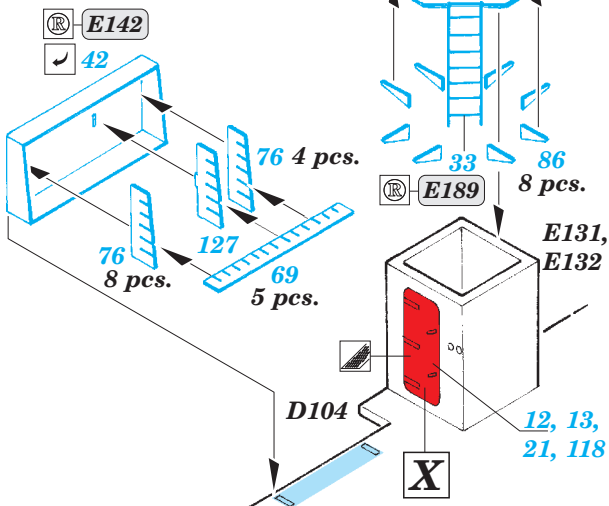

## 53 176

- APPLY EXPRESS MASK AND PAINT BEFORE GLUING  
POUŽIT EXPRESS MASK NABARVIT PŘED SLEPENÍM
- SYMMETRICAL ASSEMBLY  
SYMETRICKÁ MONTÁŽ
- REMOVE  
ODSTRANIT
- GRIND  
OBROUSIT
- DRILL HOLE  
VRTAT OTVOR
- COLORED ETCHED PARTS  
LEPTANÉ BAREVNÉ DÍLY
- ETCHED PARTS  
LEPTANÉ NEBAREVNÉ DÍLY
- ORIGINAL KIT PARTS  
PŮVODNÍ DÍLY STAVEBNICE
- BEND  
OHNOUT
- OPTION  
VOLBA
- REPLACE  
NAHRADIT

ORIGINAL KIT PARTS  
PŮVODNÍ DÍLY STAVEBNICE

PHOTO-ETCHED PARTS  
LEPTANÉ DÍLY

PARTS TO BE REMOVED  
DÍLY K ODSTRANĚNÍ

FILL  
TMELIT

Related products: 53 175 HMCS Snowberry Part1 - armament 1/144

# HMCS Snowberry Part3 - railings 1/144

eduard

53 177

detail set for 1/144 REVELL No. 05132 kit  
sada detailů pro stavebnici 1/144 REVELL No. 05132

- ★ APPLY EXPRESS MASK AND PAINT BEFORE GLUING  
POUŽIT EXPRESS MASK NABARVIT PŘED SLEPENÍM
- ☉ SYMMETRICAL ASSEMBLY  
SYMETRICKÁ MONTÁŽ
- ☐ REMOVE  
ODSTRANIT
- ☑ BEND  
OHNOUT
- ☒ GRIND  
OBROUSIT
- ☐ ? OPTION  
VOLBA
- ☐ DRILL HOLE  
VRTÁT OTVOR
- ☐ Ⓜ REPLACE  
NAHRADIT
- 1 COLORED ETCHED PARTS  
LEPTANÉ BAREVNÉ DÍLY
- 1 ETCHED PARTS  
LEPTANÉ NEBAREVNÉ DÍLY
- 1 ORIGINAL KIT PARTS  
PŮVODNÍ DÍLY STAVEBNICE