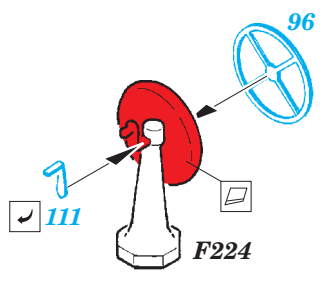

## 53 176

- APPLY EXPRESS MASK AND PAINT BEFORE GLUING  
POUŽIT EXPRESS MASK NABARVIT PŘED SLEPENÍM
- SYMMETRICAL ASSEMBLY  
SYMETRICKÁ MONTÁŽ
- REMOVE  
ODSTRANIT
- GRIND  
OBROUSIT
- DRILL HOLE  
VRTAT OTVOR
- COLORED ETCHED PARTS  
LEPTANÉ BAREVNÉ DÍLY
- ETCHED PARTS  
LEPTANÉ NEBAREVNÉ DÍLY
- ORIGINAL KIT PARTS  
PŮVODNÍ DÍLY STAVEBNICE
- BEND  
OHNOUT
- OPTION  
VOLBA
- REPLACE  
NAHRADIT

ORIGINAL KIT PARTS  
PŮVODNÍ DÍLY STAVEBNICE

PHOTO-ETCHED PARTS  
LEPTANÉ DÍLY

PARTS TO BE REMOVED  
DÍLY K ODSTRANĚNÍ

FILL  
TMELIT

Related products: 53 175 HMCS Snowberry Part1 - armament 1/144

# HMCS Snowberry Part3 - railings 1/144

eduard

53 177

detail set for 1/144 REVELL No. 05132 kit  
sada detailů pro stavebnici 1/144 REVELL No. 05132

- ★ APPLY EXPRESS MASK AND PAINT BEFORE GLUING  
POUŽIT EXPRESS MASK NABARVIT PŘED SLEPENÍM
- ☉ SYMMETRICAL ASSEMBLY  
SYMETRICKÁ MONTÁŽ
- ☐ REMOVE  
ODSTRANIT
- ☑ BEND  
OHNOUT
- ☒ GRIND  
OBROUSIT
- ☐ ? OPTION  
VOLBA
- ☐ DRILL HOLE  
VRTÁT OTVOR
- ☐ Ⓜ REPLACE  
NAHRADIT
- 1 COLORED ETCHED PARTS  
LEPTANÉ BAREVNÉ DÍLY
- 1 ETCHED PARTS  
LEPTANÉ NEBAREVNÉ DÍLY
- 1 ORIGINAL KIT PARTS  
PŮVODNÍ DÍLY STAVEBNICE