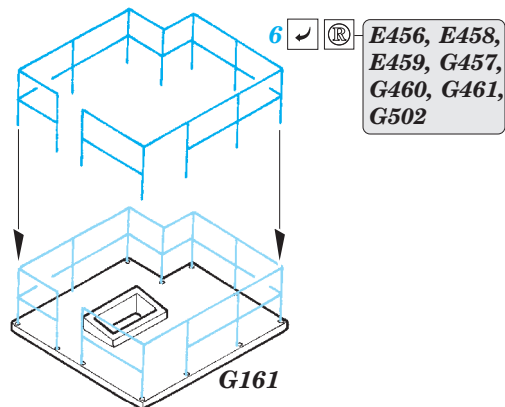

Related products: 53 175 HMCS Snowberry Part 1 - armament 1/144

Related products: 53 176 HMCS Snowberry Part 2 superstructure 1/144