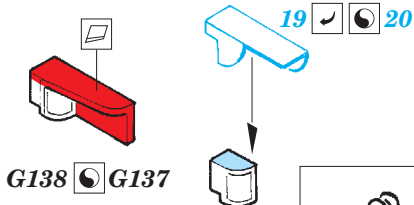

## 53 176

- APPLY EXPRESS MASK AND PAINT BEFORE GLUING  
POUŽIT EXPRESS MASK NABARVIT PŘED SLEPENÍM
- SYMMETRICAL ASSEMBLY  
SYMETRICKÁ MONTÁŽ
- REMOVE  
ODSTRANIT
- GRIND  
OBROUSIT
- DRILL HOLE  
VRTAT OTVOR
- COLORED ETCHED PARTS  
LEPTANÉ BAREVNÉ DÍLY
- ETCHED PARTS  
LEPTANÉ NEBAREVNÉ DÍLY
- ORIGINAL KIT PARTS  
PŮVODNÍ DÍLY STAVEBNICE
- BEND  
OHNOUT
- OPTION  
VOLBA
- REPLACE  
NAHRADIT

ORIGINAL KIT PARTS  
PŮVODNÍ DÍLY STAVEBNICE

PHOTO-ETCHED PARTS  
LEPTANÉ DÍLY

PARTS TO BE REMOVED  
DÍLY K ODSTRANĚNÍ

FILL  
TMELIT

Related products: 53 175 HMCS Snowberry Part1 - armament 1/144

# HMCS Snowberry Part3 - railings 1/144

eduard

53 177

detail set for 1/144 REVELL No. 05132 kit  
sada detailů pro stavebnici 1/144 REVELL No. 05132

- ★ APPLY EXPRESS MASK AND PAINT BEFORE GLUING  
POUŽIT EXPRESS MASK NABARVIT PŘED SLEPENÍM
- ☉ SYMMETRICAL ASSEMBLY  
SYMETRICKÁ MONTÁŽ
- ☐ REMOVE  
ODSTRANIT
- ☑ BEND  
OHNOUT
- ☒ GRIND  
OBROUSIT
- ☐ ? OPTION  
VOLBA
- ☐ DRILL HOLE  
VRTÁT OTVOR
- ☐ Ⓜ REPLACE  
NAHRADIT
- 1 COLORED ETCHED PARTS  
LEPTANÉ BAREVNÉ DÍLY
- 1 ETCHED PARTS  
LEPTANÉ NEBAREVNÉ DÍLY
- 1 ORIGINAL KIT PARTS  
PŮVODNÍ DÍLY STAVEBNICE