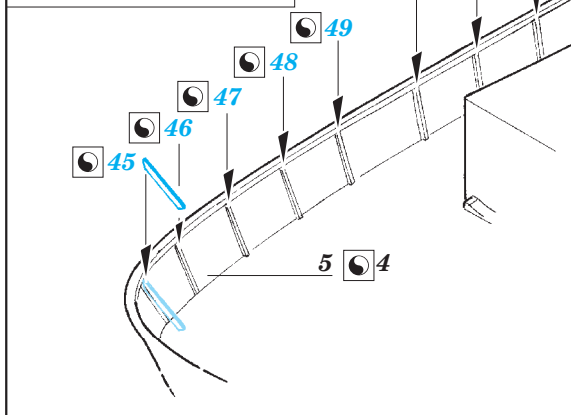

- APPLY EXPRESS MASK AND PAINT BEFORE GLUING
  POUŽIT EXPRESS MASK NABARVIT PŘED SLEPENÍM
- SYMMETRICAL ASSEMBLY
  SYMETRICKÁ MONTÁŽ
- REMOVE
  ODSTRANIT
- GRIND
  OBROUSIT
- DRILL HOLE
  VRTAT OTVOR
- COLORED ETCHED PARTS
  LEPTANÉ BAREVNÉ DÍLY
- ETCHED PARTS
  LEPTANÉ NEBAREVNÉ DÍLY
- ORIGINAL KIT PARTS
  PŮVODNÍ DÍLY STAVEBNICE
- BEND
  OHNOUT
- OPTION
  VOLBA
- REPLACE
  NAHRADIT

ORIGINAL KIT PARTS
PŮVODNÍ DÍLY STAVEBNICE

PHOTO-ETCHED PARTS
LEPTANÉ DÍLY

PARTS TO BE REMOVED
DÍLY K ODSTRANĚNÍ

FILL
TMELIT