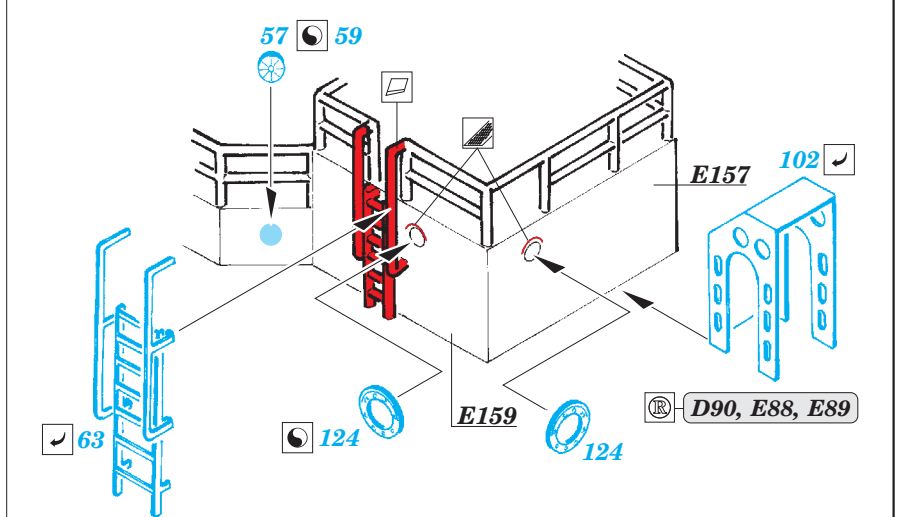

## 53 176

- APPLY EXPRESS MASK AND PAINT BEFORE GLUING  
POUŽIT EXPRESS MASK NABARVIT PŘED SLEPENÍM
- SYMMETRICAL ASSEMBLY  
SYMETRICKÁ MONTÁŽ
- REMOVE  
ODSTRANIT
- GRIND  
OBROUSIT
- DRILL HOLE  
VRTAT OTVOR
- COLORED ETCHED PARTS  
LEPTANÉ BAREVNÉ DÍLY
- ETCHED PARTS  
LEPTANÉ NEBAREVNÉ DÍLY
- ORIGINAL KIT PARTS  
PŮVODNÍ DÍLY STAVEBNICE
- BEND  
OHNOUT
- OPTION  
VOLBA
- REPLACE  
NAHRADIT

ORIGINAL KIT PARTS  
PŮVODNÍ DÍLY STAVEBNICE

PHOTO-ETCHED PARTS  
LEPTANÉ DÍLY

PARTS TO BE REMOVED  
DÍLY K ODSTRANĚNÍ

FILL  
TMELIT

Related products: 53 175 HMCS Snowberry Part1 - armament 1/144

# HMCS Snowberry Part3 - railings 1/144

eduard

53 177

detail set for 1/144 REVELL No. 05132 kit  
sada detailů pro stavebnici 1/144 REVELL No. 05132

- ★ APPLY EXPRESS MASK AND PAINT BEFORE GLUING  
POUŽIT EXPRESS MASK NABARVIT PŘED SLEPENÍM
- ☉ SYMMETRICAL ASSEMBLY  
SYMETRICKÁ MONTÁŽ
- ☐ REMOVE  
ODSTRANIT
- ☑ BEND  
OHNOUT
- ☒ GRIND  
OBROUSIT
- ☐ ? OPTION  
VOLBA
- ☐ DRILL HOLE  
VRTÁT OTVOR
- ☐ Ⓜ REPLACE  
NAHRADIT
- 1 COLORED ETCHED PARTS  
LEPTANÉ BAREVNÉ DÍLY
- 1 ETCHED PARTS  
LEPTANÉ NEBAREVNÉ DÍLY
- 1 ORIGINAL KIT PARTS  
PŮVODNÍ DÍLY STAVEBNICE