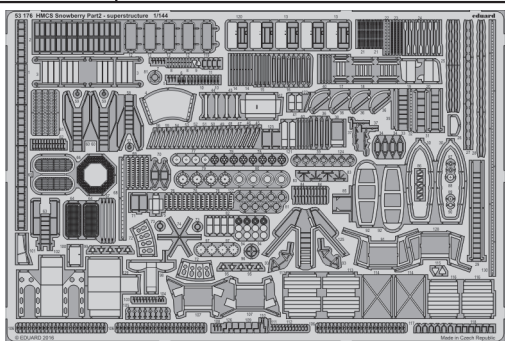

HMCS Snowberry Part2 - superstructure 1/144 **eduard**

detail set for 1/144 REVELL No. 05132 kit
sada detailů pro stavebnici 1/144 REVELL No. 05132

53 176