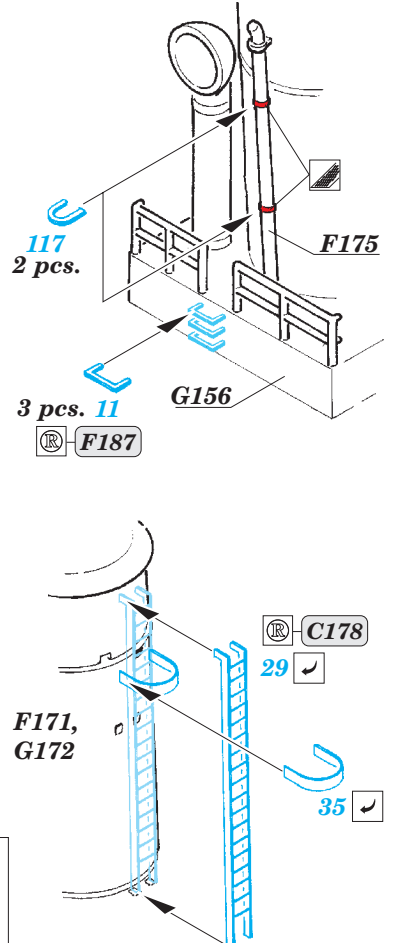

## 53 176

- APPLY EXPRESS MASK AND PAINT BEFORE GLUING  
POUŽIT EXPRESS MASK NABARVIT PŘED SLEPENÍM
- SYMMETRICAL ASSEMBLY  
SYMETRICKÁ MONTÁŽ
- REMOVE  
ODSTRANIT
- GRIND  
OBROUSIT
- DRILL HOLE  
VRTAT OTVOR
- COLORED ETCHED PARTS  
LEPTANÉ BAREVNÉ DÍLY
- ETCHED PARTS  
LEPTANÉ NEBAREVNÉ DÍLY
- ORIGINAL KIT PARTS  
PŮVODNÍ DÍLY STAVEBNICE
- BEND  
OHNOUT
- OPTION  
VOLBA
- REPLACE  
NAHRADIT

ORIGINAL KIT PARTS  
PŮVODNÍ DÍLY STAVEBNICE

PHOTO-ETCHED PARTS  
LEPTANÉ DÍLY

PARTS TO BE REMOVED  
DÍLY K ODSTRANĚNÍ

FILL  
TMELIT

Related products: 53 175 HMCS Snowberry Part1 - armament 1/144

# HMCS Snowberry Part3 - railings 1/144

eduard

53 177

detail set for 1/144 REVELL No. 05132 kit  
sada detailů pro stavebnici 1/144 REVELL No. 05132

- ★ APPLY EXPRESS MASK AND PAINT BEFORE GLUING  
POUŽIT EXPRESS MASK NABARVIT PŘED SLEPENÍM
- ☉ SYMMETRICAL ASSEMBLY  
SYMETRICKÁ MONTÁŽ
- ☐ REMOVE  
ODSTRANIT
- ☑ BEND  
OHNOUT
- ☒ GRIND  
OBROUSIT
- ☐ ? OPTION  
VOLBA
- ☐ DRILL HOLE  
VRTÁT OTVOR
- ☐ Ⓜ REPLACE  
NAHRADIT
- 1 COLORED ETCHED PARTS  
LEPTANÉ BAREVNÉ DÍLY
- 1 ETCHED PARTS  
LEPTANÉ NEBAREVNÉ DÍLY
- 1 ORIGINAL KIT PARTS  
PŮVODNÍ DÍLY STAVEBNICE

ORIGINAL KIT PARTS  
PŮVODNÍ DÍLY STAVEBNICE

PHOTO-ETCHED PARTS  
LEPTANÉ DÍLY

PARTS TO BE REMOVED  
DÍLY K ODSTRANĚNÍ

FILL  
TMELIT

Related products: 53 175 HMCS Snowberry Part 1 - armament 1/144

Related products: 53 176 HMCS Snowberry Part 2 superstructure 1/144