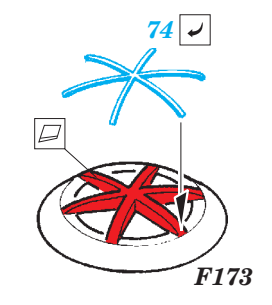

## 53 176

- APPLY EXPRESS MASK AND PAINT BEFORE GLUING  
POUŽIT EXPRESS MASK NABARVIT PŘED SLEPENÍM
- SYMMETRICAL ASSEMBLY  
SYMETRICKÁ MONTÁŽ
- REMOVE  
ODSTRANIT
- GRIND  
OBROUSIT
- DRILL HOLE  
VRTAT OTVOR
- COLORED ETCHED PARTS  
LEPTANÉ BAREVNÉ DÍLY
- ETCHED PARTS  
LEPTANÉ NEBAREVNÉ DÍLY
- ORIGINAL KIT PARTS  
PŮVODNÍ DÍLY STAVEBNICE
- BEND  
OHNOUT
- OPTION  
VOLBA
- REPLACE  
NAHRADIT

ORIGINAL KIT PARTS  
PŮVODNÍ DÍLY STAVEBNICE

PHOTO-ETCHED PARTS  
LEPTANÉ DÍLY

PARTS TO BE REMOVED  
DÍLY K ODSTRANĚNÍ

FILL  
TMELIT

Related products: 53 175 HMCS Snowberry Part1 - armament 1/144

# HMCS Snowberry Part3 - railings 1/144

eduard

53 177

detail set for 1/144 REVELL No. 05132 kit  
sada detailů pro stavebnici 1/144 REVELL No. 05132

- ★ APPLY EXPRESS MASK AND PAINT BEFORE GLUING  
POUŽIT EXPRESS MASK NABARVIT PŘED SLEPENÍM
- ☉ SYMMETRICAL ASSEMBLY  
SYMETRICKÁ MONTÁŽ
- ☐ REMOVE  
ODSTRANIT
- ☑ BEND  
OHNOUT
- ☒ GRIND  
OBROUSIT
- ☐ ? OPTION  
VOLBA
- ☐ DRILL HOLE  
VRTÁT OTVOR
- ☐ Ⓜ REPLACE  
NAHRADIT
- 1 COLORED ETCHED PARTS  
LEPTANÉ BAREVNÉ DÍLY
- 1 ETCHED PARTS  
LEPTANÉ NEBAREVNÉ DÍLY
- 1 ORIGINAL KIT PARTS  
PŮVODNÍ DÍLY STAVEBNICE