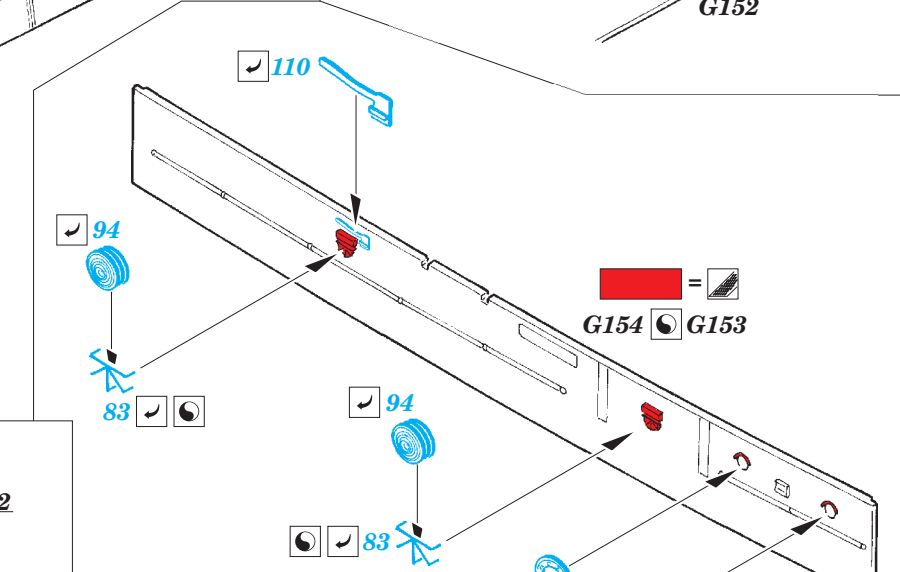

## 53 176

- APPLY EXPRESS MASK AND PAINT BEFORE GLUING  
POUŽIT EXPRESS MASK NABARVIT PŘED SLEPENÍM
- SYMMETRICAL ASSEMBLY  
SYMETRICKÁ MONTÁŽ
- REMOVE  
ODSTRANIT
- GRIND  
OBROUSIT
- DRILL HOLE  
VRTAT OTVOR
- COLORED ETCHED PARTS  
LEPTANÉ BAREVNÉ DÍLY
- ETCHED PARTS  
LEPTANÉ NEBAREVNÉ DÍLY
- ORIGINAL KIT PARTS  
PŮVODNÍ DÍLY STAVEBNICE
- BEND  
OHNOUT
- OPTION  
VOLBA
- REPLACE  
NAHRADIT

ORIGINAL KIT PARTS  
PŮVODNÍ DÍLY STAVEBNICE

PHOTO-ETCHED PARTS  
LEPTANÉ DÍLY

PARTS TO BE REMOVED  
DÍLY K ODSTRANĚNÍ

FILL  
TMELIT

Related products: 53 175 HMCS Snowberry Part1 - armament 1/144

# HMCS Snowberry Part3 - railings 1/144

eduard

53 177

detail set for 1/144 REVELL No. 05132 kit  
sada detailů pro stavebnici 1/144 REVELL No. 05132

- ★ APPLY EXPRESS MASK AND PAINT BEFORE GLUING  
POUŽIT EXPRESS MASK NABARVIT PŘED SLEPENÍM
- ☉ SYMMETRICAL ASSEMBLY  
SYMETRICKÁ MONTÁŽ
- ☐ REMOVE  
ODSTRANIT
- ☑ BEND  
OHNOUT
- ☒ GRIND  
OBROUSIT
- ☐ ? OPTION  
VOLBA
- ☐ DRILL HOLE  
VRTÁT OTVOR
- ☐ Ⓜ REPLACE  
NAHRADIT
- 1 COLORED ETCHED PARTS  
LEPTANÉ BAREVNÉ DÍLY
- 1 ETCHED PARTS  
LEPTANÉ NEBAREVNÉ DÍLY
- 1 ORIGINAL KIT PARTS  
PŮVODNÍ DÍLY STAVEBNICE