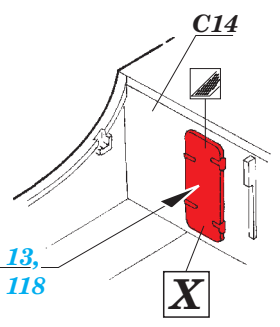

## 53 176

- APPLY EXPRESS MASK AND PAINT BEFORE GLUING  
POUŽIT EXPRESS MASK NABARVIT PŘED SLEPENÍM
- SYMMETRICAL ASSEMBLY  
SYMETRICKÁ MONTÁŽ
- REMOVE  
ODSTRANIT
- GRIND  
OBROUSIT
- DRILL HOLE  
VRTAT OTVOR
- COLORED ETCHED PARTS  
LEPTANÉ BAREVNÉ DÍLY
- ETCHED PARTS  
LEPTANÉ NEBAREVNÉ DÍLY
- ORIGINAL KIT PARTS  
PŮVODNÍ DÍLY STAVEBNICE
- BEND  
OHNOUT
- OPTION  
VOLBA
- REPLACE  
NAHRADIT

ORIGINAL KIT PARTS  
PŮVODNÍ DÍLY STAVEBNICE

PHOTO-ETCHED PARTS  
LEPTANÉ DÍLY

PARTS TO BE REMOVED  
DÍLY K ODSTRANĚNÍ

FILL  
TMELIT

Related products: 53 175 HMCS Snowberry Part1 - armament 1/144