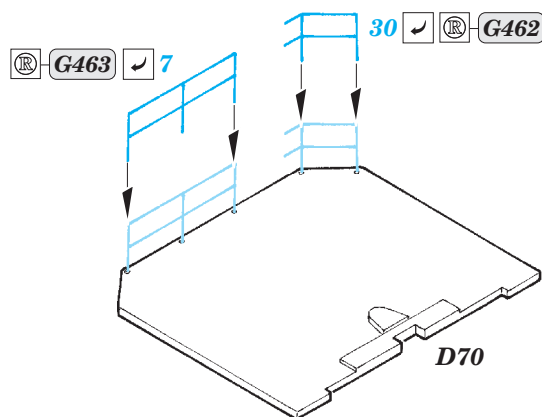

Related products: 53 175 HMCS Snowberry Part 1 - armament 1/144

Related products: 53 176 HMCS Snowberry Part 2 superstructure 1/144