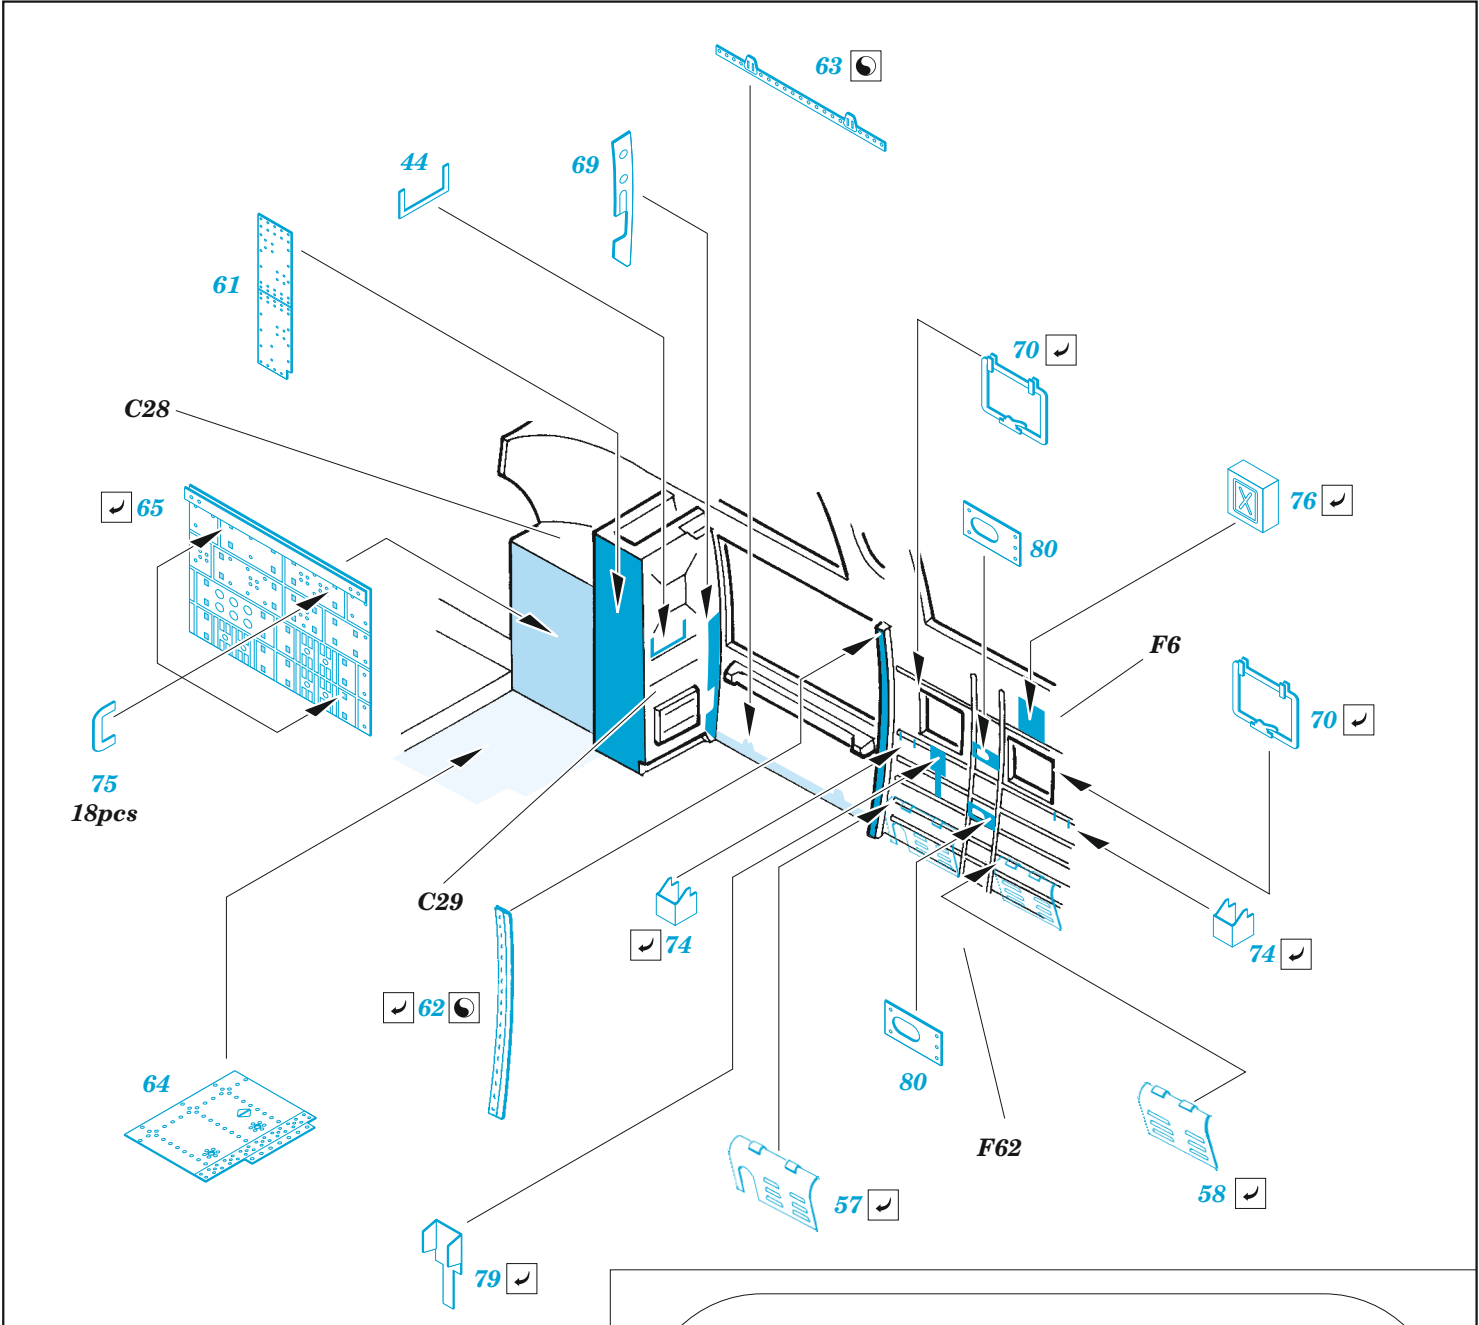

Mi-24V

eduard

73 678

1/72

detail set for 1/72 ZVEZDA kit • sada detailů pro stavběnici 1/72 ZVEZDA

film

SS 678 + 73 678
Mi-24V

- APPLY EXPRESS MASK AND PAINT BEFORE GLUING
POUŽIT EXPRESS MASK NABARVIT PŘED SLEPENÍM
- SYMMETRICAL ASSEMBLY
SYMETRICKÁ MONTÁŽ
- REMOVE
ODSTRANIT
- GRIND
OBROUSIT
- DRILL HOLE
VRTAT OTVOR
- BEND
OHNOUT
- OPTION
VOLBA
- REPLACE
NAHRADIT
- 1** COLORED ETCHED PARTS
LEPTANÉ BAREVNÉ DÍLY
- 1** ETCHED PARTS
LEPTANÉ NEBAREVNÉ DÍLY
- 1** ORIGINAL KIT PARTS
PŮVODNÍ DÍLY STAVEBNICE

ORIGINAL KIT PARTS
PŮVODNÍ DÍLY STAVEBNICE

PHOTO-ETCHED PARTS
LEPTANÉ DÍLY

PARTS TO BE REMOVED
DÍLY K ODSTRANĚNÍ

FILL
TMELIT

instrument panel

A47 (rear seat)