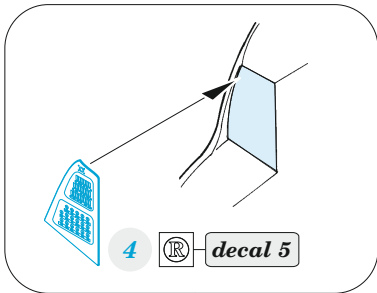

Mi-24V

eduard

73 678

1/72

detail set for 1/72 ZVEZDA kit • sada detailů pro stavběnici 1/72 ZVEZDA

film

SS 678 + 73 678
Mi-24V

- APPLY EXPRESS MASK AND PAINT BEFORE GLUING
POUŽIT EXPRESS MASK NABARVIT PŘED SLEPENÍM
- SYMMETRICAL ASSEMBLY
SYMETRICKÁ MONTÁŽ
- REMOVE
ODSTRANIT
- GRIND
OBROUSIT
- DRILL HOLE
VRTAT OTVOR
- BEND
OHNOUT
- OPTION
VOLBA
- REPLACE
NAHRADIT
- 1** COLORED ETCHED PARTS
LEPTANÉ BAREVNÉ DÍLY
- 1** ETCHED PARTS
LEPTANÉ NEBAREVNÉ DÍLY
- 1** ORIGINAL KIT PARTS
PŮVODNÍ DÍLY STAVEBNICE

ORIGINAL KIT PARTS
PŮVODNÍ DÍLY STAVEBNICE

PHOTO-ETCHED PARTS
LEPTANÉ DÍLY

PARTS TO BE REMOVED
DÍLY K ODSTRANĚNÍ

FILL
TMELIT

instrument panel

A47 (rear seat)