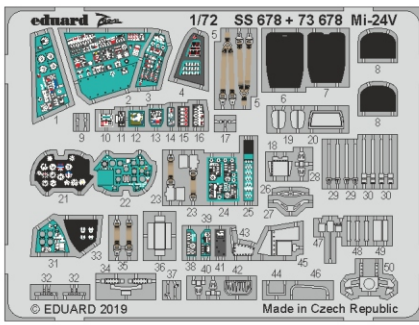

Mi-24V

eduard

73 678

1/72

detail set for 1/72 ZVEZDA kit • sada detailů pro stavběnici 1/72 ZVEZDA

film

SS 678 + 73 678
Mi-24V

- APPLY EXPRESS MASK AND PAINT BEFORE GLUING
POUŽIT EXPRESS MASK NABARVIT PŘED SLEPENÍM
- SYMMETRICAL ASSEMBLY
SYMETRICKÁ MONTÁŽ
- REMOVE
ODSTRANIT
- GRIND
OBROUSIT
- DRILL HOLE
VRTAT OTVOR
- BEND
OHNOUT
- OPTION
VOLBA
- REPLACE
NAHRADIT
- 1** COLORED ETCHED PARTS
LEPTANÉ BAREVNÉ DÍLY
- 1** ETCHED PARTS
LEPTANÉ NEBAREVNÉ DÍLY
- 1** ORIGINAL KIT PARTS
PŮVODNÍ DÍLY STAVEBNICE

ORIGINAL KIT PARTS
PŮVODNÍ DÍLY STAVEBNICE

PHOTO-ETCHED PARTS
LEPTANÉ DÍLY

PARTS TO BE REMOVED
DÍLY K ODSTRANĚNÍ

FILL
TMELIT

instrument panel

A47 (rear seat)