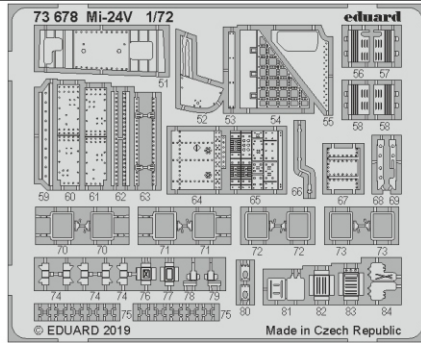

Mi-24V

eduard

73 678

1/72

detail set for 1/72 ZVEZDA kit • sada detailů pro stavběnici 1/72 ZVEZDA

film

SS 678 + 73 678
Mi-24V

- APPLY EXPRESS MASK AND PAINT BEFORE GLUING
POUŽIT EXPRESS MASK NABARVIT PŘED SLEPENÍM
- SYMMETRICAL ASSEMBLY
SYMETRICKÁ MONTÁŽ
- REMOVE
ODSTRANIT
- GRIND
OBROUSIT
- DRILL HOLE
VRTAT OTVOR
- BEND
OHNOUT
- OPTION
VOLBA
- REPLACE
NAHRADIT
- 1** COLORED ETCHED PARTS
LEPTANÉ BAREVNÉ DÍLY
- 1** ETCHED PARTS
LEPTANÉ NEBAREVNÉ DÍLY
- 1** ORIGINAL KIT PARTS
PŮVODNÍ DÍLY STAVEBNICE

ORIGINAL KIT PARTS
PŮVODNÍ DÍLY STAVEBNICE

PHOTO-ETCHED PARTS
LEPTANÉ DÍLY

PARTS TO BE REMOVED
DÍLY K ODSTRANĚNÍ

FILL
TMELIT

instrument panel

A47 (rear seat)