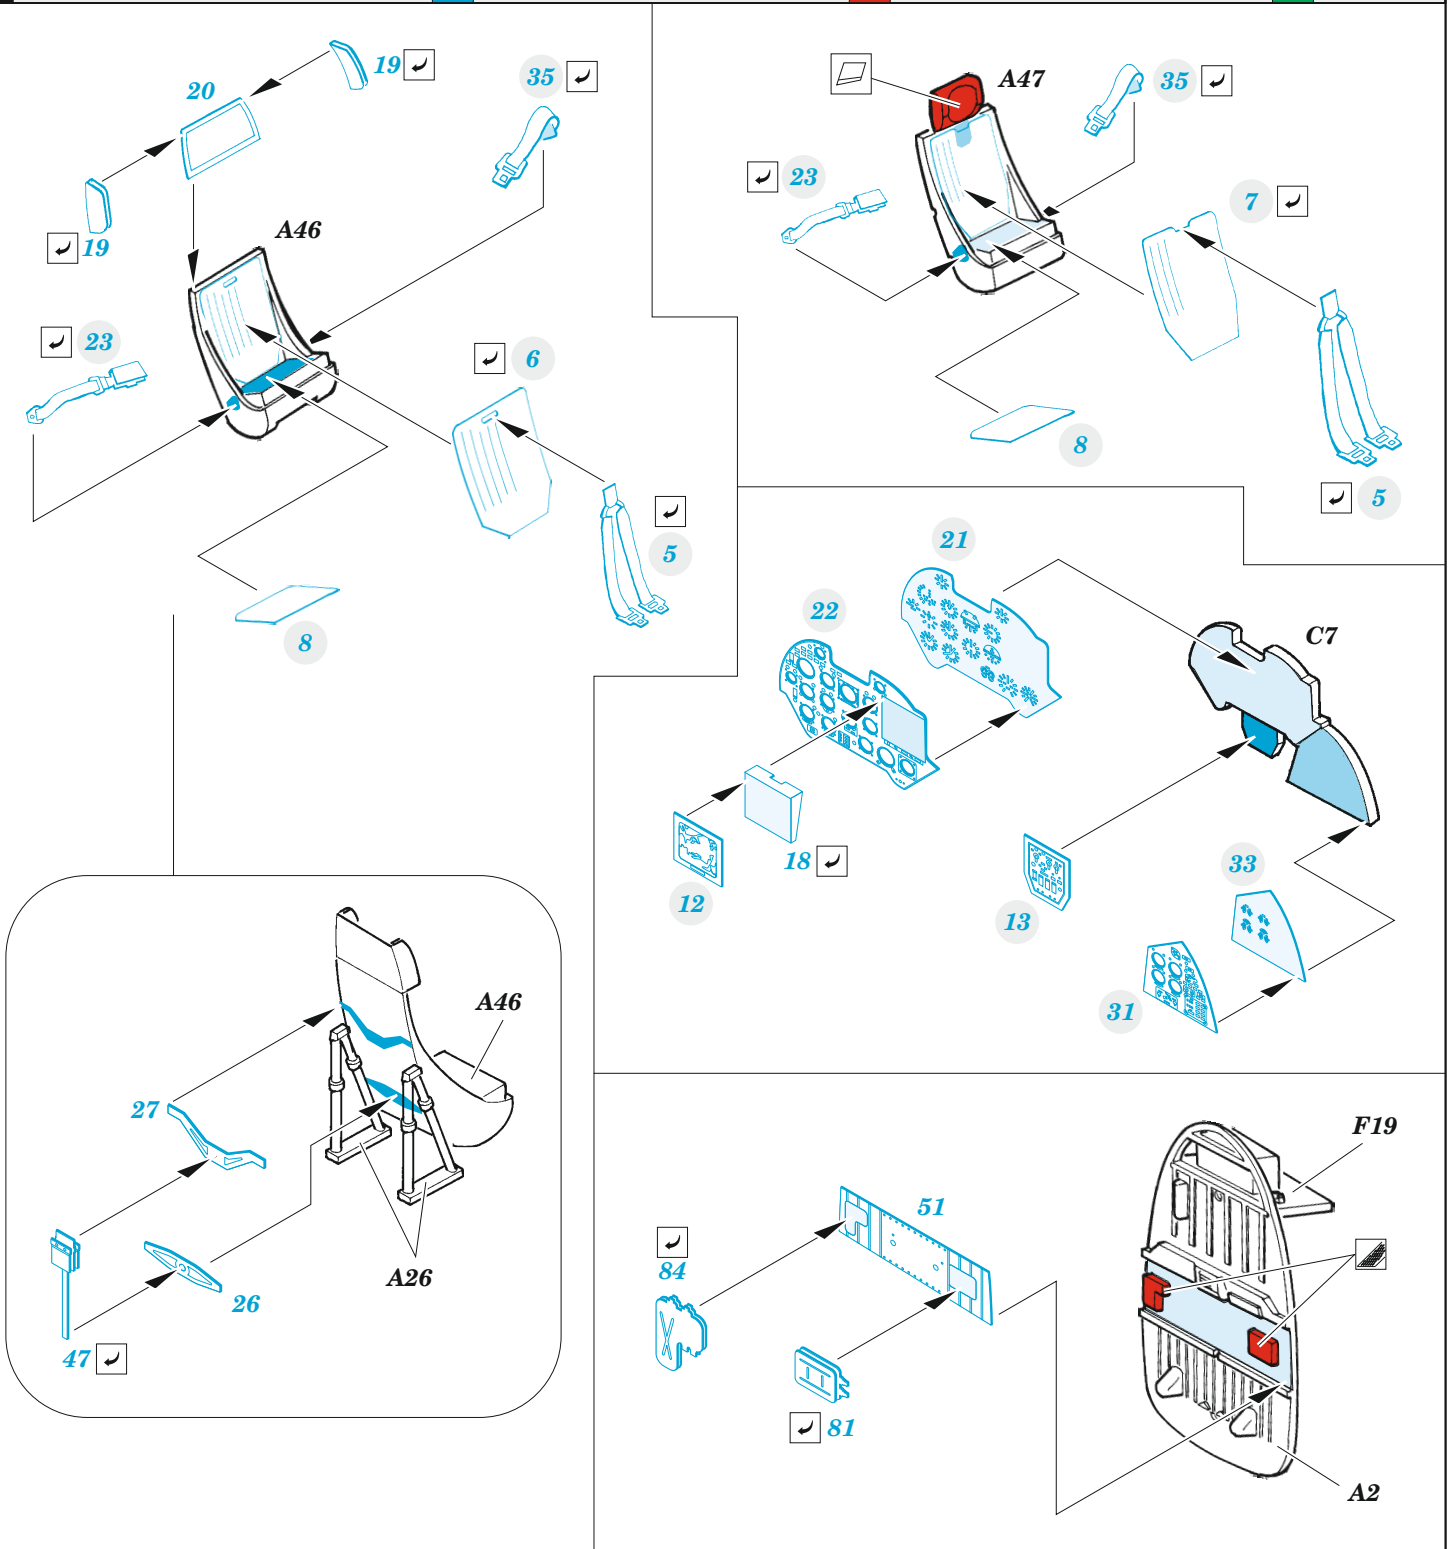

Mi-24V

eduard

73 678

1/72

detail set for 1/72 ZVEZDA kit • sada detailů pro stavběnici 1/72 ZVEZDA

film

SS 678 + 73 678
Mi-24V

- APPLY EXPRESS MASK AND PAINT BEFORE GLUING
POUŽIT EXPRESS MASK NABARVIT PŘED SLEPENÍM
- SYMMETRICAL ASSEMBLY
SYMETRICKÁ MONTÁŽ
- REMOVE
ODSTRANIT
- GRIND
OBROUSIT
- DRILL HOLE
VRTAT OTVOR
- BEND
OHNOUT
- OPTION
VOLBA
- REPLACE
NAHRADIT
- 1** COLORED ETCHED PARTS
LEPTANÉ BAREVNÉ DÍLY
- 1** ETCHED PARTS
LEPTANÉ NEBAREVNÉ DÍLY
- 1** ORIGINAL KIT PARTS
PŮVODNÍ DÍLY STAVEBNICE

ORIGINAL KIT PARTS
PŮVODNÍ DÍLY STAVEBNICE

PHOTO-ETCHED PARTS
LEPTANÉ DÍLY

PARTS TO BE REMOVED
DÍLY K ODSTRANĚNÍ

FILL
TMELIT

instrument panel

A47 (rear seat)