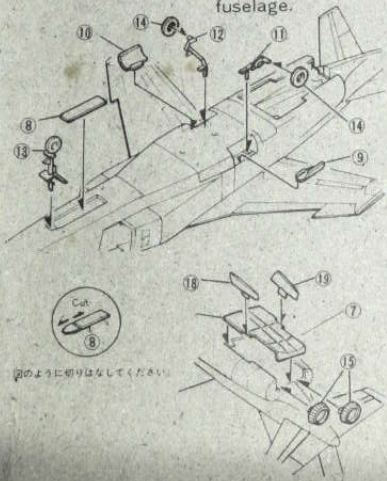

2 胴体下面の組み立て Assembling under fuselage.