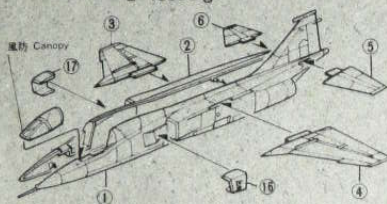

1/144 SCALE MODEL

F-1

■組み立て前に READ THIS BEFORE YOU BEGIN

- 組立説明図をひととおり読んでから組み立ててください。
- 部品をランナーから切りはなす時は、ニッパー等を使用してていねいに切りはなして下さい。
- 切りはなしたところは、カッター・ヤスリ等を使用してていねいに削り取って下さい。
- このキットには接着剤は入っていませんので、接着剤は別にお買い求め下さい。
- 部品を取り出した空袋は幼児がかぶったりしない様に破り捨て下さい。
- Read this instruction sheet carefully before your start to assemble your model.
- Cut the parts off carefully in accordance with the assembling order by use of a nipper or a knife.
- No cement contained in this kit.

■塗装する時の注意 Warning in painting

- 塗装する時は、換気をよくしましょう。
- 火気には十分注意して、塗装して下さい。
- 塗装説明のH□は、水性ホビーカラーの色番号です。
- When you paint model, open windows to let fresh air in.
- Never use fire hear paint.
- Numbers in H□ accord with those of GUNZE SANGYO AQUEOUS HOBBY COLOR.

1 胴体の組み立て Assembling fuselage