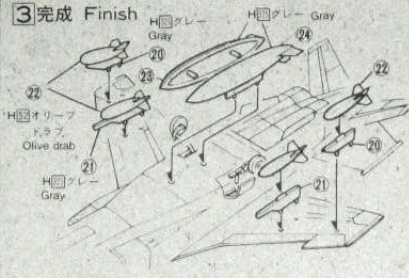

1/144 SCALE MODEL

F-1

■組み立て前に READ THIS BEFORE YOU BEGIN

- 組立説明図をひととおり読んでから組み立ててください。
- 部品をランナーから切りはなす時は、ニッパー等を使用してていねいに切りはなして下さい。
- 切りはなしたところは、カッター・ヤスリ等を使用してていねいに削り取って下さい。
- このキットには接着剤は入っていませんので、接着剤は別にお買い求め下さい。
- 部品を取り出した空袋は幼児がかぶったりしない様に破り捨て下さい。
- Read this instruction sheet carefully before your start to assemble your model.
- Cut the parts off carefully in accordance with the assembling order by use of a nipper or a knife.
- No cement contained in this kit.

■塗装する時の注意 Warning in painting

- 塗装する時は、換気をよくしましょう。
- 火気には十分注意して、塗装して下さい。
- 塗装説明のH□は、水性ホビーカラーの色番号です。
- When you paint model, open windows to let fresh air in.
- Never use fire hear paint.
- Numbers in H□ accord with those of GUNZE SANGYO AQUEOUS HOBBY COLOR.

1 胴体の組み立て Assembling fuselage

3 完成 Finish

2 胴体下面の組み立て Assembling under fuselage.

■塗装とマーキング MARKING & PAINTING

- 番号はデカールの番号です
  Numbers in ○ are decals.

第8飛行隊 The 8 Sqn.