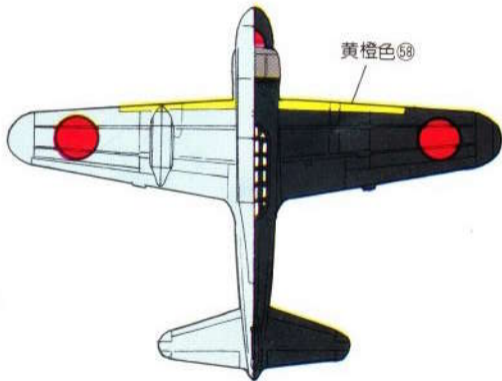

## 二式水戦

### 塗装ガイド

機体上面 濃緑色⑬

機体下面 明灰白色⑮

赤③

つや消し黒③

赤③

シルバー⑧

黄橙色⑤⑧