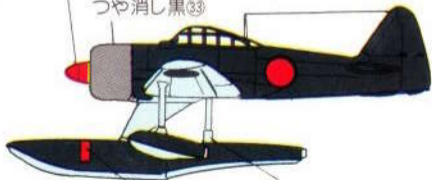

## 二式水戦

### 塗装ガイド

機体上面 濃緑色⑬

機体下面 明灰白色⑮

赤③

つや消し黒③

赤③

シルバー⑧

黄橙色⑤⑧