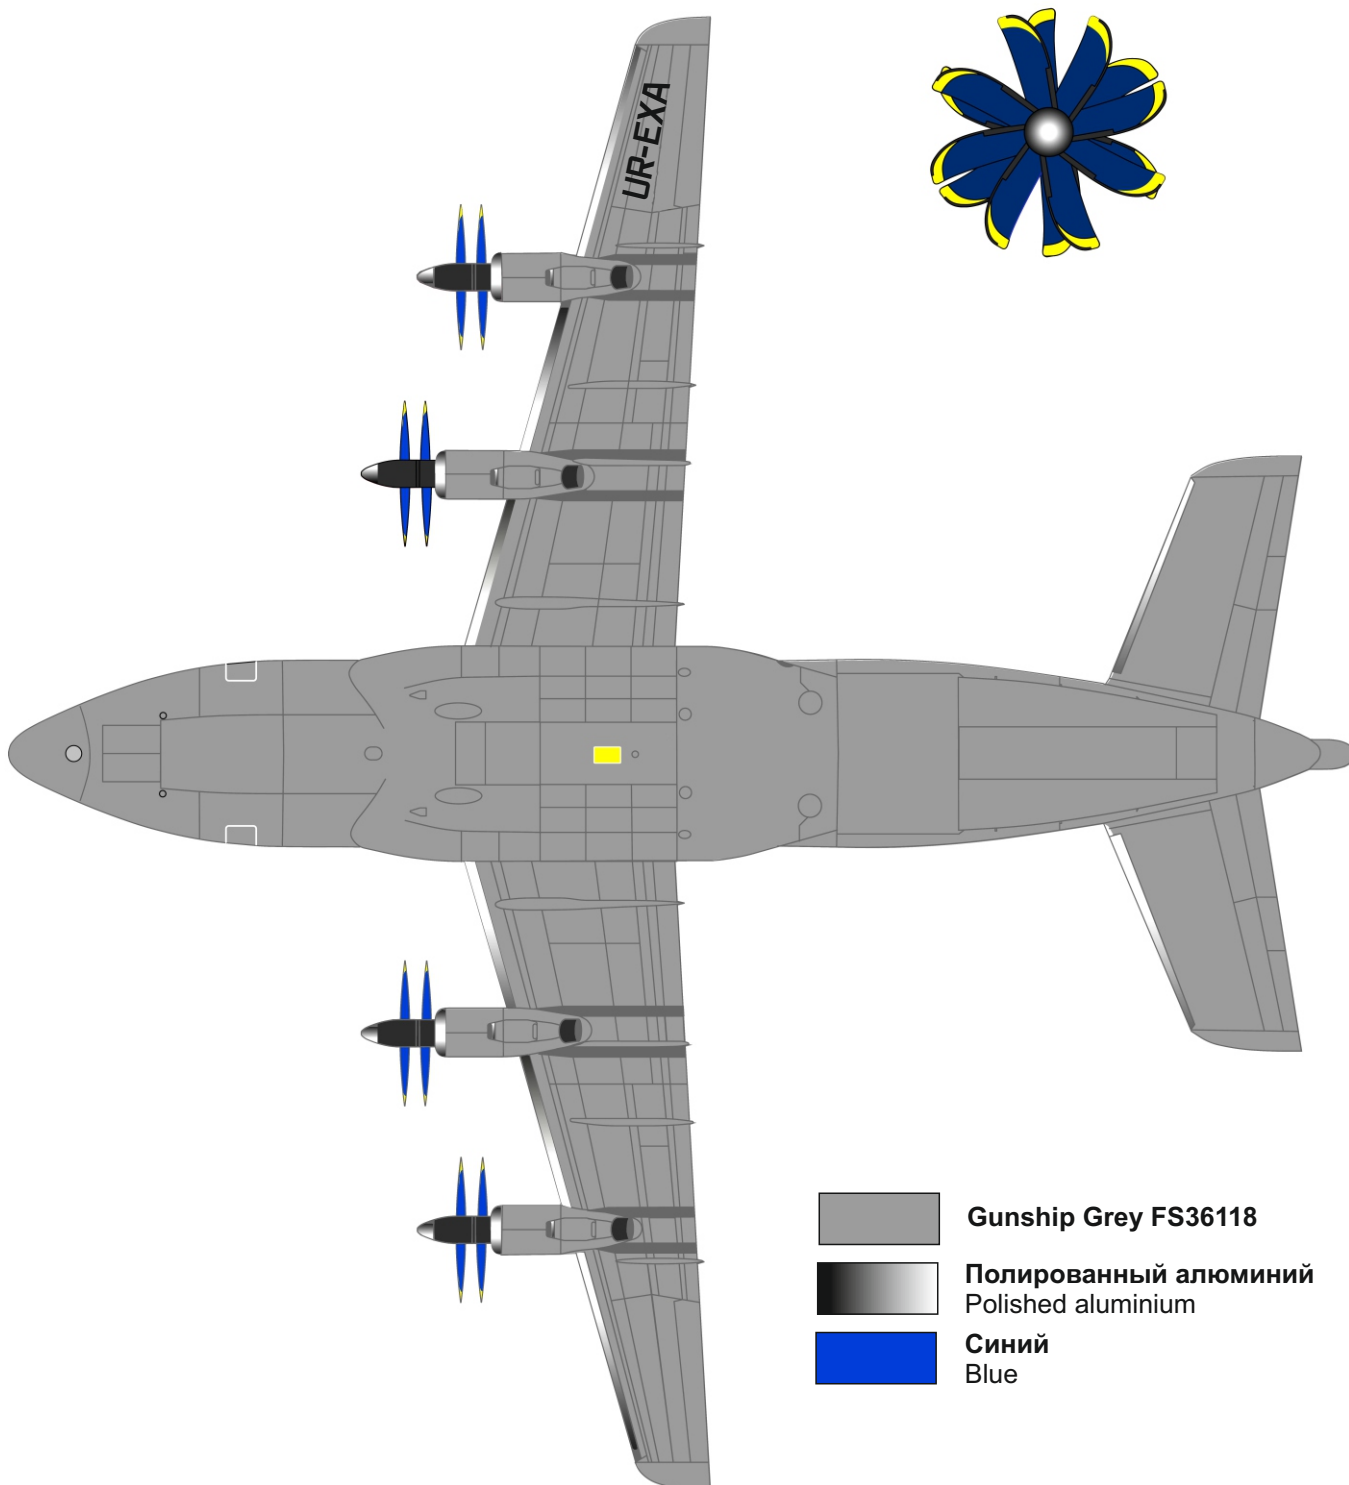

Схема окраски и нанесения декали

-  Gunship Grey FS36118
-  Полированный алюминий
Polished aluminium
-  Синий
Blue