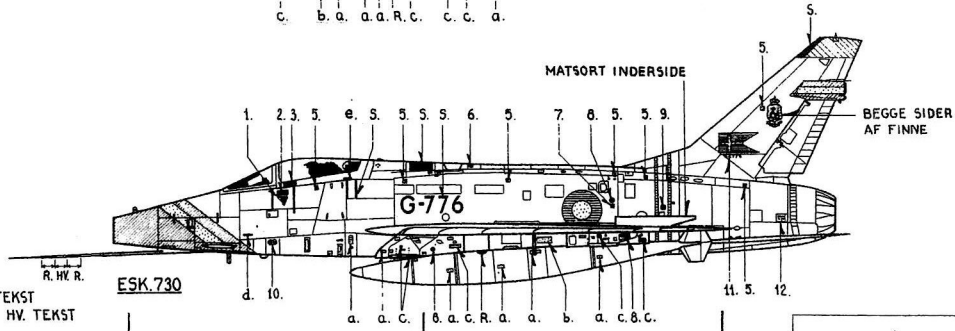

UL PÅ G-751
UL FR G-227

EGGE SIDER
= FINNE

MATSORT INDERSIDE

MATSORT INDERSIDE

- 1. G. TEKST S. BUND
- 2. G. HÅNDBTAG R. BUND
- 3. RESCUE G./S. KANT & TEKST
- 4. R./HV. BUND
- 5. S./HV. BUND
- 6. S./HV. BUND
- 7. HV. TEKST S. BUND

9. S./HV. BUND

11. 52776 S.

13. 42183 S.

14. NO STEP S. TEKST HV. BUND

15. ● S.

- a. = S. TEKST/HV. BUND
- b. = R. TEKST/HV. BUND
- c. = HV. TEKST/R. BUND
- d. = HV. TEKST/S. BUND
- e. = G. TEKST/S. BUND

COCKPITETS INDRE:
HOVEDSAGELIG GRÅT
KATAPULTSÆDE: SORT
NAKKESTØTTE: BRUI
UDLØSERBØJLE: G. & S
SELER: BLÅ & ØKKER