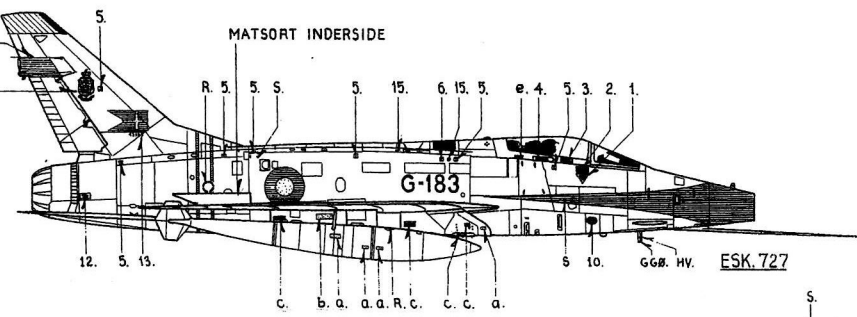

UL PÅ G-751
UL FR G-227

EGGE SIDER
= FINNE

MATSORT INDERSIDE

MATSORT INDERSIDE

- 1. G. TEKST S. BUND
- 2. G. HÅNDBTAG R. BUND
- 3. RESCUE G./S. KANT & TEKST
- 4. R./HV. BUND
- 5. S./HV. BUND
- 6. S./HV. BUND
- 7. HV. TEKST S. BUND

9. S./HV. BUND

11. 52776 S.

13. 42183 S.

14. NO STEP S. TEKST HV. BUND

15. ● S.

- a. = S. TEKST/HV. BUND
- b. = R. TEKST/HV. BUND
- c. = HV. TEKST/R. BUND
- d. = HV. TEKST/S. BUND
- e. = G. TEKST/S. BUND

COCKPITETS INDRE:
HOVEDSAGELIG GRÅT
KATAPULTSÆDE: SORT
NAKKESTØTTE: BRUI
UDLØSERBØJLE: G. & S
SELER: BLÅ & ØKKER