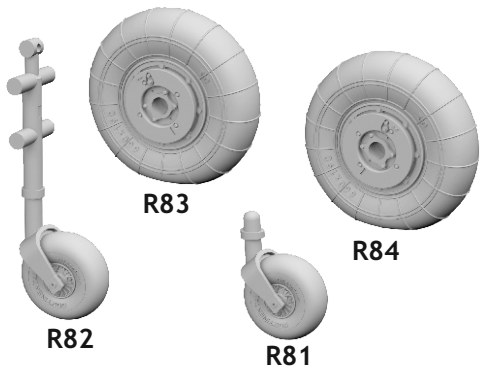

648 914 Bf 109K-4 wheels
for Eduard kit - pro stavebnici Eduard

1/48 scale

648 914 Bf 109K-4 wheels
for Eduard kit - pro stavebnici Eduard

1/48

COLOURS

GSI Creos (GUNZE)		Mr.METAL COLOR
AQUEOUS	Mr.COLOR	
[H 2]	[C 2]	BLACK
[H 70]	[C 60]	RLM02 GRAY
[H 77]	[C137]	TIRE BLACK

eduard

435 21 Obrnice 170
Czech Republic

www.eduard.com
9,95

eduard

-  REMOVE
ODSTRANIT
-  BEND
OHNOUT
-  GRIND
OBROUSIT
-  ? OPTION
VOLBA
-  DRILL HOLE
VRTAT OTVOR
-  REPLACE
NAHRADIT
-  SYMMETRICAL ASSEMBLY
SYMETRICKÁ MONTÁŽ
-  SCRIBE THE PANEL AND HOLES
RYTI
-  REVERSE SIDE
OTOČIT

1

H 77
C 137
TIRE BLACK

R83  R84

R83 - left wheel
R84 - right wheel

plastic part

2

plastic part

R82

plastic part