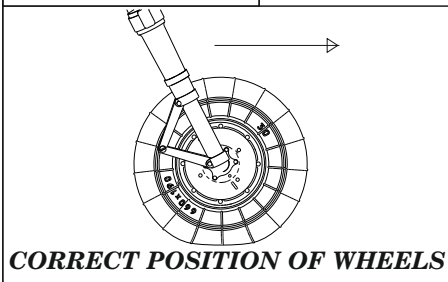

eduard

435 21 Obrnice 170
Czech Republic

www.eduard.com
9,95

eduard

-  REMOVE
ODSTRANIT
-  BEND
OHNOUT
-  GRIND
OBROUSIT
-  ? OPTION
VOLBA
-  DRILL HOLE
VRTAT OTVOR
-  REPLACE
NAHRADIT
-  SYMMETRICAL ASSEMBLY
SYMETRICKÁ MONTÁŽ
-  SCRIBE THE PANEL AND HOLES
RYTI
-  REVERSE SIDE
OTOČIT

1

H 77
C 137
TIRE BLACK

R83  R84

R83 - left wheel
R84 - right wheel

plastic part

2

plastic part

R82