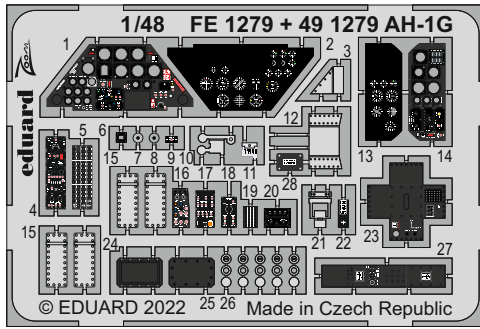

AH-1G

eduard

FE 1279

1/48

detail set for 1/48 SPECIAL HOBBY kit • sada detailů pro stavebnici 1/48 SPECIAL HOBBY

- APPLY EXPRESS MASK AND PAINT BEFORE GLUING
POUŽIT EXPRESS MASK NABARVIT PŘED SLEPENÍM
 - SYMMETRICAL ASSEMBLY
SYMETRICKÁ MONTÁŽ
 - REMOVE
ODSTRANIT
 - GRIND
OBROUSIT
 - DRILL HOLE
VRTÁT OTVOR
 - BEND
OHNOUT
 - OPTION
VOLBA
 - REPLACE
NAHRADIT
- 1** COLORED ETCHED PARTS
LEPTANÉ BAREVNÉ DÍLY
- 1** ETCHED PARTS
LEPTANÉ NEBAREVNÉ DÍLY
- 1** ORIGINAL KIT PARTS
PŮVODNÍ DÍLY STAVEBNICE

ORIGINAL KIT PARTS PŮVODNÍ DÍLY STAVEBNICE	PHOTO-ETCHED PARTS LEPTANÉ DÍLY	PARTS TO BE REMOVED DÍLY K ODSTRANĚNÍ	FILL TMELIT
---	------------------------------------	--	----------------