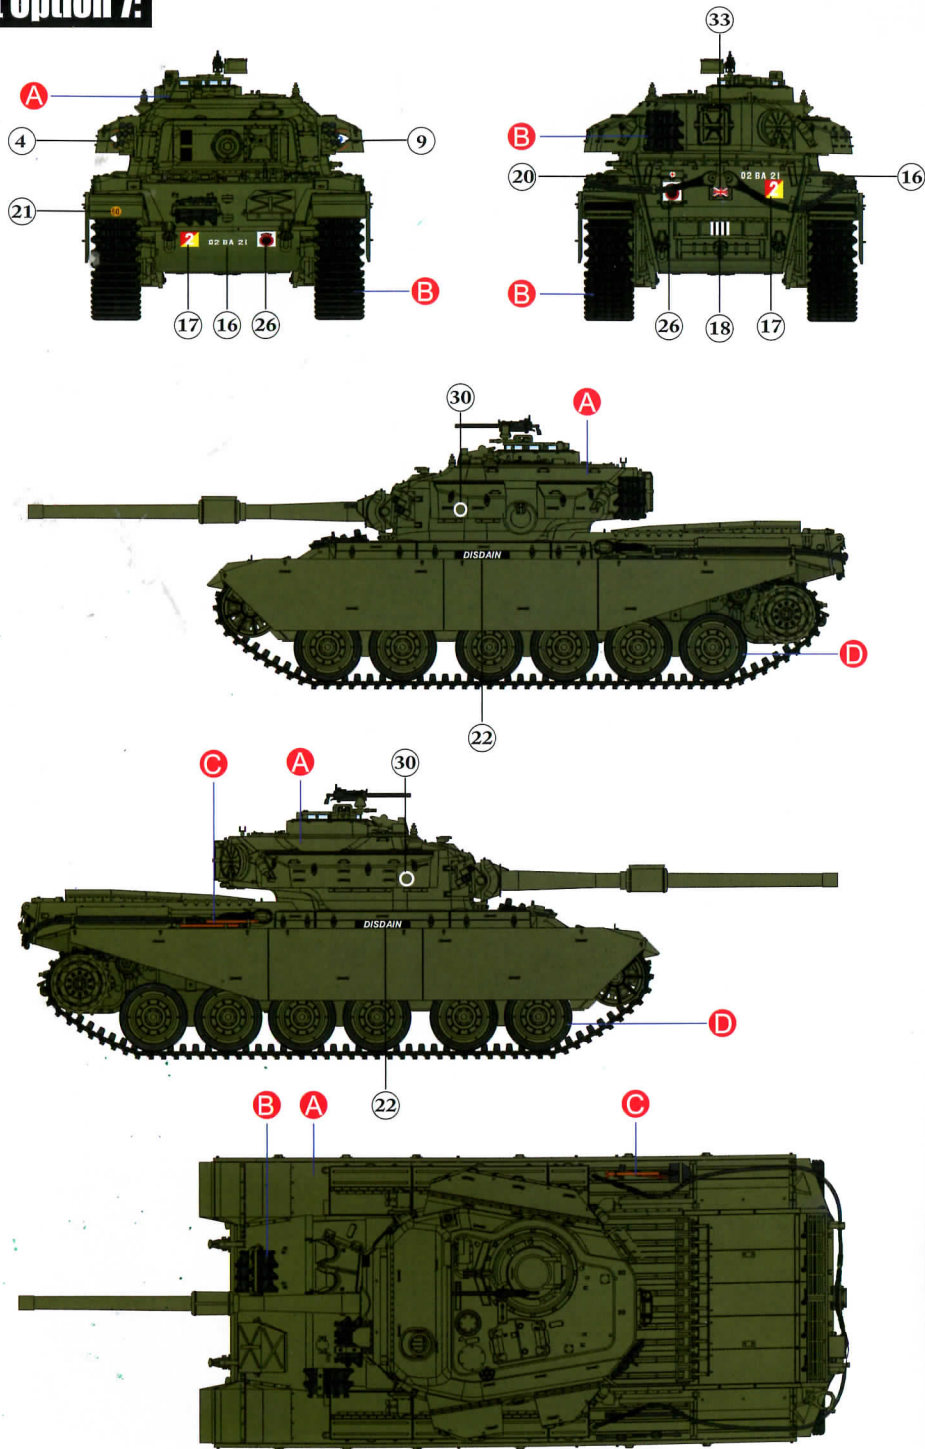

Paint Option 7:

Centurion Tank Mk.5/1-4-RTR

British Main Battle 英國百夫長MK.5 & MK.5/1坦克

1/72 SCALE
Item No. VS720017
Item No. VS720017
豪華版 Deluxe Edition

Meaning of icons

- | | | | | |
|--------------------|---------------------|-------------------|--------------------------|------------------------------|
| FILL HOLE
填平孔洞 | OPEN HOLE
鑽出孔洞 | OPTIONAL
可選擇使用 | 2 SETS NEEDED
同樣的制作二組 | REMOVE
切除 |
| BE CAREFUL
小心注意 | APPLY DECAL
貼上水貼 | BEND
曲折 | DO NOT CEMENT
不用粘接 | INSTANT GLUE
速干膠
瞬間接着劑 |

5

6

7

8

9

10

11

12