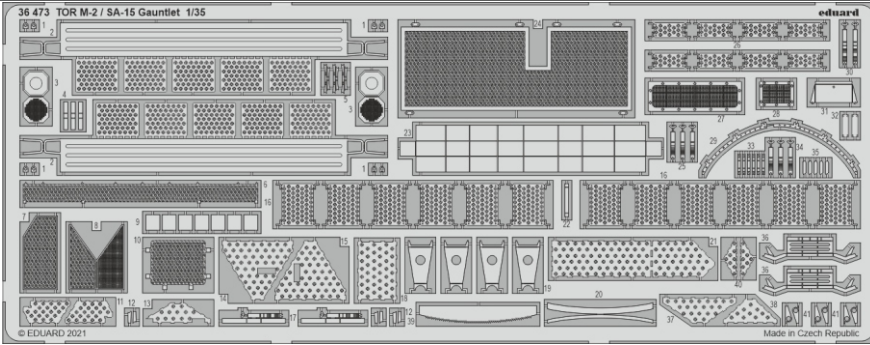

TOR M-2/SA-15 Gauntlet

eduard

36 473

1/35

detail set for 1/35 ZVEZDA kit • sada detailů pro stavebnici 1/35 ZVEZDA

- APPLY EXPRESS MASK AND PAINT BEFORE GLUING
POUŽIT EXPRESS MASK NABARVIT PŘED SLEPENÍM
- SYMMETRICAL ASSEMBLY
SYMETRICKÁ MONTÁŽ
- REMOVE
ODSTRANIT
- GRIND
OBRUSIT
- DRILL HOLE
VRTÁT OTVOR
- BEND
OHNOUT
- OPTION
VOLBA
- REPLACE
NAHRADIT
- COLORED ETCHED PARTS
LEPTANÉ BAREVNÉ DÍLY
- ETCHED PARTS
LEPTANÉ NEBAREVNÉ DÍLY
- ORIGINAL KIT PARTS
PŮVODNÍ DÍLY STAVEBNICE

ORIGINAL KIT PARTS
PŮVODNÍ DÍLY STAVEBNICE

PHOTO-ETCHED PARTS
LEPTANÉ DÍLY

PARTS TO BE REMOVED
DÍLY K ODSTRANĚNÍ

FILL
TMELIT