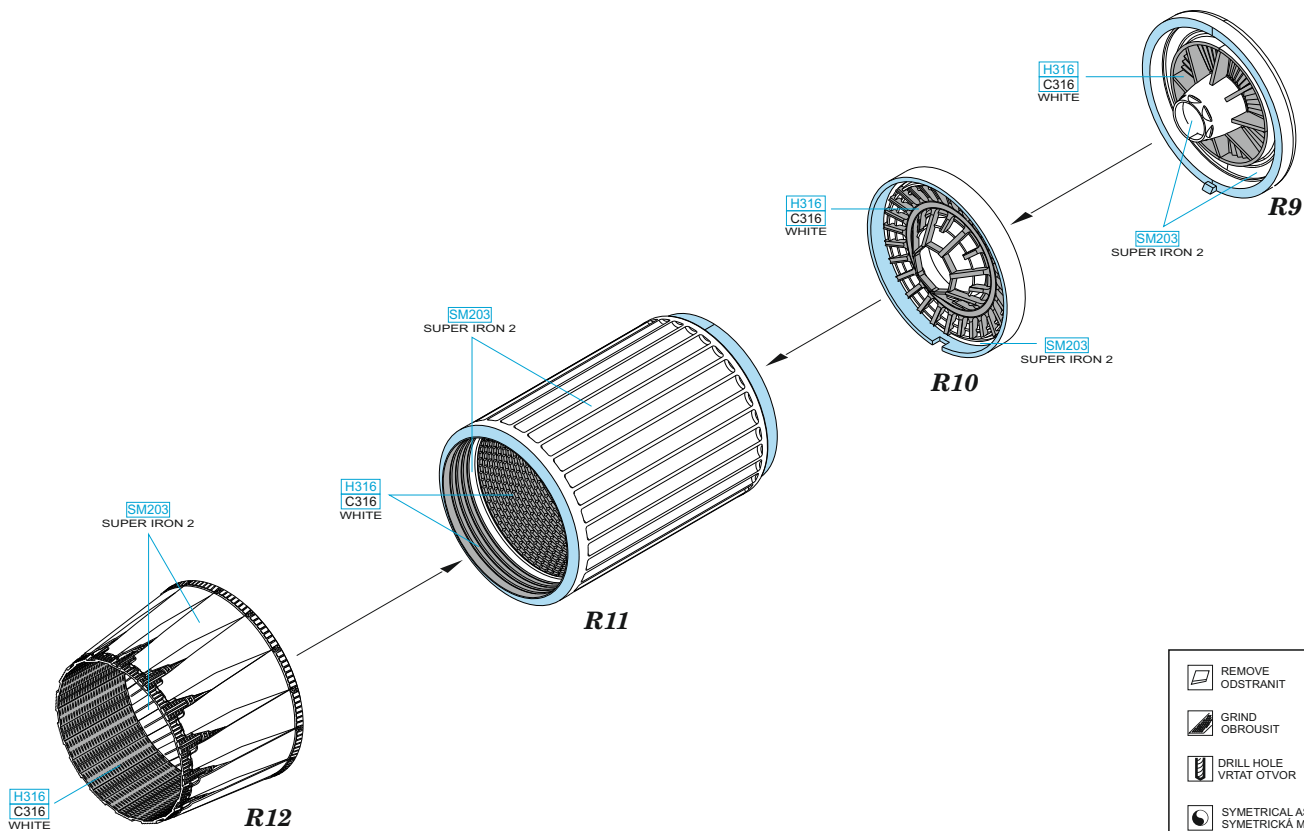

# F-16 exhaust nozzle P&W F100

for Kinetic kit - pro stavebnici Kinetic

1/48

**BEST BRASSIN RESIN AROUND!**

- |  |   |  |                     |
|--|---|--|---------------------|
|  | REMOVE<br>ODSTRANIT                       |  | BEND<br>OHNOUT      |
|  | GRIND<br>OBROUSIT                         |  | OPTION<br>VOLBA     |
|  | DRILL HOLE<br>VRTAT OTVOR                 |  | REPLACE<br>NAHRADIT |
|  | SYMMETRICAL ASSEMBLY<br>SYMETRICKÁ MONTÁŽ |  |                     |
|  | SCRIBE THE PANEL AND HOLES<br>RYTI        |  |                     |
|  | REVERSE SIDE<br>OTOČIT                    |  |                     |