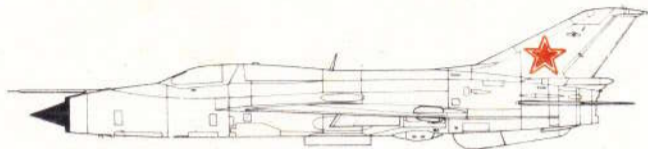

# 1/144 JET SERIES COLOR GUIDE

ミグ21カラーガイド

機体全面—シルバー

機首とタイヤ—黒

ミサイル—白

MIG21 COLOR GUIDE

All surfaces — Silver

Nose and tyre — Black

Missile — White