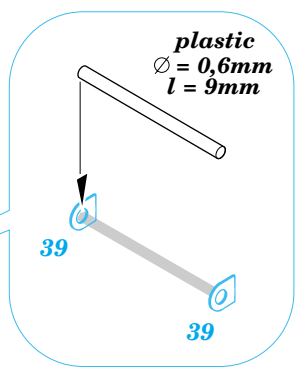

# F4F-4 Wildcat

eduard

49 246

1/48 scale detail set for Tamiya kit • sada detailů pro model 1/48 Tamiya

Film

- APPLY EXPRESS MASK AND PAINT BEFORE GLUING  
POUŽÍT EXPRESS MASK NABARVIT PŘED SLEPENÍM
- SYMMETRICAL ASSEMBLY  
SYMETRICKÁ MONTÁŽ
- REMOVE  
ODSTRANIT
- GRIND  
OBROUSIT
- DRILL HOLE  
VRTAT OTVOR
- BEND  
OHNOUT
- OPTION  
VOLBA
- REPLACE  
NAHRADIT

ORIGINAL KIT PARTS  
PŮVODNÍ DÍLY STAVEBNICE

PHOTO-ETCHED PARTS  
LEPTANÉ DÍLY

PARTS TO BE REMOVED  
DÍLY K ODSTRANĚNÍ

FILL  
TMELIT

2 sets

References : Aerodetail 22 - Grumman F4F Wildcat  
 Detail & Scale No.8265 Vol.65 - F4F Wildcat