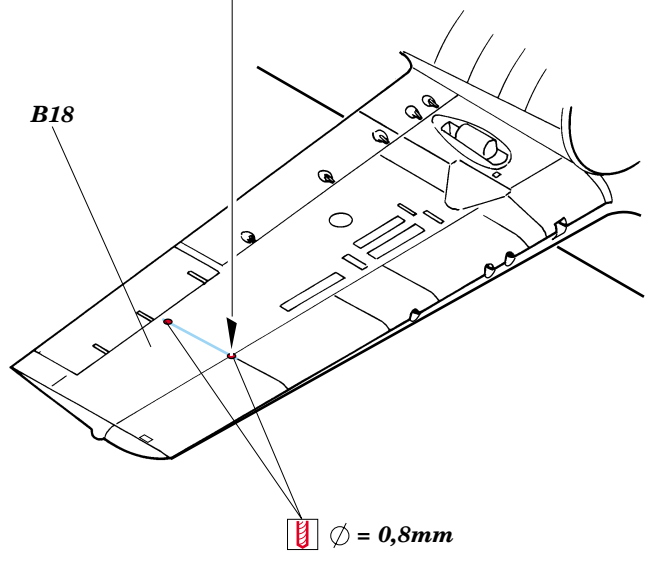

ORIGINAL KIT PARTS  
PŮVODNÍ DÍLY STAVEBNICE

PHOTO-ETCHED PARTS  
LEPTANÉ DÍLY

PARTS TO BE REMOVED  
DÍLY K ODSTRANĚNÍ

FILL  
TMELIT

2 sets

References : Aerodetail 22 - Grumman F4F Wildcat  
 Detail & Scale No.8265 Vol.65 - F4F Wildcat