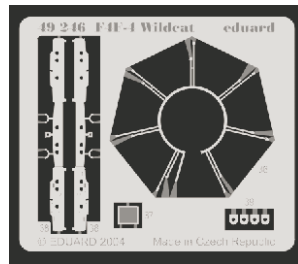

# F4F-4 Wildcat

eduard

49 246

1/48 scale detail set for Tamiya kit • sada detailů pro model 1/48 Tamiya

Film

- APPLY EXPRESS MASK AND PAINT BEFORE GLUING  
POUŽÍT EXPRESS MASK NABARVIT PŘED SLEPENÍM
- SYMMETRICAL ASSEMBLY  
SYMETRICKÁ MONTÁŽ
- REMOVE  
ODSTRANIT
- GRIND  
OBROUSIT
- DRILL HOLE  
VRTAT OTVOR
- BEND  
OHNOUT
- OPTION  
VOLBA
- REPLACE  
NAHRADIT

ORIGINAL KIT PARTS  
PŮVODNÍ DÍLY STAVEBNICE

PHOTO-ETCHED PARTS  
LEPTANÉ DÍLY

PARTS TO BE REMOVED  
DÍLY K ODSTRANĚNÍ

FILL  
TMELIT

2 sets

References : Aerodetail 22 - Grumman F4F Wildcat  
 Detail & Scale No.8265 Vol.65 - F4F Wildcat