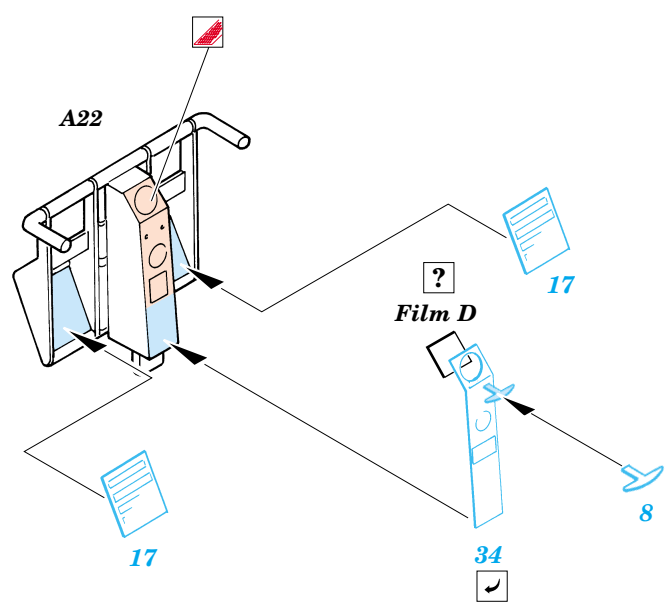

# F4F-4 Wildcat

eduard

49 246

1/48 scale detail set for Tamiya kit • sada detailů pro model 1/48 Tamiya

Film

- APPLY EXPRESS MASK AND PAINT BEFORE GLUING  
POUŽÍT EXPRESS MASK NABARVIT PŘED SLEPENÍM
- SYMMETRICAL ASSEMBLY  
SYMETRICKÁ MONTÁŽ
- REMOVE  
ODSTRANIT
- GRIND  
OBROUSIT
- DRILL HOLE  
VRTAT OTVOR
- BEND  
OHNOUT
- OPTION  
VOLBA
- REPLACE  
NAHRADIT

ORIGINAL KIT PARTS  
PŮVODNÍ DÍLY STAVEBNICE

PHOTO-ETCHED PARTS  
LEPTANÉ DÍLY

PARTS TO BE REMOVED  
DÍLY K ODSTRANĚNÍ

FILL  
TMELIT

2 sets

References : Aerodetail 22 - Grumman F4F Wildcat  
 Detail & Scale No.8265 Vol.65 - F4F Wildcat