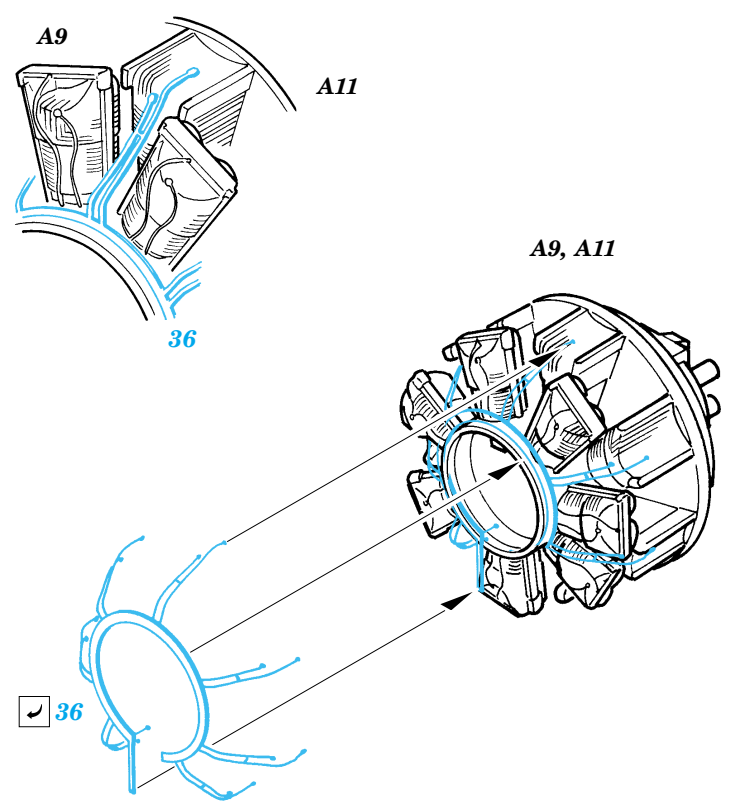

# F4F-4 Wildcat

eduard

49 246

1/48 scale detail set for Tamiya kit • sada detailů pro model 1/48 Tamiya

Film

- APPLY EXPRESS MASK AND PAINT BEFORE GLUING  
POUŽÍT EXPRESS MASK NABARVIT PŘED SLEPENÍM
- SYMMETRICAL ASSEMBLY  
SYMETRICKÁ MONTÁŽ
- REMOVE  
ODSTRANIT
- GRIND  
OBROUSIT
- DRILL HOLE  
VRTAT OTVOR
- BEND  
OHNOUT
- OPTION  
VOLBA
- REPLACE  
NAHRADIT

ORIGINAL KIT PARTS  
PŮVODNÍ DÍLY STAVEBNICE

PHOTO-ETCHED PARTS  
LEPTANÉ DÍLY

PARTS TO BE REMOVED  
DÍLY K ODSTRANĚNÍ

FILL  
TMELIT

2 sets

References : Aerodetail 22 - Grumman F4F Wildcat  
 Detail & Scale No.8265 Vol.65 - F4F Wildcat