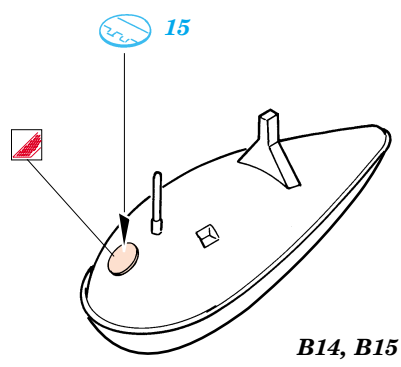

ORIGINAL KIT PARTS  
PŮVODNÍ DÍLY STAVEBNICE

PHOTO-ETCHED PARTS  
LEPTANÉ DÍLY

PARTS TO BE REMOVED  
DÍLY K ODSTRANĚNÍ

FILL  
TMELIT

2 sets

References : Aerodetail 22 - Grumman F4F Wildcat  
 Detail & Scale No.8265 Vol.65 - F4F Wildcat