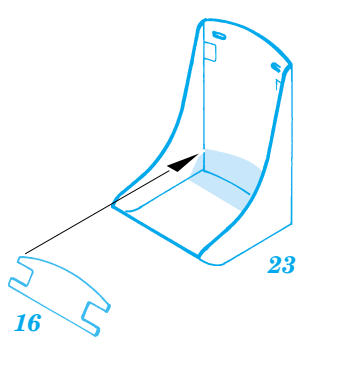

# F4F-4 Wildcat

eduard

49 246

1/48 scale detail set for Tamiya kit • sada detailů pro model 1/48 Tamiya

Film

- APPLY EXPRESS MASK AND PAINT BEFORE GLUING  
POUŽÍT EXPRESS MASK NABARVIT PŘED SLEPENÍM
- SYMMETRICAL ASSEMBLY  
SYMETRICKÁ MONTÁŽ
- REMOVE  
ODSTRANIT
- GRIND  
OBROUSIT
- DRILL HOLE  
VRTAT OTVOR
- BEND  
OHNOUT
- OPTION  
VOLBA
- REPLACE  
NAHRADIT

ORIGINAL KIT PARTS  
PŮVODNÍ DÍLY STAVEBNICE

PHOTO-ETCHED PARTS  
LEPTANÉ DÍLY

PARTS TO BE REMOVED  
DÍLY K ODSTRANĚNÍ

FILL  
TMELIT

2 sets

References : Aerodetail 22 - Grumman F4F Wildcat  
 Detail & Scale No.8265 Vol.65 - F4F Wildcat