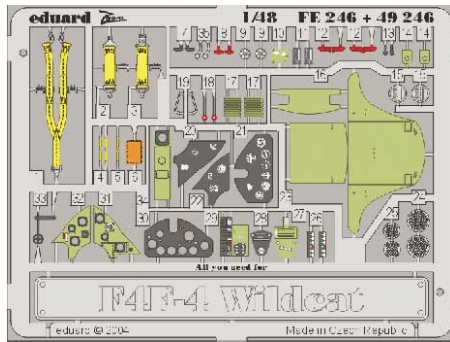

# F4F-4 Wildcat

eduard

49 246

1/48 scale detail set for Tamiya kit • sada detailů pro model 1/48 Tamiya

Film

- APPLY EXPRESS MASK AND PAINT BEFORE GLUING  
POUŽÍT EXPRESS MASK NABARVIT PŘED SLEPENÍM
- SYMMETRICAL ASSEMBLY  
SYMETRICKÁ MONTÁŽ
- REMOVE  
ODSTRANIT
- GRIND  
OBROUSIT
- DRILL HOLE  
VRTAT OTVOR
- BEND  
OHNOUT
- OPTION  
VOLBA
- REPLACE  
NAHRADIT

ORIGINAL KIT PARTS  
PŮVODNÍ DÍLY STAVEBNICE

PHOTO-ETCHED PARTS  
LEPTANÉ DÍLY

PARTS TO BE REMOVED  
DÍLY K ODSTRANĚNÍ

FILL  
TMELIT

2 sets

References : Aerodetail 22 - Grumman F4F Wildcat  
 Detail & Scale No.8265 Vol.65 - F4F Wildcat