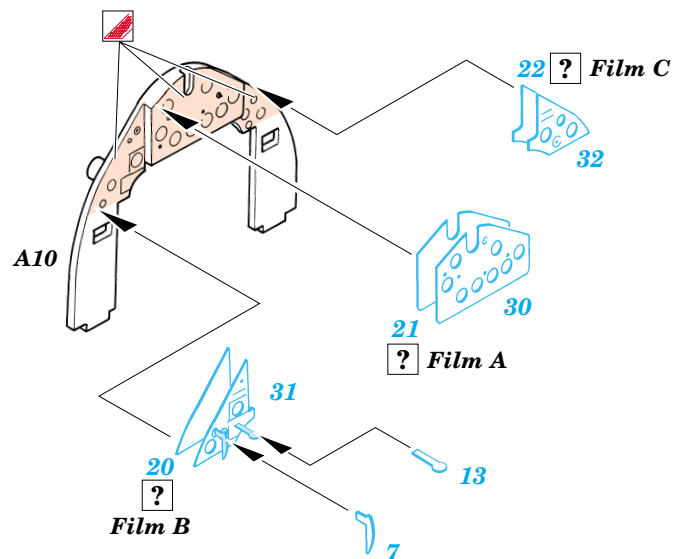

# F4F-4 Wildcat

eduard

49 246

1/48 scale detail set for Tamiya kit • sada detailů pro model 1/48 Tamiya

Film

- APPLY EXPRESS MASK AND PAINT BEFORE GLUING  
POUŽÍT EXPRESS MASK NABARVIT PŘED SLEPENÍM
- SYMMETRICAL ASSEMBLY  
SYMETRICKÁ MONTÁŽ
- REMOVE  
ODSTRANIT
- GRIND  
OBROUSIT
- DRILL HOLE  
VRTAT OTVOR
- BEND  
OHNOUT
- OPTION  
VOLBA
- REPLACE  
NAHRADIT

ORIGINAL KIT PARTS  
PŮVODNÍ DÍLY STAVEBNICE

PHOTO-ETCHED PARTS  
LEPTANÉ DÍLY

PARTS TO BE REMOVED  
DÍLY K ODSTRANĚNÍ

FILL  
TMELIT

2 sets

References : Aerodetail 22 - Grumman F4F Wildcat  
 Detail & Scale No.8265 Vol.65 - F4F Wildcat