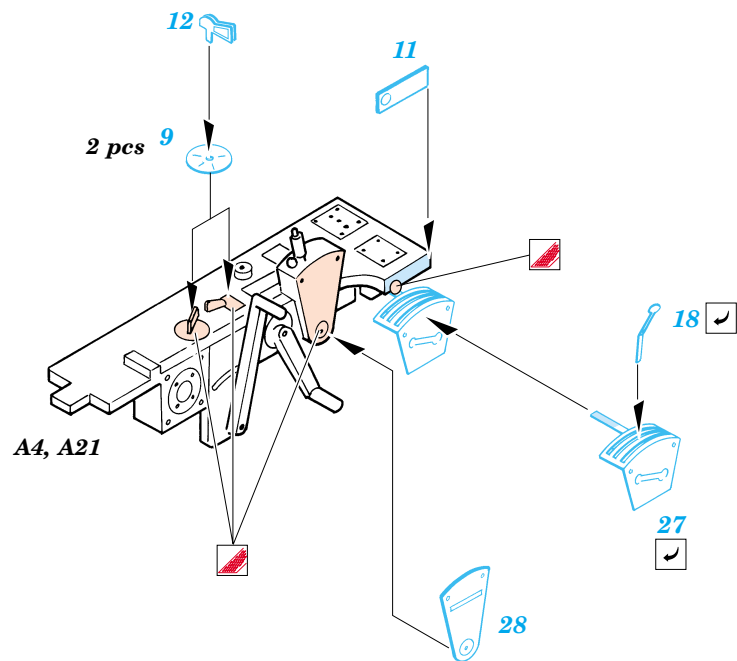

# F4F-4 Wildcat

eduard

49 246

1/48 scale detail set for Tamiya kit • sada detailů pro model 1/48 Tamiya

Film

- APPLY EXPRESS MASK AND PAINT BEFORE GLUING  
POUŽÍT EXPRESS MASK NABARVIT PŘED SLEPENÍM
- SYMMETRICAL ASSEMBLY  
SYMETRICKÁ MONTÁŽ
- REMOVE  
ODSTRANIT
- GRIND  
OBROUSIT
- DRILL HOLE  
VRTAT OTVOR
- BEND  
OHNOUT
- OPTION  
VOLBA
- REPLACE  
NAHRADIT

ORIGINAL KIT PARTS  
PŮVODNÍ DÍLY STAVEBNICE

PHOTO-ETCHED PARTS  
LEPTANÉ DÍLY

PARTS TO BE REMOVED  
DÍLY K ODSTRANĚNÍ

FILL  
TMELIT

2 sets

References : Aerodetail 22 - Grumman F4F Wildcat  
 Detail & Scale No.8265 Vol.65 - F4F Wildcat