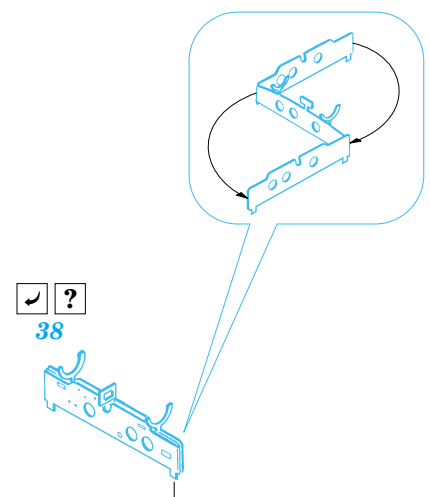

# F4F-4 Wildcat

eduard

49 246

1/48 scale detail set for Tamiya kit • sada detailů pro model 1/48 Tamiya

Film

- APPLY EXPRESS MASK AND PAINT BEFORE GLUING  
POUŽÍT EXPRESS MASK NABARVIT PŘED SLEPENÍM
- SYMMETRICAL ASSEMBLY  
SYMETRICKÁ MONTÁŽ
- REMOVE  
ODSTRANIT
- GRIND  
OBROUSIT
- DRILL HOLE  
VRTAT OTVOR
- BEND  
OHNOUT
- OPTION  
VOLBA
- REPLACE  
NAHRADIT

ORIGINAL KIT PARTS  
PŮVODNÍ DÍLY STAVEBNICE

PHOTO-ETCHED PARTS  
LEPTANÉ DÍLY

PARTS TO BE REMOVED  
DÍLY K ODSTRANĚNÍ

FILL  
TMELIT

2 sets

References : Aerodetail 22 - Grumman F4F Wildcat  
 Detail & Scale No.8265 Vol.65 - F4F Wildcat