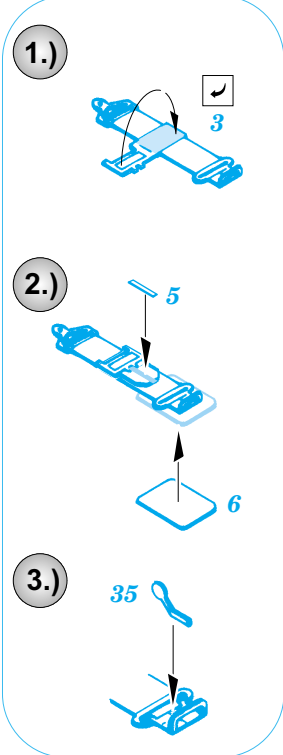

# F4F-4 Wildcat

eduard

49 246

1/48 scale detail set for Tamiya kit • sada detailů pro model 1/48 Tamiya

Film

- APPLY EXPRESS MASK AND PAINT BEFORE GLUING  
POUŽÍT EXPRESS MASK NABARVIT PŘED SLEPENÍM
- SYMMETRICAL ASSEMBLY  
SYMETRICKÁ MONTÁŽ
- REMOVE  
ODSTRANIT
- GRIND  
OBROUSIT
- DRILL HOLE  
VRTAT OTVOR
- BEND  
OHNOUT
- OPTION  
VOLBA
- REPLACE  
NAHRADIT

ORIGINAL KIT PARTS  
PŮVODNÍ DÍLY STAVEBNICE

PHOTO-ETCHED PARTS  
LEPTANÉ DÍLY

PARTS TO BE REMOVED  
DÍLY K ODSTRANĚNÍ

FILL  
TMELIT

2 sets

References : Aerodetail 22 - Grumman F4F Wildcat  
 Detail & Scale No.8265 Vol.65 - F4F Wildcat