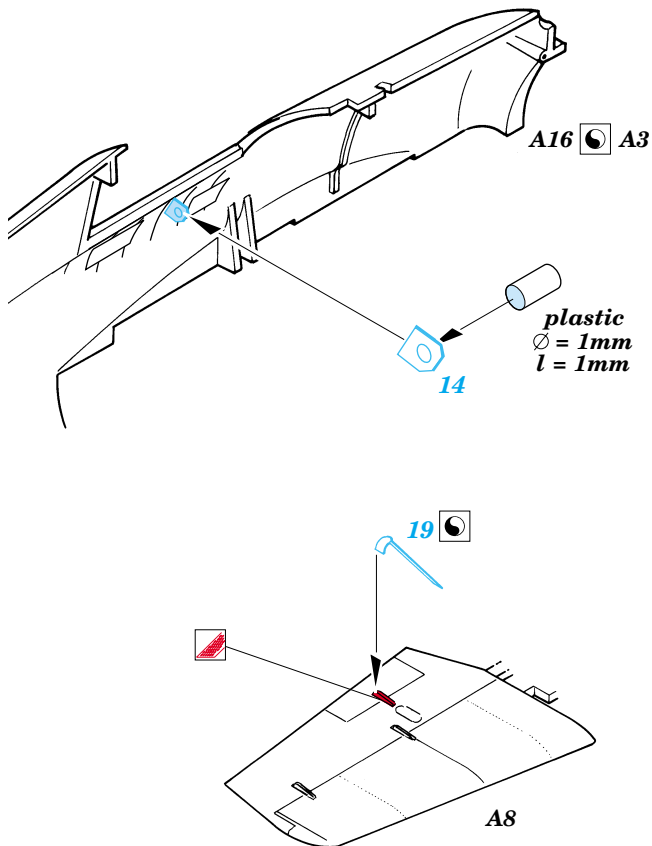

# F4F-4 Wildcat

eduard

49 246

1/48 scale detail set for Tamiya kit • sada detailů pro model 1/48 Tamiya

Film

- APPLY EXPRESS MASK AND PAINT BEFORE GLUING  
POUŽÍT EXPRESS MASK NABARVIT PŘED SLEPENÍM
- SYMMETRICAL ASSEMBLY  
SYMETRICKÁ MONTÁŽ
- REMOVE  
ODSTRANIT
- GRIND  
OBROUSIT
- DRILL HOLE  
VRTAT OTVOR
- BEND  
OHNOUT
- OPTION  
VOLBA
- REPLACE  
NAHRADIT

ORIGINAL KIT PARTS  
PŮVODNÍ DÍLY STAVEBNICE

PHOTO-ETCHED PARTS  
LEPTANÉ DÍLY

PARTS TO BE REMOVED  
DÍLY K ODSTRANĚNÍ

FILL  
TMELIT

2 sets

References : Aerodetail 22 - Grumman F4F Wildcat  
 Detail & Scale No.8265 Vol.65 - F4F Wildcat