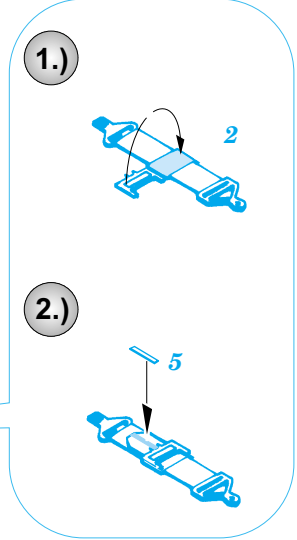

# F4F-4 Wildcat

eduard

49 246

1/48 scale detail set for Tamiya kit • sada detailů pro model 1/48 Tamiya

Film

- APPLY EXPRESS MASK AND PAINT BEFORE GLUING  
POUŽÍT EXPRESS MASK NABARVIT PŘED SLEPENÍM
- SYMMETRICAL ASSEMBLY  
SYMETRICKÁ MONTÁŽ
- REMOVE  
ODSTRANIT
- GRIND  
OBROUSIT
- DRILL HOLE  
VRTAT OTVOR
- BEND  
OHNOUT
- OPTION  
VOLBA
- REPLACE  
NAHRADIT

ORIGINAL KIT PARTS  
PŮVODNÍ DÍLY STAVEBNICE

PHOTO-ETCHED PARTS  
LEPTANÉ DÍLY

PARTS TO BE REMOVED  
DÍLY K ODSTRANĚNÍ

FILL  
TMELIT

2 sets

References : Aerodetail 22 - Grumman F4F Wildcat  
 Detail & Scale No.8265 Vol.65 - F4F Wildcat