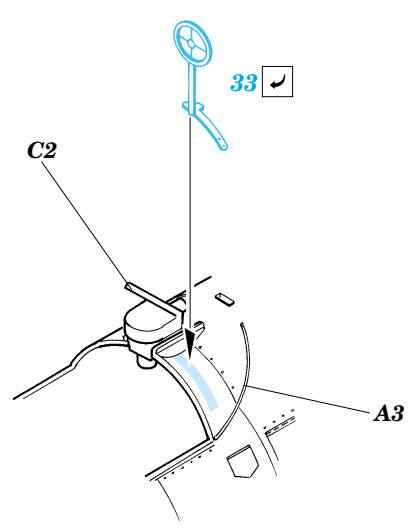

# F4F-4 Wildcat

eduard

49 246

1/48 scale detail set for Tamiya kit • sada detailů pro model 1/48 Tamiya

Film

- APPLY EXPRESS MASK AND PAINT BEFORE GLUING  
POUŽÍT EXPRESS MASK NABARVIT PŘED SLEPENÍM
- SYMMETRICAL ASSEMBLY  
SYMETRICKÁ MONTÁŽ
- REMOVE  
ODSTRANIT
- GRIND  
OBROUSIT
- DRILL HOLE  
VRTAT OTVOR
- BEND  
OHNOUT
- OPTION  
VOLBA
- REPLACE  
NAHRADIT

ORIGINAL KIT PARTS  
PŮVODNÍ DÍLY STAVEBNICE

PHOTO-ETCHED PARTS  
LEPTANÉ DÍLY

PARTS TO BE REMOVED  
DÍLY K ODSTRANĚNÍ

FILL  
TMELIT

2 sets

References : Aerodetail 22 - Grumman F4F Wildcat  
 Detail & Scale No.8265 Vol.65 - F4F Wildcat