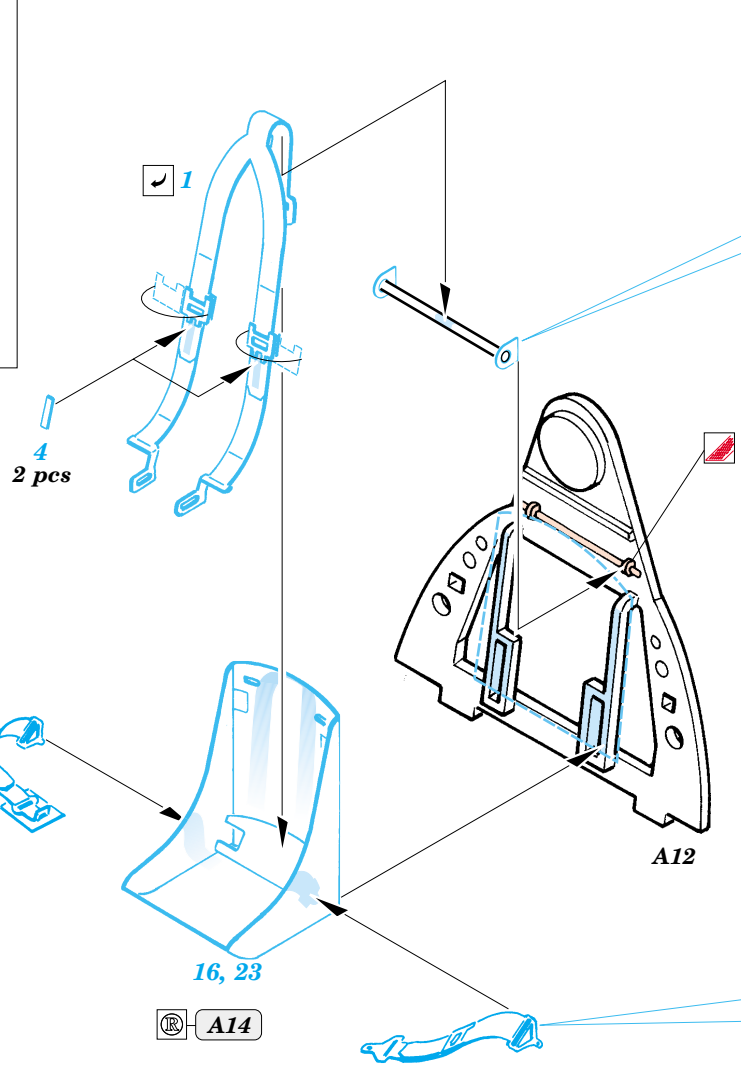

# F4F-4 Wildcat

eduard

49 246

1/48 scale detail set for Tamiya kit • sada detailů pro model 1/48 Tamiya

Film

- APPLY EXPRESS MASK AND PAINT BEFORE GLUING  
POUŽÍT EXPRESS MASK NABARVIT PŘED SLEPENÍM
- SYMMETRICAL ASSEMBLY  
SYMETRICKÁ MONTÁŽ
- REMOVE  
ODSTRANIT
- GRIND  
OBROUSIT
- DRILL HOLE  
VRTAT OTVOR
- BEND  
OHNOUT
- OPTION  
VOLBA
- REPLACE  
NAHRADIT

ORIGINAL KIT PARTS  
PŮVODNÍ DÍLY STAVEBNICE

PHOTO-ETCHED PARTS  
LEPTANÉ DÍLY

PARTS TO BE REMOVED  
DÍLY K ODSTRANĚNÍ

FILL  
TMELIT

2 sets

References : Aerodetail 22 - Grumman F4F Wildcat  
 Detail & Scale No.8265 Vol.65 - F4F Wildcat