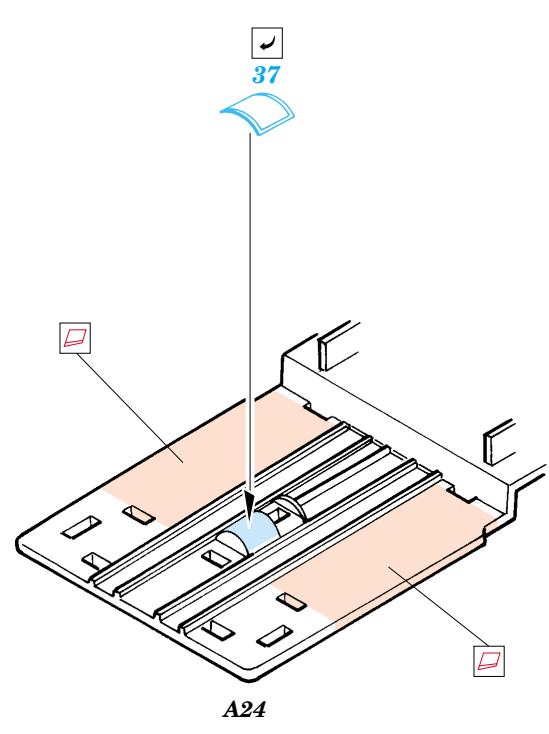

# F4F-4 Wildcat

eduard

49 246

1/48 scale detail set for Tamiya kit • sada detailů pro model 1/48 Tamiya

Film

- APPLY EXPRESS MASK AND PAINT BEFORE GLUING  
POUŽÍT EXPRESS MASK NABARVIT PŘED SLEPENÍM
- SYMMETRICAL ASSEMBLY  
SYMETRICKÁ MONTÁŽ
- REMOVE  
ODSTRANIT
- GRIND  
OBROUSIT
- DRILL HOLE  
VRTAT OTVOR
- BEND  
OHNOUT
- OPTION  
VOLBA
- REPLACE  
NAHRADIT

ORIGINAL KIT PARTS  
PŮVODNÍ DÍLY STAVEBNICE

PHOTO-ETCHED PARTS  
LEPTANÉ DÍLY

PARTS TO BE REMOVED  
DÍLY K ODSTRANĚNÍ

FILL  
TMELIT

2 sets

References : Aerodetail 22 - Grumman F4F Wildcat  
 Detail & Scale No.8265 Vol.65 - F4F Wildcat