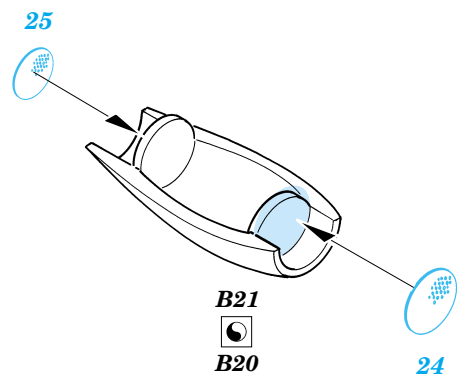

ORIGINAL KIT PARTS  
PŮVODNÍ DÍLY STAVEBNICE

PHOTO-ETCHED PARTS  
LEPTANÉ DÍLY

PARTS TO BE REMOVED  
DÍLY K ODSTRANĚNÍ

FILL  
TMELIT

2 sets

References : Aerodetail 22 - Grumman F4F Wildcat  
 Detail & Scale No.8265 Vol.65 - F4F Wildcat