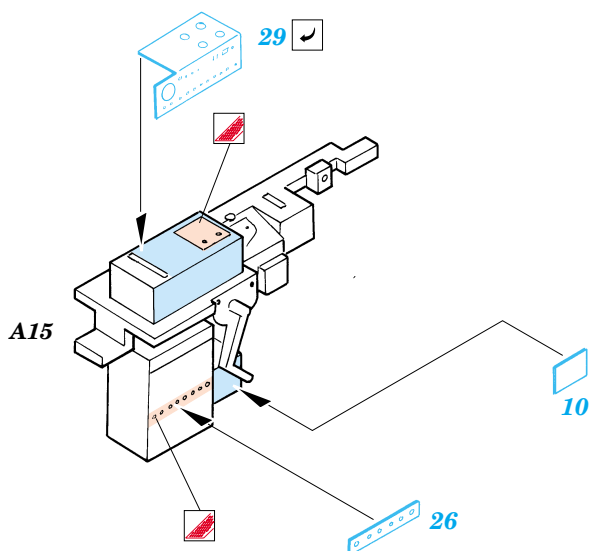

# F4F-4 Wildcat

eduard

49 246

1/48 scale detail set for Tamiya kit • sada detailů pro model 1/48 Tamiya

Film

- APPLY EXPRESS MASK AND PAINT BEFORE GLUING  
POUŽÍT EXPRESS MASK NABARVIT PŘED SLEPENÍM
- SYMMETRICAL ASSEMBLY  
SYMETRICKÁ MONTÁŽ
- REMOVE  
ODSTRANIT
- GRIND  
OBROUSIT
- DRILL HOLE  
VRTAT OTVOR
- BEND  
OHNOUT
- OPTION  
VOLBA
- REPLACE  
NAHRADIT

ORIGINAL KIT PARTS  
PŮVODNÍ DÍLY STAVEBNICE

PHOTO-ETCHED PARTS  
LEPTANÉ DÍLY

PARTS TO BE REMOVED  
DÍLY K ODSTRANĚNÍ

FILL  
TMELIT

2 sets

References : Aerodetail 22 - Grumman F4F Wildcat  
 Detail & Scale No.8265 Vol.65 - F4F Wildcat