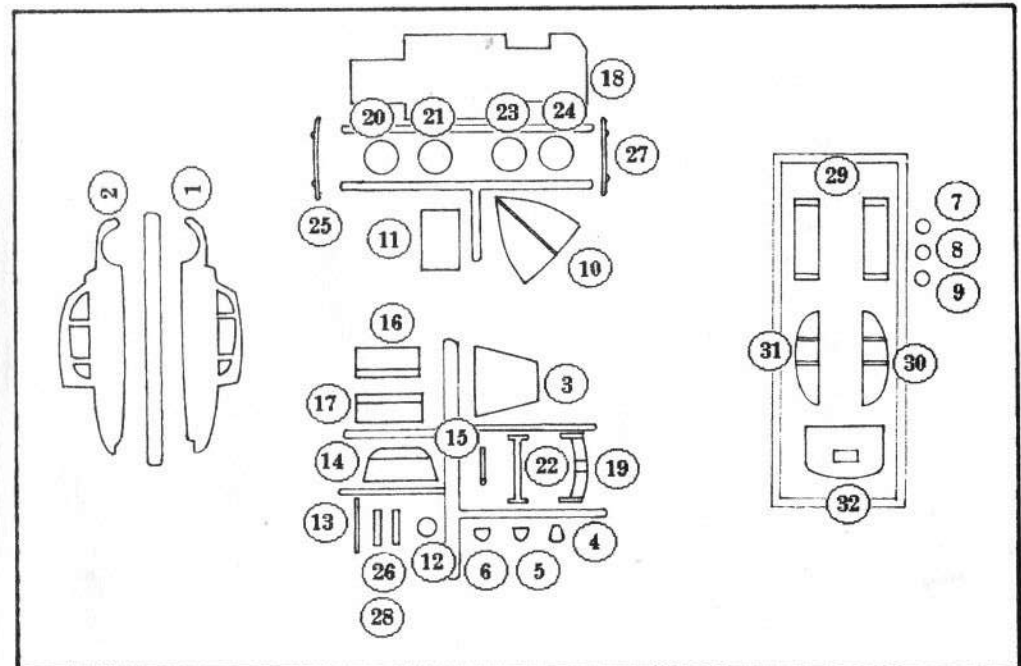

1/72 72809

Tatra T-87

www.sweb.cz/attack.hobby.kits

1

HNĚDÁ HUMBROL 177
BROWN
BRAUN
BRUN

2

3

4