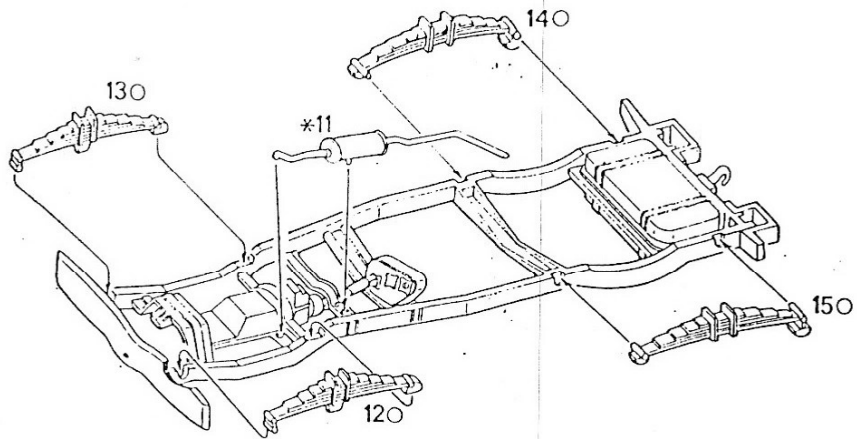

## DODGE WC45 "CARGO TRUCK"

Model amerického lehkého terénního vozu sloužícího v této podobě jako pojízdná dílna v US Army při vylodění v Normandii ve II sv. válce.

v interieru použité barvy :

- |   |        |        |          |
|---|--------|--------|----------|
| a | M 1503 | Red    | Rudá     |
| b | M 1790 | Silver | Stříbrná |
| c | M 1745 | White  | Bílá     |
| d | M 1749 | Black  | Černá    |

1

2

3

4

5

7

8

 Model Master No.1711(Olive Drab)  
 Model Master No.1749(Flat Black)