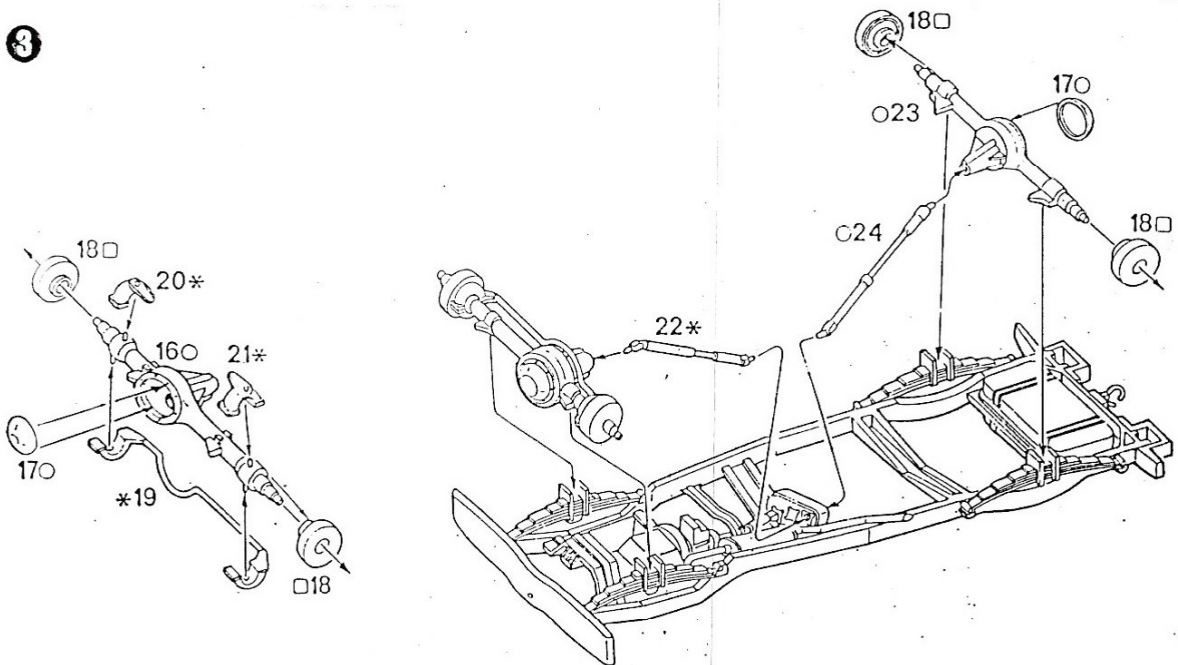

## DODGE WC45 "CARGO TRUCK"

Model amerického lehkého terénního vozu sloužícího v této podobě jako pojízdná dílna v US Army při vylodění v Normandii ve II sv. válce.

v interieru použité barvy :

- |   |        |        |          |
|---|--------|--------|----------|
| a | M 1503 | Red    | Rudá     |
| b | M 1790 | Silver | Stříbrná |
| c | M 1745 | White  | Bílá     |
| d | M 1749 | Black  | Černá    |

1

2

3

4

5

7

8

 Model Master No.1711(Olive Drab)  
 Model Master No.1749(Flat Black)