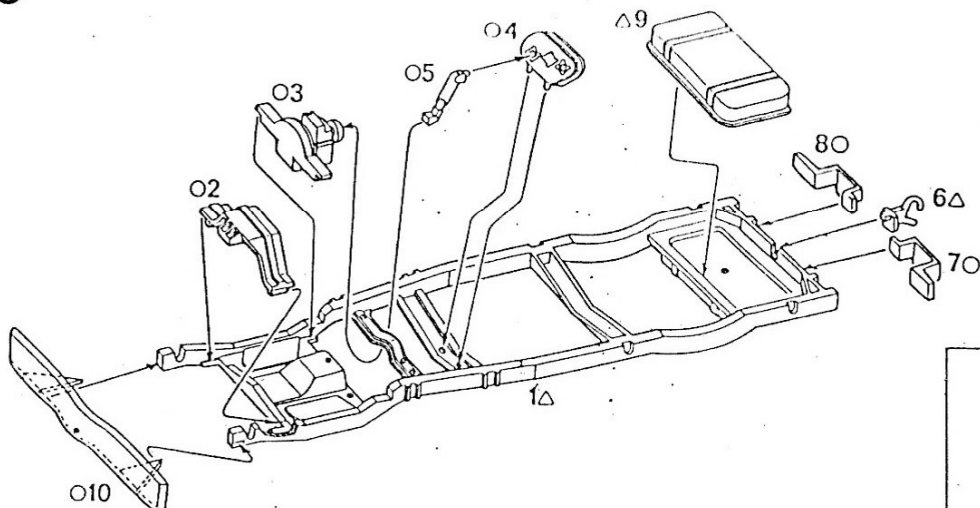

## DODGE WC45 "CARGO TRUCK"

Model amerického lehkého terénního vozu sloužícího v této podobě jako pojízdná dílna v US Army při vylodění v Normandii ve II sv. válce.

v interieru použité barvy :

- |   |        |        |          |
|---|--------|--------|----------|
| a | M 1503 | Red    | Rudá     |
| b | M 1790 | Silver | Stříbrná |
| c | M 1745 | White  | Bílá     |
| d | M 1749 | Black  | Černá    |

1

2

3

4

5

7

8

 Model Master No.1711(Olive Drab)  
 Model Master No.1749(Flat Black)