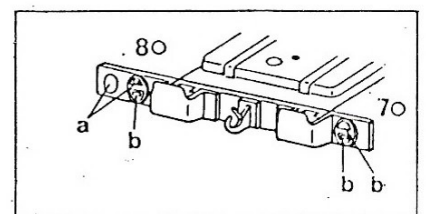

v interieru použité barvy :

a	M 1503	Red	Rudá
b	M 1790	Silver	Stříbrná
c	M 1745	White	Bílá
d	M 1749	Black	Černá

1