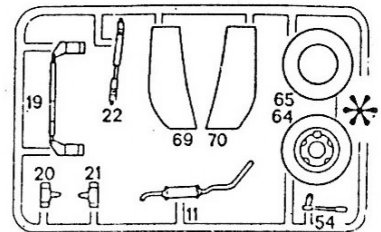

# BÍLEK

1:35 SCALE KIT **No. 891**

## DODGE WC45 "CARGO TRUCK"

Model amerického lehkého terénního vozu sloužícího v této podobě jako pojízdná dílna v US Army při vylodění v Normandii ve II sv. válce.

v interieru použité barvy :

- |   |        |        |          |
|---|--------|--------|----------|
| a | M 1503 | Red    | Rudá     |
| b | M 1790 | Silver | Stříbrná |
| c | M 1745 | White  | Bílá     |
| d | M 1749 | Black  | Černá    |

1

2

3

4

5

7

8

 Model Master No.1711(Olive Drab)  
 Model Master No.1749(Flat Black)