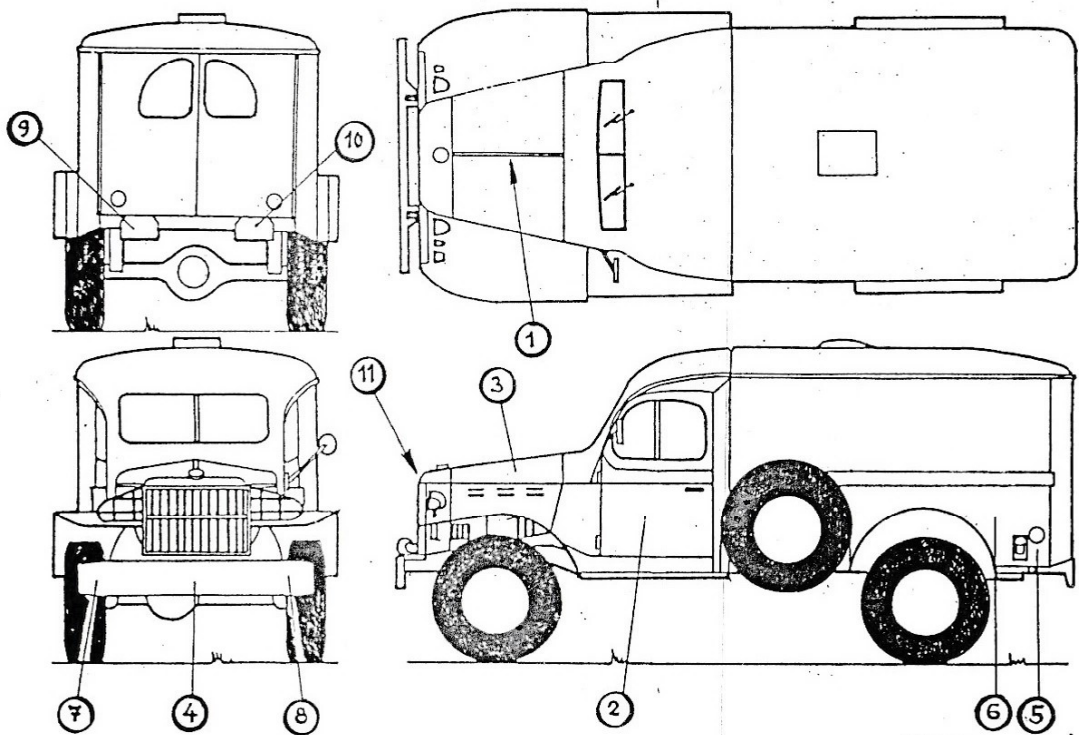

## DODGE WC45 "CARGO TRUCK"

Model amerického lehkého terénního vozu sloužícího v této podobě jako pojízdná dílna v US Army při vylodění v Normandii ve II sv. válce.

v interieru použité barvy :

- |   |        |        |          |
|---|--------|--------|----------|
| a | M 1503 | Red    | Rudá     |
| b | M 1790 | Silver | Stříbrná |
| c | M 1745 | White  | Bílá     |
| d | M 1749 | Black  | Černá    |

1

2

3

4

5

7

8

 Model Master No.1711(Olive Drab)  
 Model Master No.1749(Flat Black)