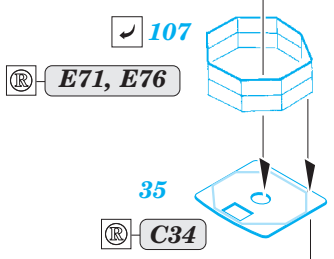

# USS Oliver H. Perry FFG-7

eduard

53 150

detail set for 1/350 ACADEMY No. 14102 kit • sada detailů pro stavebnici 1/350 ACADEMY No. 14102

- APPLY EXPRESS MASK AND PAINT BEFORE GLUING  
POUŽIT EXPRESS MASK NABARVIT PŘED SLEPENÍM
- SYMMETRICAL ASSEMBLY  
SYMETRICKÁ MONTÁŽ
- REMOVE  
ODSTRANIT
- GRIND  
OBROUSIT
- DRILL HOLE  
VRTAT OTVOR
- BEND  
OHNOUT
- OPTION  
VOLBA
- REPLACE  
NAHRADIT
- COLORED ETCHED PARTS  
LEPTANÉ BAREVNÉ DÍLY
- ETCHED PARTS  
LEPTANÉ NEBAREVNÉ DÍLY
- ORIGINAL KIT PARTS  
PŮVODNÍ DÍLY STAVEBNICE

ORIGINAL KIT PARTS  
PŮVODNÍ DÍLY STAVEBNICE

PHOTO-ETCHED PARTS  
LEPTANÉ DÍLY

PARTS TO BE REMOVED  
DÍLY K ODSTRANĚNÍ

FILL  
TMELIT

Ⓜ E12-E16, E53, E54

✓ 9

D65

90