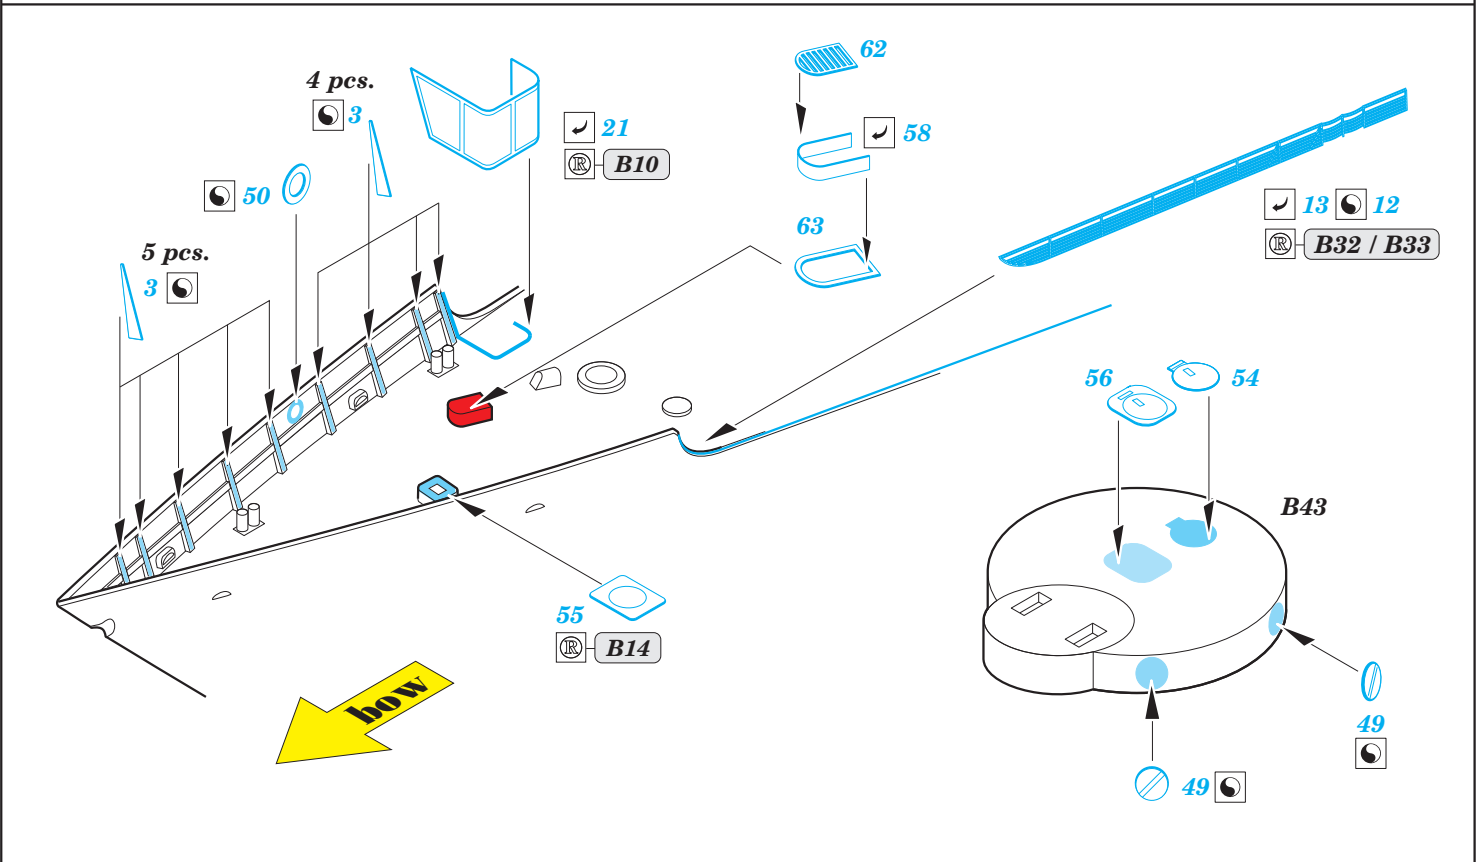

# USS Oliver H. Perry FFG-7

eduard

53 150

detail set for 1/350 ACADEMY No. 14102 kit • sada detailů pro stavebnici 1/350 ACADEMY No. 14102

- APPLY EXPRESS MASK AND PAINT BEFORE GLUING  
POUŽIT EXPRESS MASK NABARVIT PŘED SLEPENÍM
- SYMMETRICAL ASSEMBLY  
SYMETRICKÁ MONTÁŽ
- REMOVE  
ODSTRANIT
- GRIND  
OBROUSIT
- DRILL HOLE  
VRTAT OTVOR
- BEND  
OHNOUT
- OPTION  
VOLBA
- REPLACE  
NAHRADIT
- COLORED ETCHED PARTS  
LEPTANÉ BAREVNÉ DÍLY
- ETCHED PARTS  
LEPTANÉ NEBAREVNÉ DÍLY
- ORIGINAL KIT PARTS  
PŮVODNÍ DÍLY STAVEBNICE

ORIGINAL KIT PARTS  
PŮVODNÍ DÍLY STAVEBNICE

PHOTO-ETCHED PARTS  
LEPTANÉ DÍLY

PARTS TO BE REMOVED  
DÍLY K ODSTRANĚNÍ

FILL  
TMELIT

Ⓜ E12-E16, E53, E54

✓ 9

D65

90