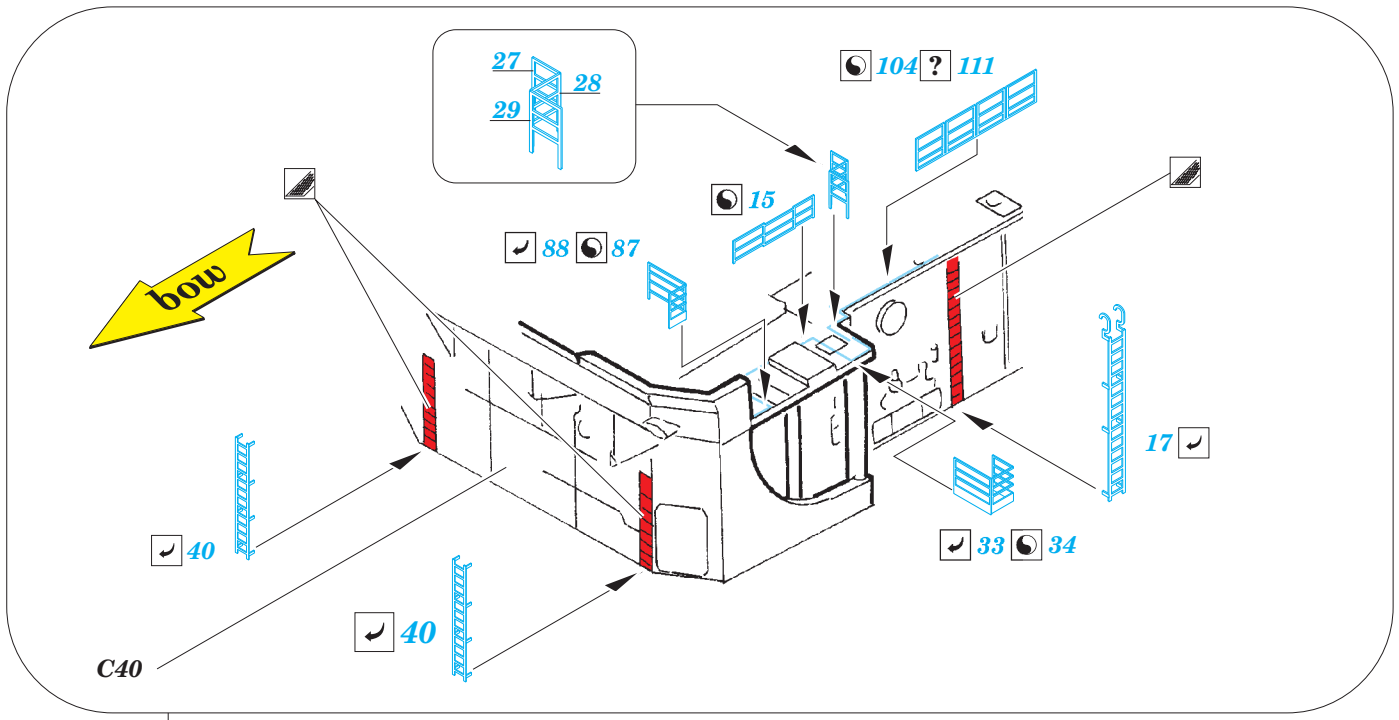

# USS Oliver H. Perry FFG-7

eduard

53 150

detail set for 1/350 ACADEMY No. 14102 kit • sada detailů pro stavebnici 1/350 ACADEMY No. 14102

- APPLY EXPRESS MASK AND PAINT BEFORE GLUING  
POUŽIT EXPRESS MASK NABARVIT PŘED SLEPENÍM
- SYMMETRICAL ASSEMBLY  
SYMETRICKÁ MONTÁŽ
- REMOVE  
ODSTRANIT
- GRIND  
OBROUSIT
- DRILL HOLE  
VRTAT OTVOR
- BEND  
OHNOUT
- OPTION  
VOLBA
- REPLACE  
NAHRADIT
- COLORED ETCHED PARTS  
LEPTANÉ BAREVNÉ DÍLY
- ETCHED PARTS  
LEPTANÉ NEBAREVNÉ DÍLY
- ORIGINAL KIT PARTS  
PŮVODNÍ DÍLY STAVEBNICE

ORIGINAL KIT PARTS  
PŮVODNÍ DÍLY STAVEBNICE

PHOTO-ETCHED PARTS  
LEPTANÉ DÍLY

PARTS TO BE REMOVED  
DÍLY K ODSTRANĚNÍ

FILL  
TMELIT

Ⓜ E12-E16, E53, E54

✓ 9

D65

90