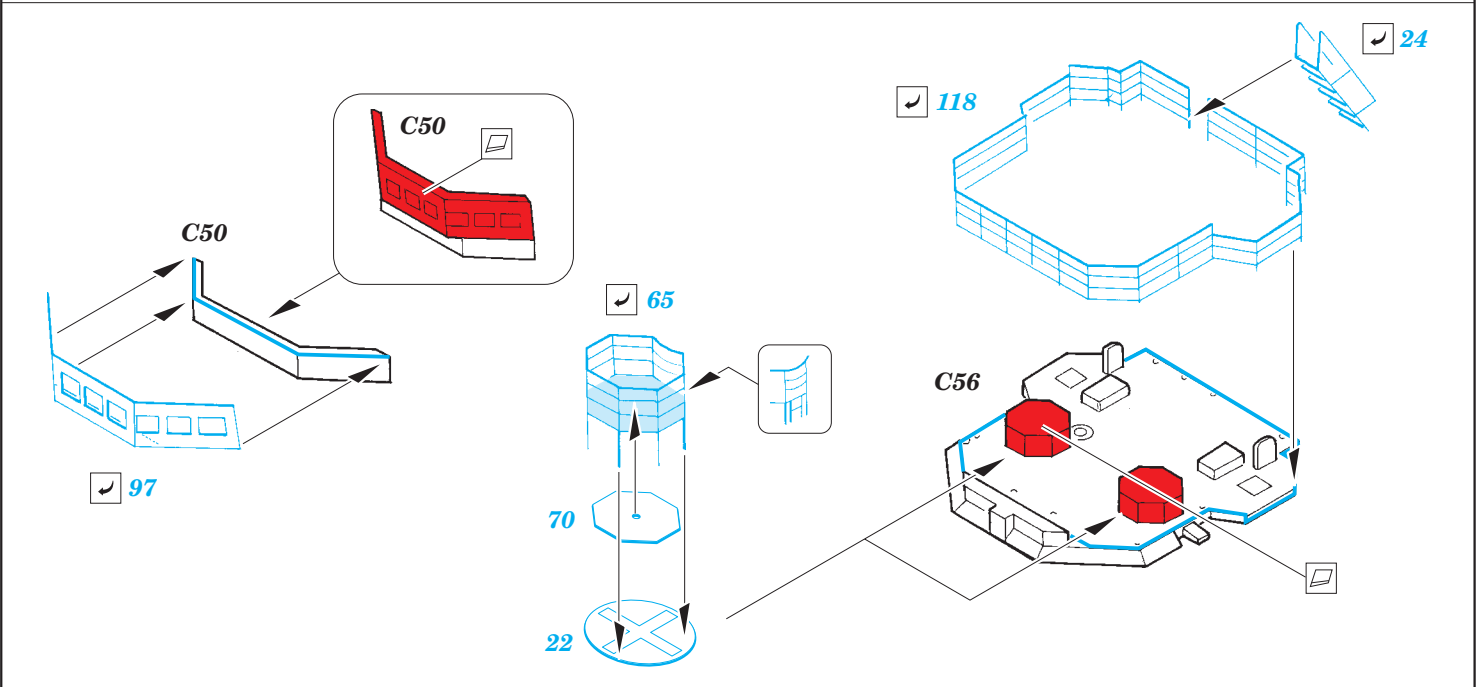

# USS Oliver H. Perry FFG-7

eduard

53 150

detail set for 1/350 ACADEMY No. 14102 kit • sada detailů pro stavebnici 1/350 ACADEMY No. 14102

- APPLY EXPRESS MASK AND PAINT BEFORE GLUING  
POUŽIT EXPRESS MASK NABARVIT PŘED SLEPENÍM
- SYMMETRICAL ASSEMBLY  
SYMETRICKÁ MONTÁŽ
- REMOVE  
ODSTRANIT
- GRIND  
OBROUSIT
- DRILL HOLE  
VRTAT OTVOR
- BEND  
OHNOUT
- OPTION  
VOLBA
- REPLACE  
NAHRADIT
- COLORED ETCHED PARTS  
LEPTANÉ BAREVNÉ DÍLY
- ETCHED PARTS  
LEPTANÉ NEBAREVNÉ DÍLY
- ORIGINAL KIT PARTS  
PŮVODNÍ DÍLY STAVEBNICE

ORIGINAL KIT PARTS  
PŮVODNÍ DÍLY STAVEBNICE

PHOTO-ETCHED PARTS  
LEPTANÉ DÍLY

PARTS TO BE REMOVED  
DÍLY K ODSTRANĚNÍ

FILL  
TMELIT

Ⓜ E12-E16, E53, E54

✓ 9

D65

90