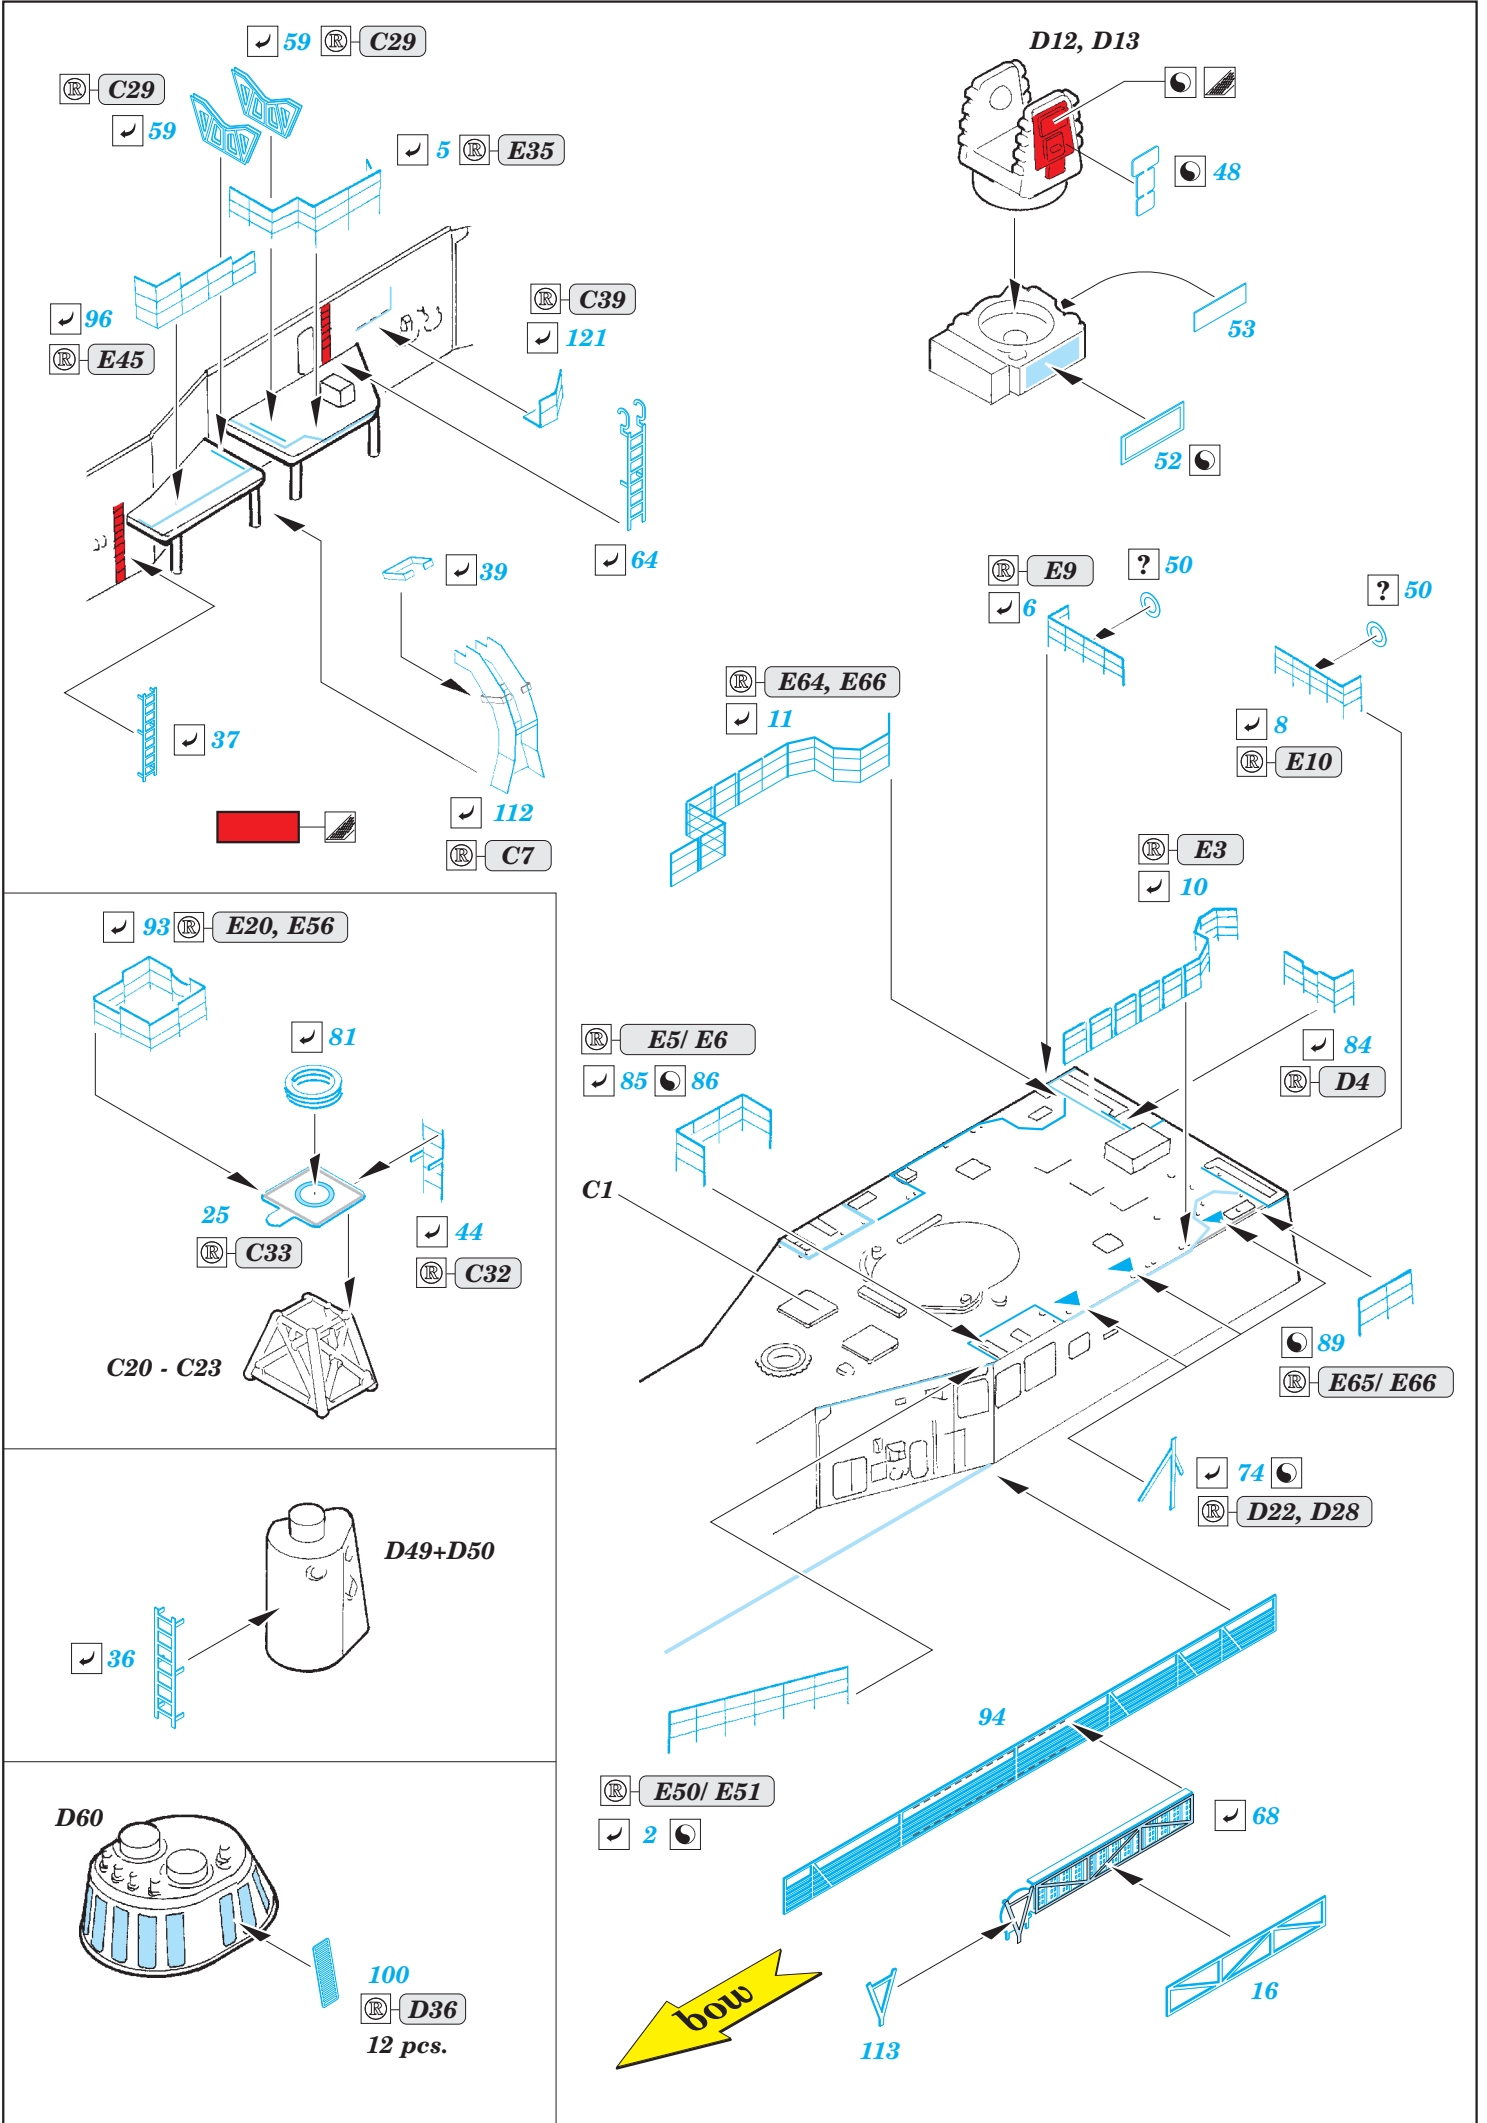

# USS Oliver H. Perry FFG-7

eduard

53 150

detail set for 1/350 ACADEMY No. 14102 kit • sada detailů pro stavebnici 1/350 ACADEMY No. 14102

- APPLY EXPRESS MASK AND PAINT BEFORE GLUING  
POUŽIT EXPRESS MASK NABARVIT PŘED SLEPENÍM
- SYMMETRICAL ASSEMBLY  
SYMETRICKÁ MONTÁŽ
- REMOVE  
ODSTRANIT
- GRIND  
OBROUSIT
- DRILL HOLE  
VRTAT OTVOR
- BEND  
OHNOUT
- OPTION  
VOLBA
- REPLACE  
NAHRADIT
- COLORED ETCHED PARTS  
LEPTANÉ BAREVNÉ DÍLY
- ETCHED PARTS  
LEPTANÉ NEBAREVNÉ DÍLY
- ORIGINAL KIT PARTS  
PŮVODNÍ DÍLY STAVEBNICE

ORIGINAL KIT PARTS  
PŮVODNÍ DÍLY STAVEBNICE

PHOTO-ETCHED PARTS  
LEPTANÉ DÍLY

PARTS TO BE REMOVED  
DÍLY K ODSTRANĚNÍ

FILL  
TMELIT

Ⓜ E12-E16, E53, E54

✓ 9

D65

90