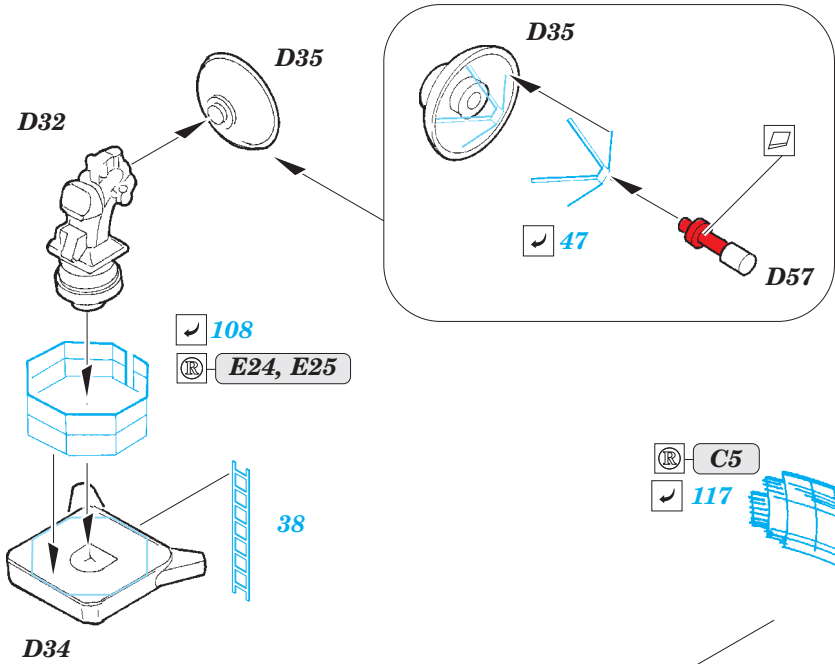

# USS Oliver H. Perry FFG-7

eduard

53 150

detail set for 1/350 ACADEMY No. 14102 kit • sada detailů pro stavebnici 1/350 ACADEMY No. 14102

- APPLY EXPRESS MASK AND PAINT BEFORE GLUING  
POUŽIT EXPRESS MASK NABARVIT PŘED SLEPENÍM
- SYMMETRICAL ASSEMBLY  
SYMETRICKÁ MONTÁŽ
- REMOVE  
ODSTRANIT
- GRIND  
OBROUSIT
- DRILL HOLE  
VRTAT OTVOR
- BEND  
OHNOUT
- OPTION  
VOLBA
- REPLACE  
NAHRADIT
- COLORED ETCHED PARTS  
LEPTANÉ BAREVNÉ DÍLY
- ETCHED PARTS  
LEPTANÉ NEBAREVNÉ DÍLY
- ORIGINAL KIT PARTS  
PŮVODNÍ DÍLY STAVEBNICE

ORIGINAL KIT PARTS  
PŮVODNÍ DÍLY STAVEBNICE

PHOTO-ETCHED PARTS  
LEPTANÉ DÍLY

PARTS TO BE REMOVED  
DÍLY K ODSTRANĚNÍ

FILL  
TMELIT

Ⓜ E12-E16, E53, E54

✓ 9

D65

90