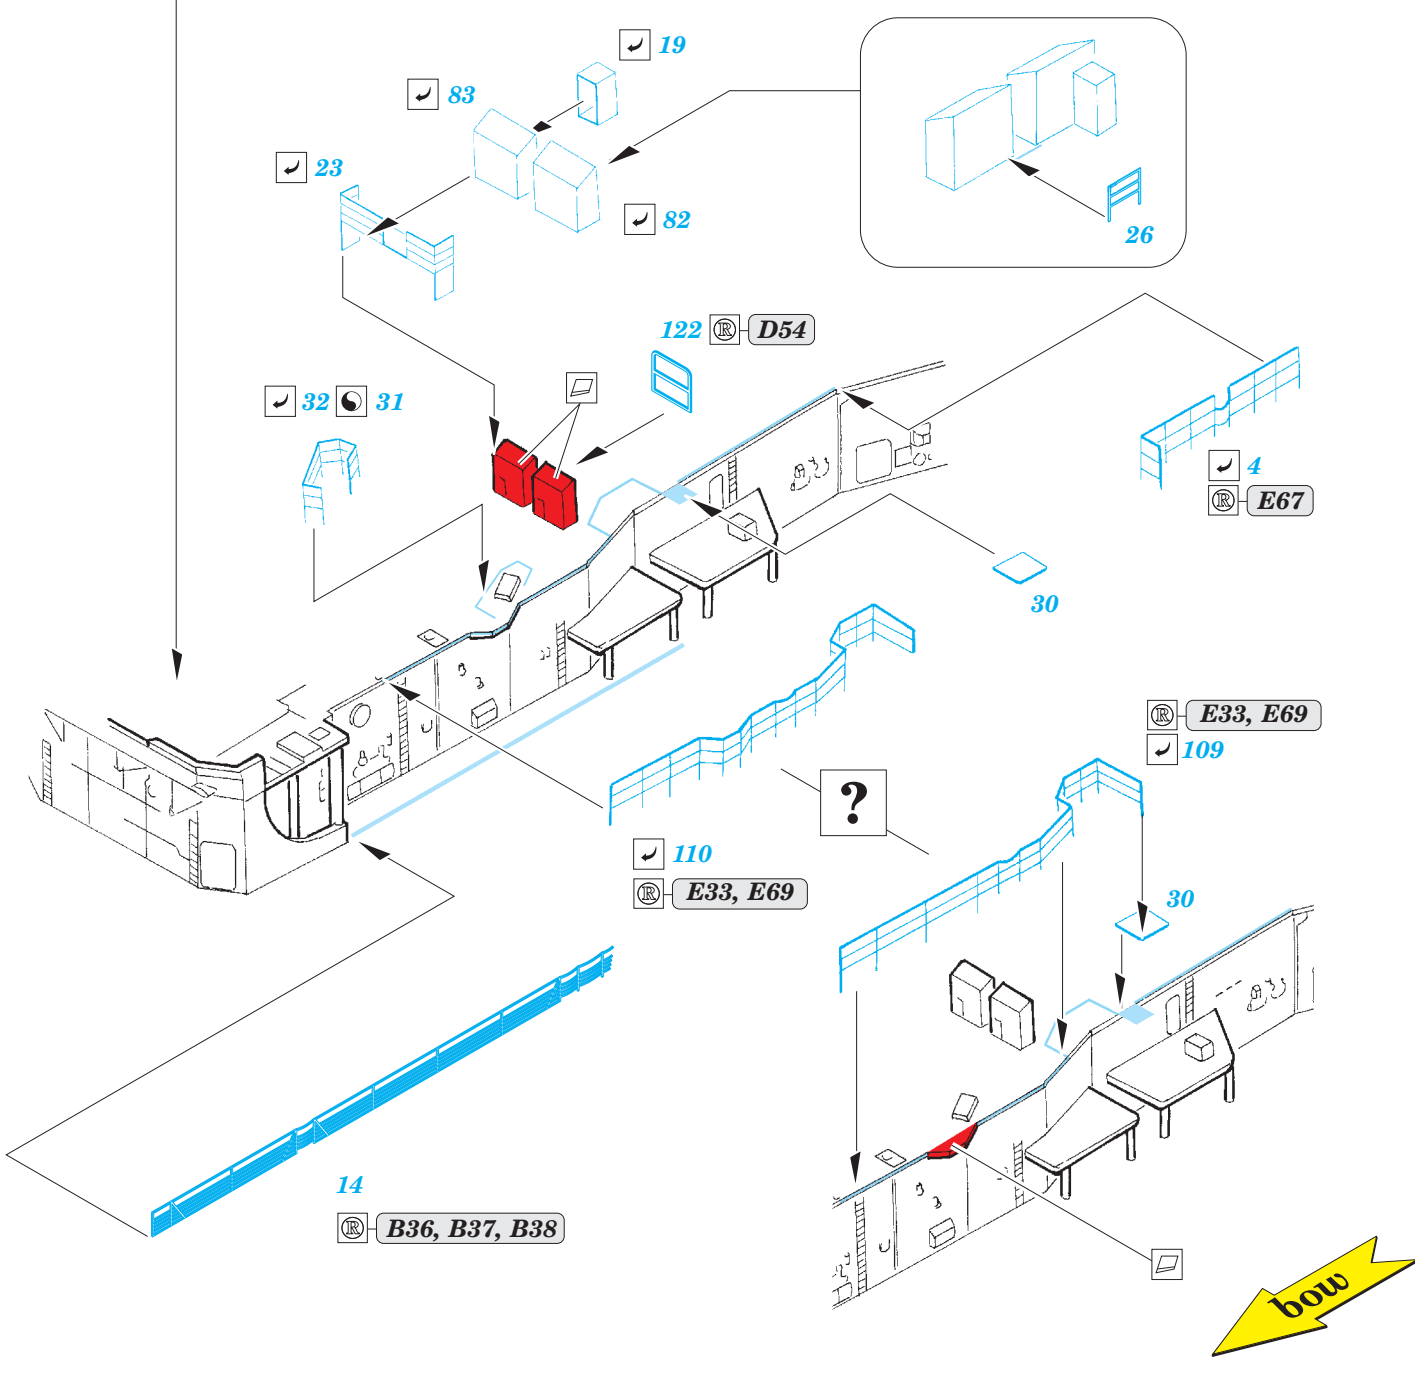

# USS Oliver H. Perry FFG-7

eduard

53 150

detail set for 1/350 ACADEMY No. 14102 kit • sada detailů pro stavebnici 1/350 ACADEMY No. 14102

- APPLY EXPRESS MASK AND PAINT BEFORE GLUING  
POUŽIT EXPRESS MASK NABARVIT PŘED SLEPENÍM
- SYMMETRICAL ASSEMBLY  
SYMETRICKÁ MONTÁŽ
- REMOVE  
ODSTRANIT
- GRIND  
OBROUSIT
- DRILL HOLE  
VRTAT OTVOR
- BEND  
OHNOUT
- OPTION  
VOLBA
- REPLACE  
NAHRADIT
- COLORED ETCHED PARTS  
LEPTANÉ BAREVNÉ DÍLY
- ETCHED PARTS  
LEPTANÉ NEBAREVNÉ DÍLY
- ORIGINAL KIT PARTS  
PŮVODNÍ DÍLY STAVEBNICE

ORIGINAL KIT PARTS  
PŮVODNÍ DÍLY STAVEBNICE

PHOTO-ETCHED PARTS  
LEPTANÉ DÍLY

PARTS TO BE REMOVED  
DÍLY K ODSTRANĚNÍ

FILL  
TMELIT

Ⓜ E12-E16, E53, E54

✓ 9

D65

90