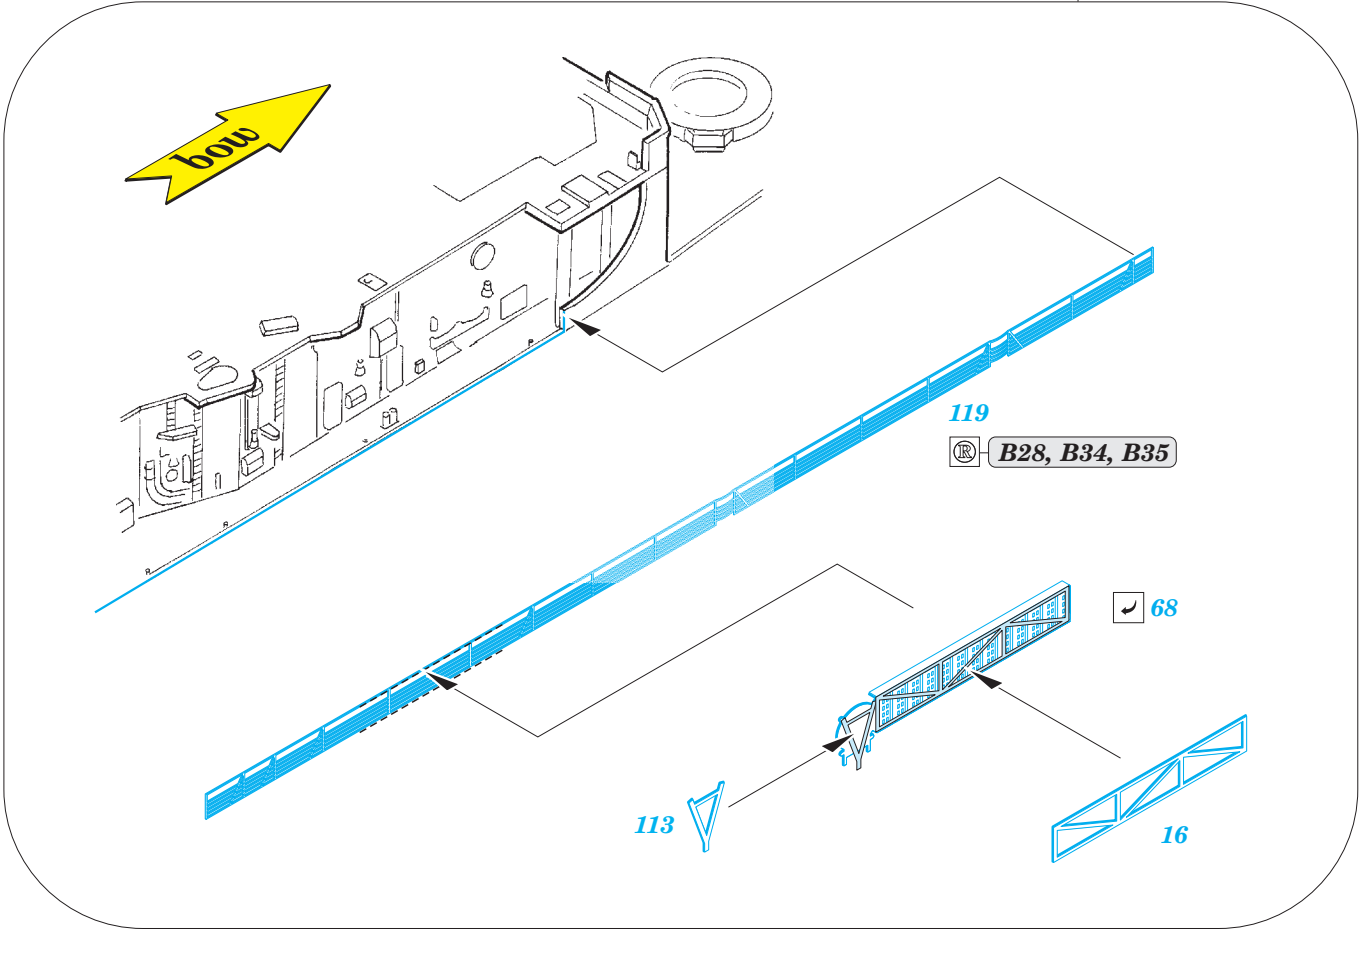

# USS Oliver H. Perry FFG-7

eduard

53 150

detail set for 1/350 ACADEMY No. 14102 kit • sada detailů pro stavebnici 1/350 ACADEMY No. 14102

- APPLY EXPRESS MASK AND PAINT BEFORE GLUING  
POUŽIT EXPRESS MASK NABARVIT PŘED SLEPENÍM
- SYMMETRICAL ASSEMBLY  
SYMETRICKÁ MONTÁŽ
- REMOVE  
ODSTRANIT
- GRIND  
OBROUSIT
- DRILL HOLE  
VRTAT OTVOR
- BEND  
OHNOUT
- OPTION  
VOLBA
- REPLACE  
NAHRADIT
- COLORED ETCHED PARTS  
LEPTANÉ BAREVNÉ DÍLY
- ETCHED PARTS  
LEPTANÉ NEBAREVNÉ DÍLY
- ORIGINAL KIT PARTS  
PŮVODNÍ DÍLY STAVEBNICE

ORIGINAL KIT PARTS  
PŮVODNÍ DÍLY STAVEBNICE

PHOTO-ETCHED PARTS  
LEPTANÉ DÍLY

PARTS TO BE REMOVED  
DÍLY K ODSTRANĚNÍ

FILL  
TMELIT

Ⓜ E12-E16, E53, E54

✓ 9

D65

90