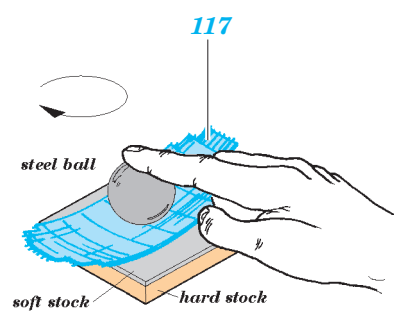

# USS Oliver H. Perry FFG-7

eduard

53 150

detail set for 1/350 ACADEMY No. 14102 kit • sada detailů pro stavebnici 1/350 ACADEMY No. 14102

- APPLY EXPRESS MASK AND PAINT BEFORE GLUING  
POUŽIT EXPRESS MASK NABARVIT PŘED SLEPENÍM
- SYMMETRICAL ASSEMBLY  
SYMETRICKÁ MONTÁŽ
- REMOVE  
ODSTRANIT
- GRIND  
OBROUSIT
- DRILL HOLE  
VRTAT OTVOR
- BEND  
OHNOUT
- OPTION  
VOLBA
- REPLACE  
NAHRADIT
- COLORED ETCHED PARTS  
LEPTANÉ BAREVNÉ DÍLY
- ETCHED PARTS  
LEPTANÉ NEBAREVNÉ DÍLY
- ORIGINAL KIT PARTS  
PŮVODNÍ DÍLY STAVEBNICE

ORIGINAL KIT PARTS  
PŮVODNÍ DÍLY STAVEBNICE

PHOTO-ETCHED PARTS  
LEPTANÉ DÍLY

PARTS TO BE REMOVED  
DÍLY K ODSTRANĚNÍ

FILL  
TMELIT

Ⓜ E12-E16, E53, E54

✓ 9

D65

90