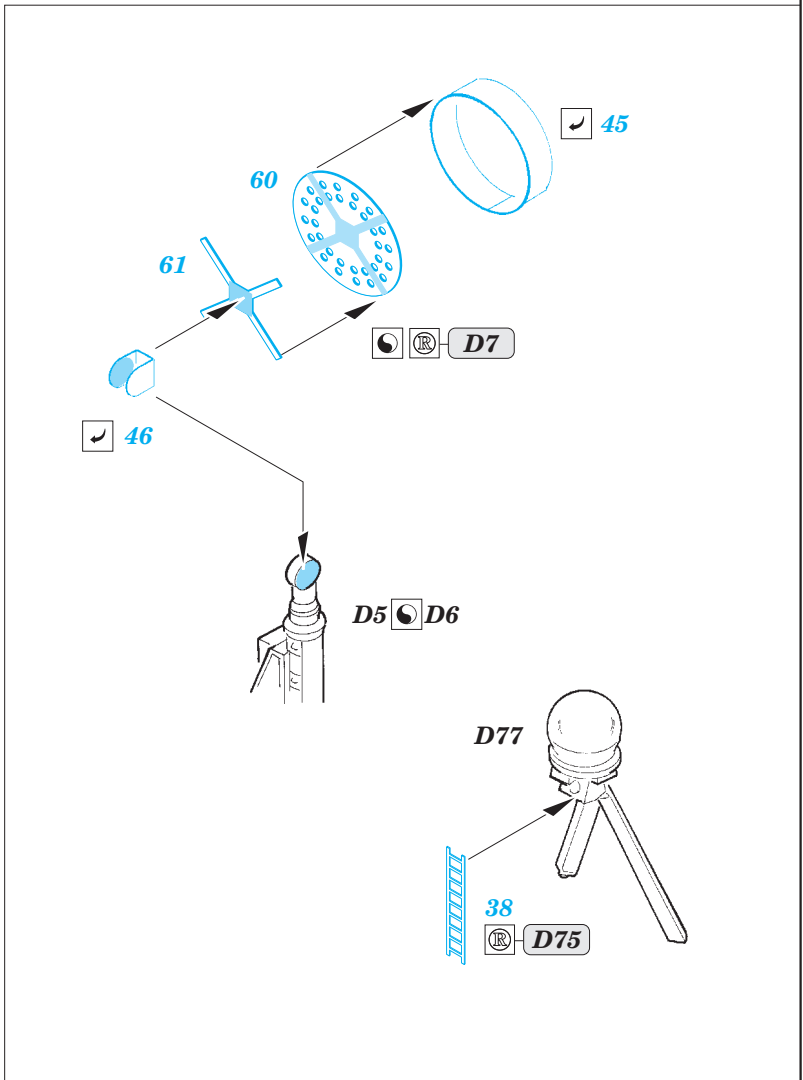

# USS Oliver H. Perry FFG-7

eduard

53 150

detail set for 1/350 ACADEMY No. 14102 kit • sada detailů pro stavebnici 1/350 ACADEMY No. 14102

- APPLY EXPRESS MASK AND PAINT BEFORE GLUING  
POUŽIT EXPRESS MASK NABARVIT PŘED SLEPENÍM
- SYMMETRICAL ASSEMBLY  
SYMETRICKÁ MONTÁŽ
- REMOVE  
ODSTRANIT
- GRIND  
OBROUSIT
- DRILL HOLE  
VRTAT OTVOR
- BEND  
OHNOUT
- OPTION  
VOLBA
- REPLACE  
NAHRADIT
- COLORED ETCHED PARTS  
LEPTANÉ BAREVNÉ DÍLY
- ETCHED PARTS  
LEPTANÉ NEBAREVNÉ DÍLY
- ORIGINAL KIT PARTS  
PŮVODNÍ DÍLY STAVEBNICE

ORIGINAL KIT PARTS  
PŮVODNÍ DÍLY STAVEBNICE

PHOTO-ETCHED PARTS  
LEPTANÉ DÍLY

PARTS TO BE REMOVED  
DÍLY K ODSTRANĚNÍ

FILL  
TMELIT

Ⓜ E12-E16, E53, E54

✓ 9

D65

90