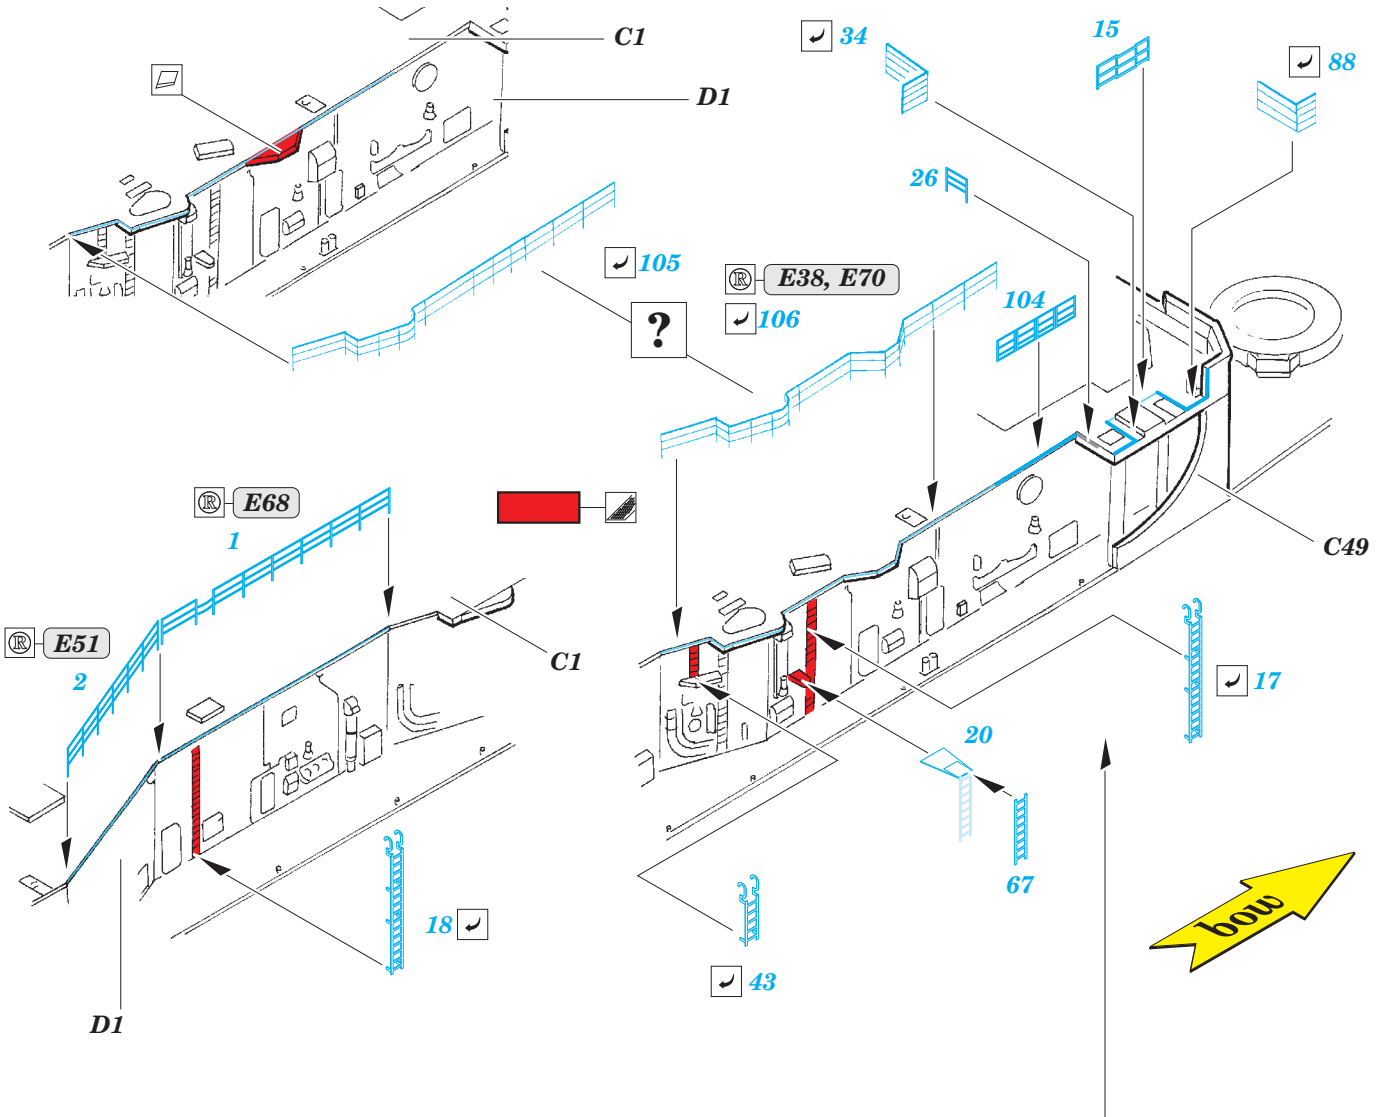

# USS Oliver H. Perry FFG-7

eduard

53 150

detail set for 1/350 ACADEMY No. 14102 kit • sada detailů pro stavebnici 1/350 ACADEMY No. 14102

- APPLY EXPRESS MASK AND PAINT BEFORE GLUING  
POUŽIT EXPRESS MASK NABARVIT PŘED SLEPENÍM
- SYMMETRICAL ASSEMBLY  
SYMETRICKÁ MONTÁŽ
- REMOVE  
ODSTRANIT
- GRIND  
OBROUSIT
- DRILL HOLE  
VRTAT OTVOR
- BEND  
OHNOUT
- OPTION  
VOLBA
- REPLACE  
NAHRADIT
- COLORED ETCHED PARTS  
LEPTANÉ BAREVNÉ DÍLY
- ETCHED PARTS  
LEPTANÉ NEBAREVNÉ DÍLY
- ORIGINAL KIT PARTS  
PŮVODNÍ DÍLY STAVEBNICE

ORIGINAL KIT PARTS  
PŮVODNÍ DÍLY STAVEBNICE

PHOTO-ETCHED PARTS  
LEPTANÉ DÍLY

PARTS TO BE REMOVED  
DÍLY K ODSTRANĚNÍ

FILL  
TMELIT

Ⓜ E12-E16, E53, E54

✓ 9

D65

90