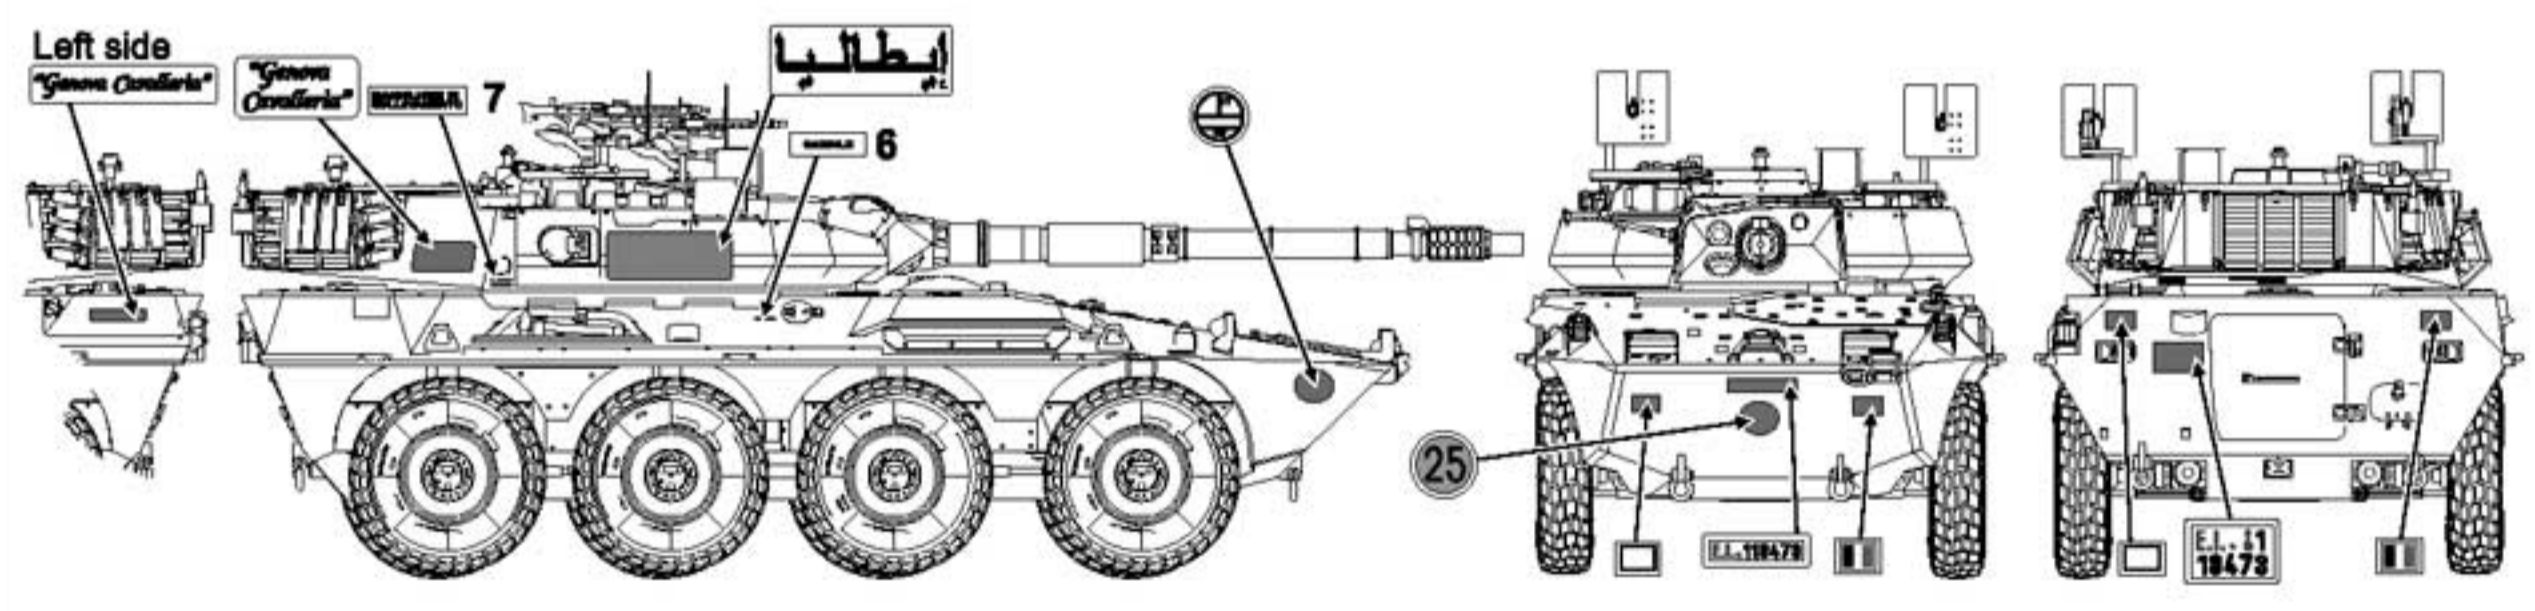

Centauro B1

105mm wheeled tank

1/72 scale
 Plastic model kit. Cat. #72437

Wheel hubs have to be primed prior to adding the rubber tires.
 Колёсные диски обязательно грунтовать ДО установки покрышек.

Centauro B1. Italian Army. UNIFIL vehicle in Lebanon.2008. Overall white painted over Italian olive green.
 Centauro B1. Итальянский контингент UNIFIL в Ливане. 2008. ООН-овский белый поверх итальянского оливкового.