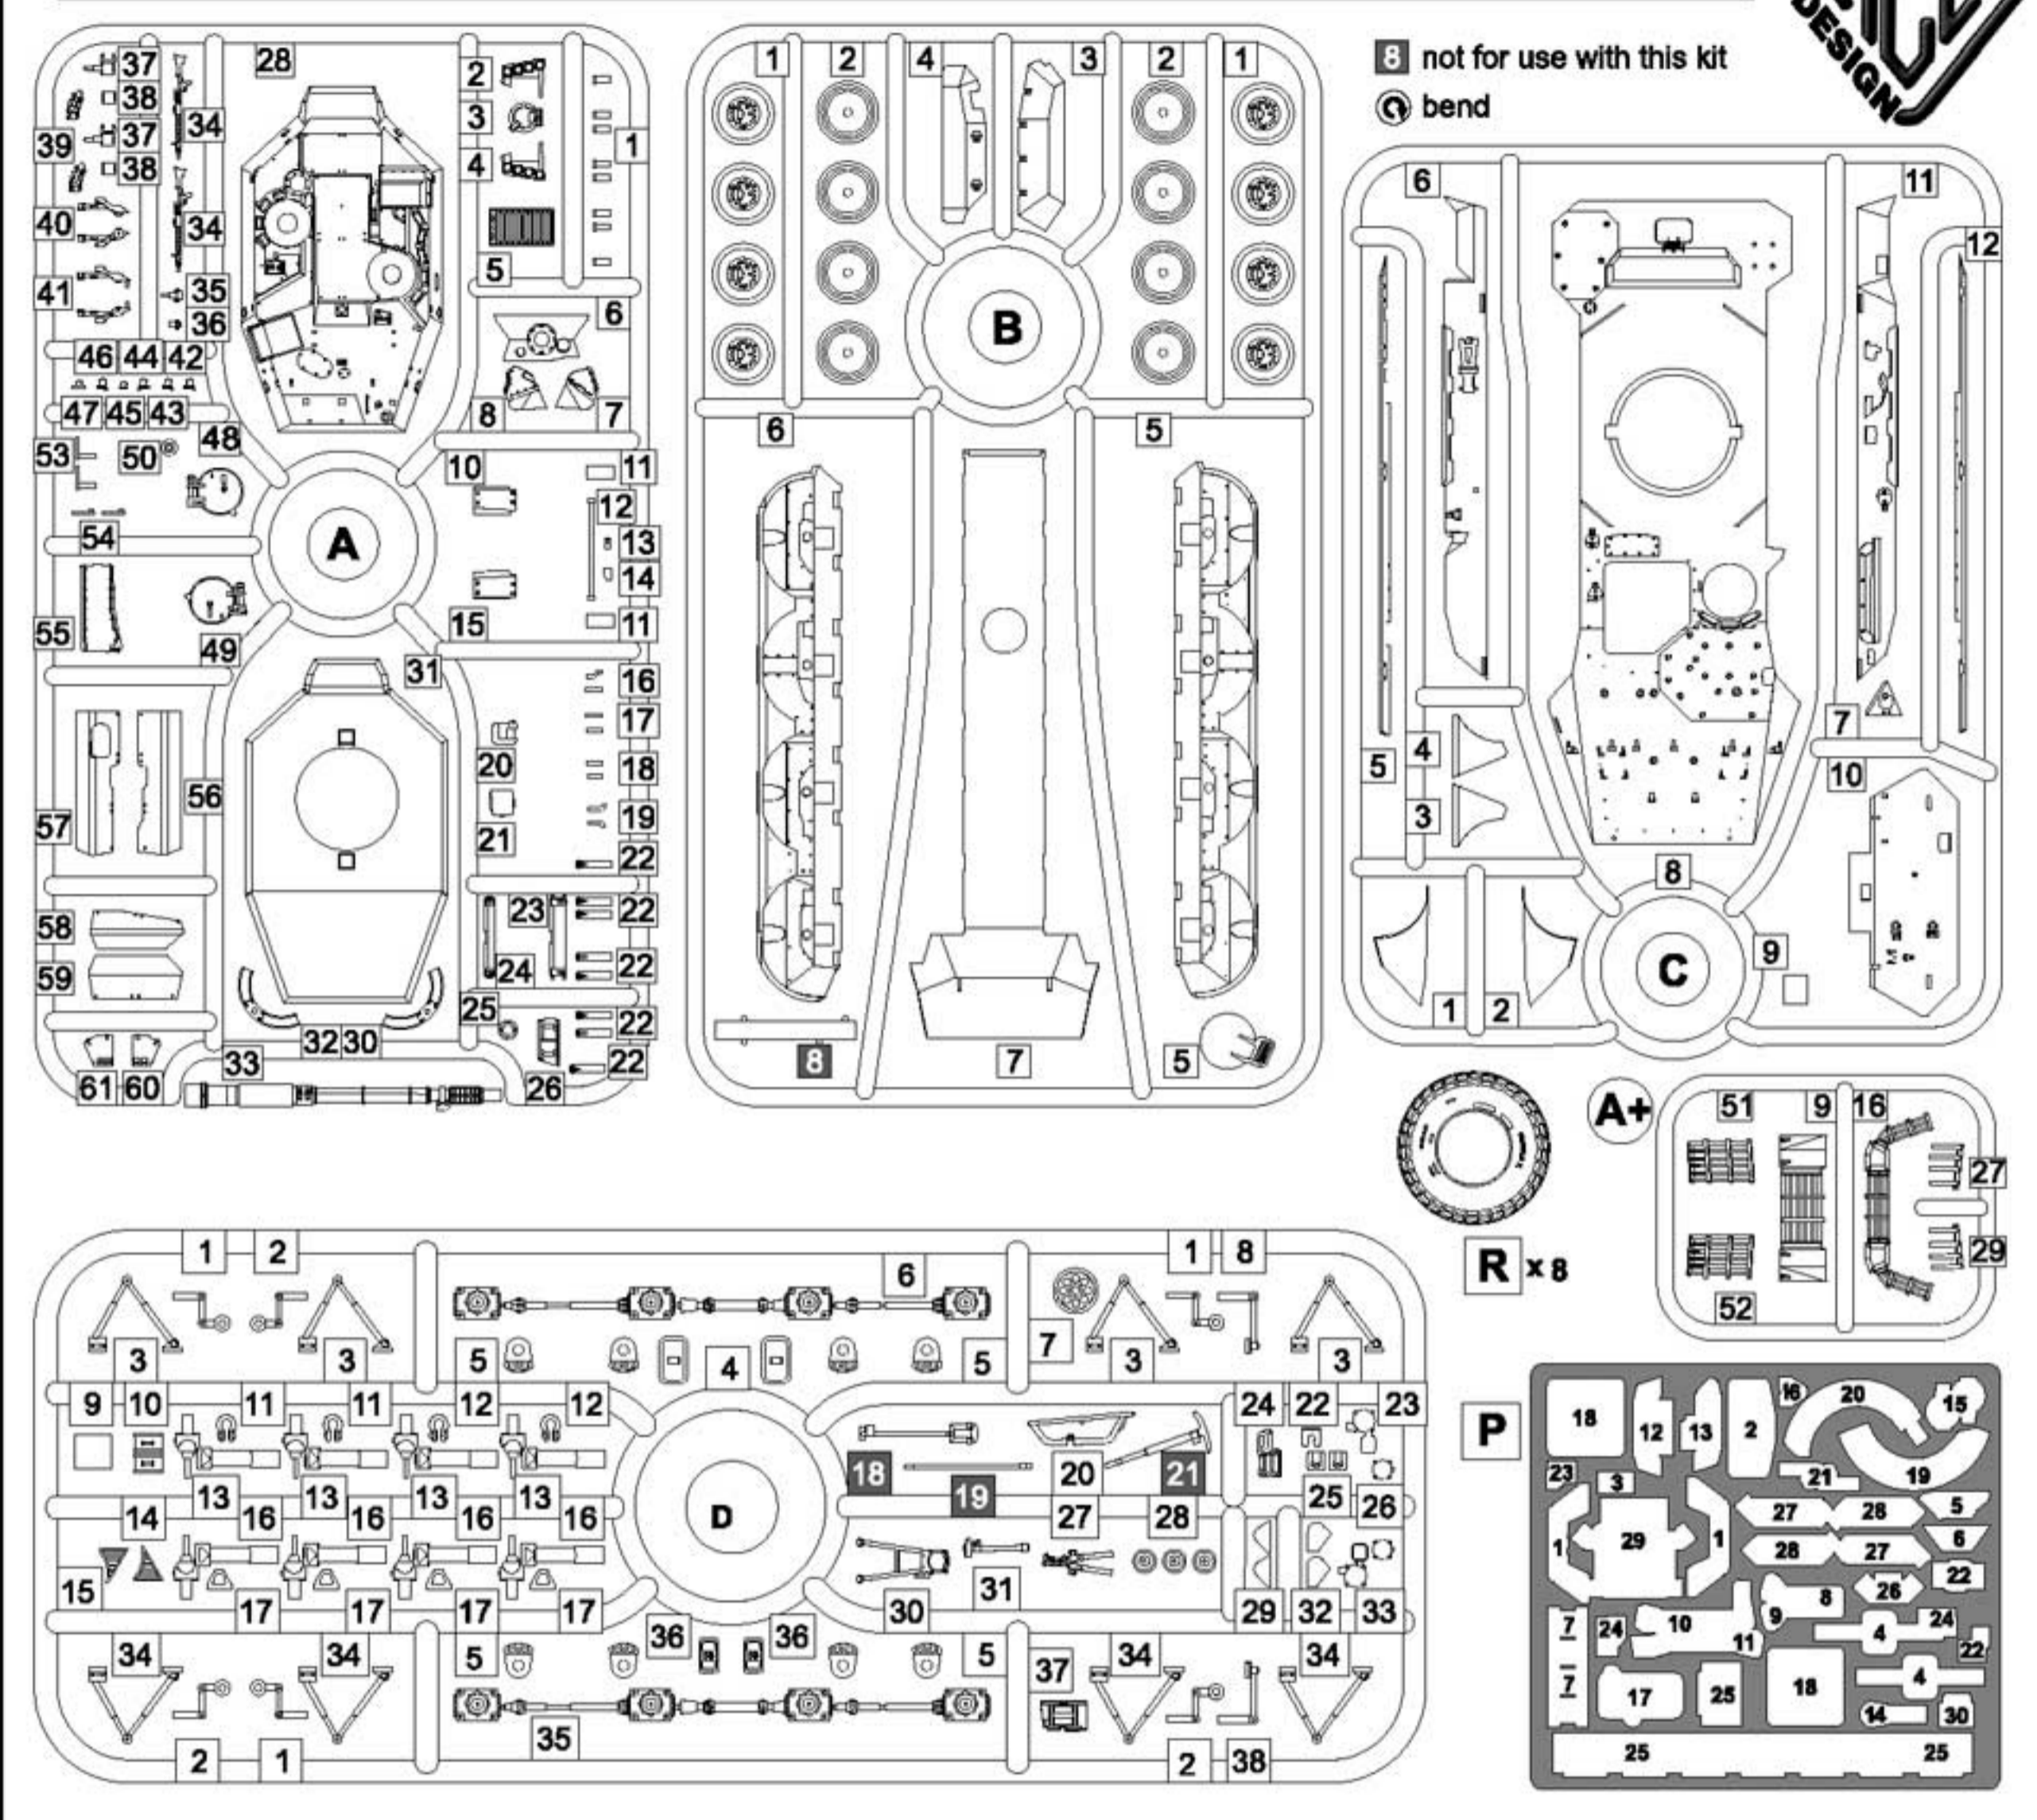

Check for historical photos of this AFV and other vehicles, up to date kit instructions, detailed descriptions of other ACE kits, new products and more at:
<https://www.facebook.com/acemodelkits/>
or <http://www.acemodel.com.ua>

Centauro B1

105mm wheeled tank

1/72 scale
Plastic model kit. Cat. #72437

Wheel hubs have to be primed prior to adding the rubber tires.
Колёсные диски обязательно грунтовать ДО установки покрышек.