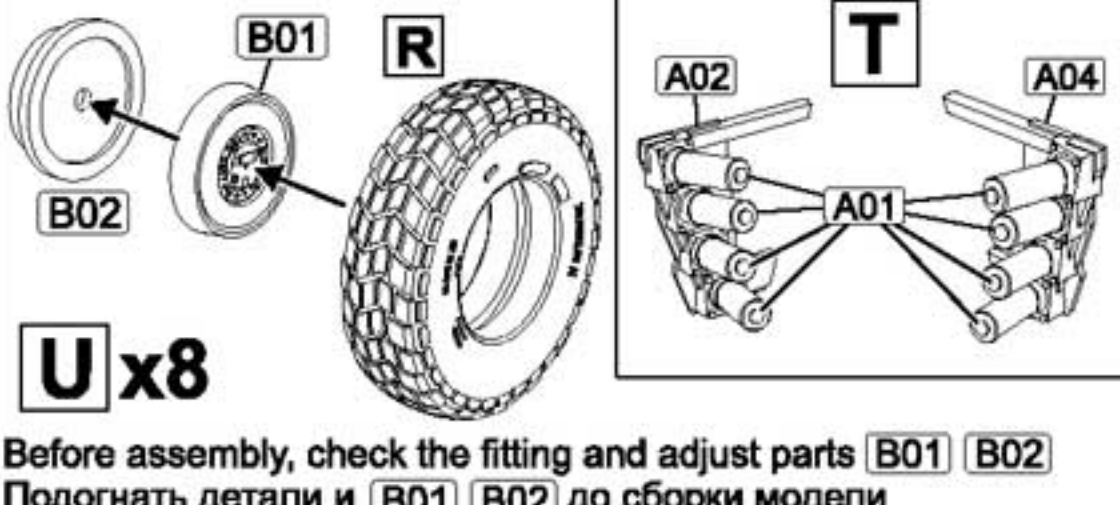

Centauro B1. Italian Army. Turin region, 2011. Overall Italian olive green.
 Centauro B1. Итальянские ВС. Регион Турина. 2011. Итальянский оливковый.

B for opposite side
use parts No
D06 A21 A04 D36

Before assembly, check the fitting and adjust parts A31 C08
Проверить и при необходимости подогнать детали A31 C08

for opposite side use parts No
D06 D01 D02 D08 D03
D13 D05 D17 P01 P25

U x8
Before assembly, check the fitting and adjust parts B01 B02
Подогнать детали и B01 B02 до сборки модели