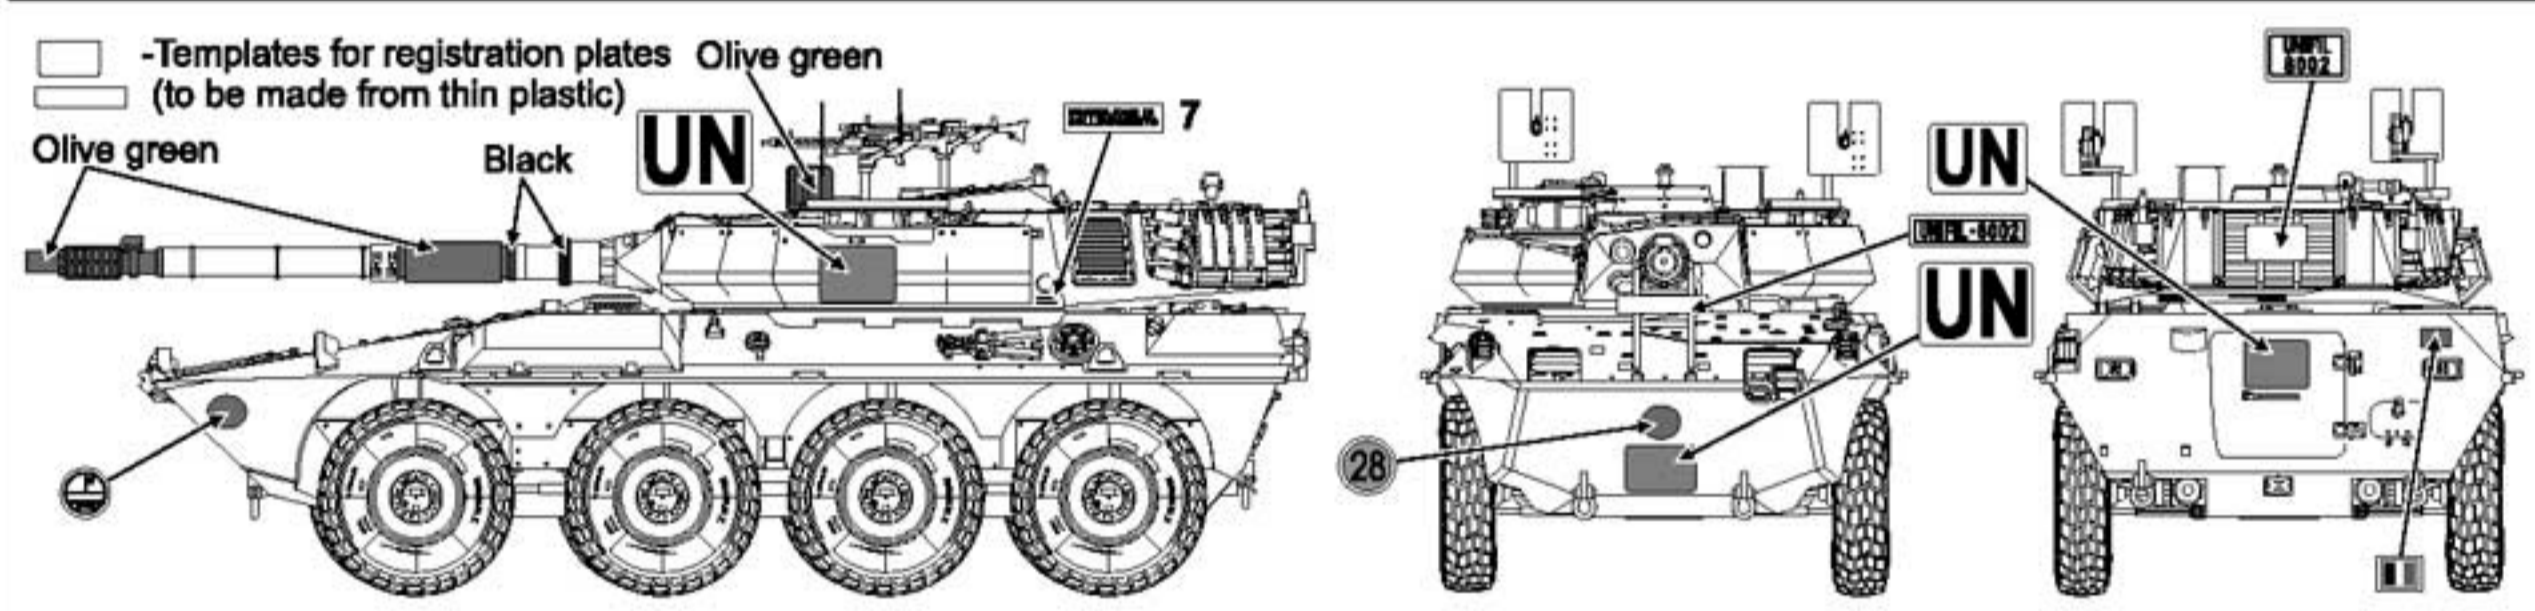

Centauro B1

105mm wheeled tank

1/72 scale
 Plastic model kit. Cat. #72437

Wheel hubs have to be primed prior to adding the rubber tires.
 Колёсные диски обязательно грунтовать ДО установки покрышек.

Centauro B1. Italian Army. UNIFIL vehicle in Lebanon.2008. Overall white painted over Italian olive green.
 Centauro B1. Итальянский контингент UNIFIL в Ливане. 2008. ООН-овский белый поверх итальянского оливкового.