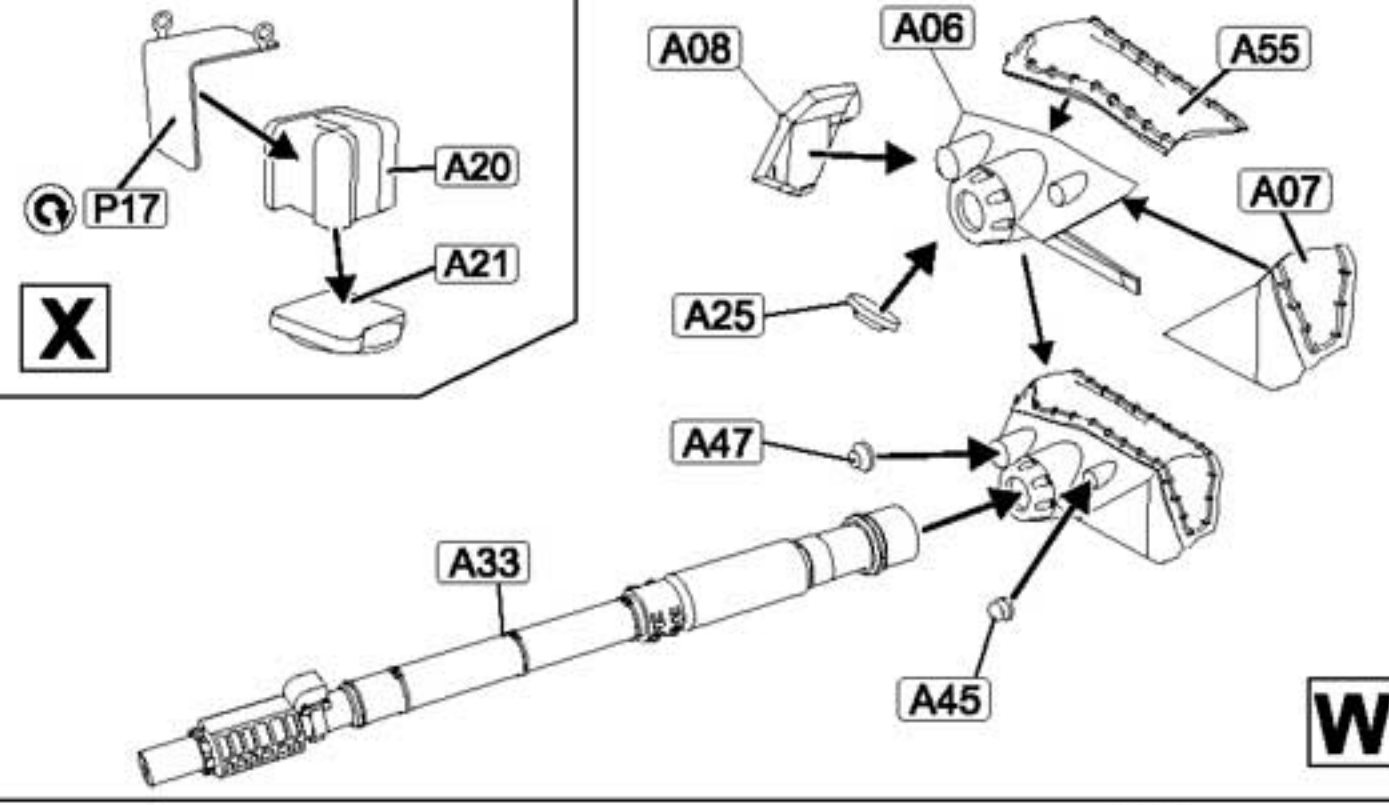

Centauro B1. Italian Army. Turin region, 2011. Overall Italian olive green.
 Centauro B1. Итальянские ВС. Регион Турина. 2011. Итальянский оливковый.

B for opposite side
use parts No
D06 A21 A04 D36

Before assembly, check the fitting and adjust parts A31 C08
Проверить и при необходимости подогнать детали A31 C08

for opposite side use parts No
D06 D01 D02 D08 D03
D13 D05 D17 P01 P25

U x8
Before assembly, check the fitting and adjust parts B01 B02
Подогнать детали и B01 B02 до сборки модели