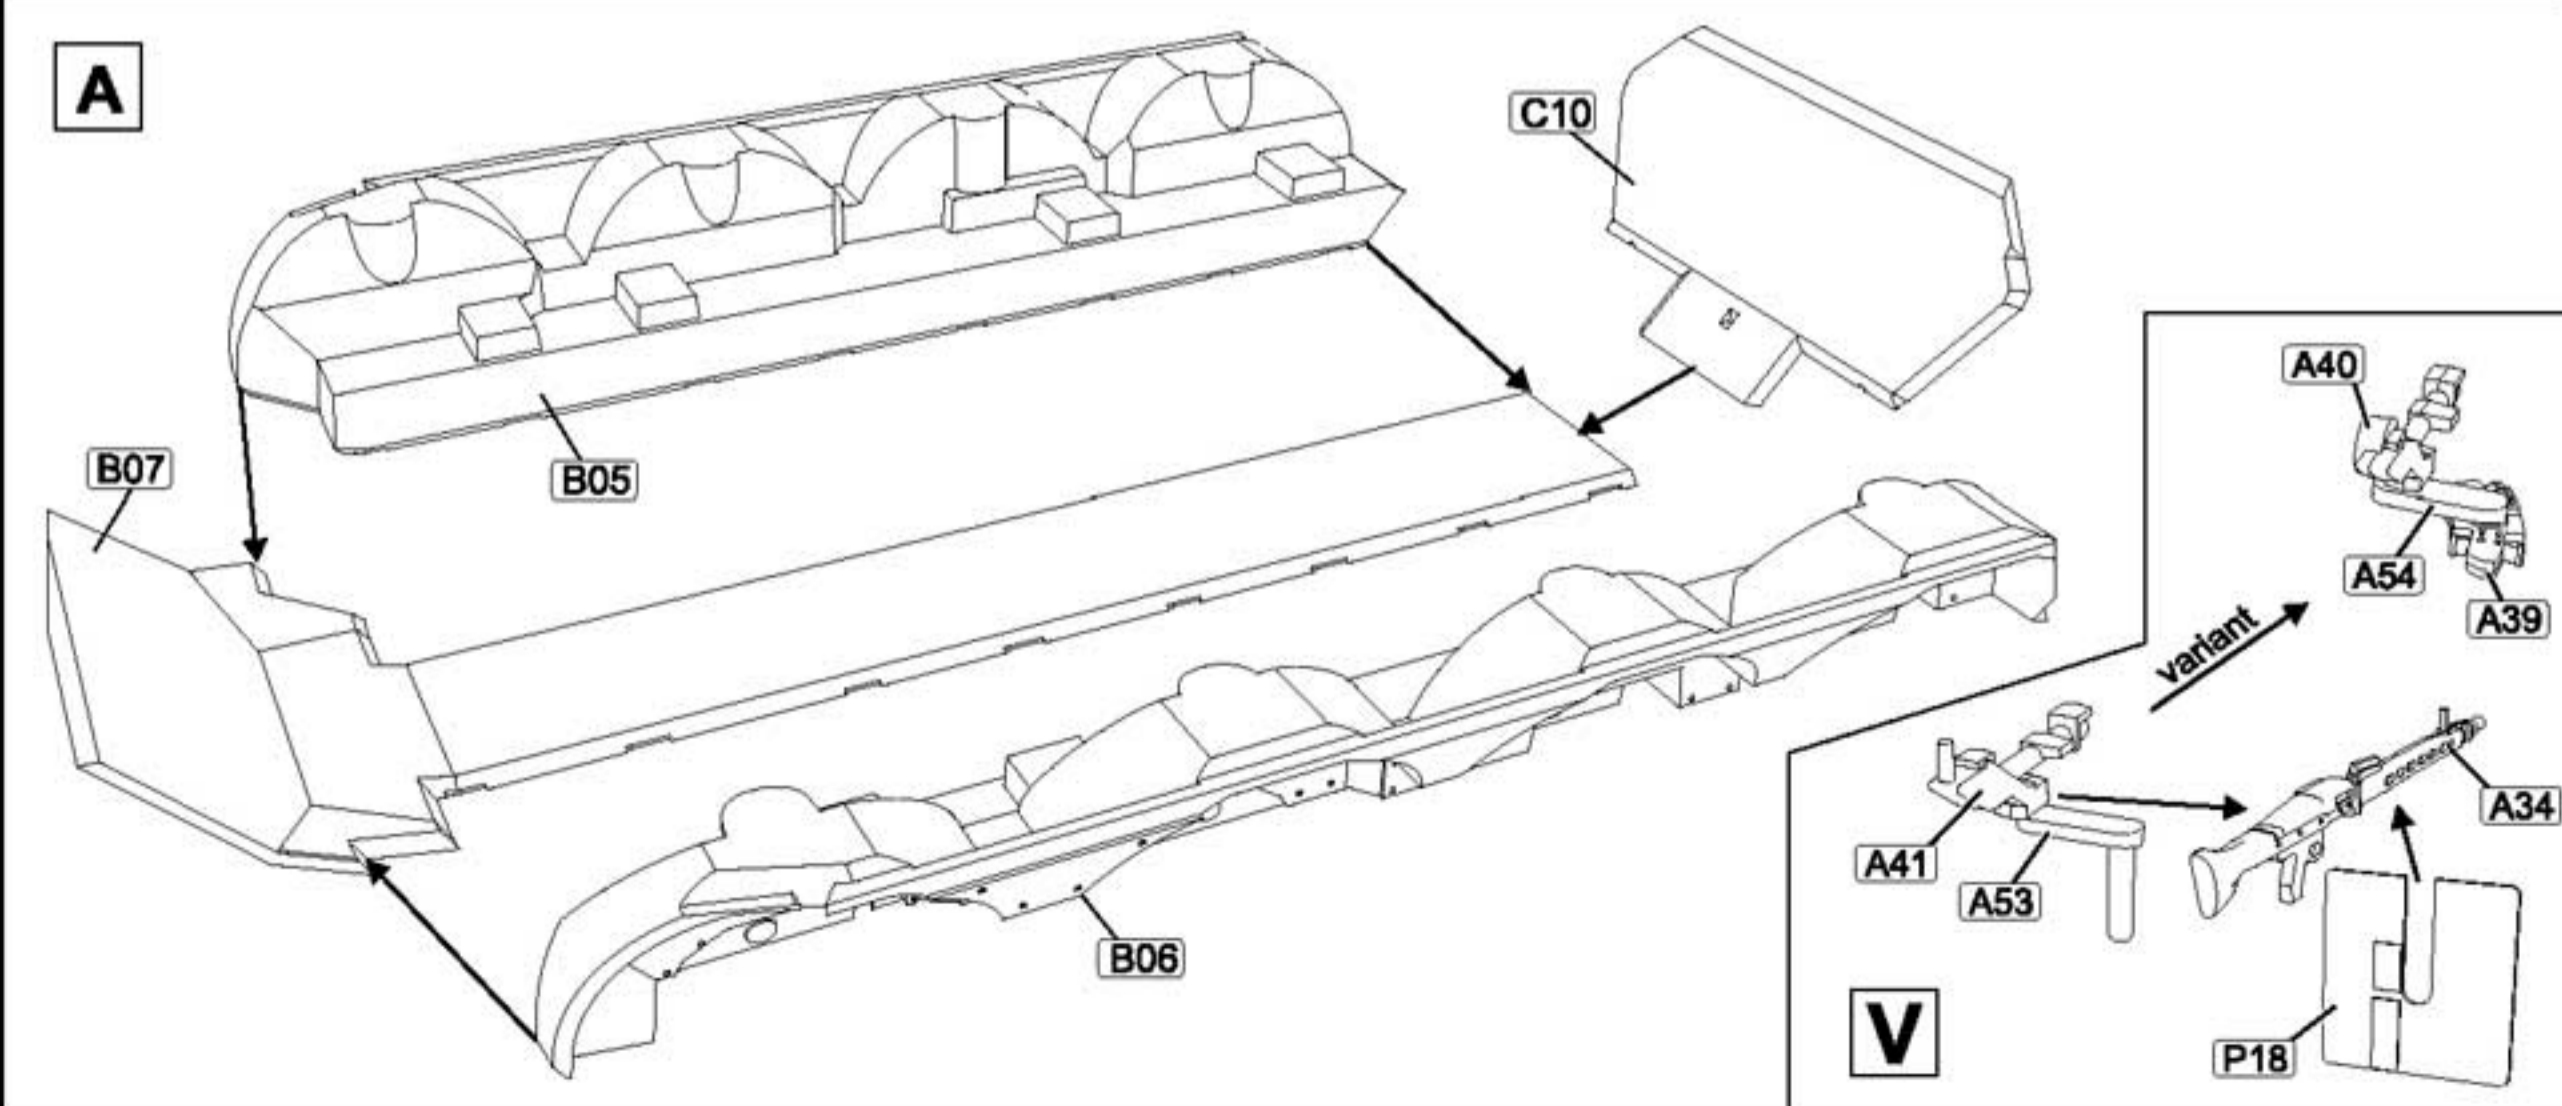

Check for historical photos of this AFV and other vehicles, up to date kit instructions, detailed descriptions of other ACE kits, new products and more at:
<https://www.facebook.com/acemodelkits/>
or <http://www.acemodel.com.ua>

Centauro B1

105mm wheeled tank

1/72 scale
Plastic model kit. Cat. #72437

Wheel hubs have to be primed prior to adding the rubber tires.
Колёсные диски обязательно грунтовать ДО установки покрышек.