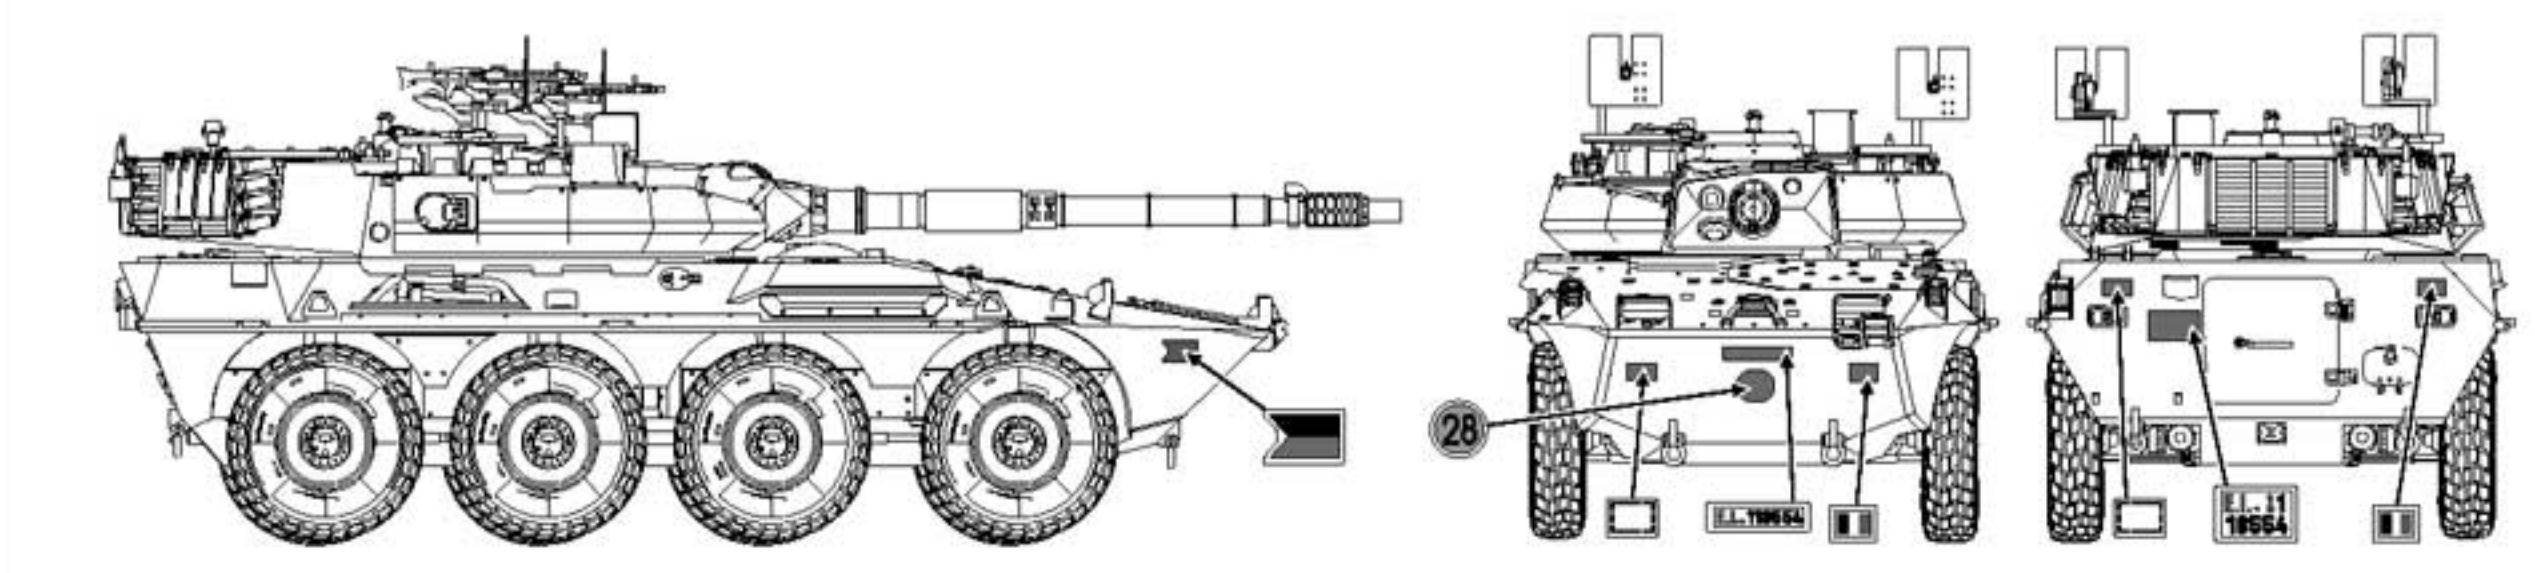

Centauro B1. Italian Army. Turin region, 2011. Overall Italian olive green.
Centauro B1. Итальянские ВС. Регион Турина. 2011. Итальянский оливковый.