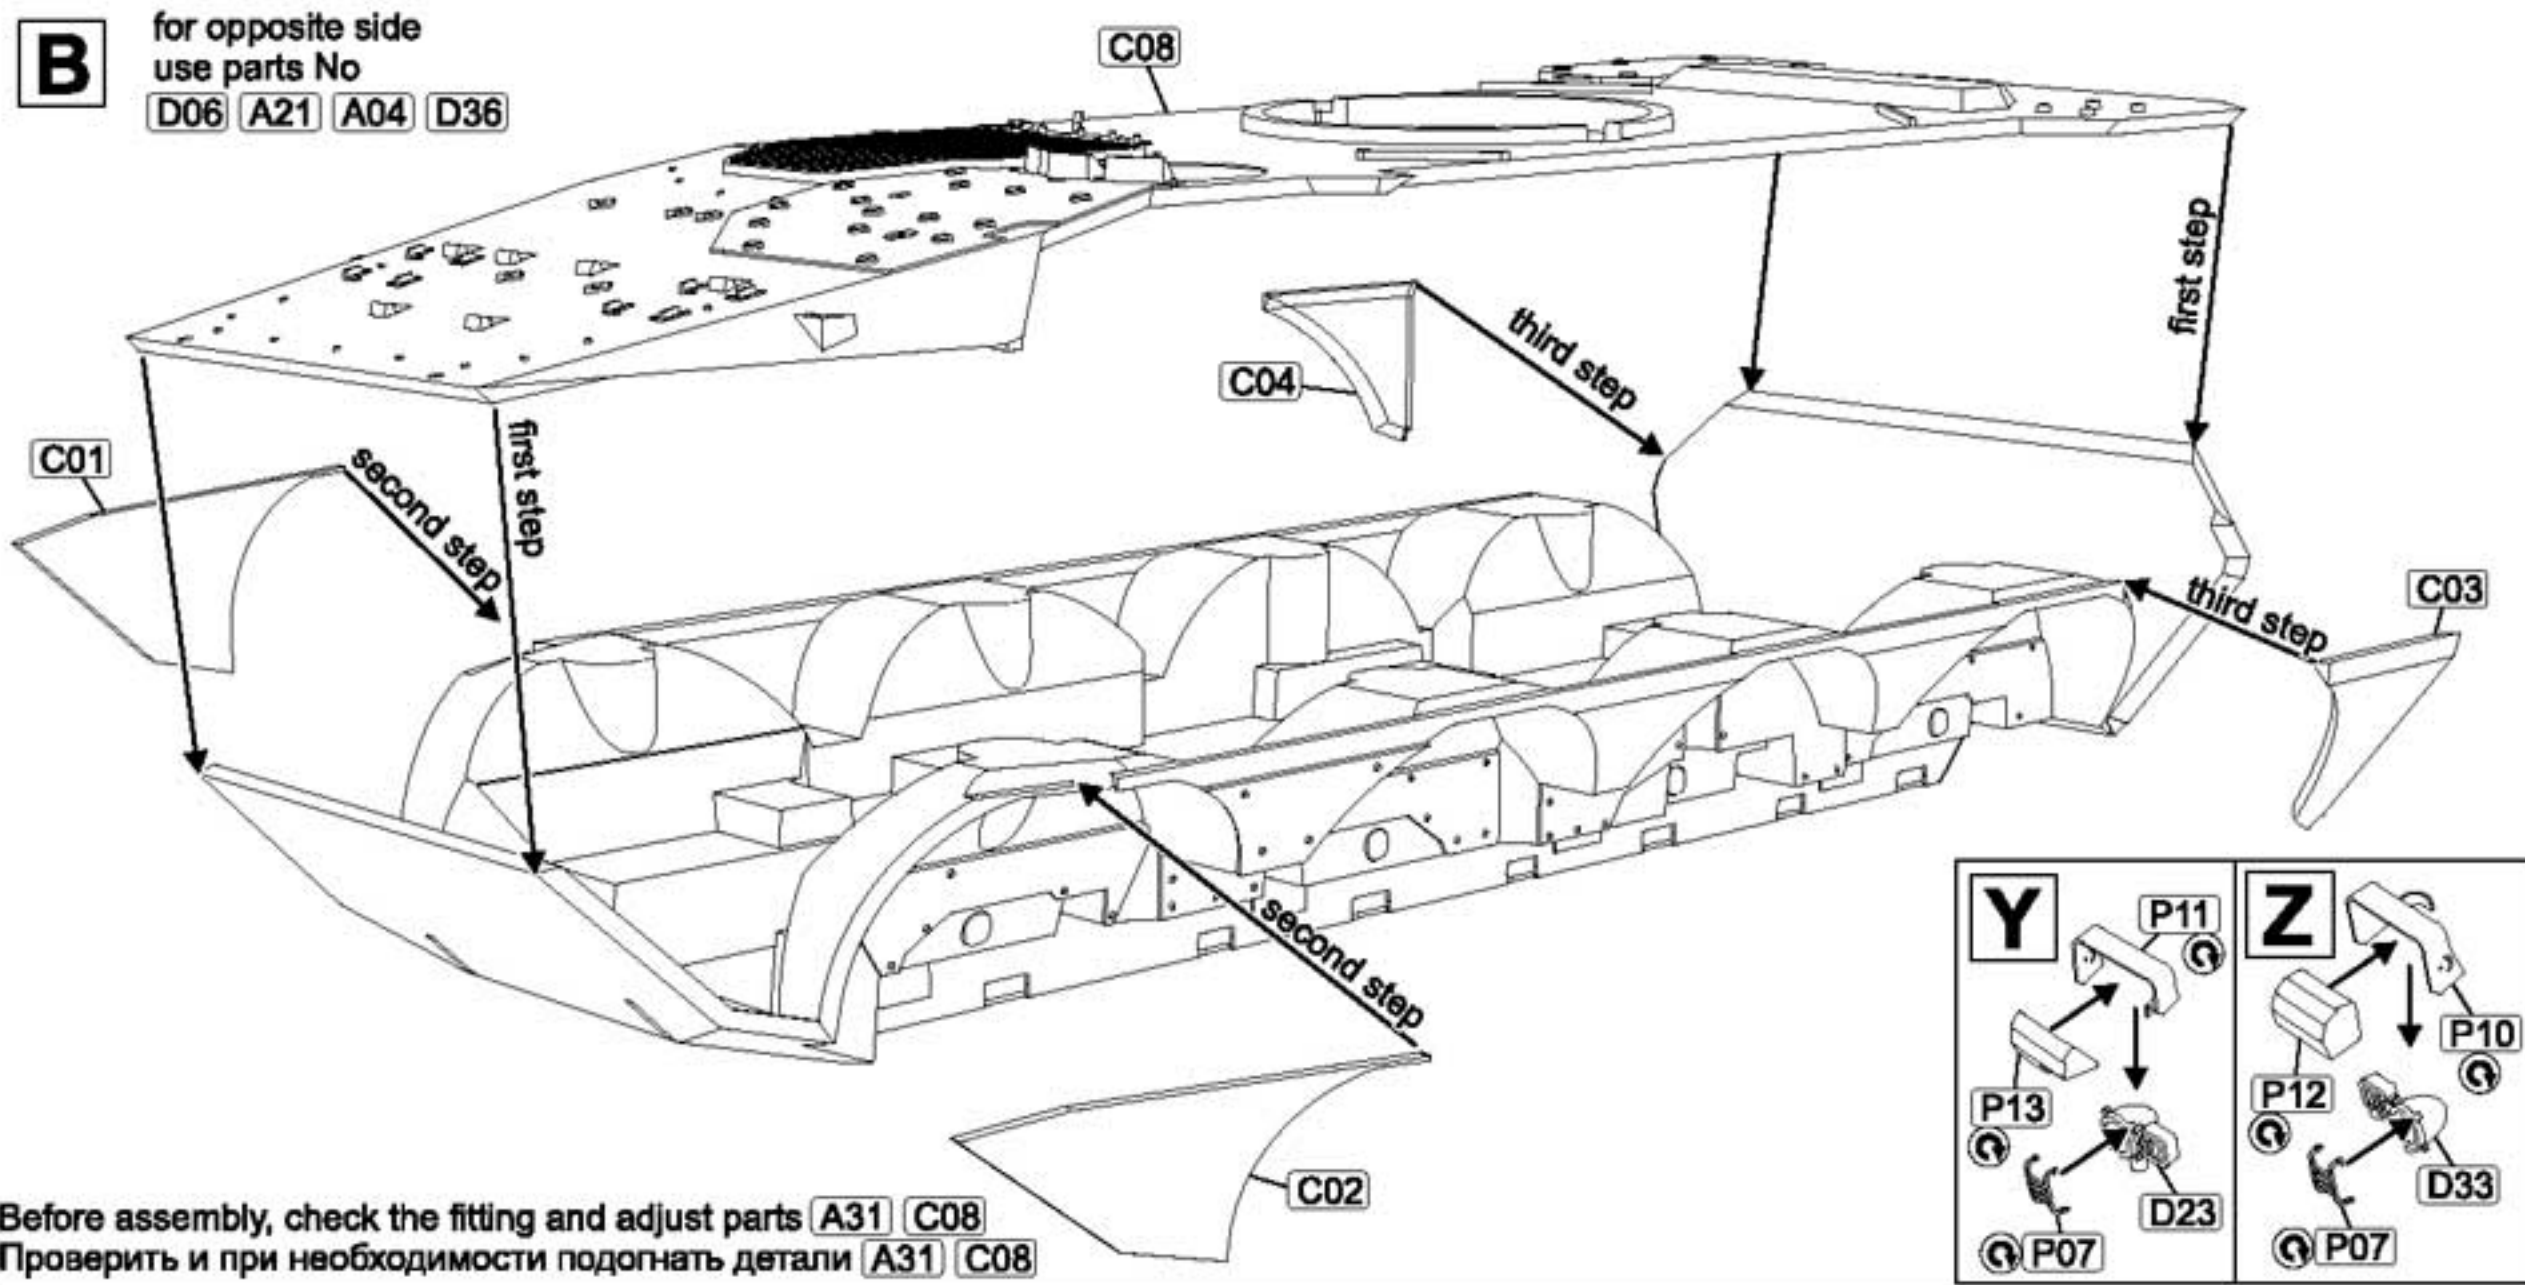

B for opposite side
use parts No
D06 A21 A04 D36