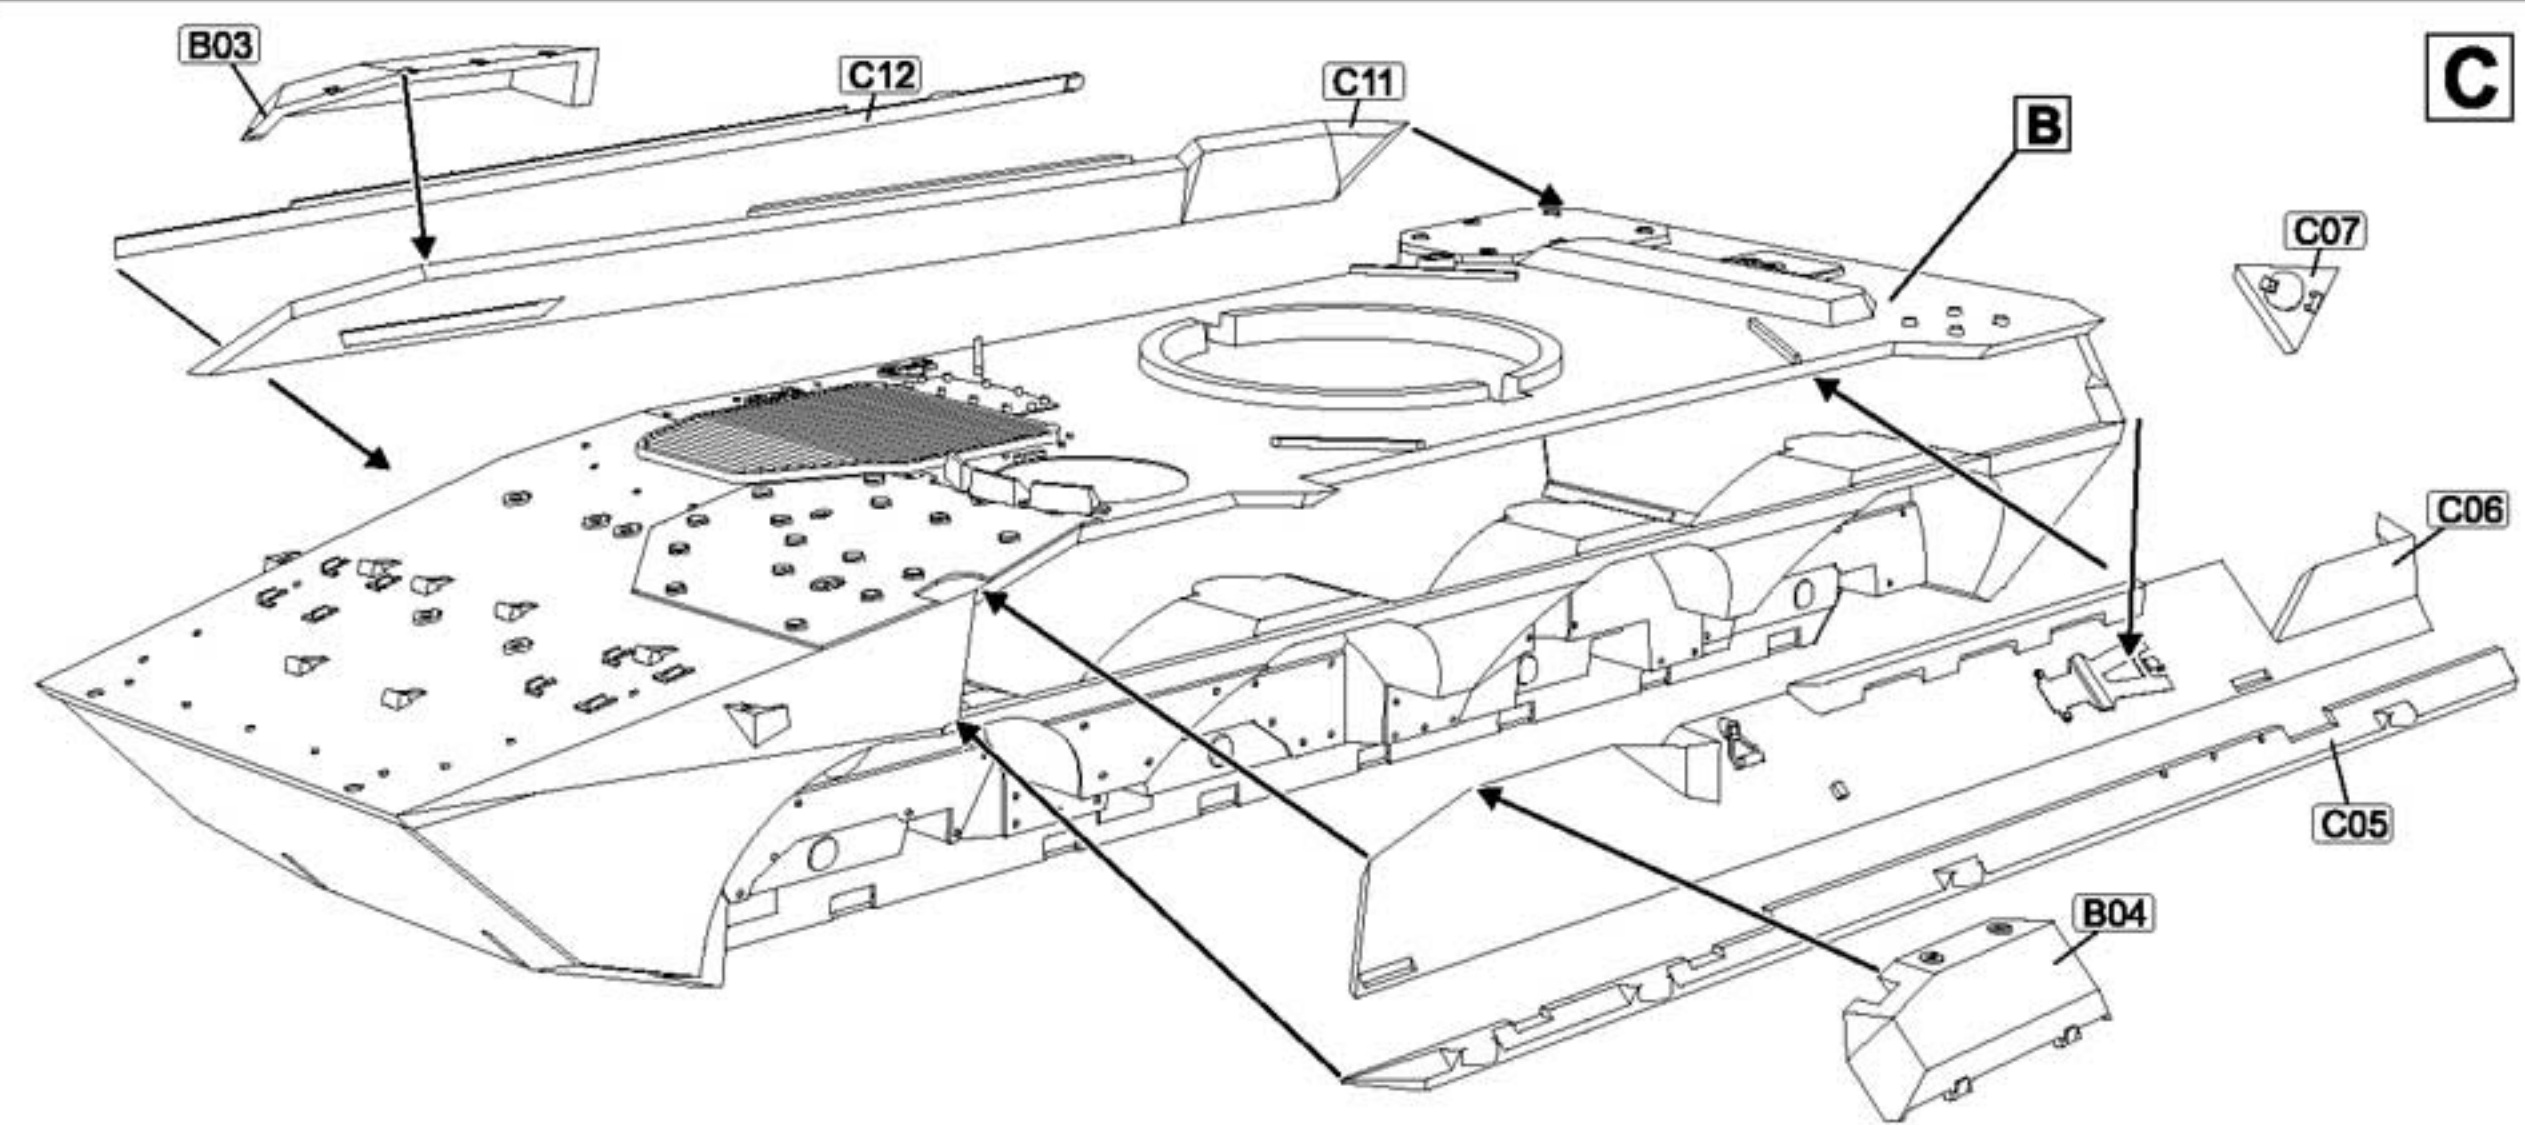

Before assembly, check the fitting and adjust parts A31 C08
Проверить и при необходимости подогнать детали A31 C08

for opposite side use parts No
D06 D01 D02 D08 D03
D13 D05 D17 P01 P25