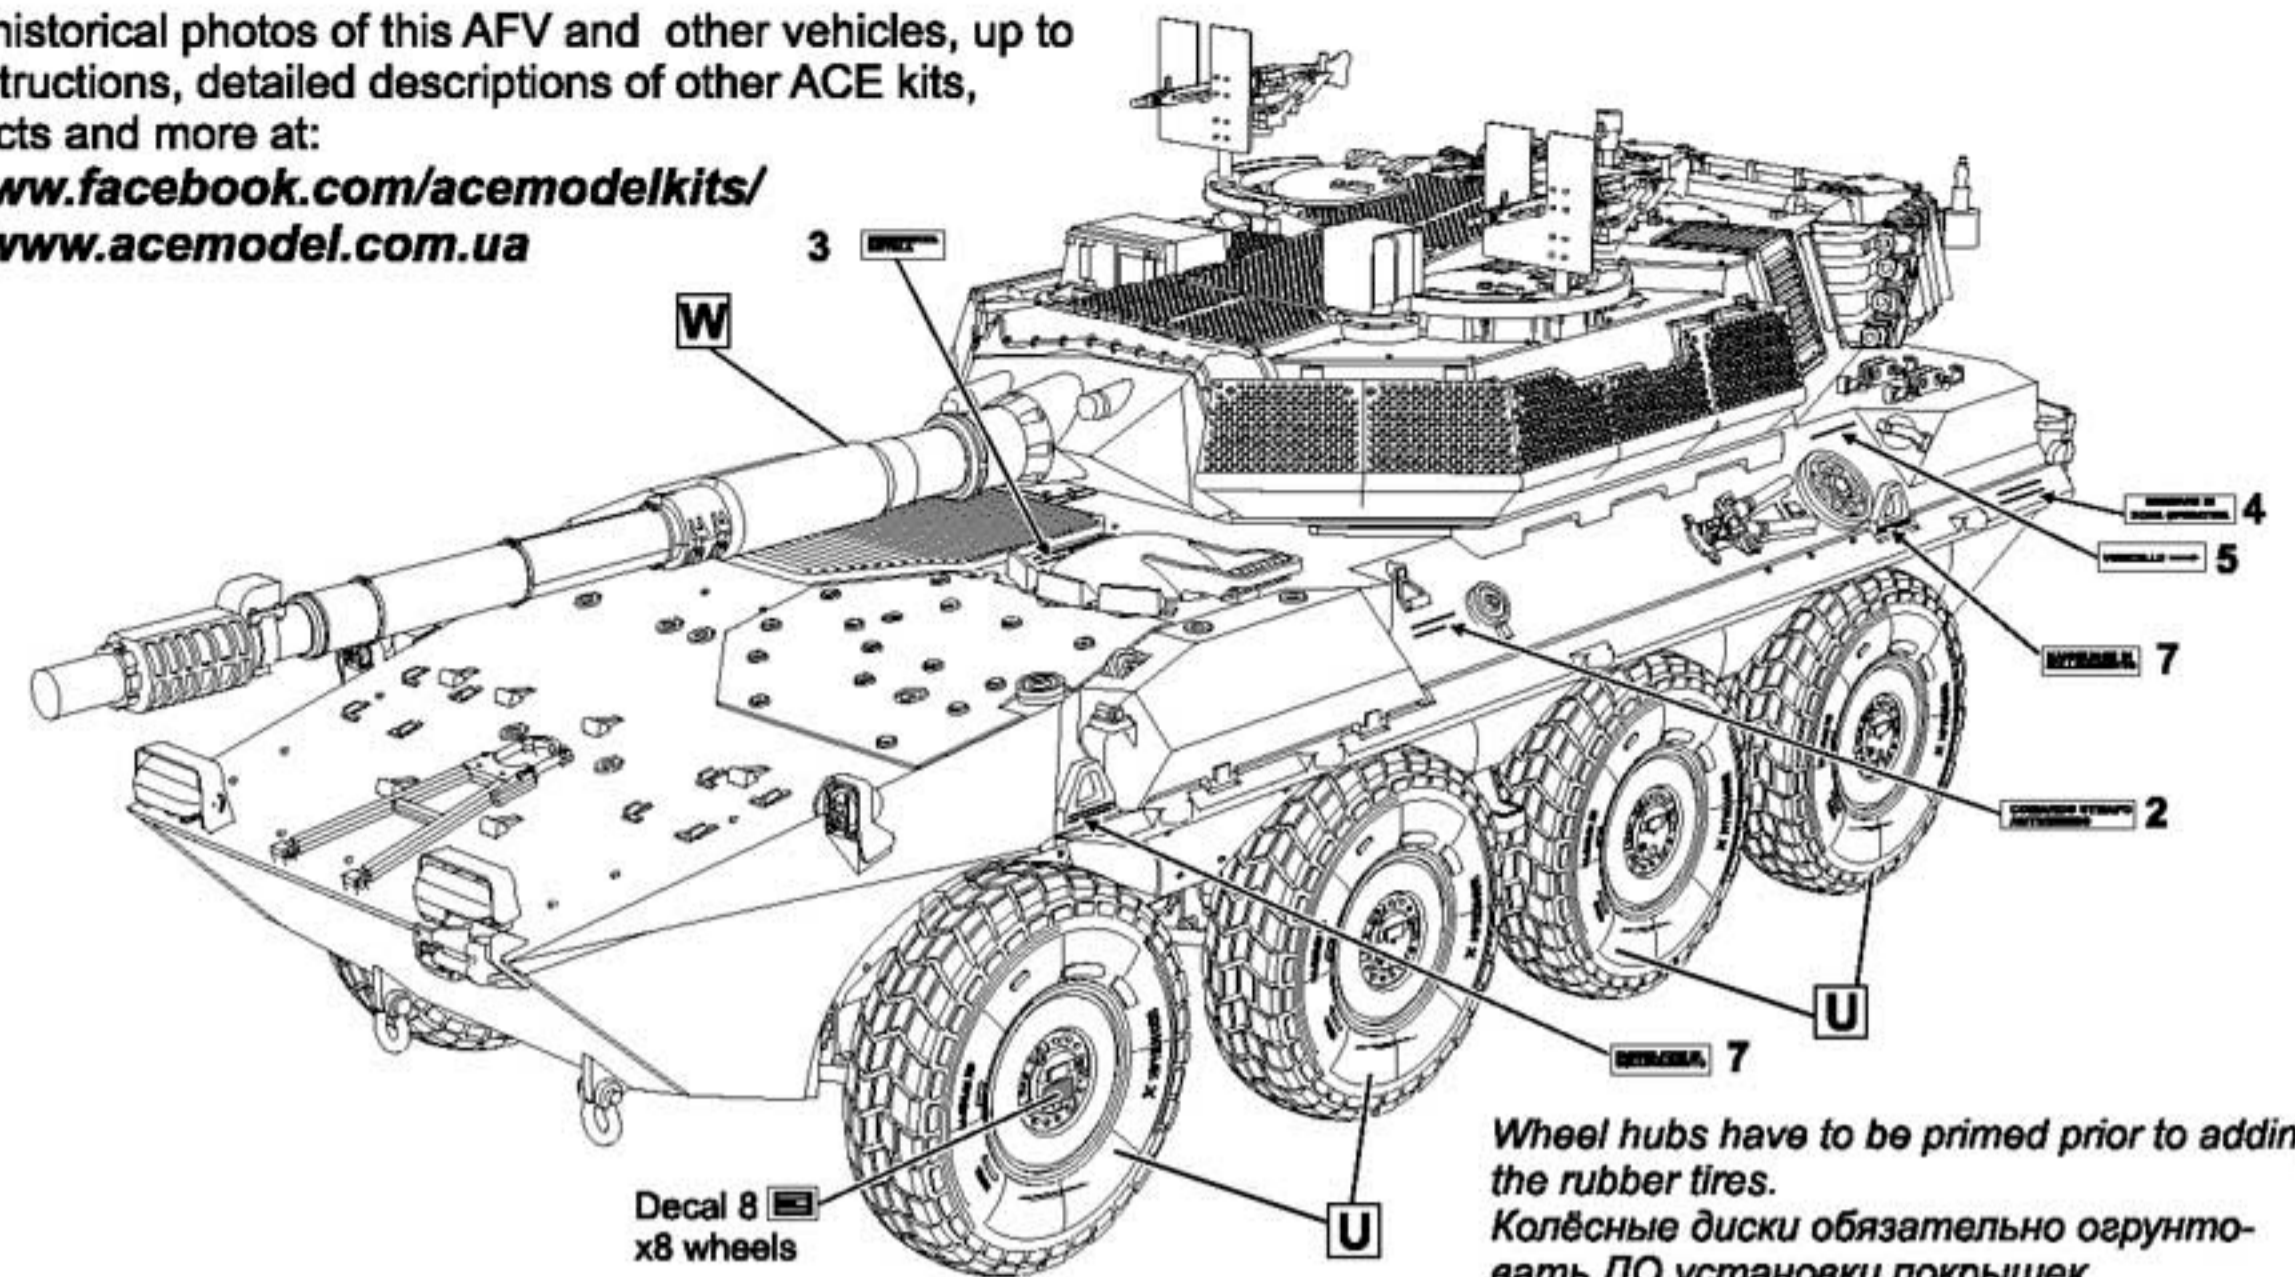

Centauro B1

105mm wheeled tank

1/72 scale
 Plastic model kit. Cat. #72437

Wheel hubs have to be primed prior to adding the rubber tires.
 Колёсные диски обязательно грунтовать ДО установки покрышек.

Centauro B1. Italian Army. UNIFIL vehicle in Lebanon.2008. Overall white painted over Italian olive green.
 Centauro B1. Итальянский контингент UNIFIL в Ливане. 2008. ООН-овский белый поверх итальянского оливкового.