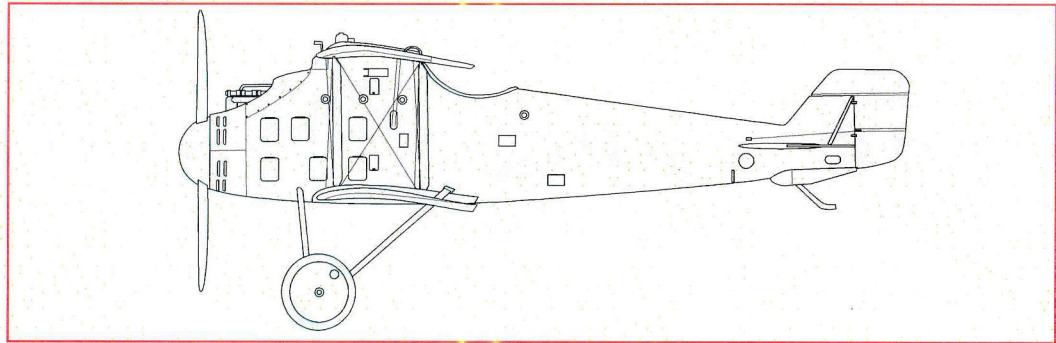

KOVOZÁVODY
PROSTĚJOV
Plastic model
scale 1/72

Roland D II

Pfalz D II

Historie / History
https://en.wikipedia.org/wiki/LFG_Roland_D.II

Plastikové díly - Plastic parts

Použijte pouze vhodné nářadí, lepidlo a barvy. Během práce nejezte a nepijte. Use proper tools, glue and paints. Do not eat and drink during the work.
POZOR - obsahuje malé součásti, které mohou mít ostré hrany. Není vhodné pro děti. WARNING - contains small parts with possible sharp edges. Not suitable for children.

- VOLITELNÉ**
OPTIONAL
- VYVRTAT**
DRILL HOLE
- ZBROUSIT**
REDUCE
- ODSTRANIT**
REMOVE

Colour name	Humbrol	Colour name	Humbrol
A Black	H33	G Aluminium	H56
B White	H34	H Silver	H11
C Light Blue	H106	I Linen	H74
D Light Grey	H64	J Red	H132
E Wood	H110	K Tyre	H85
F Yellow	H24	L Rust	H113