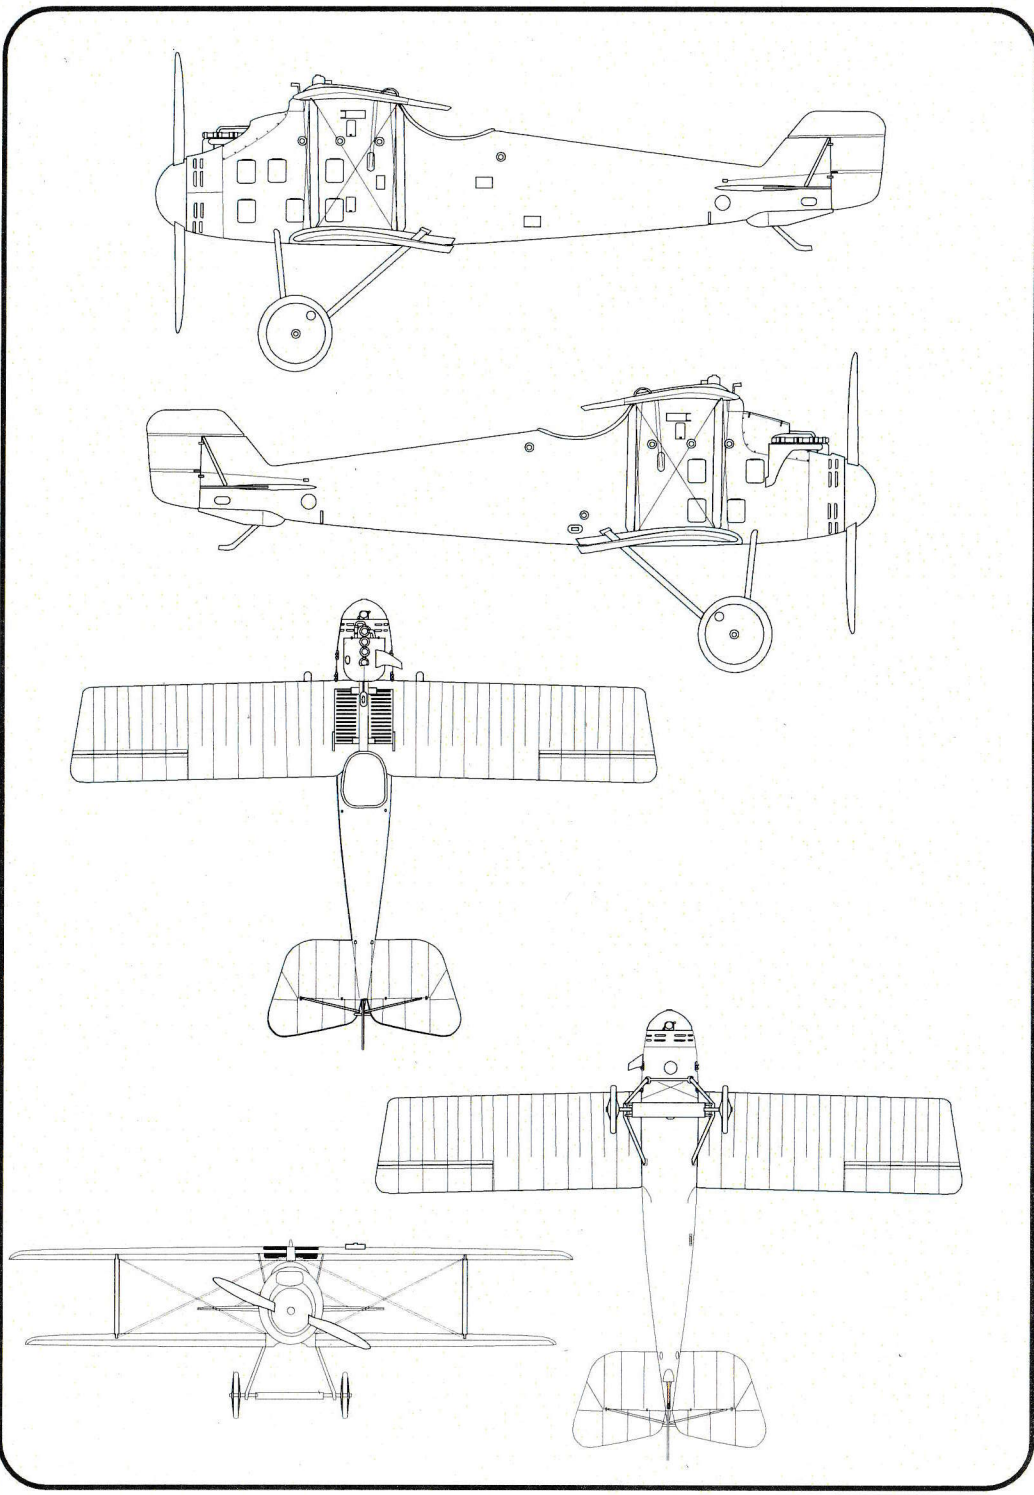

KOVOZÁVODY
PROSTĚJOV
Plastic model
scale 1/72

Roland D II

Pfalz D II

Historie / History
https://en.wikipedia.org/wiki/LFG_Roland_D.II

Plastikové díly - Plastic parts

Použijte pouze vhodné nářadí, lepidlo a barvy. Během práce nejezte a nepijte. Use proper tools, glue and paints. Do not eat and drink during the work.
POZOR - obsahuje malé součásti, které mohou mít ostré hrany. Není vhodné pro děti. WARNING - contains small parts with possible sharp edges. Not suitable for children.

- VOLITELNÉ**
OPTIONAL
- VYVRTAT**
DRILL HOLE
- ZBROUSIT**
REDUCE
- ODSTRANIT**
REMOVE

Colour name	Humbrol	Colour name	Humbrol
A Black	H33	G Aluminium	H56
B White	H34	H Silver	H11
C Light Blue	H106	I Linen	H74
D Light Grey	H64	J Red	H132
E Wood	H110	K Tyre	H85
F Yellow	H24	L Rust	H113