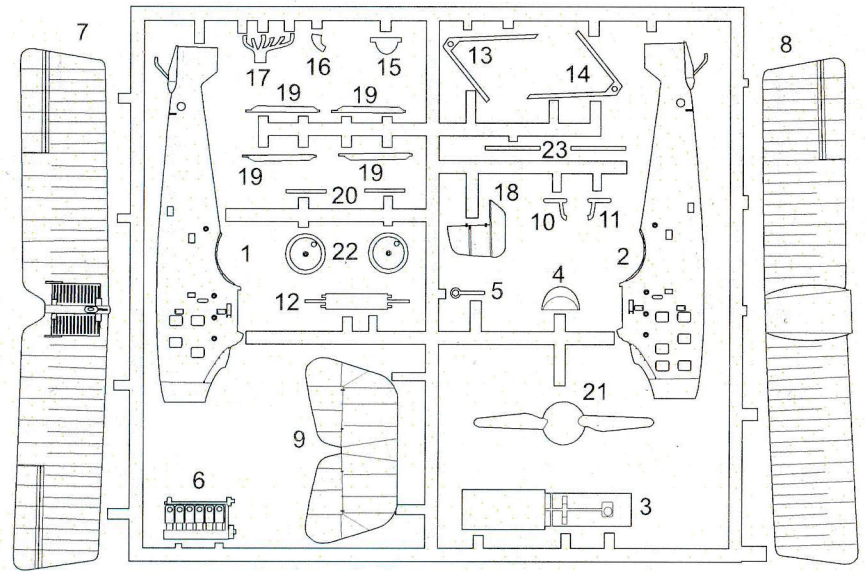

KOVOZÁVODY
PROSTĚJOV
Plastic model
scale 1/72

Roland D II

Pfalz D II

Historie / History
https://en.wikipedia.org/wiki/LFG_Roland_D.II

Plastikové díly - Plastic parts

Použijte pouze vhodné nářadí, lepidlo a barvy. Během práce nejezte a nepijte. Use proper tools, glue and paints. Do not eat and drink during the work.
POZOR - obsahuje malé součásti, které mohou mít ostré hrany. Není vhodné pro děti. WARNING - contains small parts with possible sharp edges. Not suitable for children.

- VOLITELNÉ**
OPTIONAL
- VYVRTAT**
DRILL HOLE
- ZBROUSIT**
REDUCE
- ODSTRANIT**
REMOVE

Colour name	Humbrol	Colour name	Humbrol
A Black	H33	G Aluminium	H56
B White	H34	H Silver	H11
C Light Blue	H106	I Linen	H74
D Light Grey	H64	J Red	H132
E Wood	H110	K Tyre	H85
F Yellow	H24	L Rust	H113