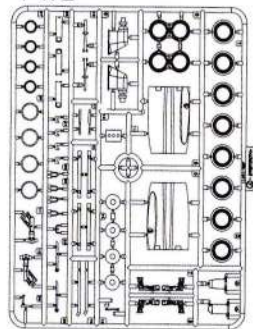

# B-52H U.S. STRATOFORTRESS STRATEGIC BOMBER

W x 2

F x 2

N3

R3

N1

N2

R1

R2

1

2

3

PE52-1

PE52-3

(C)

4

S2

(U)

5

(T)

6

(J)

7

8

16

17

(S5)

(S6)

18

(U2) x 2

(U3)  
optional

(U4) x 4