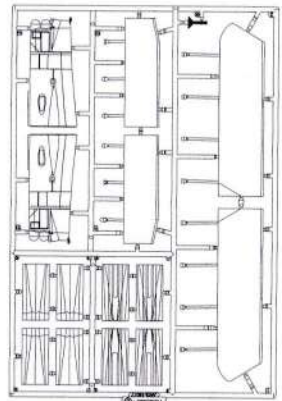

# B-52H U.S. STRATOFORTRESS STRATEGIC BOMBER

W x 2

F x 2

N3

R3

N1

N2

R1

9

10

11

12

13

14

15

(M1)

16

17

(S5)

(S6)

18

(U2) x 2

(U3)  
optional

(U4) x 4

25

(Q1)

26

modelcollect