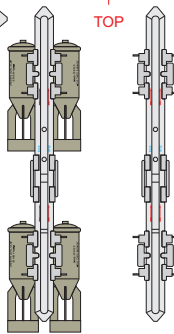

SN - SERIAL NUMBER
MALÉ NA DRÁK LETOUNU
STŘEDNÍ NA ZÁVĚSNÍKY
VELKÉ NA RAKETNICE

SN - SERIAL NUMBER
SMALL TO AIRFRAME
MEDIUM TO PYLONS
LARGE TO ROCKET LAUNCHERS

PRÁVÝ VNĚJŠÍ PALIVOVÝ PYLON
RIGHT OUTSIDE UNDERWING TANK PYLON

PODTRUPOVÝ PYLON
FUSELAGE PYLON

LEVÝ VNĚJŠÍ PYLON
LEFT OUTSIDE PYLON

PRÁVÝ VNĚJŠÍ PYLON
RIGHT OUTSIDE PYLON

LEVÝ VNITŘNÍ PYLON
LEFT INSIDE PYLON

PRÁVÝ VNITŘNÍ PYLON
RIGHT INSIDE PYLON

APU-7

APU-13

APU-13MT

APU-13

APU FOR R-60

RS-2US

TOP

S-24

TOP

UB-16

TOP

R-3S

R-3R

R-13

TOP

FAB 100

FAB 250

UB-32

R-60