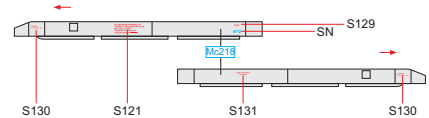

SN - SERIAL NUMBER
MALÉ NA DRÁK LETOUNU
STŘEDNÍ NA ZÁVĚSNÍKY
VELKÉ NA RAKETNICE

SN - SERIAL NUMBER
SMALL TO AIRFRAME
MEDIUM TO PYLONS
LARGE TO ROCKET LAUNCHERS

PRÁVÝ VNĚJŠÍ PALIVOVÝ PYLON
RIGHT OUTSIDE UNDERWING TANK PYLON

PODTRUPOVÝ PYLON
FUSELAGE PYLON

LEVÝ VNĚJŠÍ PYLON
LEFT OUTSIDE PYLON

PRÁVÝ VNĚJŠÍ PYLON
RIGHT OUTSIDE PYLON

LEVÝ VNITŘNÍ PYLON
LEFT INSIDE PYLON

PRÁVÝ VNITŘNÍ PYLON
RIGHT INSIDE PYLON

APU-7

APU-13

APU-13MT