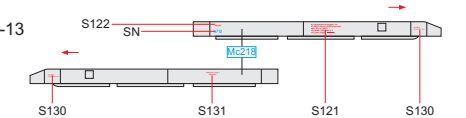

SN - SERIAL NUMBER
MALÉ NA DRÁK LETOUNU
STŘEDNÍ NA ZÁVĚSNÍKY
VELKÉ NA RAKETNICE

SN - SERIAL NUMBER
SMALL TO AIRFRAME
MEDIUM TO PYLONS
LARGE TO ROCKET LAUNCHERS

PRÁVÝ VNĚJŠÍ PALIVOVÝ PYLON
RIGHT OUTSIDE UNDERWING TANK PYLON

PODTRUPOVÝ PYLON
FUSELAGE PYLON

LEVÝ VNĚJŠÍ PYLON
LEFT OUTSIDE PYLON

PRÁVÝ VNĚJŠÍ PYLON
RIGHT OUTSIDE PYLON

LEVÝ VNITŘNÍ PYLON
LEFT INSIDE PYLON

PRÁVÝ VNITŘNÍ PYLON
RIGHT INSIDE PYLON

APU-7

APU-13

APU-13MT