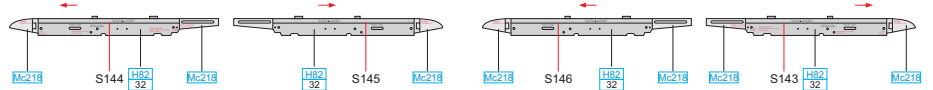

RS-2US

APU FOR R-60