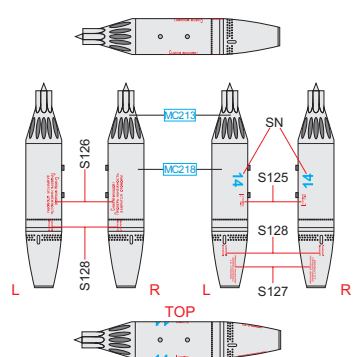

SN - SERIAL NUMBER
MALÉ NA DRÁK LETOUNU
STŘEDNÍ NA ZÁVĚSNÍKY
VELKÉ NA RAKETNICE

SN - SERIAL NUMBER
SMALL TO AIRFRAME
MEDIUM TO PYLONS
LARGE TO ROCKET LAUNCHERS

PRÁVÝ VNĚJŠÍ PALIVOVÝ PYLON
RIGHT OUTSIDE UNDERWING TANK PYLON

PODTRUPOVÝ PYLON
FUSELAGE PYLON

LEVÝ VNĚJŠÍ PYLON
LEFT OUTSIDE PYLON

PRÁVÝ VNĚJŠÍ PYLON
RIGHT OUTSIDE PYLON

LEVÝ VNITŘNÍ PYLON
LEFT INSIDE PYLON

PRÁVÝ VNITŘNÍ PYLON
RIGHT INSIDE PYLON

APU-7

APU-13

APU-13MT

APU-13

APU FOR R-60

RS-2US

TOP

S-24

TOP

UB-16

TOP

R-3S

R-3R

R-13

TOP

FAB 100

FAB 250

UB-32

R-60