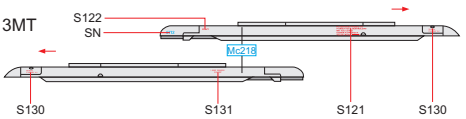

SN - SERIAL NUMBER
MALÉ NA DRÁK LETOUNU
STŘEDNÍ NA ZÁVĚSNÍKY
VELKÉ NA RAKETNICE

SN - SERIAL NUMBER
SMALL TO AIRFRAME
MEDIUM TO PYLONS
LARGE TO ROCKET LAUNCHERS

PRÁVÝ VNĚJŠÍ PALIVOVÝ PYLON
RIGHT OUTSIDE UNDERWING TANK PYLON

PODTRUPOVÝ PYLON
FUSELAGE PYLON

LEVÝ VNĚJŠÍ PYLON
LEFT OUTSIDE PYLON

PRÁVÝ VNĚJŠÍ PYLON
RIGHT OUTSIDE PYLON

LEVÝ VNITŘNÍ PYLON
LEFT INSIDE PYLON

PRÁVÝ VNITŘNÍ PYLON
RIGHT INSIDE PYLON

APU-7

APU-13

APU-13MT