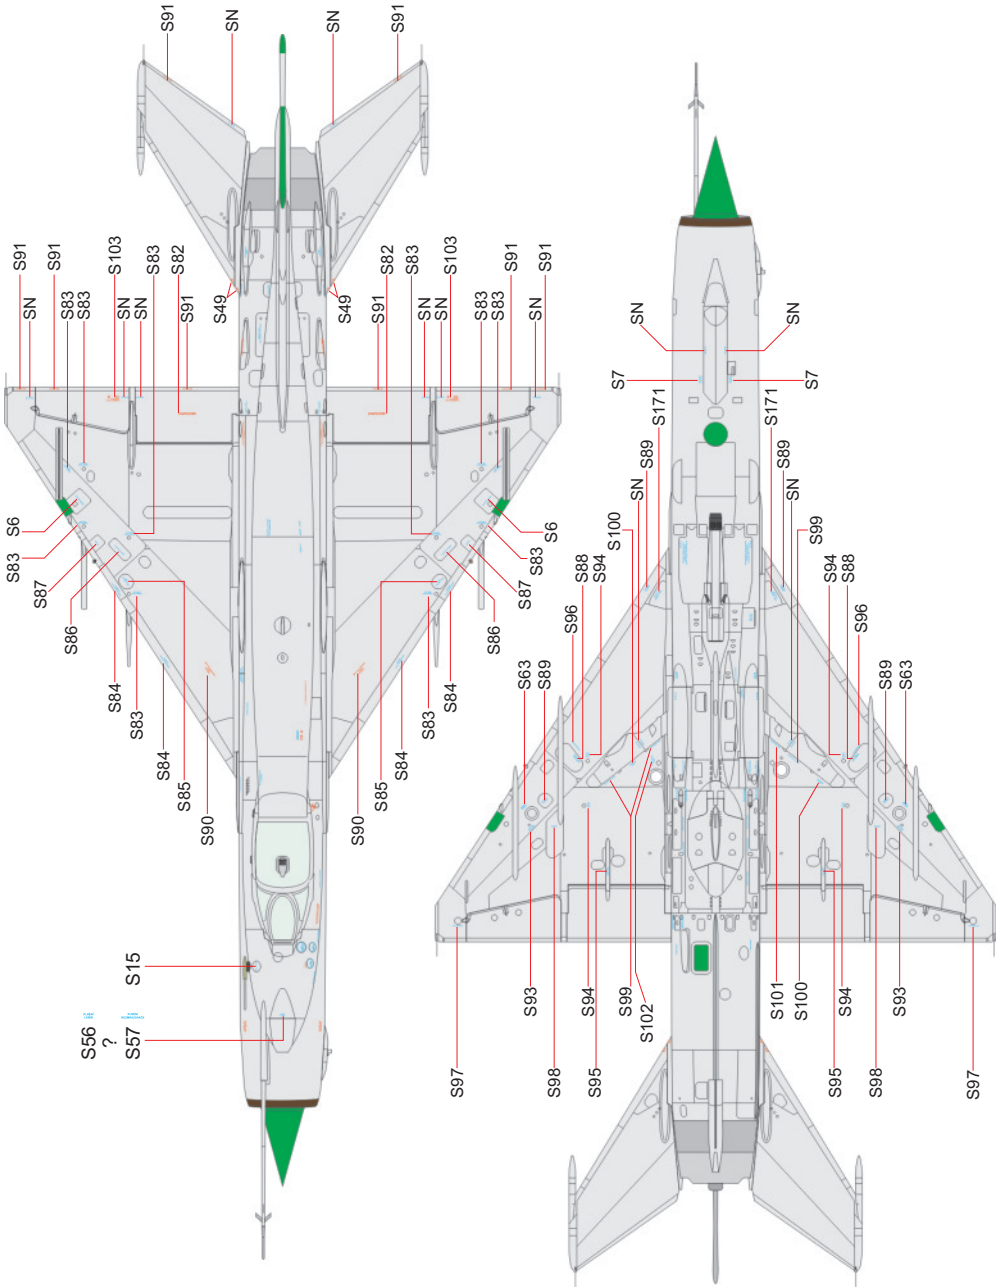

SCALE
1/72

MiG-21SMT stencils Russian

ITEM #
D72006

Pro letouny kamuflované jsou určeny popisky červené a modré, pro letouny v barvě kovu nebo šedé použijte popisky červené a černé.
Red and blue stencils for camouflaged aircraft, black and red for grey or natural metal aircraft.

SN - SERIAL NUMBER
SN - SERIAL NUMBER
 SMAL TO AIRFRAME
 MEDIUM TO PYLONS
 LARGE TO ROCKET LAUNCHERS

Eduard - Model Accessories, 435 21 Obrnice 170, Czech Republic

WWW.EDUARD.COM

LEVÝ VNĚJŠÍ PALIVOVÝ PYLON
LEFT OUTSIDE UNDERWING TANK PYLON

SN - SERIAL NUMBER
MALÉ NA DRÁK LETOUNU
STŘEDNÍ NA ZÁVĚSNÍKY
VELKÉ NA RAKETNICE

SN - SERIAL NUMBER
SMALL TO AIRFRAME
MEDIUM TO PYLONS
LARGE TO ROCKET LAUNCHERS

PRÁVÝ VNĚJŠÍ PALIVOVÝ PYLON
RIGHT OUTSIDE UNDERWING TANK PYLON