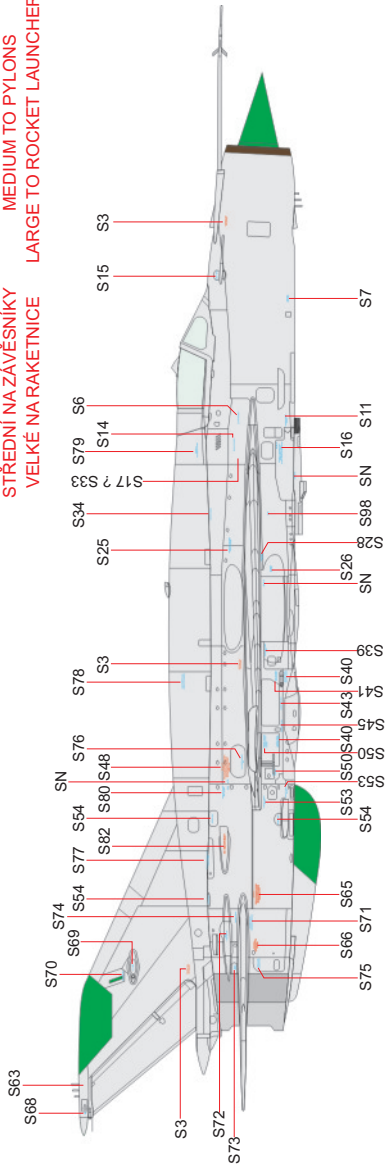

SCALE
1/72

MiG-21SMT stencils Russian

ITEM #
D72006

Pro letouny kamuflované jsou určeny popisky červené a modré, pro letouny v barvě kovu nebo šedé použijte popisky červené a černé.
Red and blue stencils for camouflaged aircraft, black and red for grey or natural metal aircraft.

SN - SERIAL NUMBER
SN - SERIAL NUMBER
 SMAL TO AIRFRAME
 MEDIUM TO PYLONS
 LARGE TO ROCKET LAUNCHERS

Eduard - Model Accessories, 435 21 Obrnice 170, Czech Republic

WWW.EDUARD.COM

LEVÝ VNĚJŠÍ PALIVOVÝ PYLON
LEFT OUTSIDE UNDERWING TANK PYLON

SN - SERIAL NUMBER
MALÉ NA DRÁK LETOUNU
STŘEDNÍ NA ZÁVĚSNÍKY
VELKÉ NA RAKETNICE

SN - SERIAL NUMBER
SMALL TO AIRFRAME
MEDIUM TO PYLONS
LARGE TO ROCKET LAUNCHERS

PRÁVÝ VNĚJŠÍ PALIVOVÝ PYLON
RIGHT OUTSIDE UNDERWING TANK PYLON

PODTRUPOVÝ PYLON
FUSELAGE PYLON

LEVÝ VNĚJŠÍ PYLON
LEFT OUTSIDE PYLON

PRÁVÝ VNĚJŠÍ PYLON
RIGHT OUTSIDE PYLON

LEVÝ VNITŘNÍ PYLON
LEFT INSIDE PYLON

PRÁVÝ VNITŘNÍ PYLON
RIGHT INSIDE PYLON

APU-7

APU-13

APU-13MT