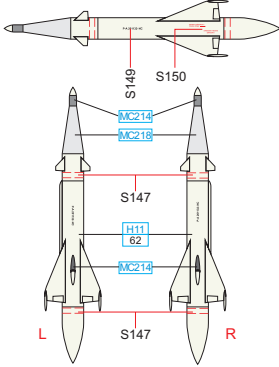

SN - SERIAL NUMBER
MALÉ NA DRÁK LETOUNU
STŘEDNÍ NA ZÁVĚSNÍKY
VELKÉ NA RAKETNICE

SN - SERIAL NUMBER
SMALL TO AIRFRAME
MEDIUM TO PYLONS
LARGE TO ROCKET LAUNCHERS

PRÁVÝ VNĚJŠÍ PALIVOVÝ PYLON
RIGHT OUTSIDE UNDERWING TANK PYLON

PODTRUPOVÝ PYLON
FUSELAGE PYLON

LEVÝ VNĚJŠÍ PYLON
LEFT OUTSIDE PYLON

PRÁVÝ VNĚJŠÍ PYLON
RIGHT OUTSIDE PYLON

LEVÝ VNITŘNÍ PYLON
LEFT INSIDE PYLON

PRÁVÝ VNITŘNÍ PYLON
RIGHT INSIDE PYLON

APU-7

APU-13

APU-13MT

APU-13

APU FOR R-60

RS-2US

TOP

S-24

TOP

UB-16

TOP

R-3S

R-3R

R-13

TOP

FAB 100

FAB 250

UB-32

R-60