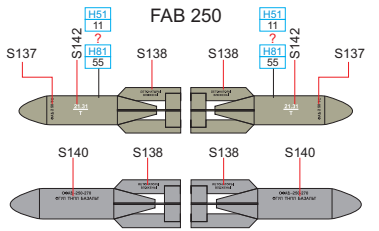

SN - SERIAL NUMBER
MALÉ NA DRÁK LETOUNU
STŘEDNÍ NA ZÁVĚSNÍKY
VELKÉ NA RAKETNICE

SN - SERIAL NUMBER
SMALL TO AIRFRAME
MEDIUM TO PYLONS
LARGE TO ROCKET LAUNCHERS

PRÁVÝ VNĚJŠÍ PALIVOVÝ PYLON
RIGHT OUTSIDE UNDERWING TANK PYLON

PODTRUPOVÝ PYLON
FUSELAGE PYLON

LEVÝ VNĚJŠÍ PYLON
LEFT OUTSIDE PYLON

PRÁVÝ VNĚJŠÍ PYLON
RIGHT OUTSIDE PYLON

LEVÝ VNITŘNÍ PYLON
LEFT INSIDE PYLON

PRÁVÝ VNITŘNÍ PYLON
RIGHT INSIDE PYLON

APU-7

APU-13

APU-13MT

APU-13

APU FOR R-60

RS-2US

TOP

S-24

TOP

UB-16

TOP

R-3S

R-3R

R-13

TOP

FAB 100

FAB 250

UB-32

R-60