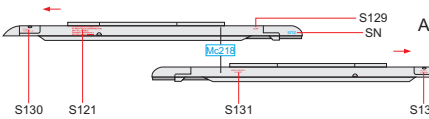

SN - SERIAL NUMBER
MALÉ NA DRÁK LETOUNU
STŘEDNÍ NA ZÁVĚSNÍKY
VELKÉ NA RAKETNICE

SN - SERIAL NUMBER
SMALL TO AIRFRAME
MEDIUM TO PYLONS
LARGE TO ROCKET LAUNCHERS

PRÁVÝ VNĚJŠÍ PALIVOVÝ PYLON
RIGHT OUTSIDE UNDERWING TANK PYLON

PODTRUPOVÝ PYLON
FUSELAGE PYLON

LEVÝ VNĚJŠÍ PYLON
LEFT OUTSIDE PYLON

PRÁVÝ VNĚJŠÍ PYLON
RIGHT OUTSIDE PYLON

LEVÝ VNITŘNÍ PYLON
LEFT INSIDE PYLON

PRÁVÝ VNITŘNÍ PYLON
RIGHT INSIDE PYLON

APU-7

APU-13

APU-13MT