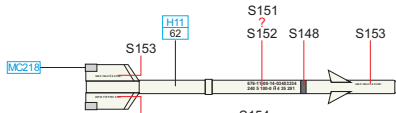

PODTRUPOVÝ PYLON
FUSELAGE PYLON

LEVÝ VNĚJŠÍ PYLON
LEFT OUTSIDE PYLON

PRÁVÝ VNĚJŠÍ PYLON
RIGHT OUTSIDE PYLON

LEVÝ VNITŘNÍ PYLON
LEFT INSIDE PYLON

PRÁVÝ VNITŘNÍ PYLON
RIGHT INSIDE PYLON

APU-7

APU-13

APU-13MT

APU-13

APU FOR R-60

RS-2US

TOP

S-24

TOP

UB-16

TOP