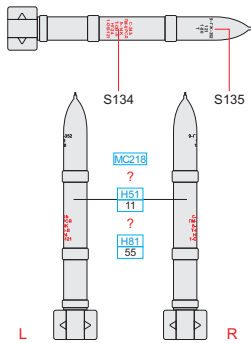

SN - SERIAL NUMBER
MALÉ NA DRÁK LETOUNU
STŘEDNÍ NA ZÁVĚSNÍKY
VELKÉ NA RAKETNICE

SN - SERIAL NUMBER
SMALL TO AIRFRAME
MEDIUM TO PYLONS
LARGE TO ROCKET LAUNCHERS

PRÁVÝ VNĚJŠÍ PALIVOVÝ PYLON
RIGHT OUTSIDE UNDERWING TANK PYLON

PODTRUPOVÝ PYLON
FUSELAGE PYLON

LEVÝ VNĚJŠÍ PYLON
LEFT OUTSIDE PYLON

PRÁVÝ VNĚJŠÍ PYLON
RIGHT OUTSIDE PYLON

LEVÝ VNITŘNÍ PYLON
LEFT INSIDE PYLON

PRÁVÝ VNITŘNÍ PYLON
RIGHT INSIDE PYLON

APU-7

APU-13

APU-13MT

APU-13

APU FOR R-60

RS-2US

TOP

S-24

TOP

UB-16

TOP