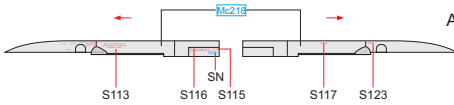

SN - SERIAL NUMBER
MALÉ NA DRÁK LETOUNU
STŘEDNÍ NA ZÁVĚSNÍKY
VELKÉ NA RAKETNICE

SN - SERIAL NUMBER
SMALL TO AIRFRAME
MEDIUM TO PYLONS
LARGE TO ROCKET LAUNCHERS

PRÁVÝ VNĚJŠÍ PALIVOVÝ PYLON
RIGHT OUTSIDE UNDERWING TANK PYLON

PODTRUPOVÝ PYLON
FUSELAGE PYLON

LEVÝ VNĚJŠÍ PYLON
LEFT OUTSIDE PYLON

PRÁVÝ VNĚJŠÍ PYLON
RIGHT OUTSIDE PYLON

LEVÝ VNITŘNÍ PYLON
LEFT INSIDE PYLON

PRÁVÝ VNITŘNÍ PYLON
RIGHT INSIDE PYLON

APU-7

APU-13

APU-13MT