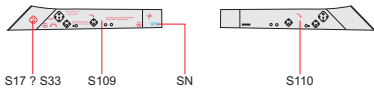

SN - SERIAL NUMBER
MALÉ NA DRÁK LETOUNU
STŘEDNÍ NA ZÁVĚSNÍKY
VELKÉ NA RAKETNICE

SN - SERIAL NUMBER
SMALL TO AIRFRAME
MEDIUM TO PYLONS
LARGE TO ROCKET LAUNCHERS

PRÁVÝ VNĚJŠÍ PALIVOVÝ PYLON
RIGHT OUTSIDE UNDERWING TANK PYLON

PODTRUPOVÝ PYLON
FUSELAGE PYLON

LEVÝ VNĚJŠÍ PYLON
LEFT OUTSIDE PYLON

PRÁVÝ VNĚJŠÍ PYLON
RIGHT OUTSIDE PYLON

LEVÝ VNITŘNÍ PYLON
LEFT INSIDE PYLON

PRÁVÝ VNITŘNÍ PYLON
RIGHT INSIDE PYLON

APU-7

APU-13

APU-13MT