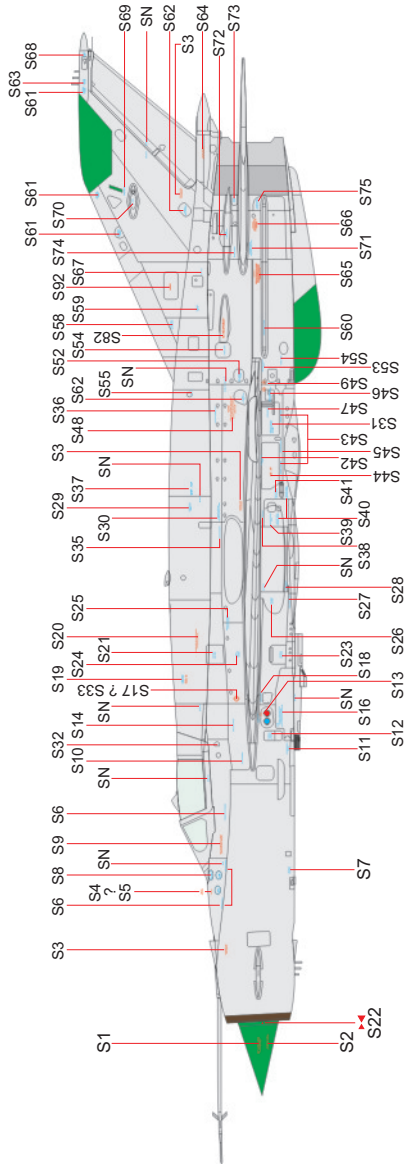

SCALE
1/72

MiG-21SMT stencils Russian

ITEM #
D72006

Pro letouny kamuflované jsou určeny popisky červené a modré, pro letouny v barvě kovu nebo šedé použijte popisky červené a černé.
Red and blue stencils for camouflaged aircraft, black and red for grey or natural metal aircraft.

SN - SERIAL NUMBER
SN - SERIAL NUMBER
 SMAL TO AIRFRAME
 MEDIUM TO PYLONS
 LARGE TO ROCKET LAUNCHERS

Eduard - Model Accessories, 435 21 Obrnice 170, Czech Republic

WWW.EDUARD.COM

LEVÝ VNĚJŠÍ PALIVOVÝ PYLON
LEFT OUTSIDE UNDERWING TANK PYLON

SN - SERIAL NUMBER
MALÉ NA DRÁK LETOUNU
STŘEDNÍ NA ZÁVĚSNÍKY
VELKÉ NA RAKETNICE

SN - SERIAL NUMBER
SMALL TO AIRFRAME
MEDIUM TO PYLONS
LARGE TO ROCKET LAUNCHERS

PRÁVÝ VNĚJŠÍ PALIVOVÝ PYLON
RIGHT OUTSIDE UNDERWING TANK PYLON

PODTRUPOVÝ PYLON
FUSELAGE PYLON

LEVÝ VNĚJŠÍ PYLON
LEFT OUTSIDE PYLON

PRÁVÝ VNĚJŠÍ PYLON
RIGHT OUTSIDE PYLON

LEVÝ VNITŘNÍ PYLON
LEFT INSIDE PYLON

PRÁVÝ VNITŘNÍ PYLON
RIGHT INSIDE PYLON

APU-7

APU-13

APU-13MT