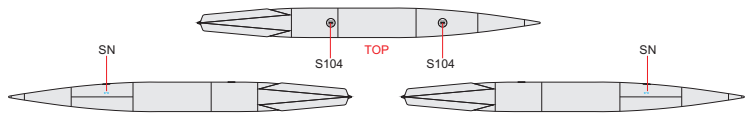

APU FOR R-60