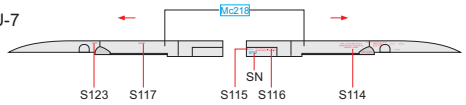

SN - SERIAL NUMBER
MALÉ NA DRÁK LETOUNU
STŘEDNÍ NA ZÁVĚSNÍKY
VELKÉ NA RAKETNICE

SN - SERIAL NUMBER
SMALL TO AIRFRAME
MEDIUM TO PYLONS
LARGE TO ROCKET LAUNCHERS

PRÁVÝ VNĚJŠÍ PALIVOVÝ PYLON
RIGHT OUTSIDE UNDERWING TANK PYLON

PODTRUPOVÝ PYLON
FUSELAGE PYLON

LEVÝ VNĚJŠÍ PYLON
LEFT OUTSIDE PYLON

PRÁVÝ VNĚJŠÍ PYLON
RIGHT OUTSIDE PYLON

LEVÝ VNITŘNÍ PYLON
LEFT INSIDE PYLON

PRÁVÝ VNITŘNÍ PYLON
RIGHT INSIDE PYLON

APU-7

APU-13

APU-13MT