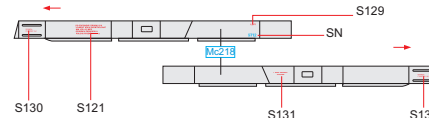

SN - SERIAL NUMBER
MALÉ NA DRÁK LETOUNU
STŘEDNÍ NA ZÁVĚSNÍKY
VELKÉ NA RAKETNICE

SN - SERIAL NUMBER
SMALL TO AIRFRAME
MEDIUM TO PYLONS
LARGE TO ROCKET LAUNCHERS

PRÁVÝ VNĚJŠÍ PALIVOVÝ PYLON
RIGHT OUTSIDE UNDERWING TANK PYLON

PODTRUPOVÝ PYLON
FUSELAGE PYLON

LEVÝ VNĚJŠÍ PYLON
LEFT OUTSIDE PYLON

PRÁVÝ VNĚJŠÍ PYLON
RIGHT OUTSIDE PYLON

LEVÝ VNITŘNÍ PYLON
LEFT INSIDE PYLON

PRÁVÝ VNITŘNÍ PYLON
RIGHT INSIDE PYLON

APU-7

APU-13

APU-13MT