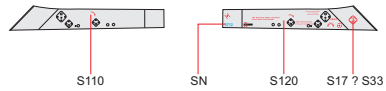

SN - SERIAL NUMBER
MALÉ NA DRÁK LETOUNU
STŘEDNÍ NA ZÁVĚSNÍKY
VELKÉ NA RAKETNICE

SN - SERIAL NUMBER
SMALL TO AIRFRAME
MEDIUM TO PYLONS
LARGE TO ROCKET LAUNCHERS

PRÁVÝ VNĚJŠÍ PALIVOVÝ PYLON
RIGHT OUTSIDE UNDERWING TANK PYLON

PODTRUPOVÝ PYLON
FUSELAGE PYLON

LEVÝ VNĚJŠÍ PYLON
LEFT OUTSIDE PYLON

PRÁVÝ VNĚJŠÍ PYLON
RIGHT OUTSIDE PYLON

LEVÝ VNITŘNÍ PYLON
LEFT INSIDE PYLON

PRÁVÝ VNITŘNÍ PYLON
RIGHT INSIDE PYLON

APU-7

APU-13

APU-13MT