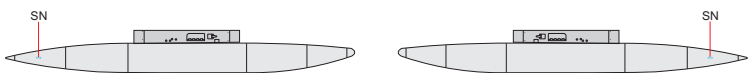

APU FOR R-60