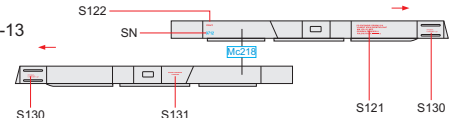

LEVÝ VNĚJŠÍ PALIVOVÝ PYLON
LEFT OUTSIDE UNDERWING TANK PYLON

SN - SERIAL NUMBER
MALÉ NA DRÁK LETOUNU
STŘEDNÍ NA ZÁVĚSNÍKY
VELKÉ NA RAKETNICE

SN - SERIAL NUMBER
SMALL TO AIRFRAME
MEDIUM TO PYLONS
LARGE TO ROCKET LAUNCHERS

PRÁVÝ VNĚJŠÍ PALIVOVÝ PYLON
RIGHT OUTSIDE UNDERWING TANK PYLON

PODTRUPOVÝ PYLON
FUSELAGE PYLON

LEVÝ VNĚJŠÍ PYLON
LEFT OUTSIDE PYLON

PRÁVÝ VNĚJŠÍ PYLON
RIGHT OUTSIDE PYLON

LEVÝ VNITŘNÍ PYLON
LEFT INSIDE PYLON

PRÁVÝ VNITŘNÍ PYLON
RIGHT INSIDE PYLON

APU-7

APU-13

APU-13MT

APU-13

APU FOR R-60