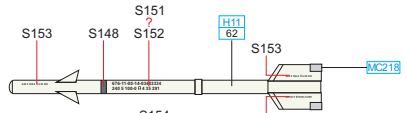

TOP

TOP

TOP

R-3S

R-3R

R-13