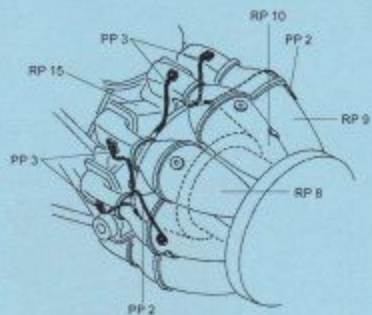

7317 1/72 MiG-15bis Engine Set

Recommended kit EDUARD

PHOTO-ETCHED METAL PARTS

RESIN PARTS

1

MIRROR ASSEMBLY
ZRCADLOVÁ MONTÁŽ

REMOVE
ODSTRANIT

2

3

4

5

Warning: Thinning of the plastic parts and dry-fitting of the assembly needed!
 Upozornění: Některé plastové díly stáhněte před lepením!
 Před lepením zkontrolujte dopasování dílů!