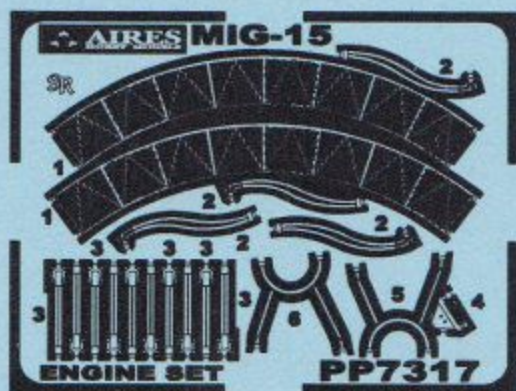

7317 1/72 MiG-15bis Engine Set

Recommended kit EDUARD

PHOTO-ETCHED METAL PARTS

RESIN PARTS

1

MIRROR ASSEMBLY
ZRCADLOVÁ MONTÁŽ

REMOVE
ODSTRANIT

2

3

4

5

Warning: Thinning of the plastic parts and dry-fitting of the assembly needed!
 Upozornění: Některé plastové díly stáhněte před lepením!
 Před lepením zkontrolujte dopasování dílů!