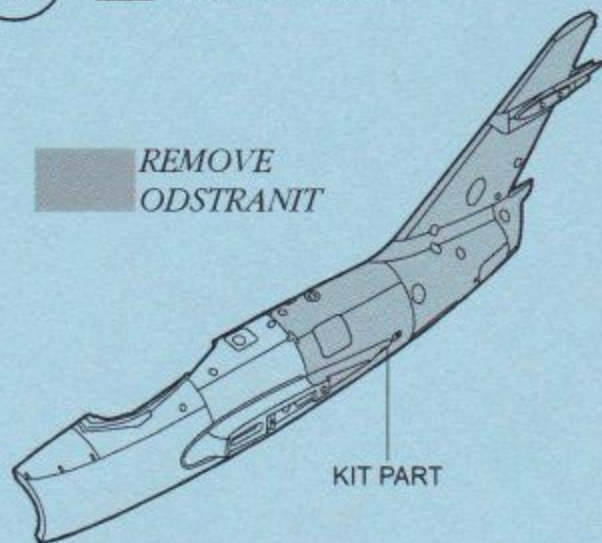

7317 1/72 MiG-15bis Engine Set

Recommended kit EDUARD

PHOTO-ETCHED METAL PARTS

RESIN PARTS

1

MIRROR ASSEMBLY
ZRCADLOVÁ MONTÁŽ

REMOVE
ODSTRANIT

2

3

4

5

Warning: Thinning of the plastic parts and dry-fitting of the assembly needed!
 Upozornění: Některé plastové díly stáhněte před lepením!
 Před lepením zkontrolujte dopasování dílů!