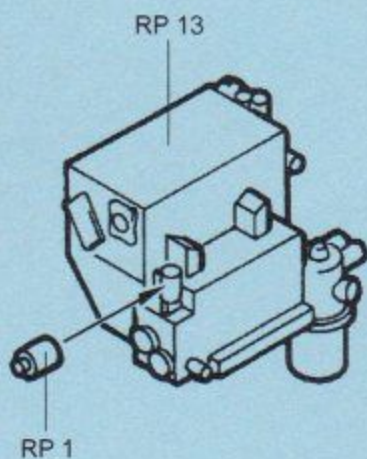

7317 1/72 MiG-15bis Engine Set

Recommended kit EDUARD

PHOTO-ETCHED METAL PARTS

RESIN PARTS

1

MIRROR ASSEMBLY
ZRCADLOVÁ MONTÁŽ

REMOVE
ODSTRANIT

2

3

4

5

Warning: Thinning of the plastic parts and dry-fitting of the assembly needed!
 Upozornění: Některé plastové díly stáhněte před lepením!
 Před lepením zkontrolujte dopasování dílů!