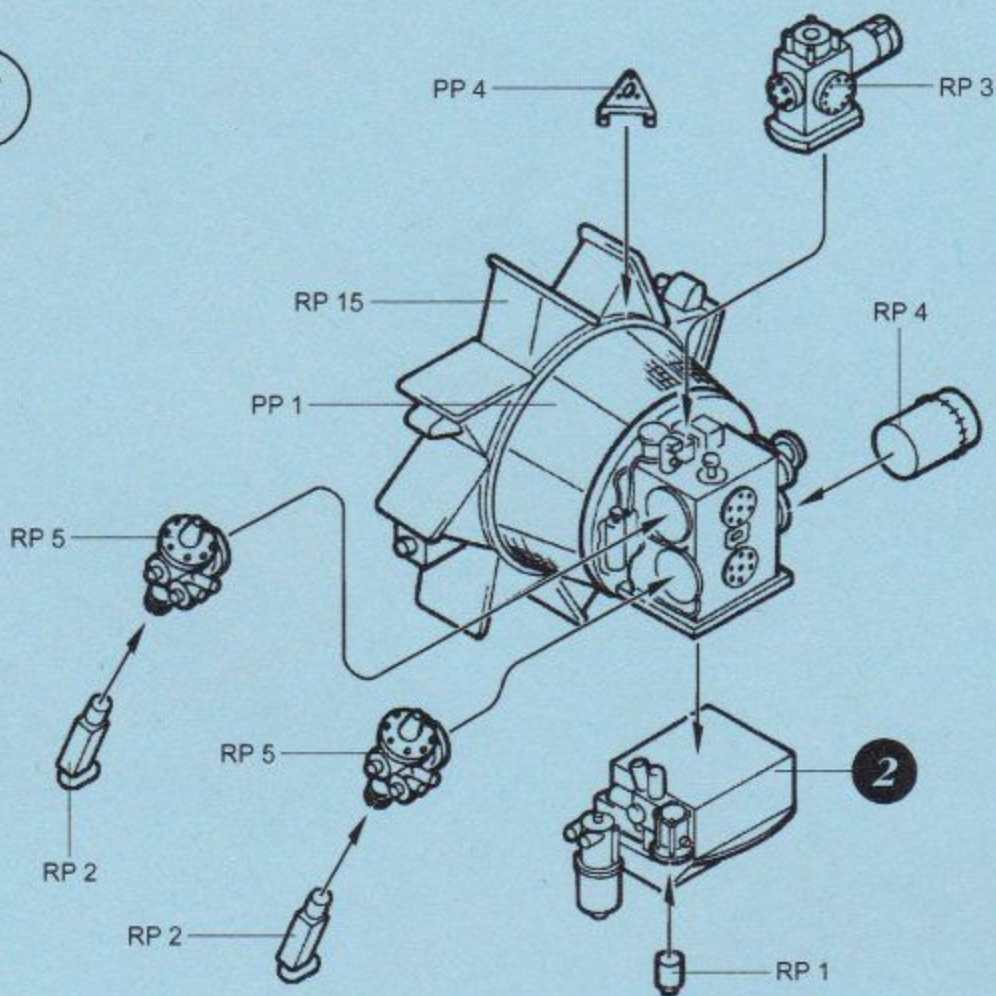

7317 1/72 MiG-15bis Engine Set

Recommended kit EDUARD

PHOTO-ETCHED METAL PARTS

RESIN PARTS

1

MIRROR ASSEMBLY
ZRCADLOVÁ MONTÁŽ

REMOVE
ODSTRANIT

2

3

4

5

Warning: Thinning of the plastic parts and dry-fitting of the assembly needed!
 Upozornění: Některé plastové díly stáhněte před lepením!
 Před lepením zkontrolujte dopasování dílů!