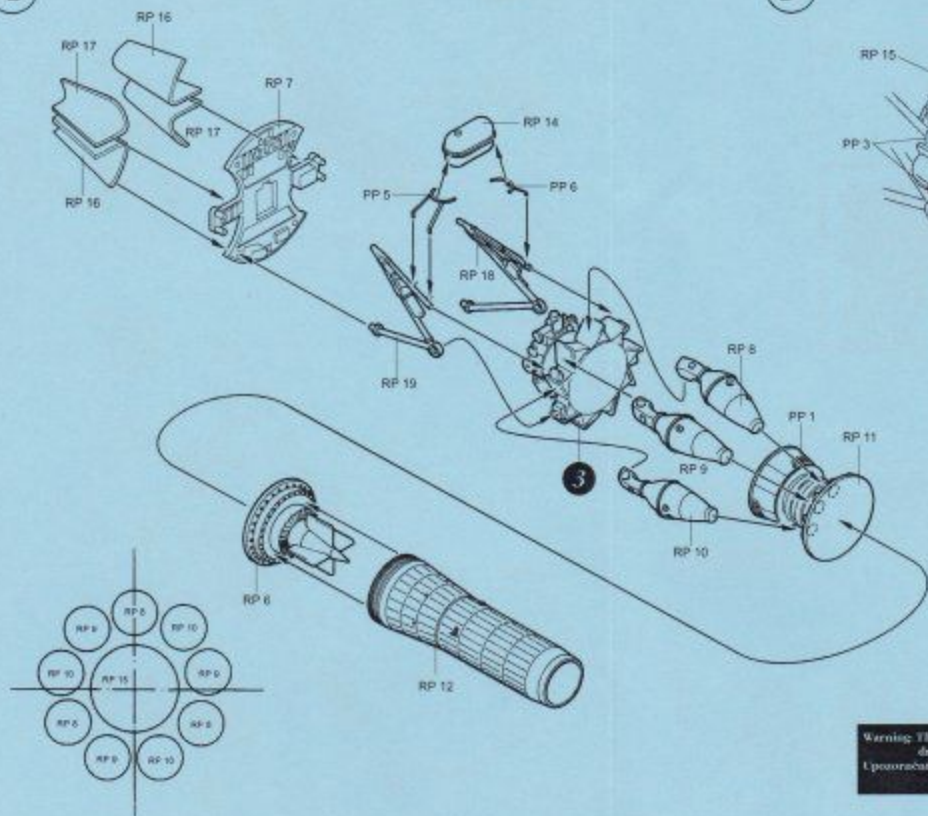

7317 1/72 MiG-15bis Engine Set

Recommended kit EDUARD

PHOTO-ETCHED METAL PARTS

RESIN PARTS

1

MIRROR ASSEMBLY
ZRCADLOVÁ MONTÁŽ

REMOVE
ODSTRANIT

2

3

4

5

Warning: Thinning of the plastic parts and dry-fitting of the assembly needed!
 Upozornění: Některé plastové díly stáhněte před lepením!
 Před lepením zkontrolujte dopasování dílů!