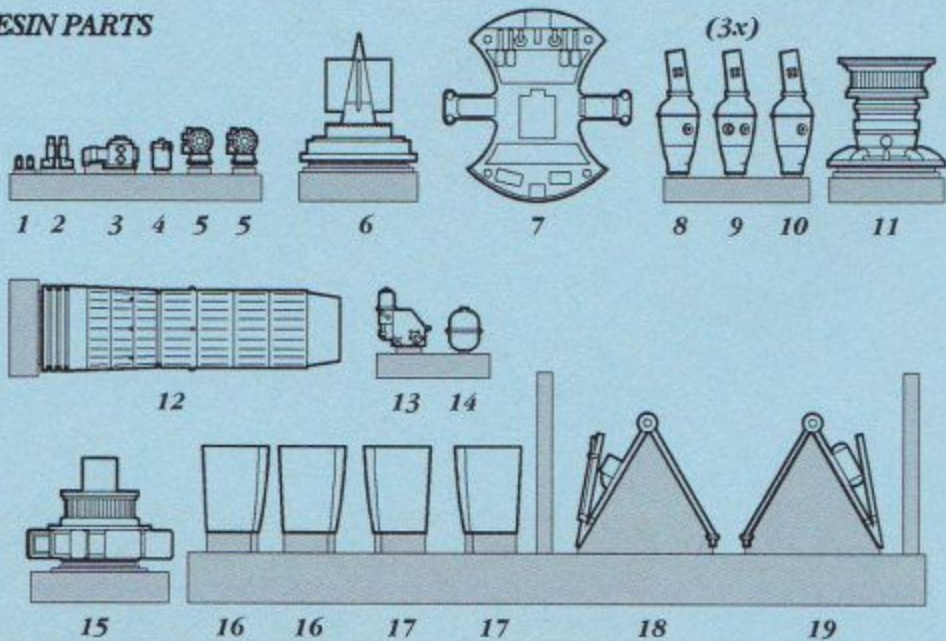

7317 1/72 MiG-15bis Engine Set

Recommended kit EDUARD

PHOTO-ETCHED METAL PARTS

RESIN PARTS

1

MIRROR ASSEMBLY
ZRCADLOVÁ MONTÁŽ

REMOVE
ODSTRANIT

2

3

4

5

Warning: Thinning of the plastic parts and dry-fitting of the assembly needed!
 Upozornění: Některé plastové díly stáhněte před lepením!
 Před lepením zkontrolujte dopasování dílů!