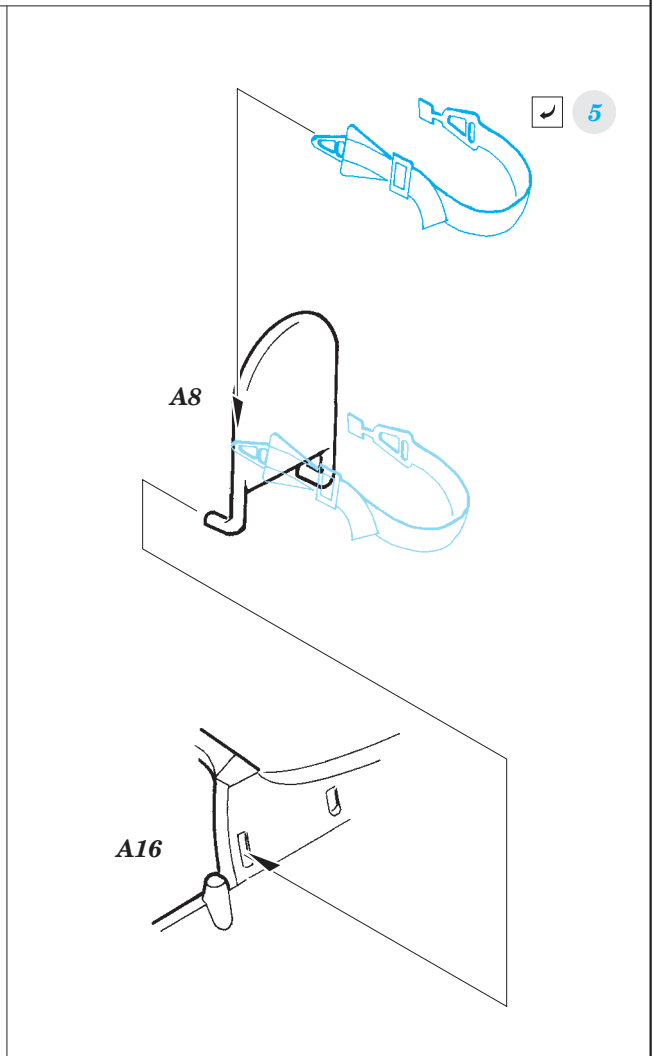

# Ju 88A-5 seatbelts

eduard

49 751

detail set for 1/48 ICM No.48232 kit • sada detailů pro stavebnici 1/48 ICM No.48232

- APPLY EXPRESS MASK AND PAINT BEFORE GLUING  
POUŽIT EXPRESS MASK NABARVIT PŘED SLEPENÍM
- SYMMETRICAL ASSEMBLY  
SYMETRICKÁ MONTÁŽ
- REMOVE  
ODSTRANIT
- GRIND  
OBROUSIT
- DRILL HOLE  
VRTÁT OTVOR
- COLORED ETCHED PARTS  
LEPTANÉ BAREVNÉ DÍLY
- ETCHED PARTS  
LEPTANÉ NEBAREVNÉ DÍLY
- ORIGINAL KIT PARTS  
PŮVODNÍ DÍLY STAVEBNICE
- BEND  
OHNOUT
- OPTION  
VOLBA
- REPLACE  
NAHRADIT

ORIGINAL KIT PARTS  
PŮVODNÍ DÍLY STAVEBNICE

PHOTO-ETCHED PARTS  
LEPTANÉ DÍLY

PARTS TO BE REMOVED  
DÍLY K ODSTRANĚNÍ

FILL  
TMELIT

**Related products: FE 750 + 49 750 Ju 88A-5 interior**