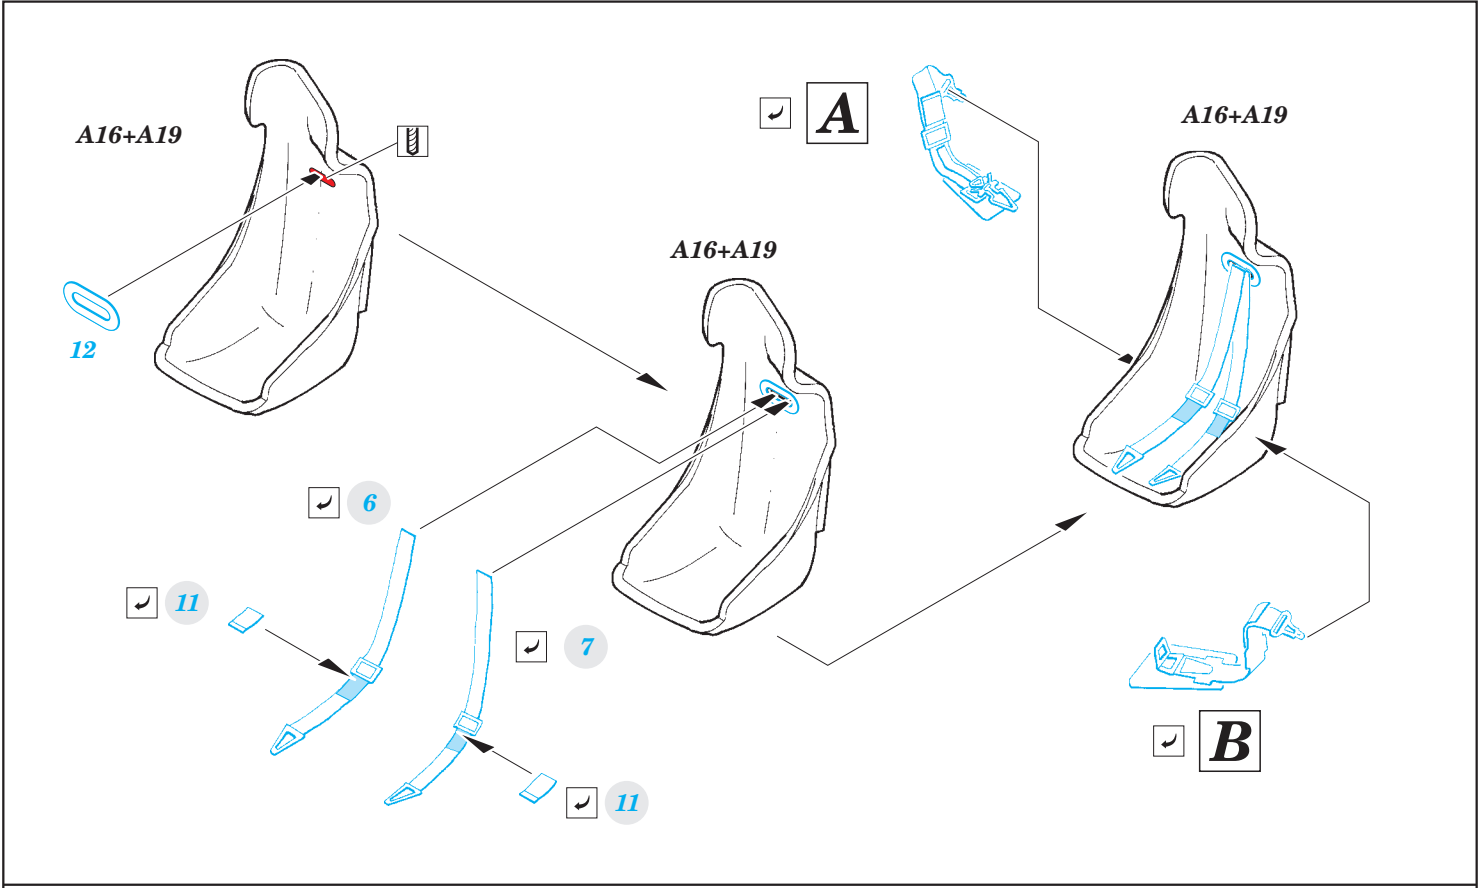

# Ju 88A-5 seatbelts

eduard

49 751

detail set for 1/48 ICM No.48232 kit • sada detailů pro stavebnici 1/48 ICM No.48232

- APPLY EXPRESS MASK AND PAINT BEFORE GLUING  
POUŽIT EXPRESS MASK NABARVIT PŘED SLEPENÍM
- SYMMETRICAL ASSEMBLY  
SYMETRICKÁ MONTÁŽ
- REMOVE  
ODSTRANIT
- GRIND  
OBROUSIT
- DRILL HOLE  
VRTÁT OTVOR
- COLORED ETCHED PARTS  
LEPTANÉ BAREVNÉ DÍLY
- ETCHED PARTS  
LEPTANÉ NEBAREVNÉ DÍLY
- ORIGINAL KIT PARTS  
PŮVODNÍ DÍLY STAVEBNICE
- BEND  
OHNOUT
- OPTION  
VOLBA
- REPLACE  
NAHRADIT

ORIGINAL KIT PARTS  
PŮVODNÍ DÍLY STAVEBNICE

PHOTO-ETCHED PARTS  
LEPTANÉ DÍLY

PARTS TO BE REMOVED  
DÍLY K ODSTRANĚNÍ

FILL  
TMELIT

**Related products: FE 750 + 49 750 Ju 88A-5 interior**