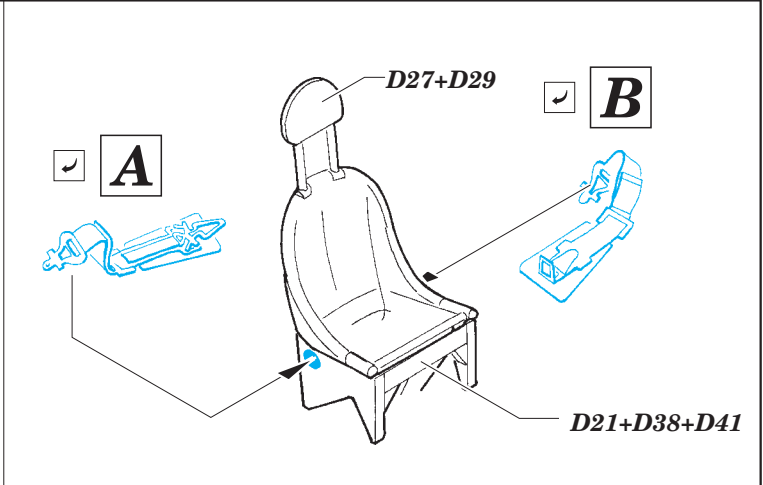

# Ju 88A-5 seatbelts

eduard

49 751

detail set for 1/48 ICM No.48232 kit • sada detailů pro stavebnici 1/48 ICM No.48232

- APPLY EXPRESS MASK AND PAINT BEFORE GLUING  
POUŽIT EXPRESS MASK NABARVIT PŘED SLEPENÍM
- SYMMETRICAL ASSEMBLY  
SYMETRICKÁ MONTÁŽ
- REMOVE  
ODSTRANIT
- GRIND  
OBROUSIT
- DRILL HOLE  
VRTÁT OTVOR
- COLORED ETCHED PARTS  
LEPTANÉ BAREVNÉ DÍLY
- ETCHED PARTS  
LEPTANÉ NEBAREVNÉ DÍLY
- ORIGINAL KIT PARTS  
PŮVODNÍ DÍLY STAVEBNICE
- BEND  
OHNOUT
- OPTION  
VOLBA
- REPLACE  
NAHRADIT

ORIGINAL KIT PARTS  
PŮVODNÍ DÍLY STAVEBNICE

PHOTO-ETCHED PARTS  
LEPTANÉ DÍLY

PARTS TO BE REMOVED  
DÍLY K ODSTRANĚNÍ

FILL  
TMELIT

**Related products: FE 750 + 49 750 Ju 88A-5 interior**