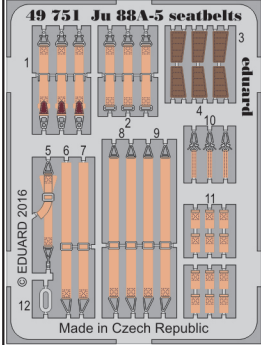

# Ju 88A-5 seatbelts

eduard

49 751

detail set for 1/48 ICM No.48232 kit • sada detailů pro stavebnici 1/48 ICM No.48232

- APPLY EXPRESS MASK AND PAINT BEFORE GLUING  
POUŽIT EXPRESS MASK NABARVIT PŘED SLEPENÍM
- SYMMETRICAL ASSEMBLY  
SYMETRICKÁ MONTÁŽ
- REMOVE  
ODSTRANIT
- GRIND  
OBROUSIT
- DRILL HOLE  
VRTÁT OTVOR
- COLORED ETCHED PARTS  
LEPTANÉ BAREVNÉ DÍLY
- ETCHED PARTS  
LEPTANÉ NEBAREVNÉ DÍLY
- ORIGINAL KIT PARTS  
PŮVODNÍ DÍLY STAVEBNICE
- BEND  
OHNOUT
- OPTION  
VOLBA
- REPLACE  
NAHRADIT

ORIGINAL KIT PARTS  
PŮVODNÍ DÍLY STAVEBNICE

PHOTO-ETCHED PARTS  
LEPTANÉ DÍLY

PARTS TO BE REMOVED  
DÍLY K ODSTRANĚNÍ

FILL  
TMELIT

**Related products: FE 750 + 49 750 Ju 88A-5 interior**