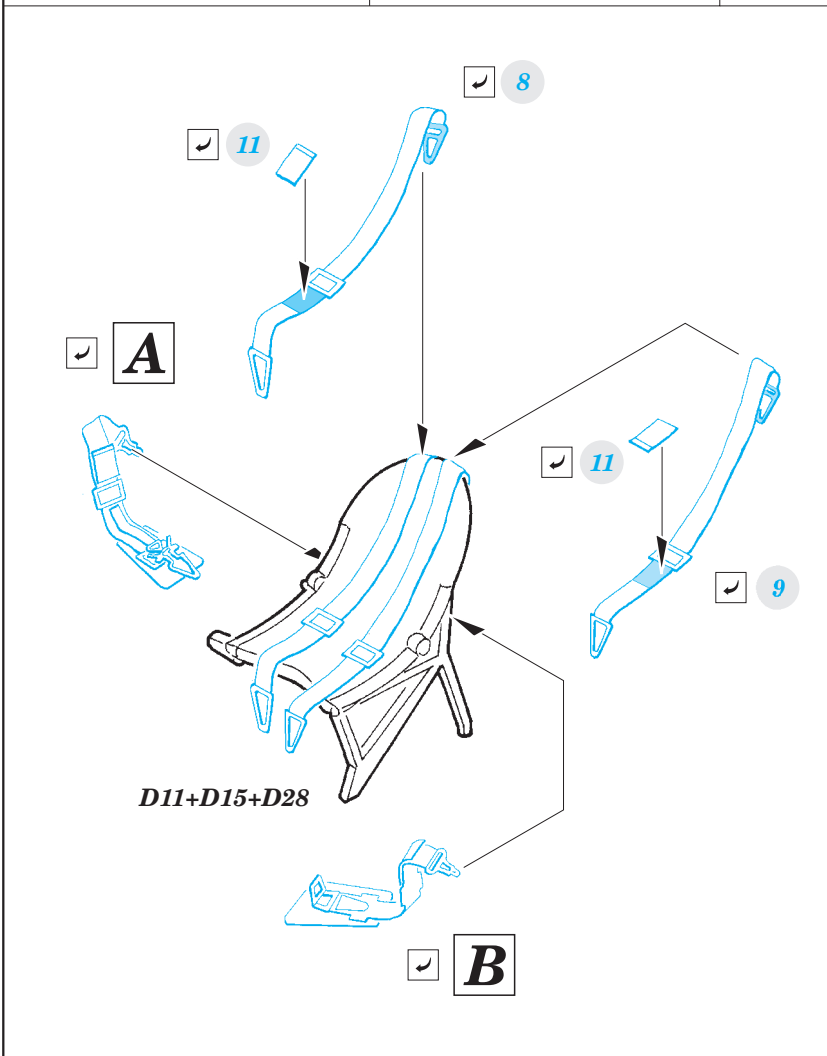

# Ju 88A-5 seatbelts

eduard

49 751

detail set for 1/48 ICM No.48232 kit • sada detailů pro stavebnici 1/48 ICM No.48232

- APPLY EXPRESS MASK AND PAINT BEFORE GLUING  
POUŽIT EXPRESS MASK NABARVIT PŘED SLEPENÍM
- SYMMETRICAL ASSEMBLY  
SYMETRICKÁ MONTÁŽ
- REMOVE  
ODSTRANIT
- GRIND  
OBROUSIT
- DRILL HOLE  
VRTÁT OTVOR
- COLORED ETCHED PARTS  
LEPTANÉ BAREVNÉ DÍLY
- ETCHED PARTS  
LEPTANÉ NEBAREVNÉ DÍLY
- ORIGINAL KIT PARTS  
PŮVODNÍ DÍLY STAVEBNICE
- BEND  
OHNOUT
- OPTION  
VOLBA
- REPLACE  
NAHRADIT

ORIGINAL KIT PARTS  
PŮVODNÍ DÍLY STAVEBNICE

PHOTO-ETCHED PARTS  
LEPTANÉ DÍLY

PARTS TO BE REMOVED  
DÍLY K ODSTRANĚNÍ

FILL  
TMELIT

**Related products: FE 750 + 49 750 Ju 88A-5 interior**