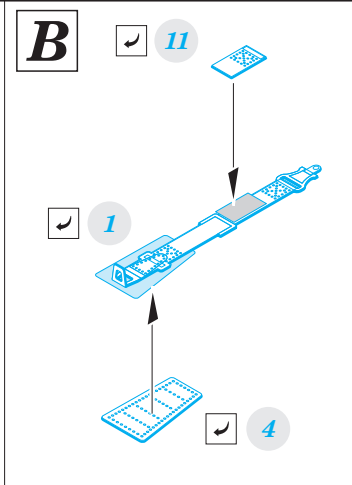

# Ju 88A-5 seatbelts

eduard

49 751

detail set for 1/48 ICM No.48232 kit • sada detailů pro stavebnici 1/48 ICM No.48232

- APPLY EXPRESS MASK AND PAINT BEFORE GLUING  
POUŽIT EXPRESS MASK NABARVIT PŘED SLEPENÍM
- SYMMETRICAL ASSEMBLY  
SYMETRICKÁ MONTÁŽ
- REMOVE  
ODSTRANIT
- GRIND  
OBROUSIT
- DRILL HOLE  
VRTÁT OTVOR
- COLORED ETCHED PARTS  
LEPTANÉ BAREVNÉ DÍLY
- ETCHED PARTS  
LEPTANÉ NEBAREVNÉ DÍLY
- ORIGINAL KIT PARTS  
PŮVODNÍ DÍLY STAVEBNICE
- BEND  
OHNOUT
- OPTION  
VOLBA
- REPLACE  
NAHRADIT

ORIGINAL KIT PARTS  
PŮVODNÍ DÍLY STAVEBNICE

PHOTO-ETCHED PARTS  
LEPTANÉ DÍLY

PARTS TO BE REMOVED  
DÍLY K ODSTRANĚNÍ

FILL  
TMELIT

**Related products: FE 750 + 49 750 Ju 88A-5 interior**