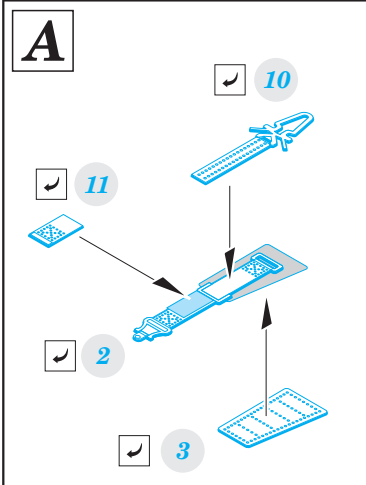

# Ju 88A-5 seatbelts

eduard

49 751

detail set for 1/48 ICM No.48232 kit • sada detailů pro stavebnici 1/48 ICM No.48232

- APPLY EXPRESS MASK AND PAINT BEFORE GLUING  
POUŽIT EXPRESS MASK NABARVIT PŘED SLEPENÍM
- SYMMETRICAL ASSEMBLY  
SYMETRICKÁ MONTÁŽ
- REMOVE  
ODSTRANIT
- GRIND  
OBROUSIT
- DRILL HOLE  
VRTÁT OTVOR
- COLORED ETCHED PARTS  
LEPTANÉ BAREVNÉ DÍLY
- ETCHED PARTS  
LEPTANÉ NEBAREVNÉ DÍLY
- ORIGINAL KIT PARTS  
PŮVODNÍ DÍLY STAVEBNICE
- BEND  
OHNOUT
- OPTION  
VOLBA
- REPLACE  
NAHRADIT

ORIGINAL KIT PARTS  
PŮVODNÍ DÍLY STAVEBNICE

PHOTO-ETCHED PARTS  
LEPTANÉ DÍLY

PARTS TO BE REMOVED  
DÍLY K ODSTRANĚNÍ

FILL  
TMELIT

**Related products: FE 750 + 49 750 Ju 88A-5 interior**