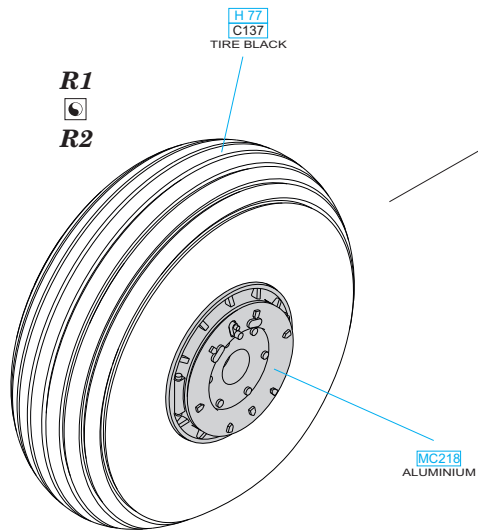

## eduard

~~BEST BRASS~~ RESIN AROUND!

- |   |   |
|---|---|
|  REMOVE<br>ODSTRANIT                         |  BEND<br>OHNOUIT       |
|  GRIND<br>OBROUSIT                          |  OPTION<br>VOLBA      |
|  DRILL HOLE<br>VRTAT OTVOR                 |  REPLACE<br>NAHRADIT |
|  SYMMETRICAL ASSEMBLY<br>SYMETRICKÁ MONTÁŽ |   |
|  SCRIBE THE PANEL AND HOLES<br>RYTI        |   |
|  REVERSE SIDE<br>OTOČIT                    |   |

**R1 left wheel**  
**R2 right wheel**