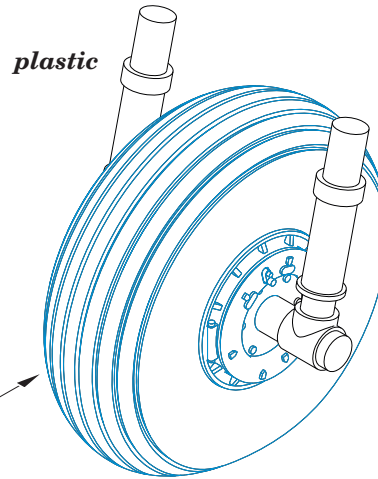

## eduard

~~BEST BRASS~~ RESIN AROUND!

- |   |   |
|---|---|
|  REMOVE<br>ODSTRANIT                         |  BEND<br>OHNOUIT       |
|  GRIND<br>OBROUSIT                          |  OPTION<br>VOLBA      |
|  DRILL HOLE<br>VRTAT OTVOR                 |  REPLACE<br>NAHRADIT |
|  SYMMETRICAL ASSEMBLY<br>SYMETRICKÁ MONTÁŽ |   |
|  SCRIBE THE PANEL AND HOLES<br>RYTI        |   |
|  REVERSE SIDE<br>OTOČIT                    |   |

**R1 left wheel**  
**R2 right wheel**