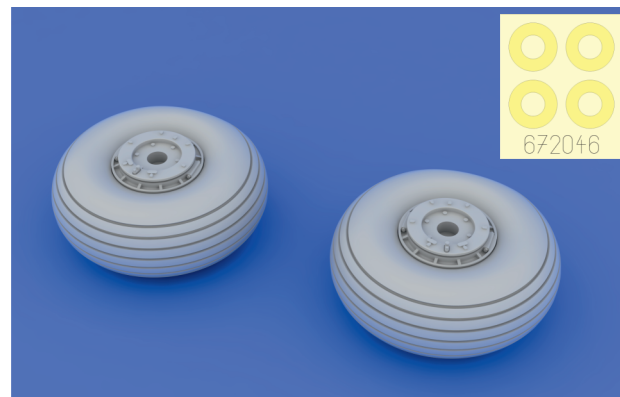

## eduard

~~BEST BRASS~~ RESIN AROUND!

- |   |   |
|---|---|
|  REMOVE<br>ODSTRANIT                         |  BEND<br>OHNOUIT       |
|  GRIND<br>OBROUSIT                          |  OPTION<br>VOLBA      |
|  DRILL HOLE<br>VRTAT OTVOR                 |  REPLACE<br>NAHRADIT |
|  SYMMETRICAL ASSEMBLY<br>SYMETRICKÁ MONTÁŽ |   |
|  SCRIBE THE PANEL AND HOLES<br>RYTI        |   |
|  REVERSE SIDE<br>OTOČIT                    |   |

**R1 left wheel**  
**R2 right wheel**