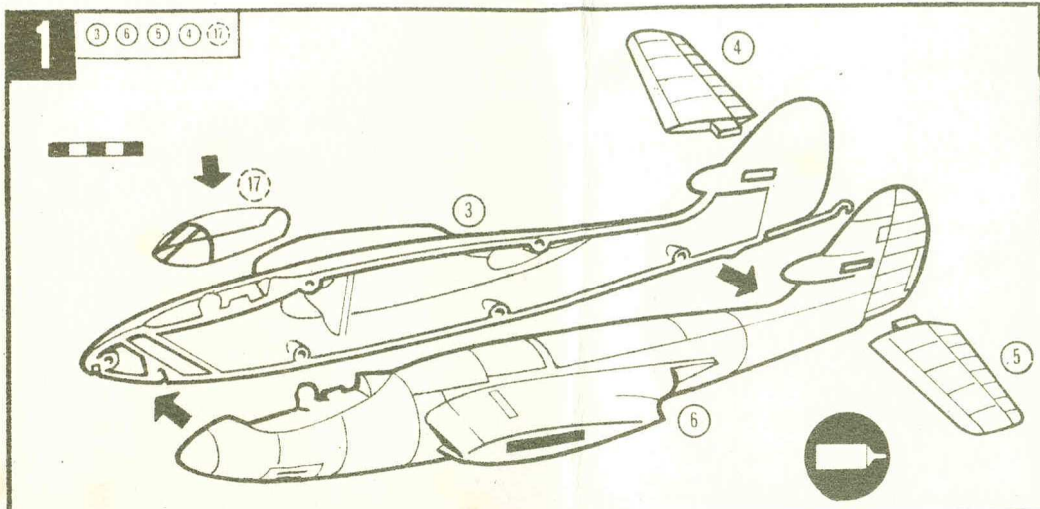

- КЛЕИТЬ
- НЕ КЛЕИТЬ
- ВОЗМОЖНЫЕ ВАРИАНТЫ