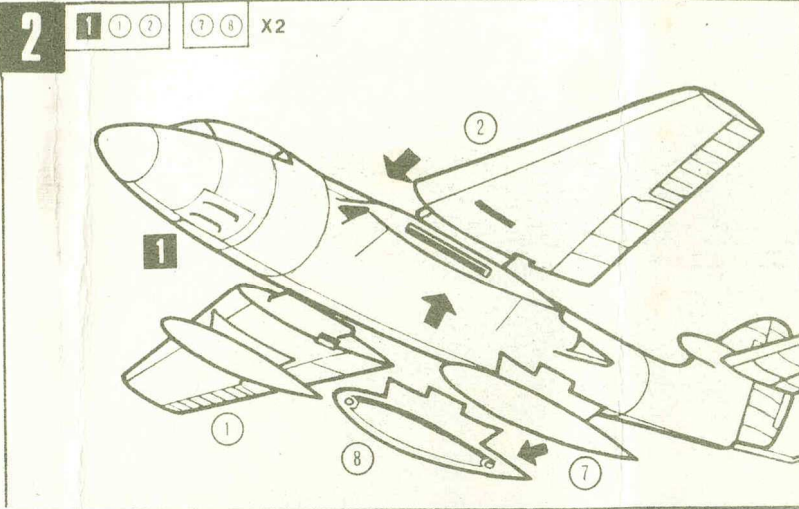

- КЛЕИТЬ
- НЕ КЛЕИТЬ
- ВОЗМОЖНЫЕ ВАРИАНТЫ