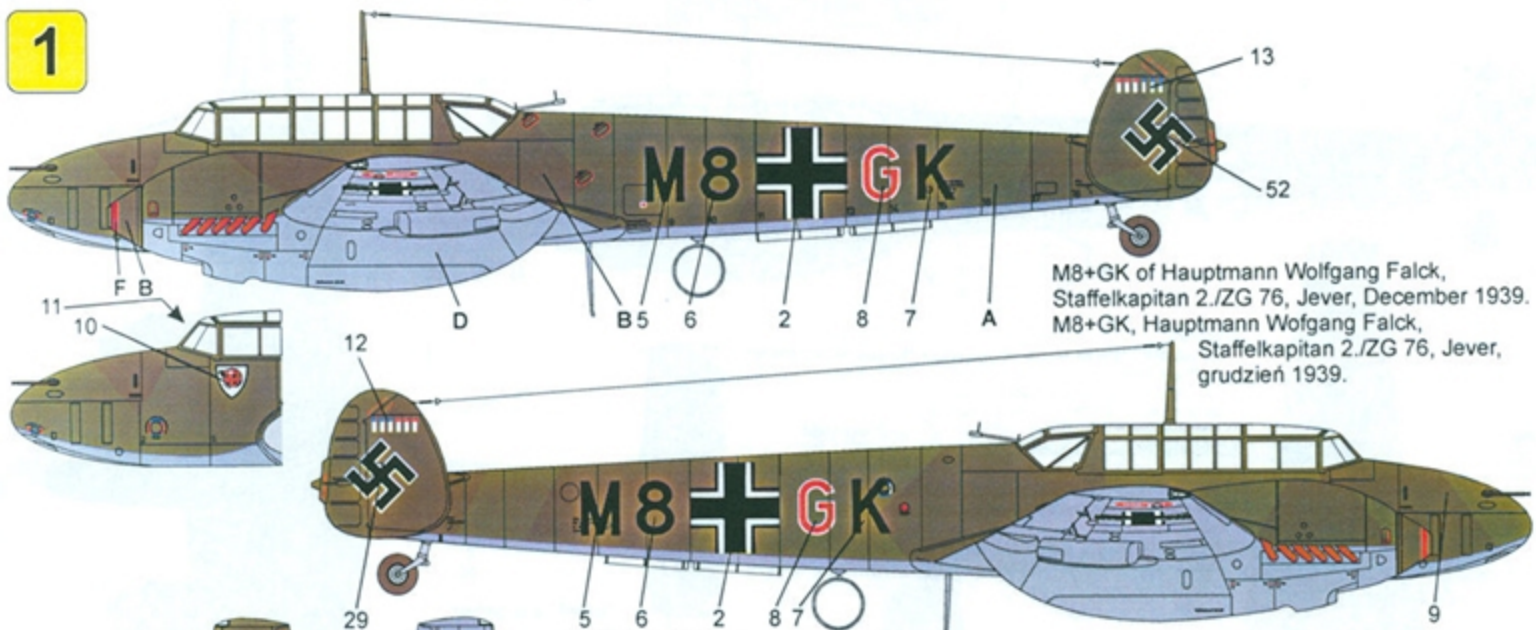

Messerschmitt Bf 110C

M8+GK of Hauptmann Wolfgang Falck, Staffelkapitan 2./ZG 76, Jever, December 1939.
M8+GK, Hauptmann Wolfgang Falck Staffelkapitan 2./ZG 76, Jever, grudzień 1939.

U8+BB of Hauptmann Gunther Sprech, Gruppenadjutant, I./ZG 26, France, May 1940.
U8+BB, Huupmann Gunther Sprech, Gruppenadjutant, I./ZG 26, Francja, maj 1940.

LN+IR of Feldwebel Theodor Weissenberger, I.(Z)/JG 77, Kirkenes, Norway, September 1941.
LN+IR, Feldwebel Theodor Weissenberger, I(Z)/JG 77, Kirkenes, Norwegia, wrzesień 1941.

1

M8+GK of Hauptmann Wolfgang Falck, Staffelkapitan 2./ZG 76, Jever, December 1939.
M8+GK, Hauptmann Wolfgang Falck, Staffelkapitan 2./ZG 76, Jever, grudzień 1939.