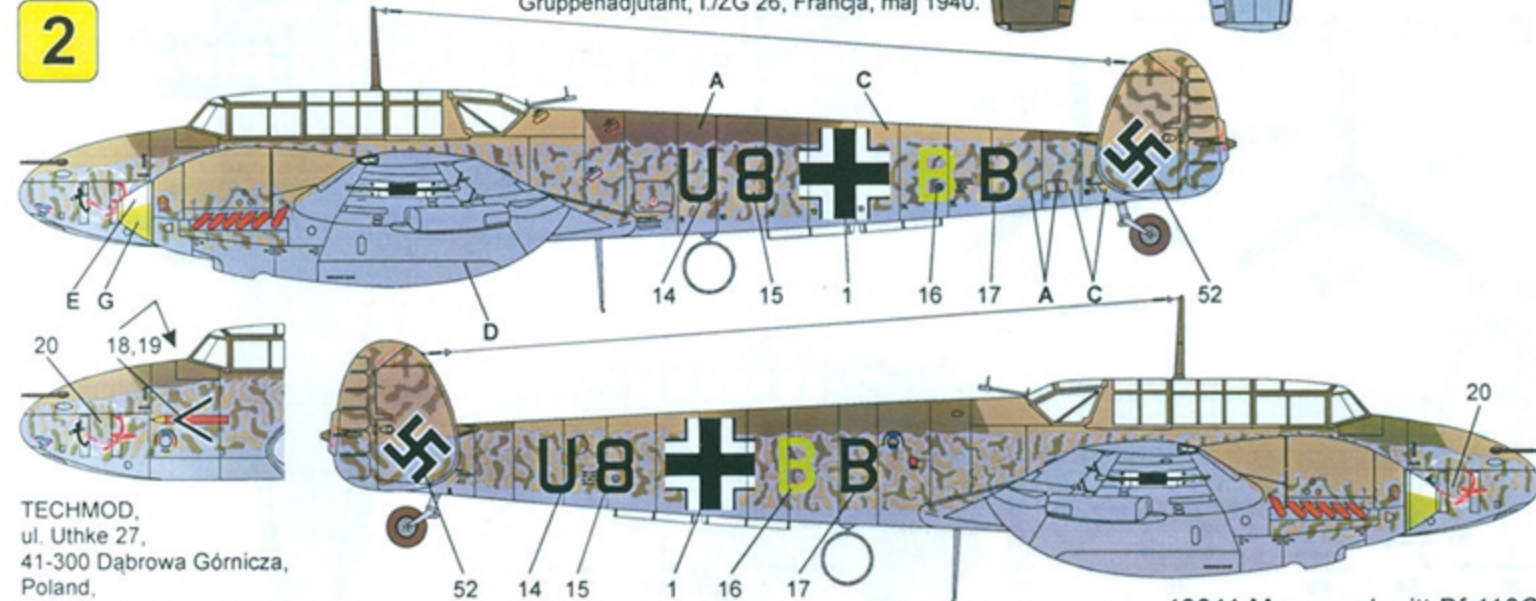

48011 Messerschmitt Bf-110C