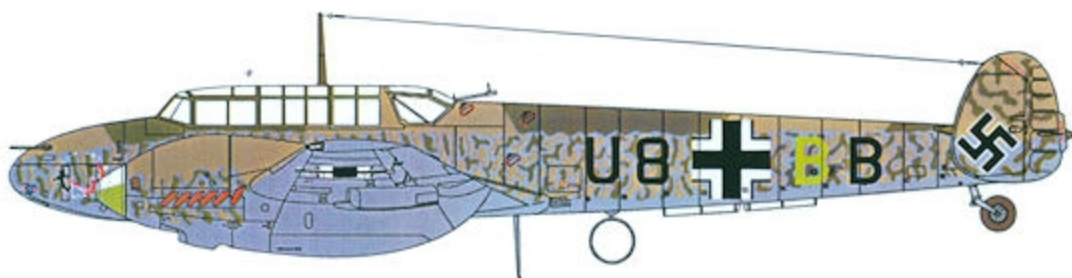

Messerschmitt Bf 110C

M8+GK of Hauptmann Wolfgang Falck, Staffelkapitan 2./ZG 76, Jever, December 1939.
M8+GK, Hauptmann Wolfgang Falck Staffelkapitan 2./ZG 76, Jever, grudzień 1939.

U8+BB of Hauptmann Gunther Sprech, Gruppenadjutant, I./ZG 26, France, May 1940.
U8+BB, Huupmann Gunther Sprech, Gruppenadjutant, I./ZG 26, Francja, maj 1940.

LN+IR of Feldwebel Theodor Weissenberger, I.(Z)/JG 77, Kirkenes, Norway, September 1941.
LN+IR, Feldwebel Theodor Weissenberger, I(Z)/JG 77, Kirkenes, Norwegia, wrzesień 1941.

1

M8+GK of Hauptmann Wolfgang Falck, Staffelkapitan 2./ZG 76, Jever, December 1939.
M8+GK, Hauptmann Wolfgang Falck, Staffelkapitan 2./ZG 76, Jever, grudzień 1939.