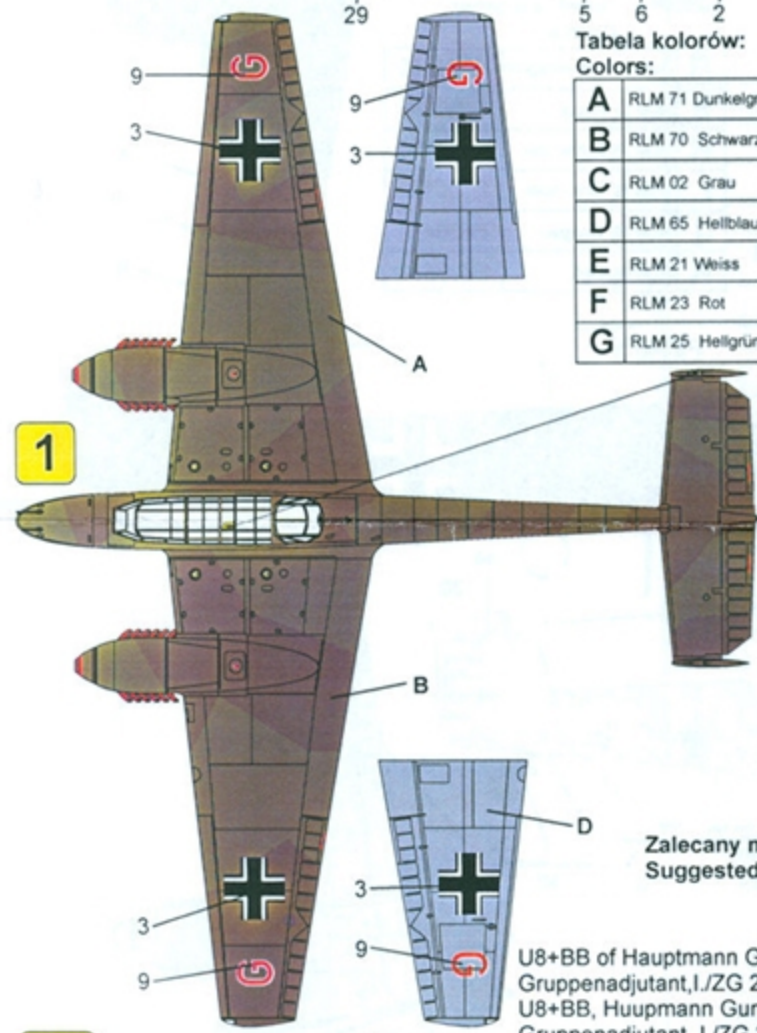

Zalecany model: Fujimi.
Suggested Kit: Fujimi.

U8+BB of Hauptmann Gunther Sprecht, Gruppenadjutant, I./ZG 26, France, May 1940.
U8+BB, Huupmann Gunther Sprecht, Gruppenadjutant, I./ZG 26, Francja, maj 1940.

2