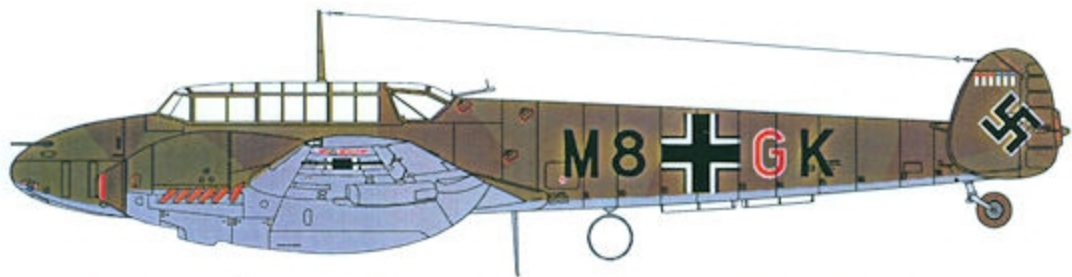

Messerschmitt Bf 110C

M8+GK of Hauptmann Wolfgang Falck, Staffelkapitan 2./ZG 76, Jever, December 1939.
M8+GK, Hauptmann Wolfgang Falck Staffelkapitan 2./ZG 76, Jever, grudzień 1939.

U8+BB of Hauptmann Gunther Sprech, Gruppenadjutant, I./ZG 26, France, May 1940.
U8+BB, Huupmann Gunther Sprech, Gruppenadjutant, I./ZG 26, Francja, maj 1940.

LN+IR of Feldwebel Theodor Weissenberger, I.(Z)/JG 77, Kirkenes, Norway, September 1941.
LN+IR, Feldwebel Theodor Weissenberger, I(Z)/JG 77, Kirkenes, Norwegia, wrzesień 1941.

1

M8+GK of Hauptmann Wolfgang Falck, Staffelkapitan 2./ZG 76, Jever, December 1939.
M8+GK, Hauptmann Wolfgang Falck, Staffelkapitan 2./ZG 76, Jever, grudzień 1939.