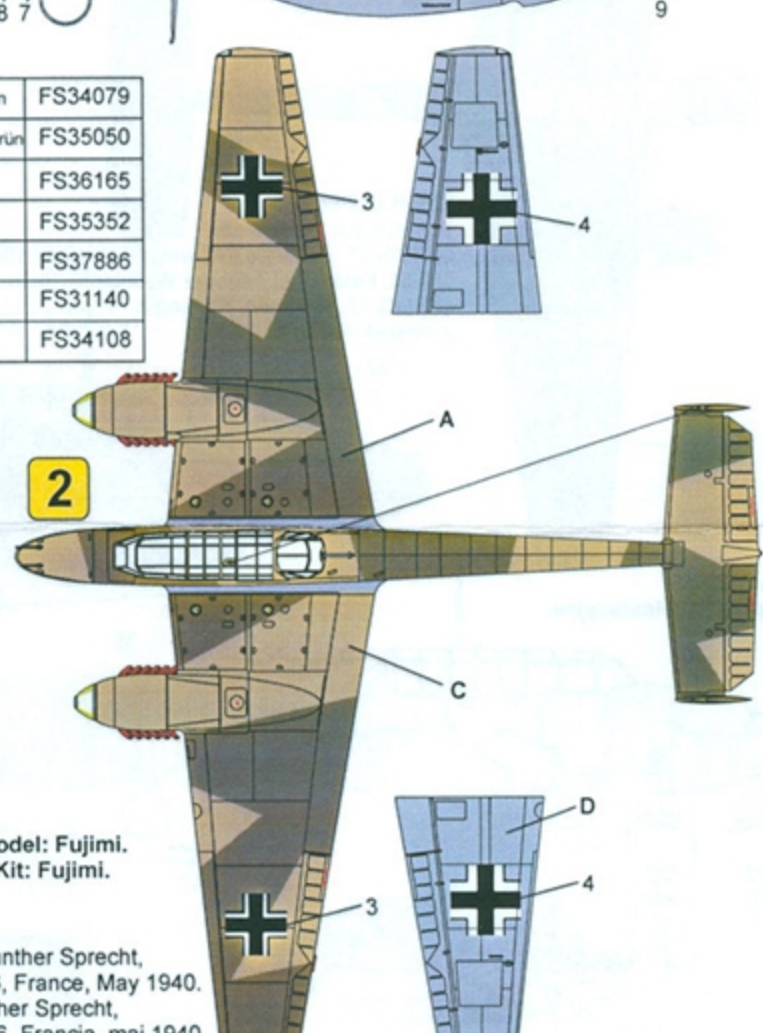

Zalecany model: Fujimi.
Suggested Kit: Fujimi.

U8+BB of Hauptmann Gunther Sprecht, Gruppenadjutant, I./ZG 26, France, May 1940.
U8+BB, Huupmann Gunther Sprecht, Gruppenadjutant, I./ZG 26, Francja, maj 1940.

2