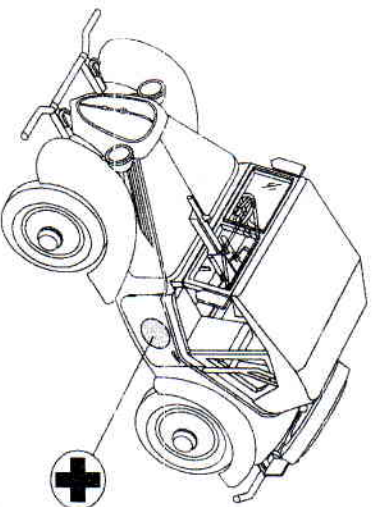

Painting and markings.

Templates for Army/Navy badges.
To be made from thin plastic

Type 95 model 3. Imperial Japanese Army (Navy). Khaki Green.

Type 95 model 3. Императорская японская Армия (флот). Хаки.

Type 95 model 3. Imperial Japanese Army Yellow river flood 1938. China Khaki Green.

Type 95 model 3. Императорская японская Армия. Китай. 1938. Хаки.

Type 95 model 3. US Army trophy. Khaki Green. Used as medical vehicle. 1944.

Type 95 model 3. Трофей Армии США. Хаки. Использовался как мед. автомобиль. 1944.

Check for historical photos of this and other vehicles, detailed descriptions of other ACE kits, new products and more at:

<http://www.acemodel.com.ua>

Imperial Japanese Army
small personnel carrier
Type 95 Model 3

1/72 scale
Plastic model kit.
cat. #72296

Parts