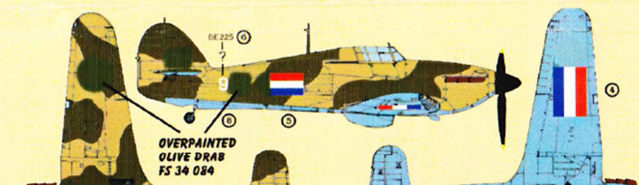

TMÁVÉ ZELENÁ
DARK GREEN
H 30

TMÁVÉ HNĚDÁ
DARK EARTH
H 29

SKY BLUE
MODRÁ TYP S
H 23

KORA MODELS - J. WOLKERA 874 ROŽNOV PŘ. 756 61
E-MAIL: KORA-MODELS@POST.CZ WWW.IFMODELS.CZ