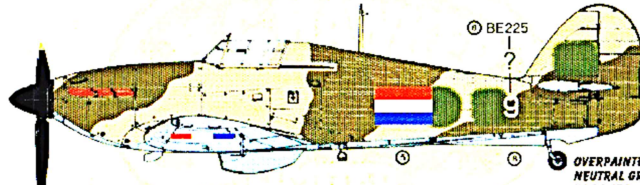

HAWKER HURRICANE Mk.IIB DUTCH SERVICE

DEC 72.189 **KORA** DEGALS

TMÁVÉ ZELENÁ
DARK GREEN
H 30

TMÁVÉ HNĚDÁ
DARK EARTH
H 29

SKY BLUE
MODRÁ TYP S
H 23

KORA MODELS - J. WOLKERA 874 ROŽNOV PŘ. 756 61
E-MAIL: KORA-MODELS@POST.CZ WWW.IFMODELS.CZ

OVERPAINTED
OLIVE DRAB
FS 34 084

SVETLE HNĚDÁ
LIGHT EARTH
H 93

ČERNÁ
BLACK
H 33

AZURE BLUE
AZUROVÁ MODRÁ
H 89

FOR REVELL, AZ MODEL KIT

HAWKER HURRICANE Mk.IIB DUTCH SERVICE

DEC 72.189 **KORA** DEGALS

TMÁVÉ ZELENÁ
DARK GREEN
H 30

TMÁVÉ HNĚDÁ
DARK EARTH
H 29

SKY BLUE
MODRÁ TYP S
H 23

KORA MODELS - J. WOLKERA 874 ROŽNOV PŘ. 756 61
E-MAIL: KORA-MODELS@POST.CZ WWW.IFMODELS.CZ

OVERPAINTED
OLIVE DRAB
FS 34 084

SVETLE HNĚDÁ
LIGHT EARTH
H 93

ČERNÁ
BLACK
H 33

AZURE BLUE
AZUROVÁ MODRÁ
H 89

FOR REVELL, AZ MODEL KIT