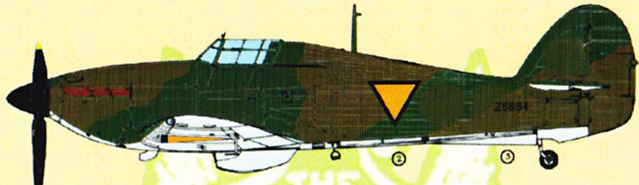

HAWKER HURRICANE Mk.IIB DUTCH SERVICE

DEC 72.189 **KORA** DEGALS

A,B) HURRICANE MK.IIB FROM 2.VI.G.IV AT AIRFIELD KILIDJATI IN JANUAR 1942

TMÁVÉ ZELENÁ
DARK GREEN
H 30

TMÁVÉ HNĚDÁ
DARK EARTH
H 29

SKY BLUE
MODRÁ TYP S
H 23