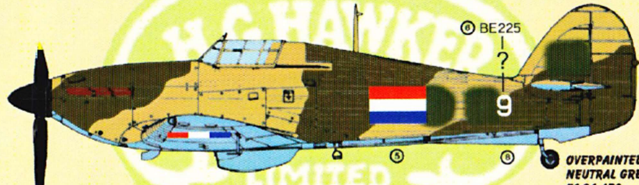

HAWKER HURRICANE Mk.IIB DUTCH SERVICE

DEC 72.189 **KORA** DEGALS

A,B) HURRICANE MK.IIB FROM 2.VI.G.IV AT AIRFIELD KILIDJATI IN JANUAR 1942

TMÁVÉ ZELENÁ
DARK GREEN
H 30

TMÁVÉ HNĚDÁ
DARK EARTH
H 29

SKY BLUE
MODRÁ TYP S
H 23