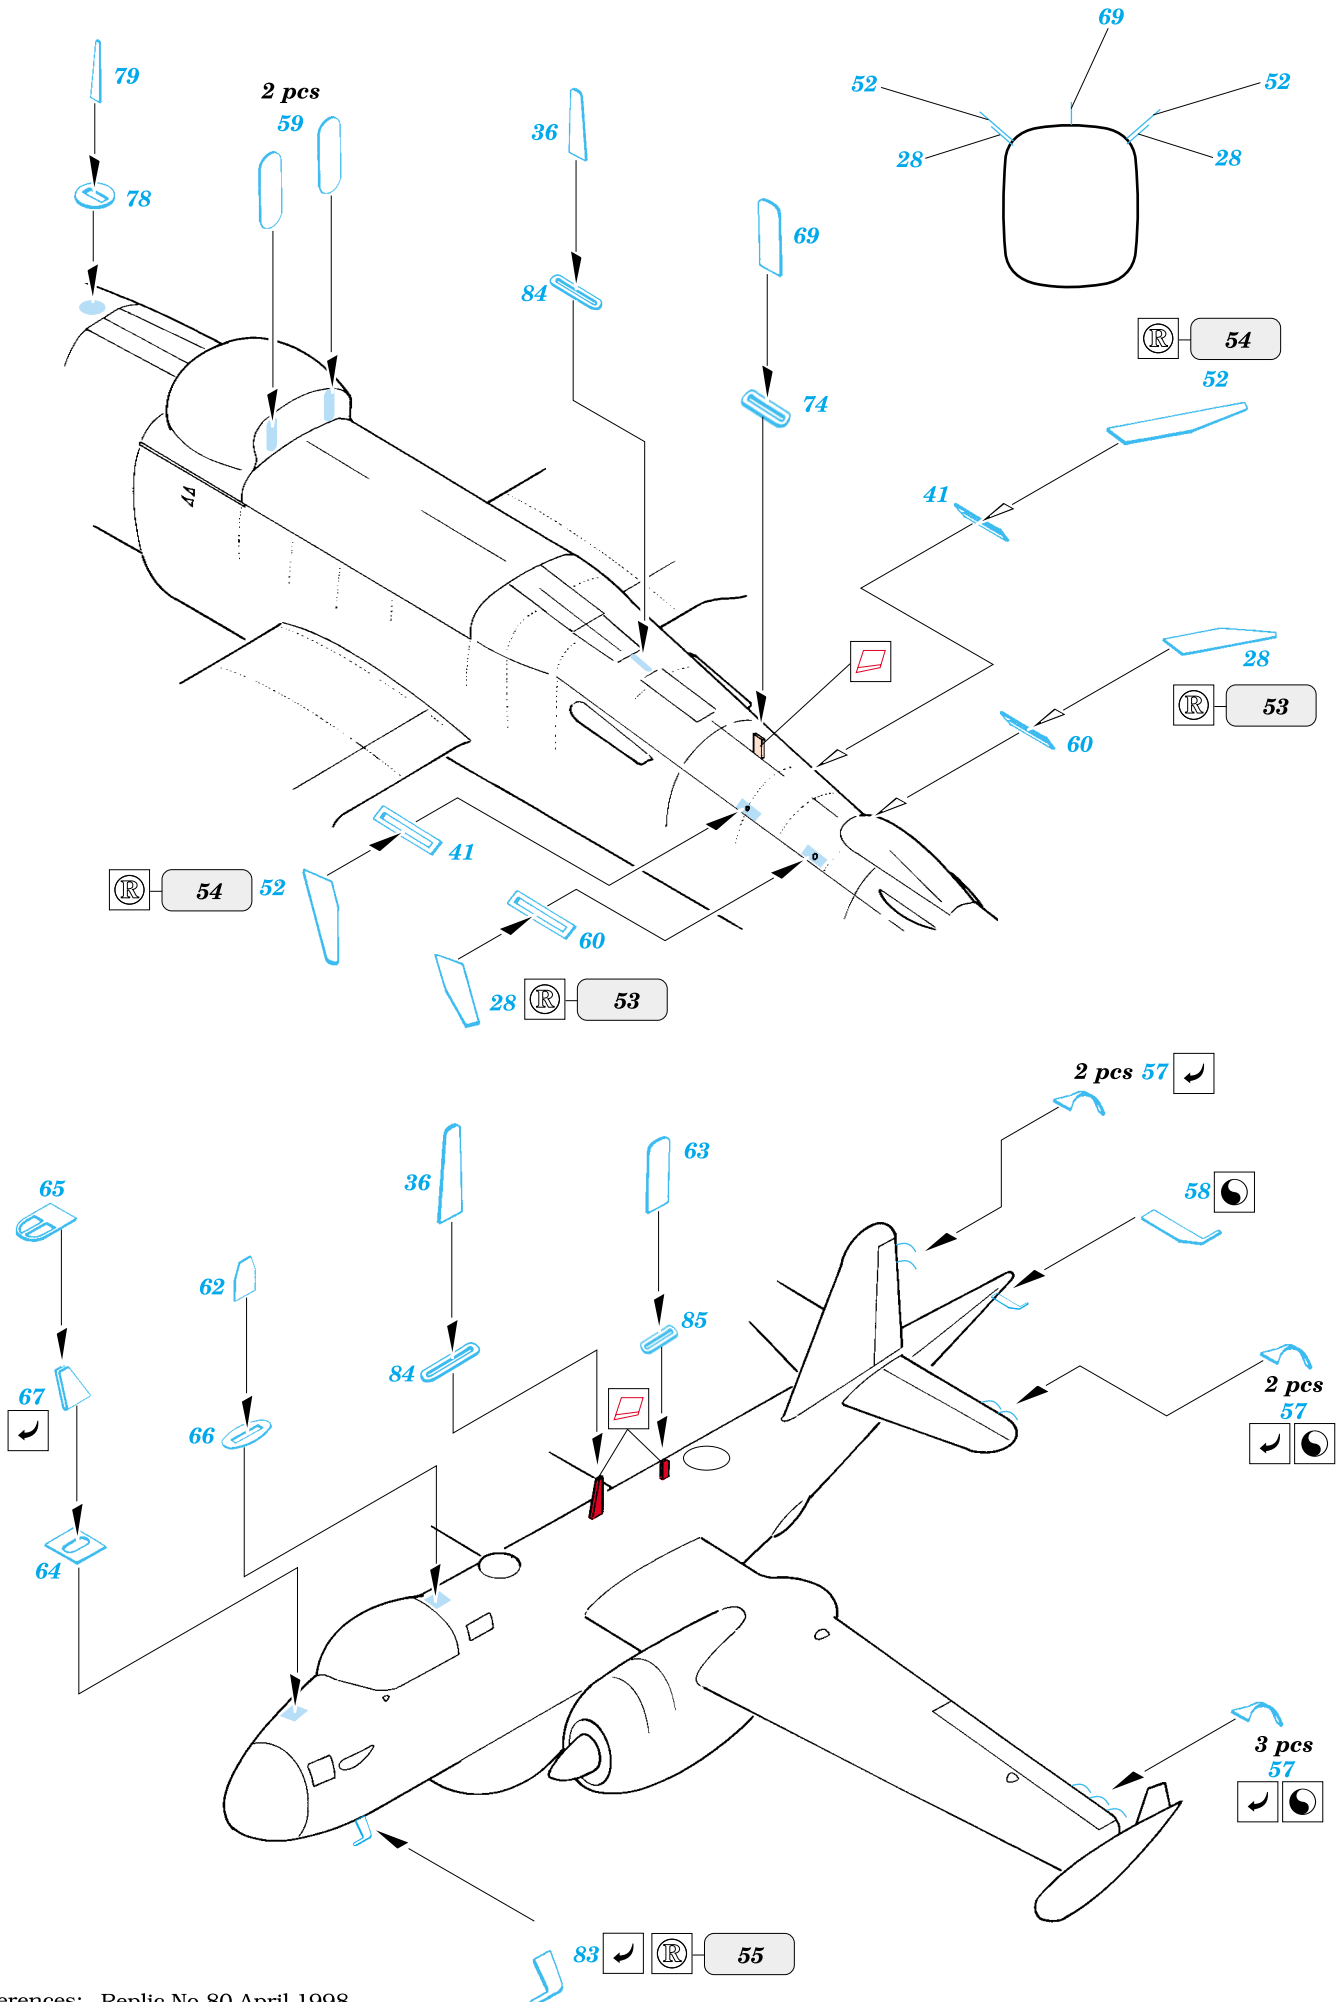

P2V-7 Neptune

1/72 scale detail set for Hasegawa/Revell kit • sada detailů pro model Hasegawa/Revell 1/72

eduard

72 364

-  SYMMETRICAL ASSEMBLY
SYMETRICKÁ MONTÁ
-  REMOVE
ODSTRANIT
-  BEND
OHNOUT
-  REPLACE
NAHRADIT
-  GRIND
OBROUSIT
-  OPTION
VOLBA

 ORIGINAL KIT PARTS
PŮVODNÍ DÍLY STAVEBNICE

 PHOTO-ETCHED PARTS
LEPTANÉ DÍLY

 PARTS TO BE REMOVED
DÍLY K ODSTRANĚNÍ

A 3 pcs

A new position

References: - Replic No.80 April 1998
 - Air Fan No.47 September 1982