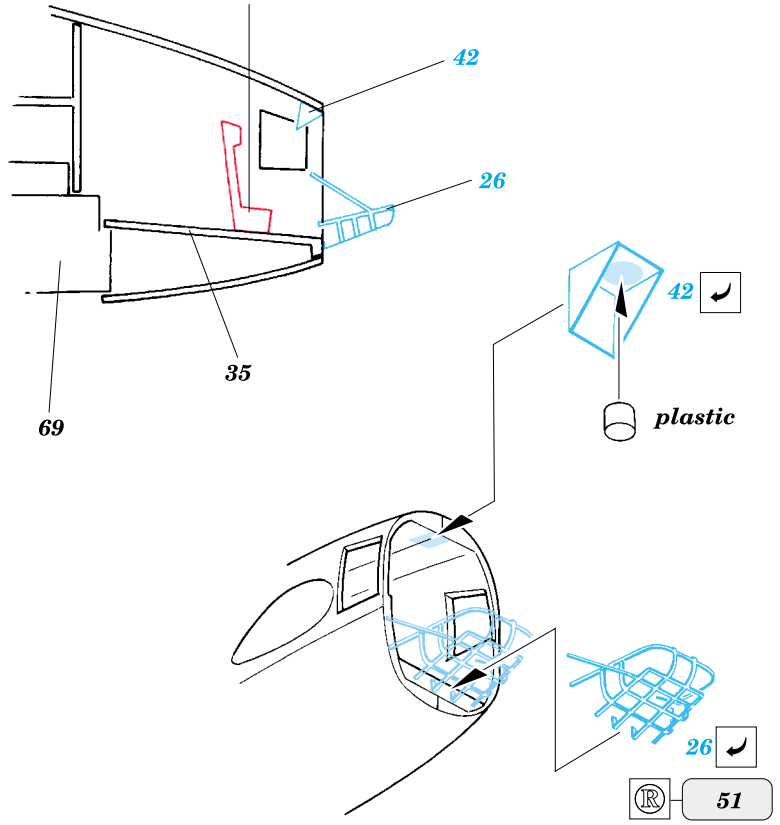

 ORIGINAL KIT PARTS
PŮVODNÍ DÍLY STAVEBNICE

 PHOTO-ETCHED PARTS
LEPTANÉ DÍLY

 PARTS TO BE REMOVED
DÍLY K ODSTRANĚNÍ

A 3 pcs

A new position

References: - Replic No.80 April 1998
 - Air Fan No.47 September 1982