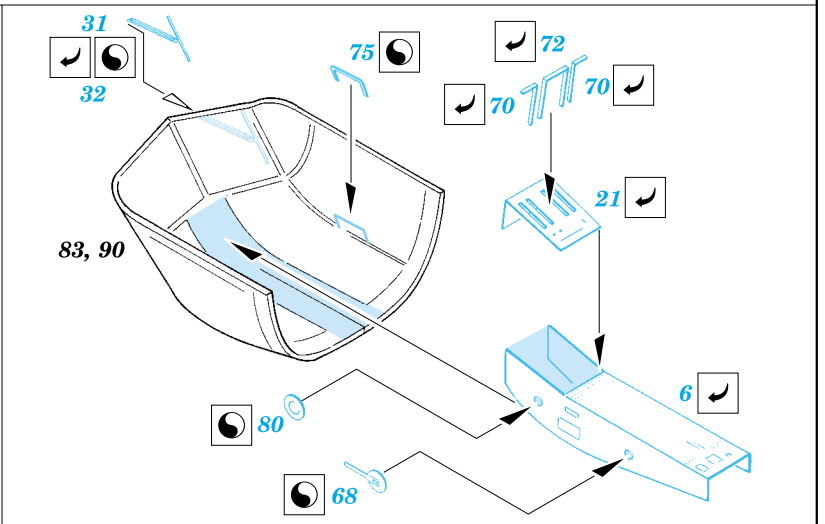

 ORIGINAL KIT PARTS
PŮVODNÍ DÍLY STAVEBNICE

 PHOTO-ETCHED PARTS
LEPTANÉ DÍLY

 PARTS TO BE REMOVED
DÍLY K ODSTRANĚNÍ

A 3 pcs

A new position

References: - Replic No.80 April 1998
 - Air Fan No.47 September 1982