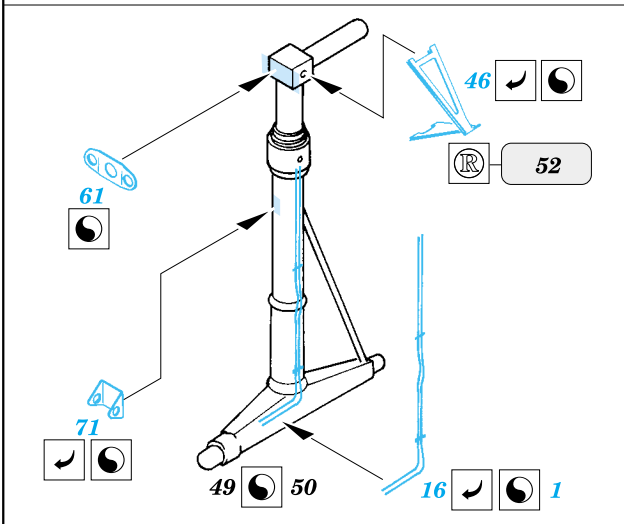

 ORIGINAL KIT PARTS
PŮVODNÍ DÍLY STAVEBNICE

 PHOTO-ETCHED PARTS
LEPTANÉ DÍLY

 PARTS TO BE REMOVED
DÍLY K ODSTRANĚNÍ

A 3 pcs

A new position

References: - Replic No.80 April 1998
 - Air Fan No.47 September 1982