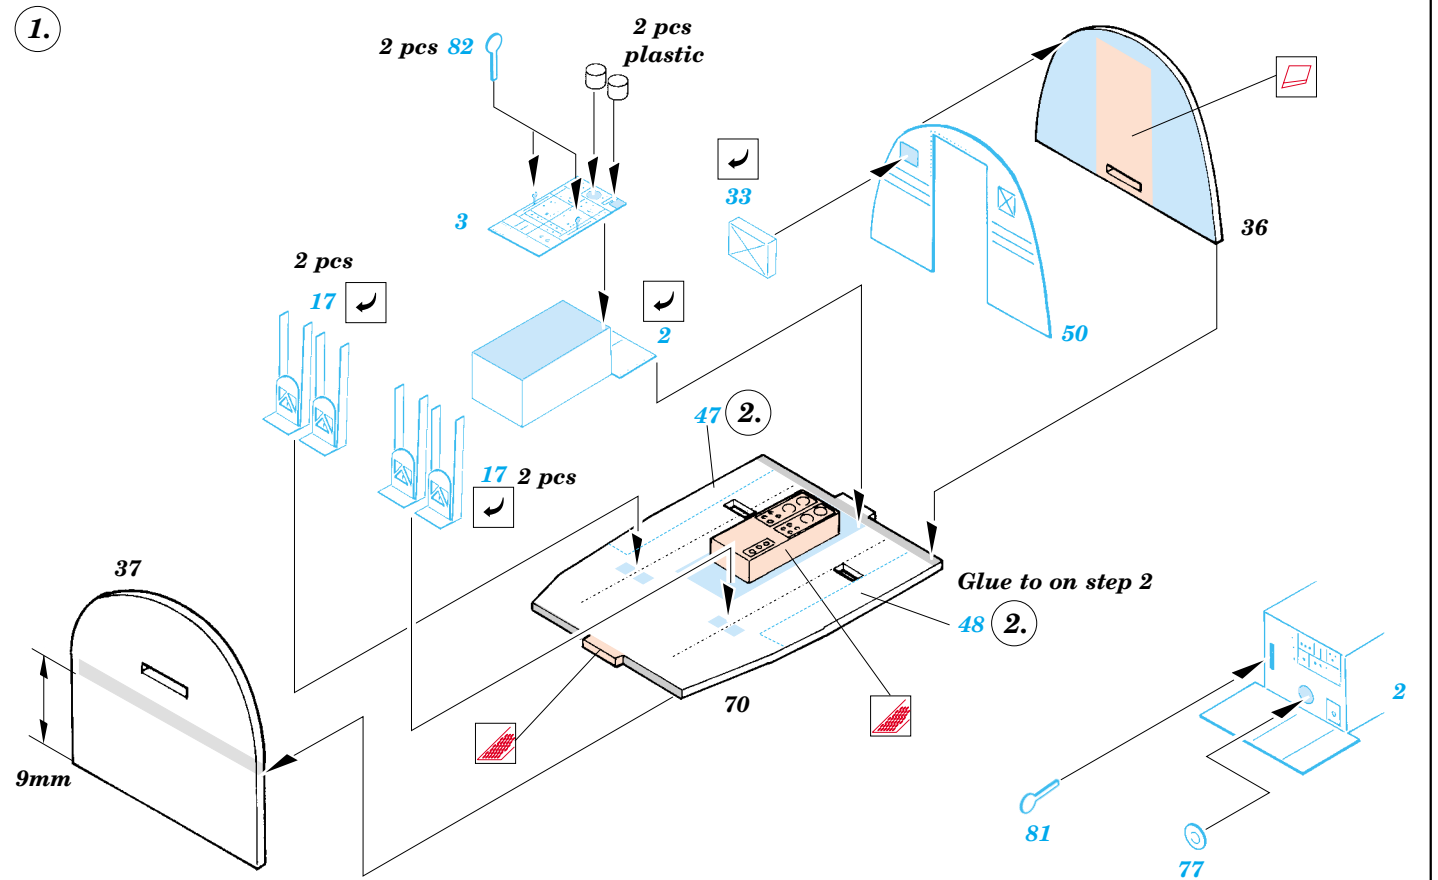

P2V-7 Neptune

1/72 scale detail set for Hasegawa/Revell kit • sada detailů pro model Hasegawa/Revell 1/72

eduard

72 364

-  SYMMETRICAL ASSEMBLY
SYMETRICKÁ MONTÁ
-  REMOVE
ODSTRANIT
-  BEND
OHNOUT
-  REPLACE
NAHRADIT
-  GRIND
OBROUSIT
-  OPTION
VOLBA

 ORIGINAL KIT PARTS
PŮVODNÍ DÍLY STAVEBNICE

 PHOTO-ETCHED PARTS
LEPTANÉ DÍLY

 PARTS TO BE REMOVED
DÍLY K ODSTRANĚNÍ

A 3 pcs

A new position

References: - Replic No.80 April 1998
 - Air Fan No.47 September 1982