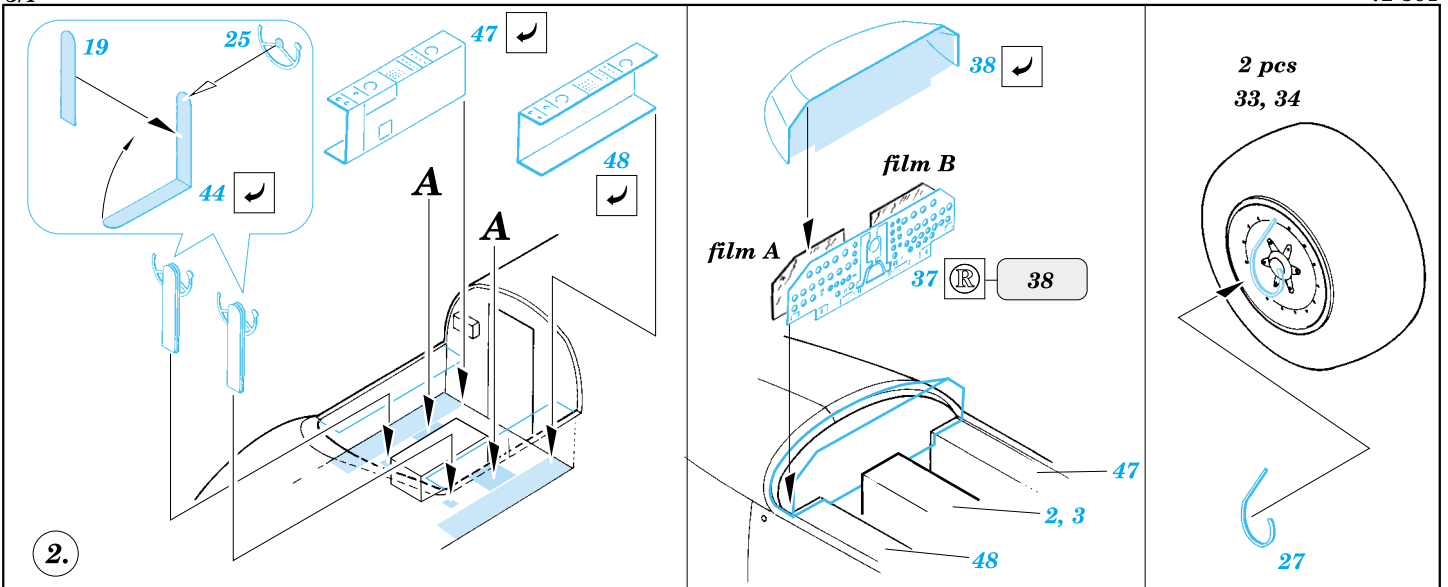

 ORIGINAL KIT PARTS
PŮVODNÍ DÍLY STAVEBNICE

 PHOTO-ETCHED PARTS
LEPTANÉ DÍLY

 PARTS TO BE REMOVED
DÍLY K ODSTRANĚNÍ

A 3 pcs

A new position

References: - Replic No.80 April 1998
 - Air Fan No.47 September 1982