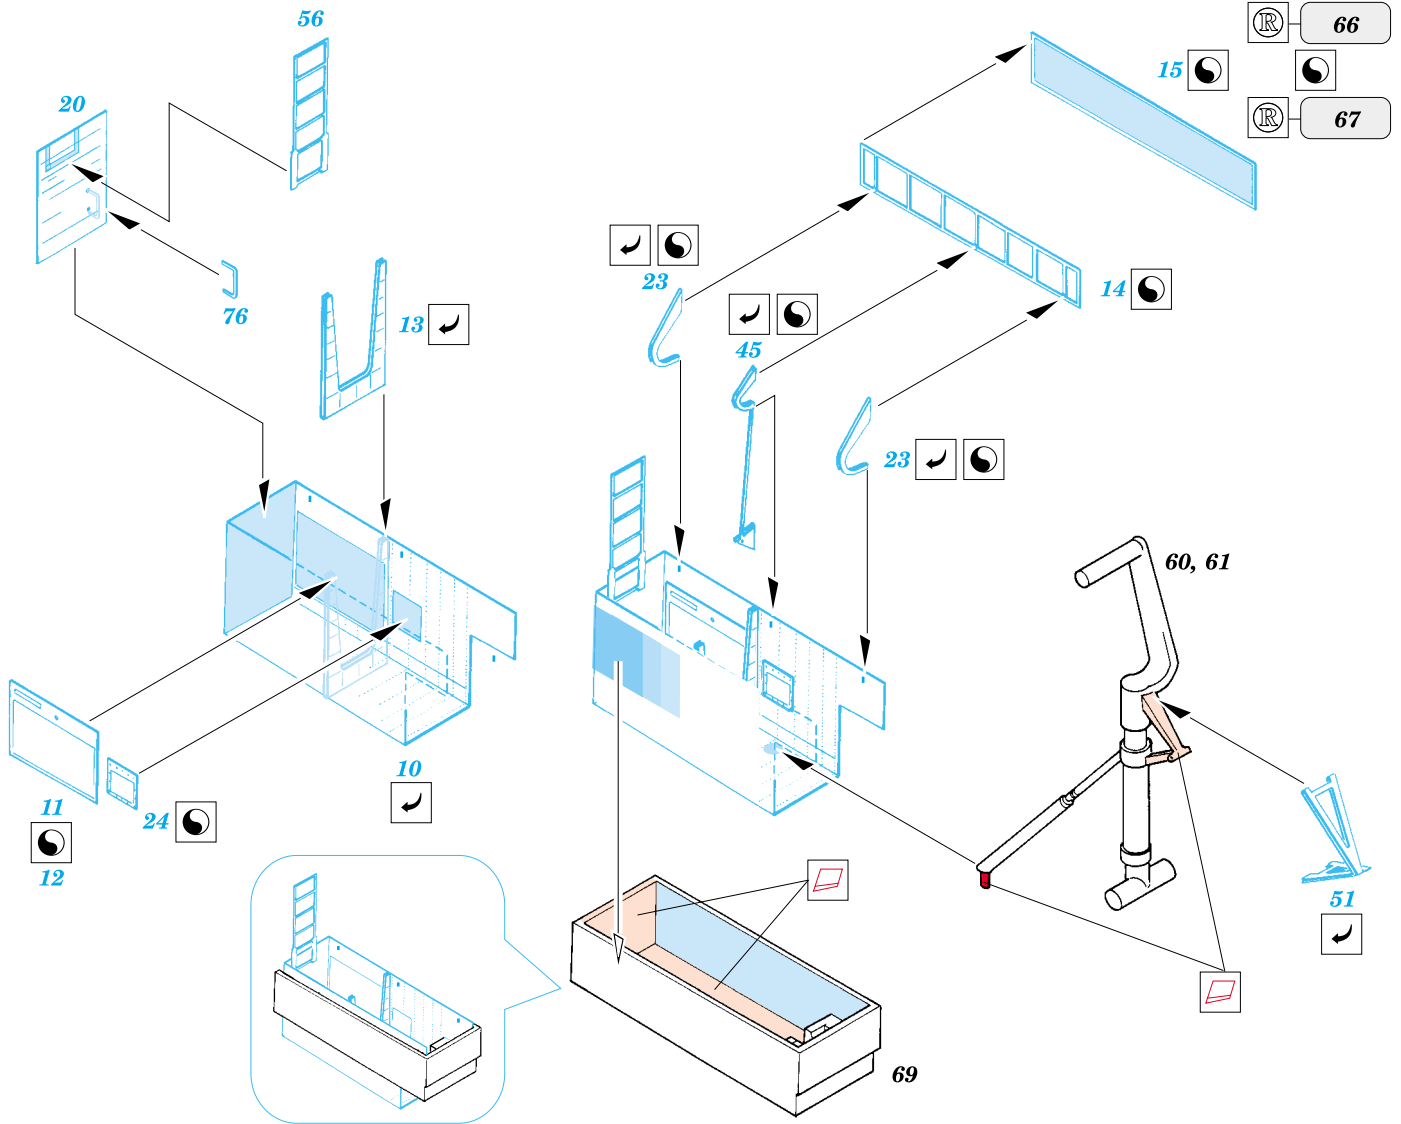

P2V-7 Neptune

1/72 scale detail set for Hasegawa/Revell kit • sada detailů pro model Hasegawa/Revell 1/72

eduard

72 364

-  SYMMETRICAL ASSEMBLY
SYMETRICKÁ MONTÁ
-  REMOVE
ODSTRANIT
-  BEND
OHNOUT
-  REPLACE
NAHRADIT
-  GRIND
OBROUSIT
-  OPTION
VOLBA

 ORIGINAL KIT PARTS
PŮVODNÍ DÍLY STAVEBNICE

 PHOTO-ETCHED PARTS
LEPTANÉ DÍLY

 PARTS TO BE REMOVED
DÍLY K ODSTRANĚNÍ

A 3 pcs

A new position

References: - Replic No.80 April 1998
 - Air Fan No.47 September 1982