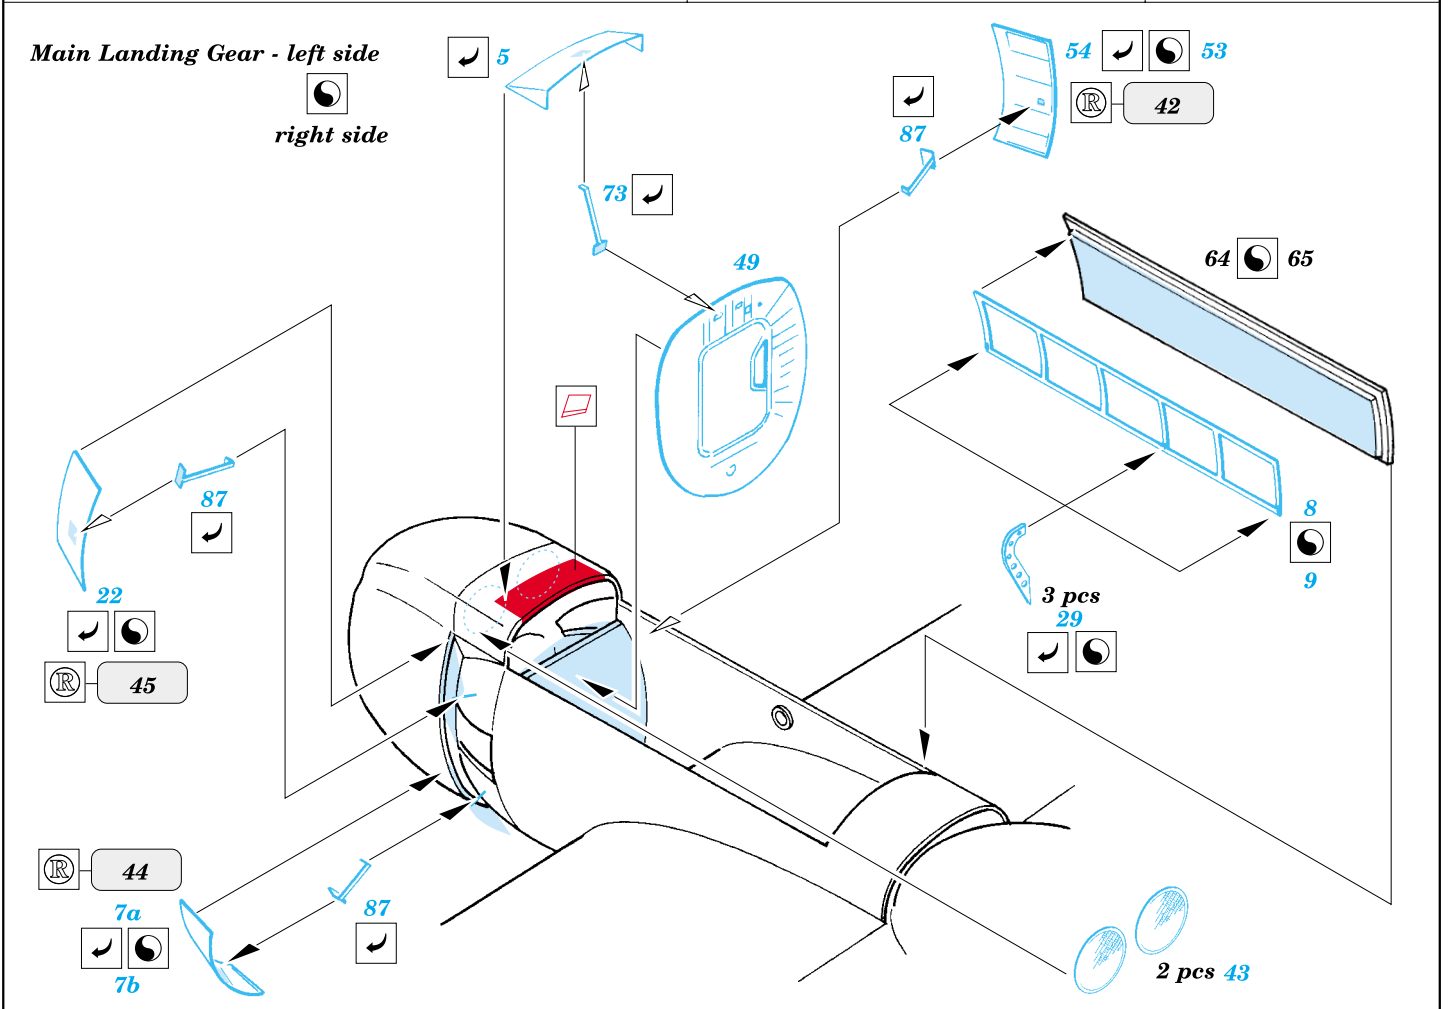

 ORIGINAL KIT PARTS
PŮVODNÍ DÍLY STAVEBNICE

 PHOTO-ETCHED PARTS
LEPTANÉ DÍLY

 PARTS TO BE REMOVED
DÍLY K ODSTRANĚNÍ

A 3 pcs

A new position

References: - Replic No.80 April 1998
 - Air Fan No.47 September 1982