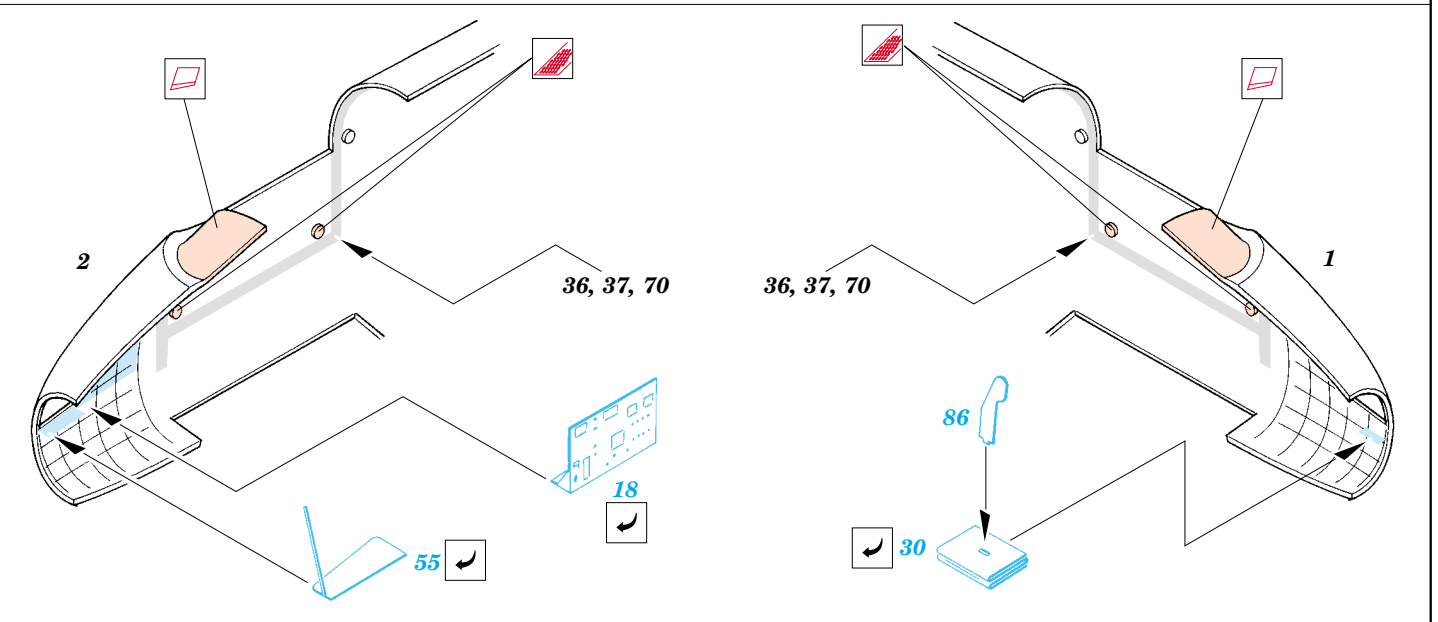

P2V-7 Neptune

1/72 scale detail set for Hasegawa/Revell kit • sada detailů pro model Hasegawa/Revell 1/72

eduard

72 364

-  SYMMETRICAL ASSEMBLY
SYMETRICKÁ MONTÁ
-  REMOVE
ODSTRANIT
-  BEND
OHNOUT
-  REPLACE
NAHRADIT
-  GRIND
OBROUSIT
-  OPTION
VOLBA

 ORIGINAL KIT PARTS
PŮVODNÍ DÍLY STAVEBNICE

 PHOTO-ETCHED PARTS
LEPTANÉ DÍLY

 PARTS TO BE REMOVED
DÍLY K ODSTRANĚNÍ

A 3 pcs

A new position

References: - Replic No.80 April 1998
 - Air Fan No.47 September 1982