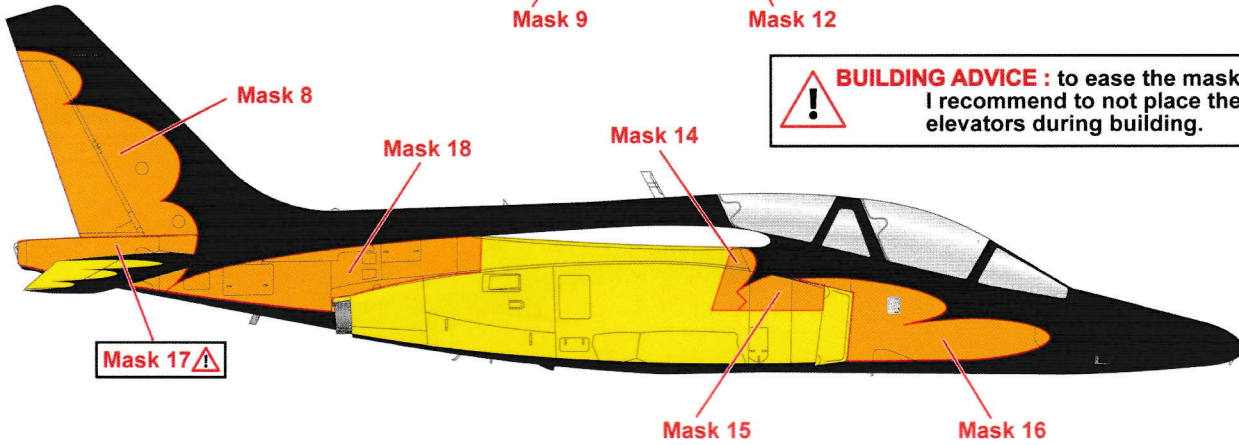

MASK & PAINT

BUILDING ADVICE : to ease the masks placement and use, I recommend to not place the wings hinges and elevators during building.

Jaune brillant
Gloss yellow

Bleu mer brillant
Gloss sea blue
FS 15044

CONSEIL MONTAGE : pour faciliter l'usage des masques, il est recommandé de ne pas poser les gouvernes de profondeur et chanières sous voilure.