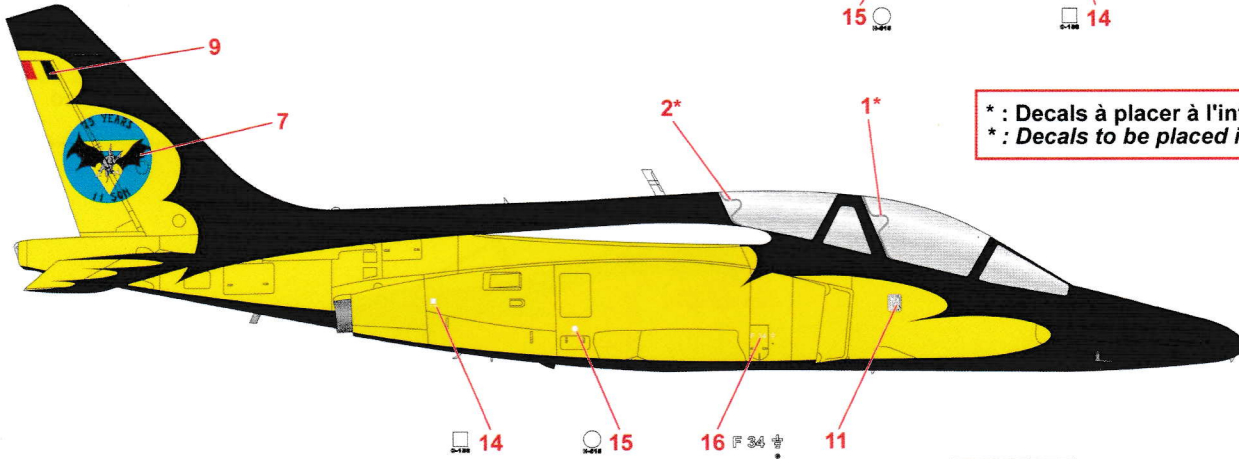

* : Decals à placer à l'intérieur de la verrière
* : Decals to be placed inside of canopy

Jaune brillant
Gloss yellow
- Humbrol 69
- Revell 12
- Tamiya X-8
- Gunze H4
- Model Master 1514

Bleu mer brillant
Gloss sea blue
FS 15044
- Humbrol 189
- Humbrol (50% 15 + 50% 21)
- Revell (50% 54 + 50% 7)
- Tamiya (50% X-3 + 50% X-1)
- Gunze H326
- Model Master 1719