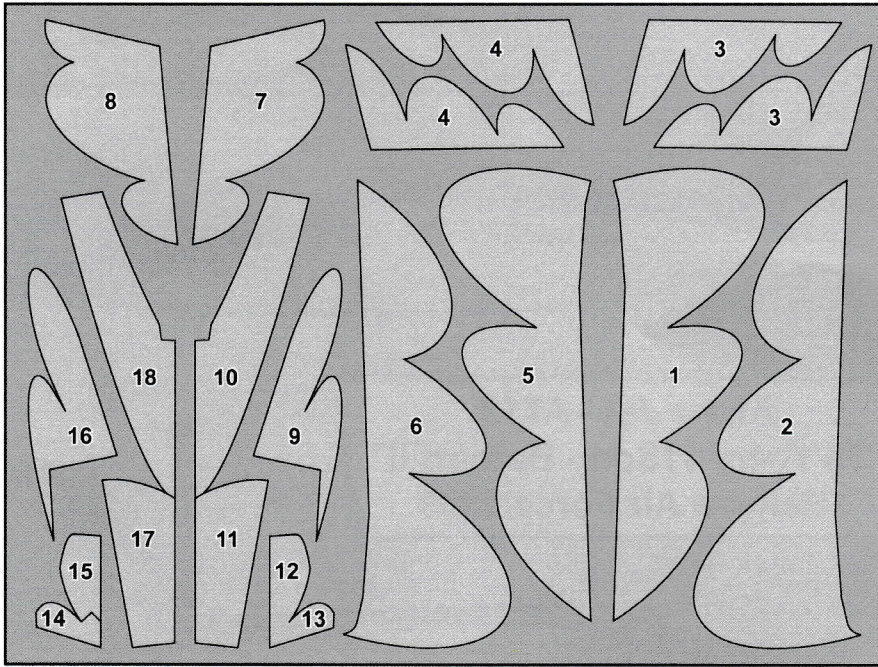

Alpha Jet - AT12
"75 Years 11Sqn - Batbird II"
Belgian Air Force 1993

- 48-099
- 72-099

Mask

Pour toute information, contactez moi / For any information, contact me :

Syhart Decal

Sylvain Hautier

1 A rue de l'Egalité - Village de Pâlis