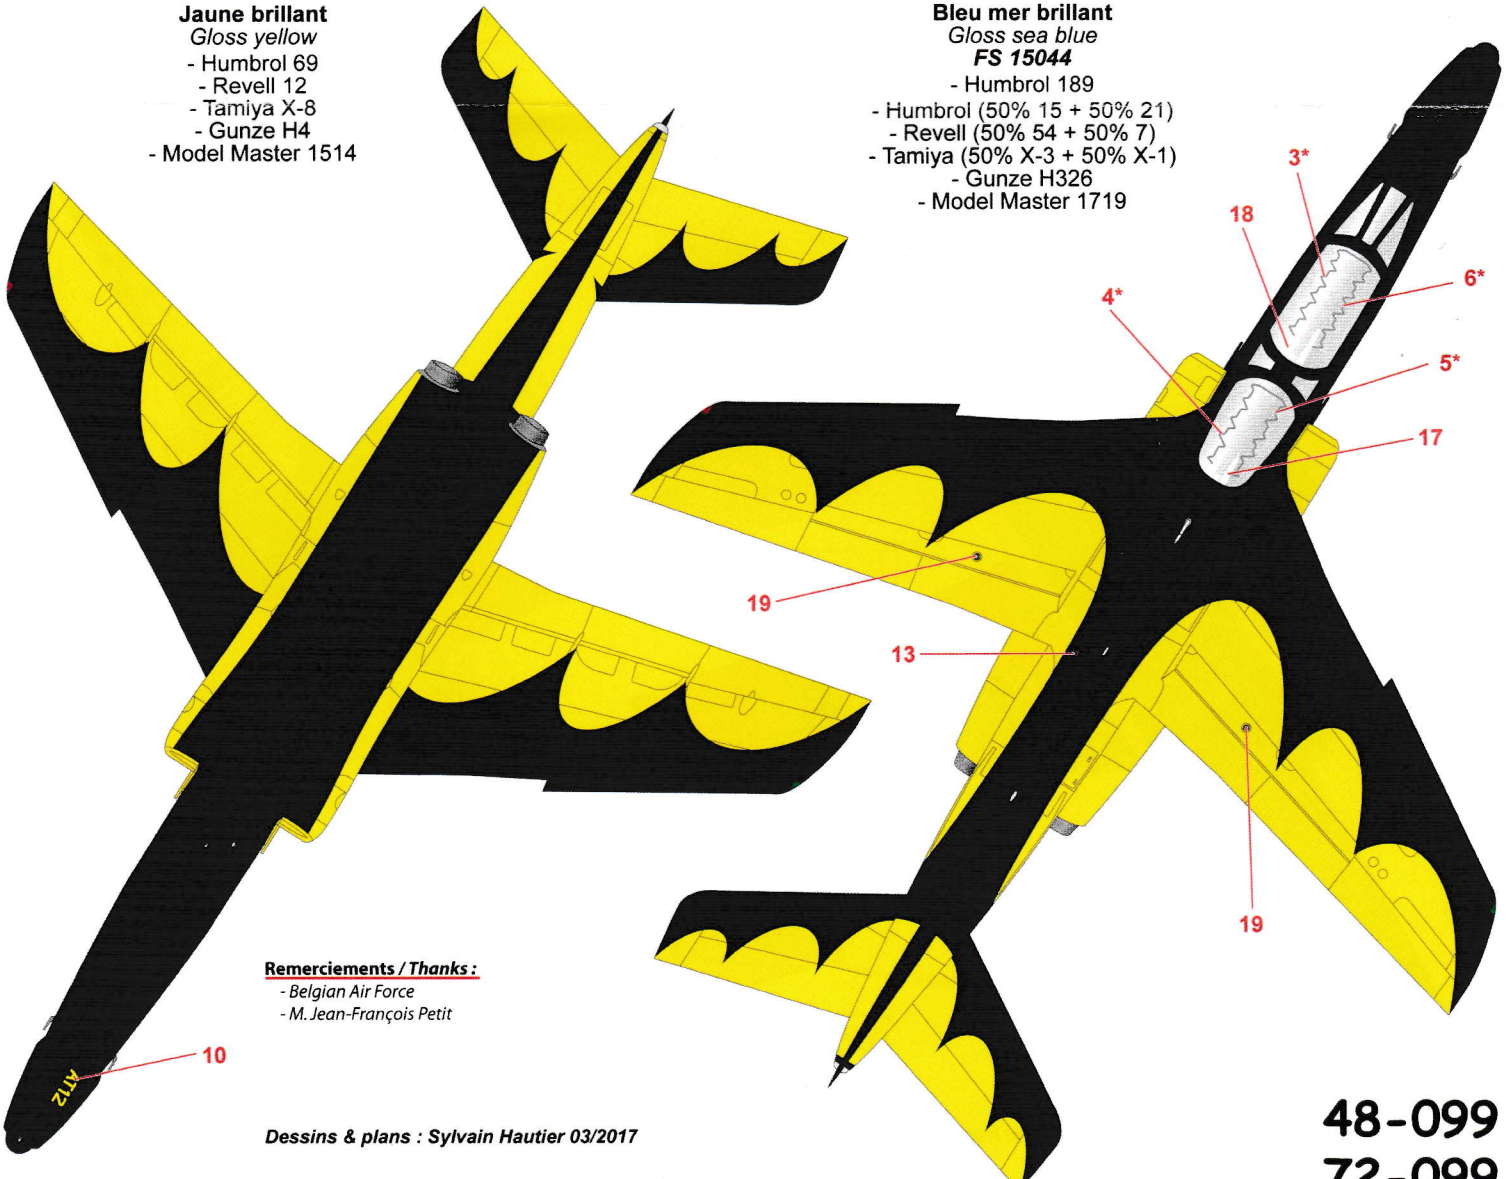

Remerciements / Thanks :
- Belgian Air Force
- M. Jean-François Petit

Dessins & plans : Sylvain Hautier 03/2017

48-099
72-099