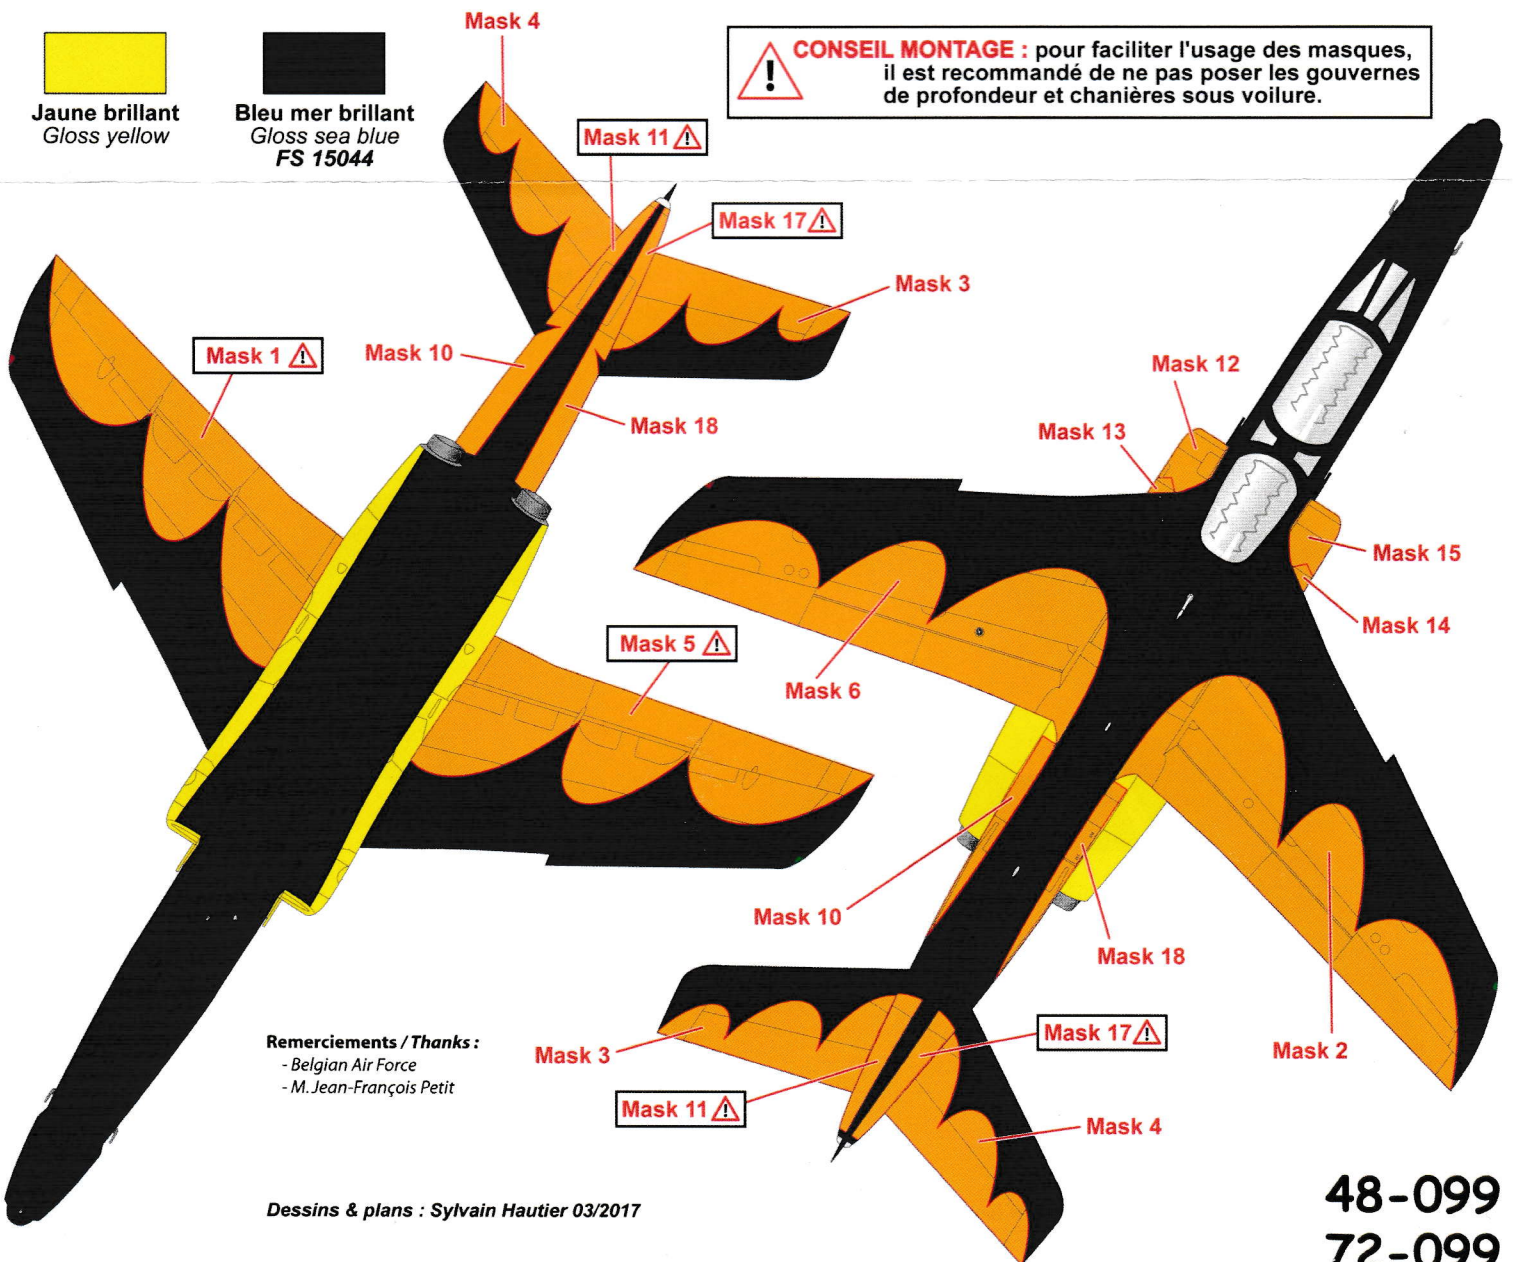

MASK & PAINT

BUILDING ADVICE : to ease the masks placement and use, I recommend to not place the wings hinges and elevators during building.

Jaune brillant
Gloss yellow

Bleu mer brillant
Gloss sea blue
FS 15044

CONSEIL MONTAGE : pour faciliter l'usage des masques, il est recommandé de ne pas poser les gouvernes de profondeur et chanières sous voilure.

Remerciements / Thanks :
- Belgian Air Force
- M. Jean-François Petit