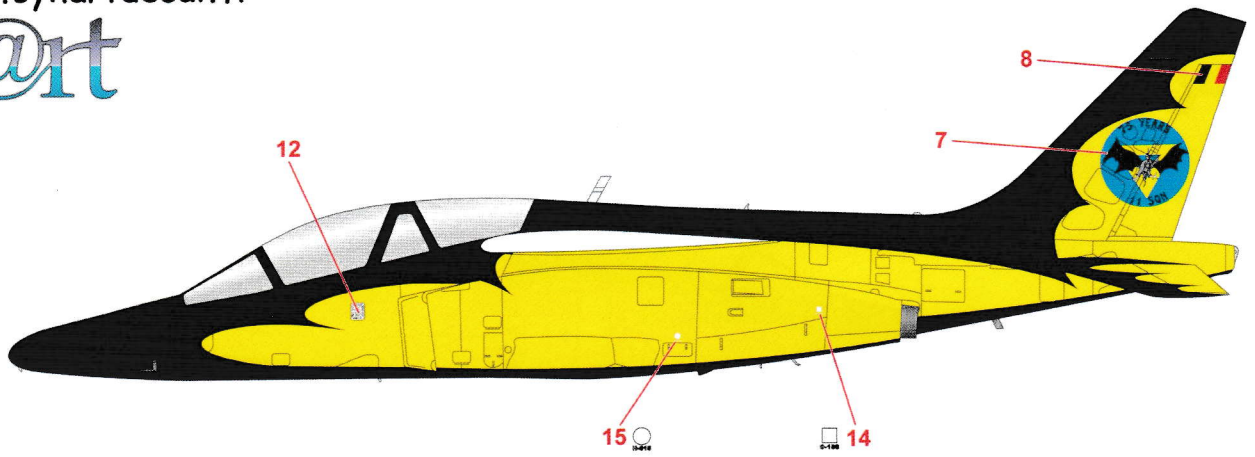

* : Decals à placer à l'intérieur de la verrière
* : Decals to be placed inside of canopy

Jaune brillant
Gloss yellow
- Humbrol 69
- Revell 12
- Tamiya X-8
- Gunze H4
- Model Master 1514

Bleu mer brillant
Gloss sea blue
FS 15044
- Humbrol 189
- Humbrol (50% 15 + 50% 21)
- Revell (50% 54 + 50% 7)
- Tamiya (50% X-3 + 50% X-1)
- Gunze H326
- Model Master 1719