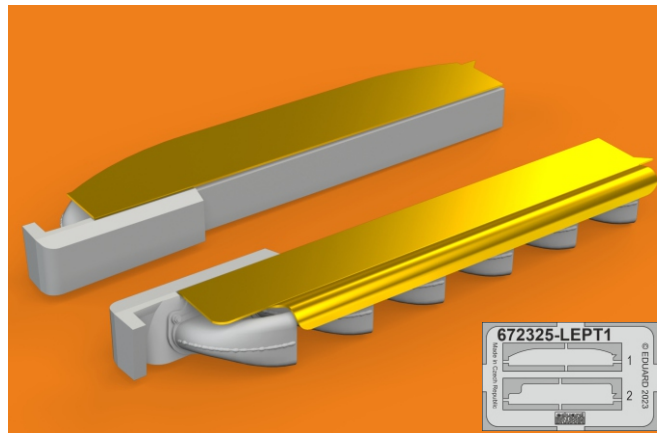

672 325 Bf 109F/G exhaust stacks
for Eduard kit - pro stavebnici Eduard

eduard
BRASSIN
Print

1/72 scale

R13

R14

672 325 Bf 109F/G exhaust stacks
for Eduard kit - pro stavebnici Eduard

1/72

COLOURS

GSI Creos (GUNZE)		Mr.METAL COLOR	
AQUEOUS	Mr.COLOR	MC214	DARK IRON

eduard

435 21 Obrnice 170
Czech Republic

www.eduard.com
3,95

eduard

1**2****3****CORRECT POSITION****CORRECT POSITION**

- | | | | |
|-------------------------------------|---|-------------------------------------|---------------------|
| <input type="checkbox"/> | REMOVE
ODSTRANIT | <input checked="" type="checkbox"/> | BEND
OHNOUT |
| <input checked="" type="checkbox"/> | GRIND
OBROUSIT | <input type="checkbox"/> | OPTION
VOLBA |
| <input type="checkbox"/> | DRILL HOLE
VRTAT OTVOR | <input checked="" type="checkbox"/> | REPLACE
NAHRADIT |
| <input checked="" type="checkbox"/> | SYMMETRICAL ASSEMBLY
SYMETRICKA MONTAZ | | |
| <input type="checkbox"/> | SCRIBE THE PANEL AND HOLES
RYTI | | |
| <input checked="" type="checkbox"/> | REVERSE SIDE
OTOČIT | | |