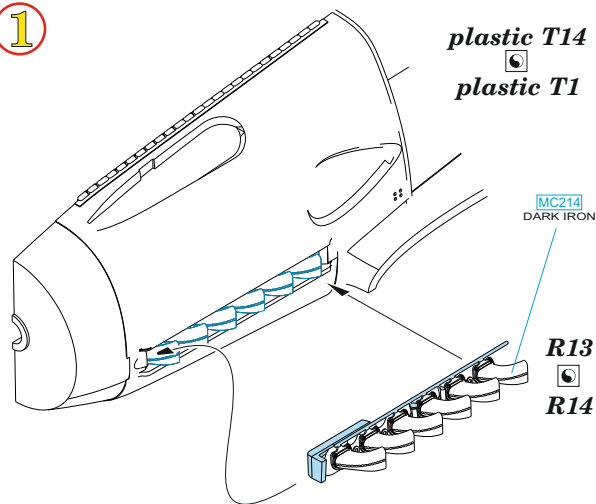

GSI Creos (GUNZE)		Mr.METAL COLOR	
AQUEOUS	Mr.COLOR	MC214	DARK IRON

eduard

435 21 Obrnice 170
Czech Republic

www.eduard.com
3,95

eduard

1**2****3****CORRECT POSITION****CORRECT POSITION**

- | | | | |
|-------------------------------------|---|-------------------------------------|---------------------|
| <input type="checkbox"/> | REMOVE
ODSTRANIT | <input checked="" type="checkbox"/> | BEND
OHNOUT |
| <input checked="" type="checkbox"/> | GRIND
OBROUSIT | <input type="checkbox"/> | OPTION
VOLBA |
| <input type="checkbox"/> | DRILL HOLE
VRTAT OTVOR | <input checked="" type="checkbox"/> | REPLACE
NAHRADIT |
| <input checked="" type="checkbox"/> | SYMMETRICAL ASSEMBLY
SYMETRICKA MONTAZ | | |
| <input type="checkbox"/> | SCRIBE THE PANEL AND HOLES
RYTI | | |
| <input checked="" type="checkbox"/> | REVERSE SIDE
OTOČIT | | |