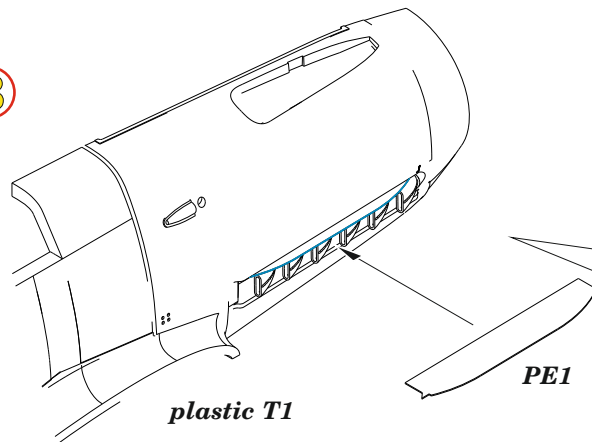

GSI Creos (GUNZE)		Mr.METAL COLOR	
AQUEOUS	Mr.COLOR	MC214	DARK IRON

eduard

435 21 Obrnice 170
Czech Republic

www.eduard.com
3,95

eduard

1**2****3****CORRECT POSITION****CORRECT POSITION**

- | | | | |
|-------------------------------------|---|-------------------------------------|---------------------|
| <input type="checkbox"/> | REMOVE
ODSTRANIT | <input checked="" type="checkbox"/> | BEND
OHNOUT |
| <input checked="" type="checkbox"/> | GRIND
OBROUSIT | <input type="checkbox"/> | OPTION
VOLBA |
| <input type="checkbox"/> | DRILL HOLE
VRTAT OTVOR | <input checked="" type="checkbox"/> | REPLACE
NAHRADIT |
| <input checked="" type="checkbox"/> | SYMMETRICAL ASSEMBLY
SYMETRICKA MONTAZ | | |
| <input type="checkbox"/> | SCRIBE THE PANEL AND HOLES
RYTI | | |
| <input checked="" type="checkbox"/> | REVERSE SIDE
OTOČIT | | |