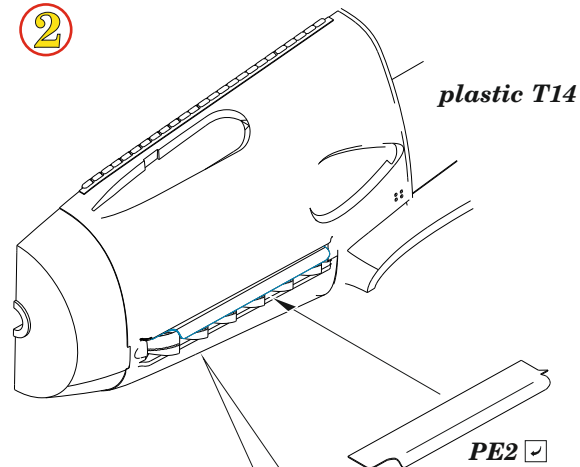

GSI Creos (GUNZE)		Mr.METAL COLOR	
AQUEOUS	Mr.COLOR	MC214	DARK IRON

eduard

435 21 Obrnice 170
Czech Republic

www.eduard.com
3,95

eduard

1**2****3****CORRECT POSITION****CORRECT POSITION**

- | | | | |
|-------------------------------------|---|-------------------------------------|---------------------|
| <input type="checkbox"/> | REMOVE
ODSTRANIT | <input checked="" type="checkbox"/> | BEND
OHNOUT |
| <input checked="" type="checkbox"/> | GRIND
OBROUSIT | <input type="checkbox"/> | OPTION
VOLBA |
| <input type="checkbox"/> | DRILL HOLE
VRTAT OTVOR | <input checked="" type="checkbox"/> | REPLACE
NAHRADIT |
| <input checked="" type="checkbox"/> | SYMMETRICAL ASSEMBLY
SYMETRICKA MONTAZ | | |
| <input type="checkbox"/> | SCRIBE THE PANEL AND HOLES
RYTI | | |
| <input checked="" type="checkbox"/> | REVERSE SIDE
OTOČIT | | |