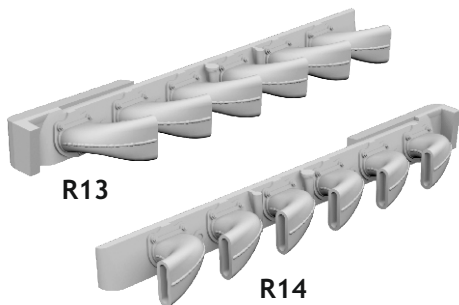

672 325 Bf 109F/G exhaust stacks
for Eduard kit - pro stavebnici Eduard

eduard
BRASSIN
Print

1/72 scale

R13

R14

672 325 Bf 109F/G exhaust stacks
for Eduard kit - pro stavebnici Eduard

1/72

COLOURS

GSI Creos (GUNZE)		Mr.METAL COLOR	
AQUEOUS	Mr.COLOR	MC214	DARK IRON

eduard

435 21 Obrnice 170
Czech Republic

www.eduard.com
3,95

eduard

1**2****3****CORRECT POSITION****CORRECT POSITION**

- | | | | |
|-------------------------------------|---|-------------------------------------|---------------------|
| <input type="checkbox"/> | REMOVE
ODSTRANIT | <input checked="" type="checkbox"/> | BEND
OHNOUT |
| <input checked="" type="checkbox"/> | GRIND
OBROUSIT | <input type="checkbox"/> | OPTION
VOLBA |
| <input type="checkbox"/> | DRILL HOLE
VRTAT OTVOR | <input checked="" type="checkbox"/> | REPLACE
NAHRADIT |
| <input checked="" type="checkbox"/> | SYMMETRICAL ASSEMBLY
SYMETRICKA MONTAZ | | |
| <input type="checkbox"/> | SCRIBE THE PANEL AND HOLES
RYTI | | |
| <input checked="" type="checkbox"/> | REVERSE SIDE
OTOČIT | | |