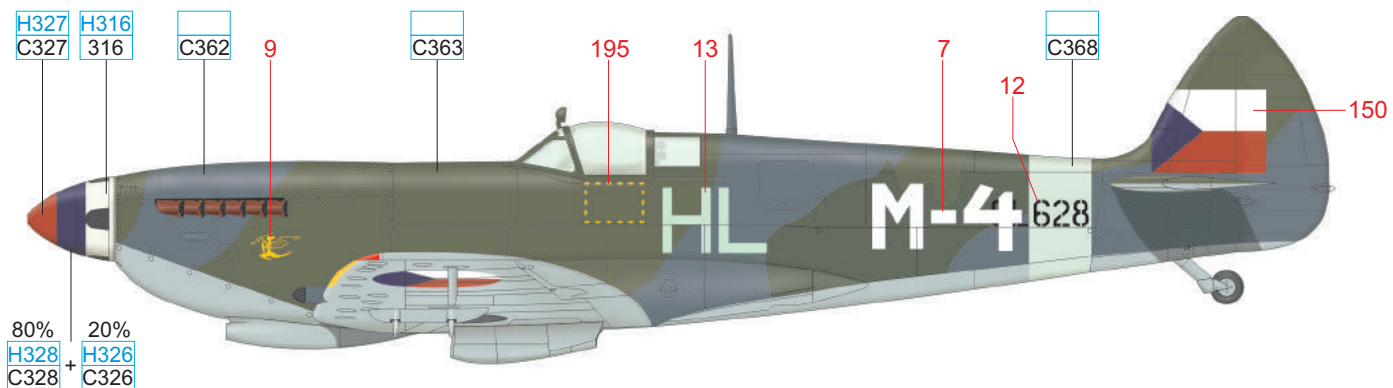

Část potahu se starším označením byla přetřena čerstvější Dark Green, která se jeví jako tmavší.

WHITE	H316 316	YELLOW	H4 4	RED	H327 C327	BLACK	H12 33
SKY	C368	MEDIUM SEA GRAY	C361	OCEAN GRAY	C362	DARK GREEN	C363
				80% H328 C328 + 20% H326 C326		BLUE