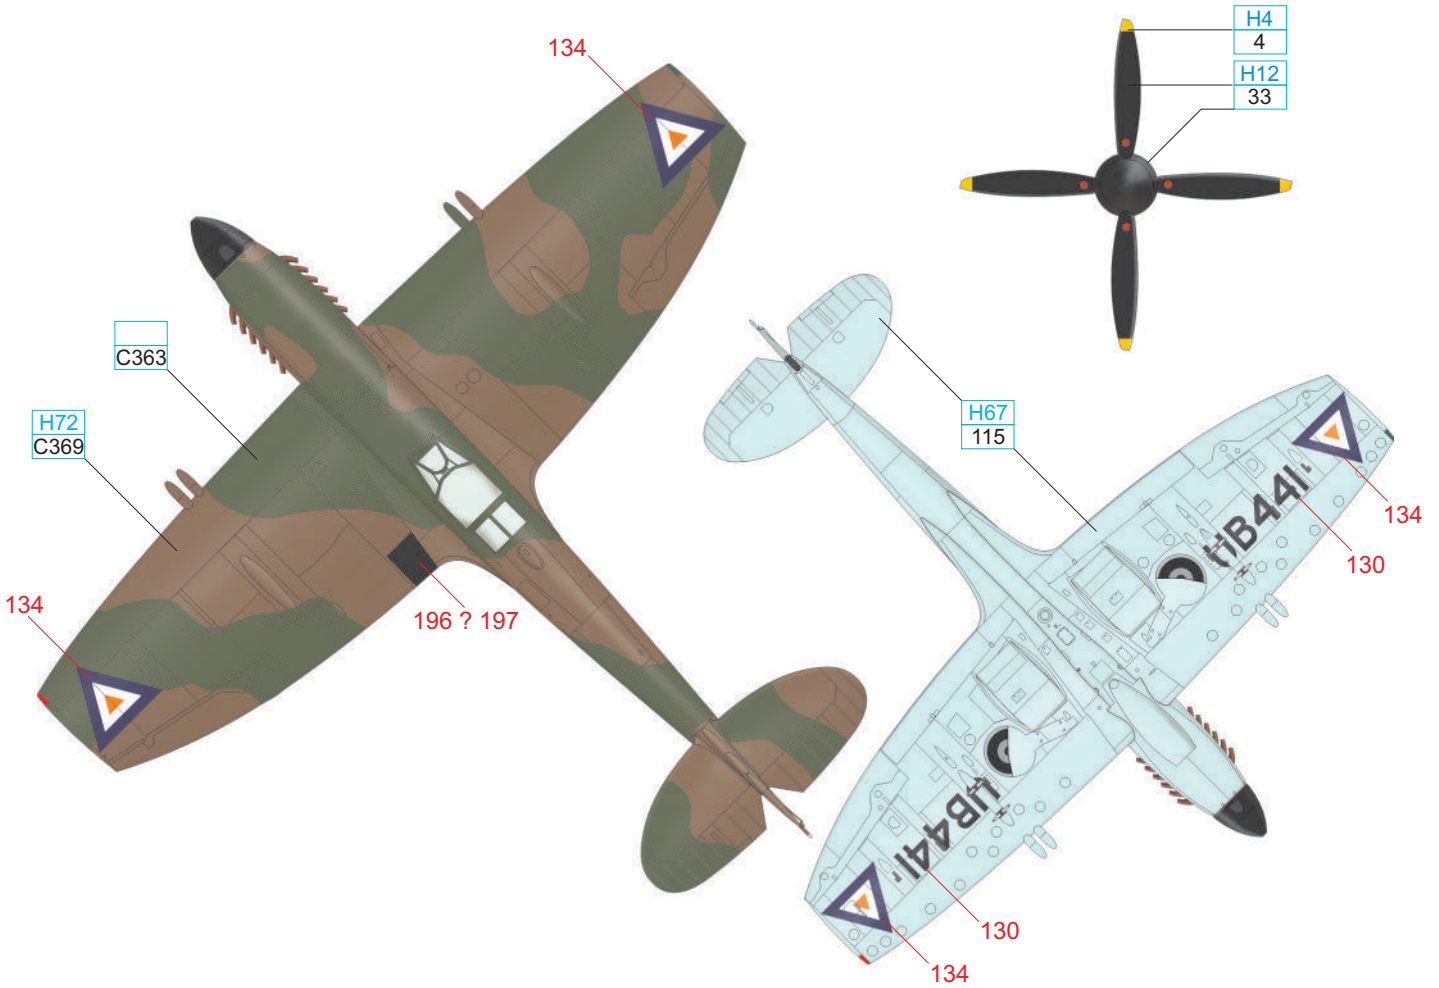

YELLOW	H4 4	LIGHT BLUE	H67 115	DARK EARTH	H72 C369	DARK GREEN	C363	BLACK	H12 33