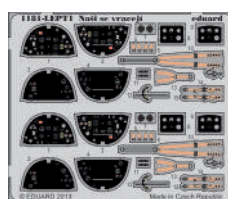

ATTENTION

UPOZORNĚNÍ

ACHTUNG

ATTENTION

注意

Carefully read instruction sheet before assembling. When you use glue or paint, do not use near open flame and use in well ventilated room. Keep out of reach of small children. Children must not be allowed to suck any part, or pull vinyl bag over the head.

Před započítím stavby si pečlivě prostudujte stavební návod. Při používání barev a lepidel pracujte v dobře větrané místnosti. Lepidla ani barvy nepoužívejte v blízkosti otevřeného ohně. Model není určen malým dětem, mohlo by dojít k požití drobných dílů.

INSTRUCTION SIGNS * INSTR. SYMBOLS * INSTRUKTION SINNBILDEN * SYMBOLES * 記号の説明

OPTIONAL
VOLBA

BEND
OHNOUT

OPEN HOLE
VYVRTAT OTVOR

SYMETRICAL ASSEMBLY
SYMETRICKÁ MONTÁŽ

REMOVE
ODŘÍZNOUT

REVERSE SIDE
OTOČIT

APPLY EDUARD MASK
AND PAINT
POUŽÍT EDUARD MASK
NABARVIT

PARTS

DÍLY

TEILE

PIÈCES

部品

PLASTIC PARTS

A> 2 pcs.

B>

C>

D> 2 pcs.

E> 2 pcs.

F> 2 pcs.

G> 2 pcs.

-Parts not for use. -Teile werden nicht verwendet. -Pièces à ne pas utiliser. -Tyto díly nepoužívejte při stavbě. - 使用しない部品

PE - PHOTO ETCHED DETAIL PARTS

eduard
MASK

eduard
BRASSIN

RP - RESIN PARTS

COLOURS

BARVY

FARBEN

PEINTURE

色

GSI Creos (GUNZE)		
AQUEOUS	Mr.COLOR	
H 4	C4	YELLOW
H 12	C33	FLAT BLACK
H 13	C3	FLAT RED
H 33	C81	RUSSET
H 51	C11	LIGHT GULL GRAY
H 52	C12	OLIVE DRAB
H 65	C18	BLACK GREEN
H 67	C115	LIGHT BLUE
H 72	C369	DARK EARTH
H 77	C137	TIRE BLACK
H 90	C47	CLEAR RED
H 94	C138	CLEAR GREEN
H 318	C316	WHITE

AQUEOUS	Mr.COLOR	
H 326	C326	BLUE
H 327	C327	RED
H 328	C328	BLUE
	C361	MEDIUM SEA GRAY
	C362	OCEAN GRAY
	C363	DARK GREEN
	C364	AIRCRAFT GRAY-GREEN
	C368	SKY
Mr.METAL COLOR		
	MC214	DARK IRON
	MC218	ALUMINIUM
Mr.COLOR SUPER METALLIC		
	SM06	CHROME SILVER