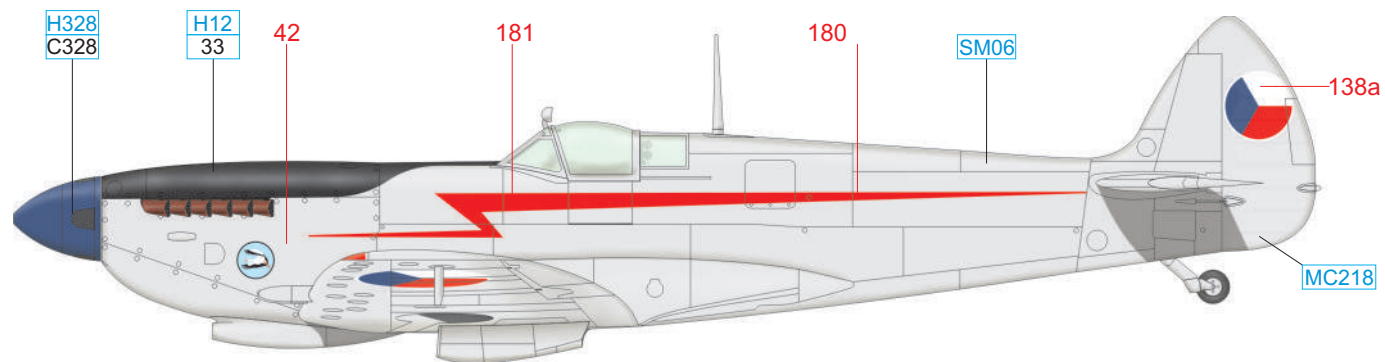

CHROME SILVER SM06 YELLOW H4 4 BLUE H328 C328 BLACK H12 33 ALUMINIUM MC218