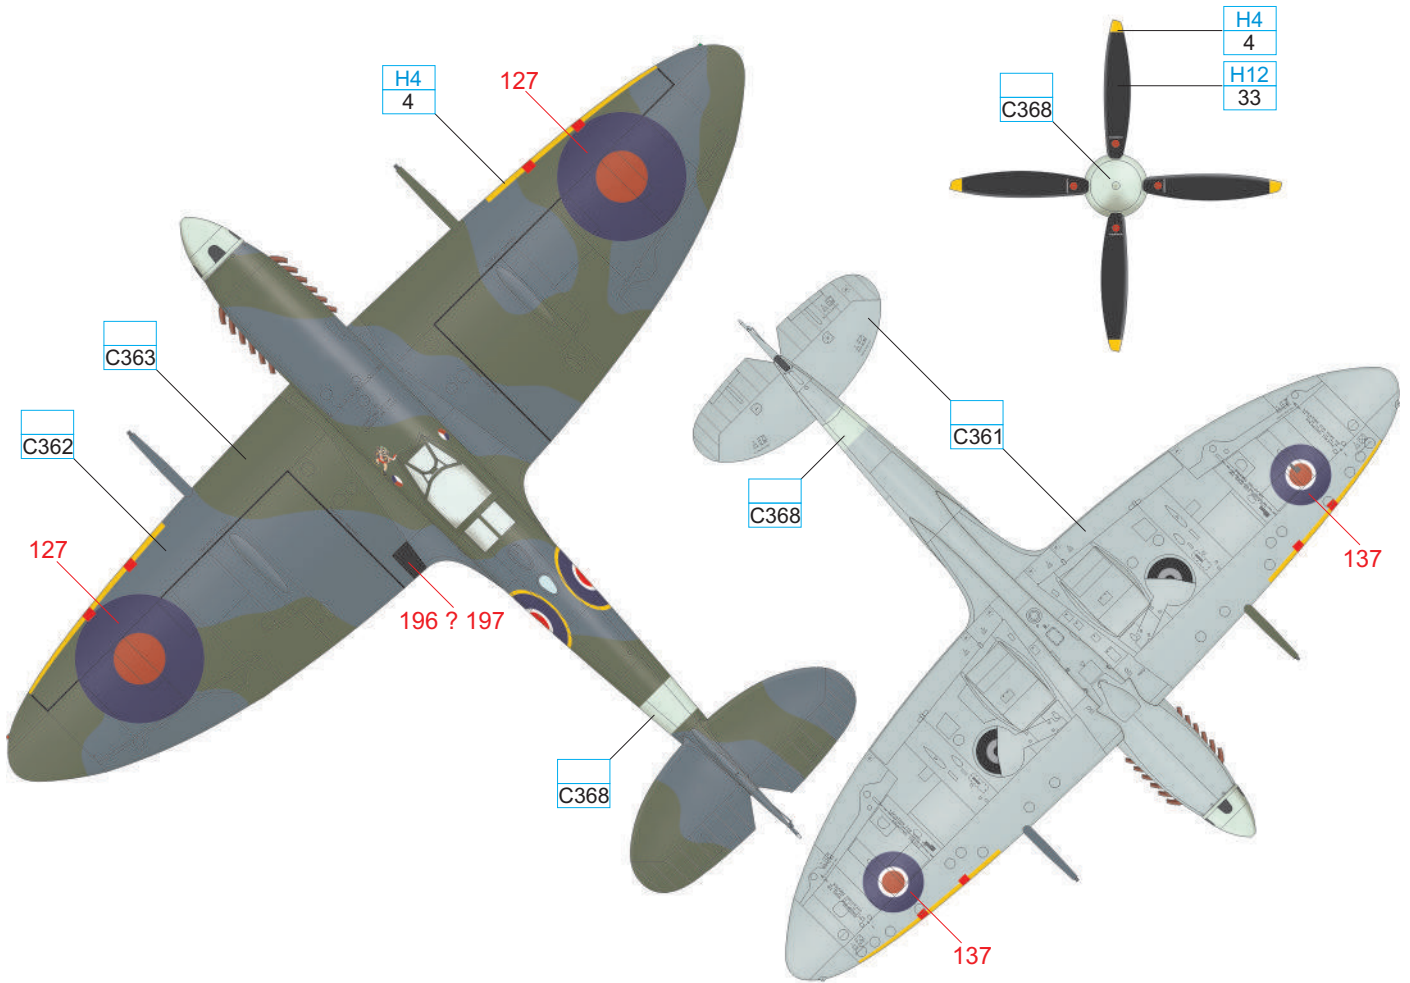

YELLOW	H4 4

SKY	C368

MEDIUM SEA GRAY	C361

OCEAN GRAY	C362

DARK GREEN	C363

BLACK	H12 33