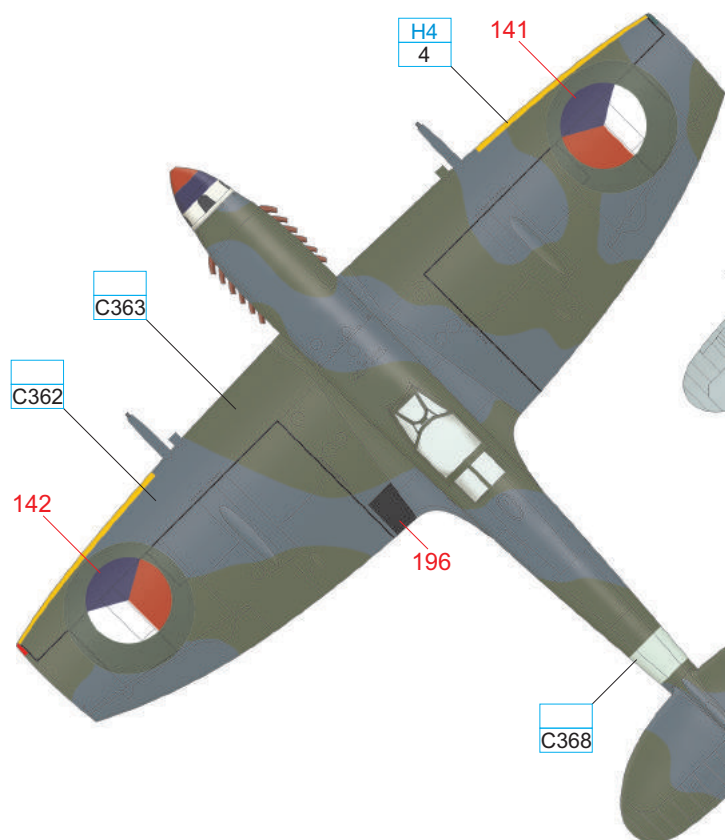

Část potahu se starším označením byla přetřena čerstvější Dark Green, která se jeví jako tmavší.

WHITE	H316 316	YELLOW	H4 4	RED	H327 C327	BLACK	H12 33
SKY	C368	MEDIUM SEA GRAY	C361	OCEAN GRAY	C362	DARK GREEN	C363
				80% H328 C328 + 20% H326 C326		BLUE