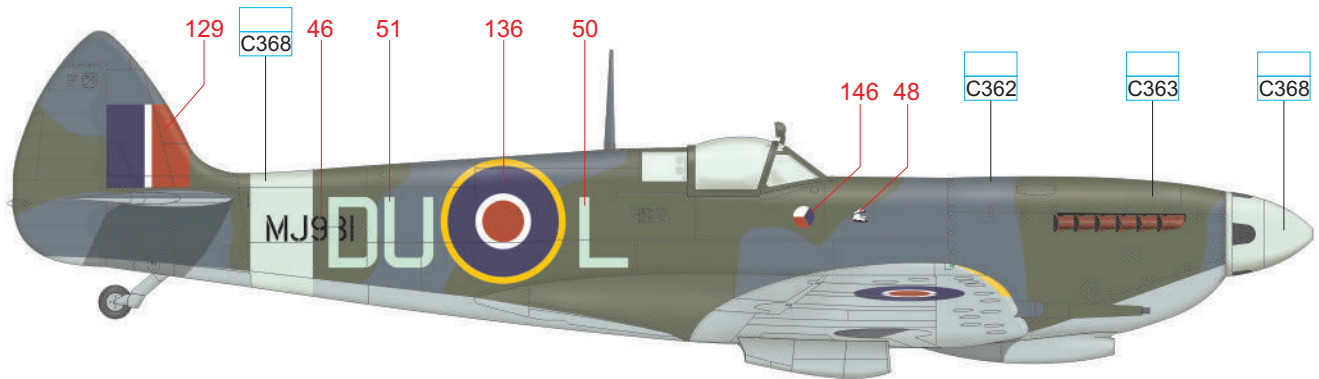

6 LF Mk.IXc, MJ931, F/O Ladislav Světlík, 312. Sqdn., první polovina 1944

YELLOW	H4 4

SKY	C368

MEDIUM SEA GRAY	C361

OCEAN GRAY	C362

DARK GREEN	C363

BLACK	H12 33