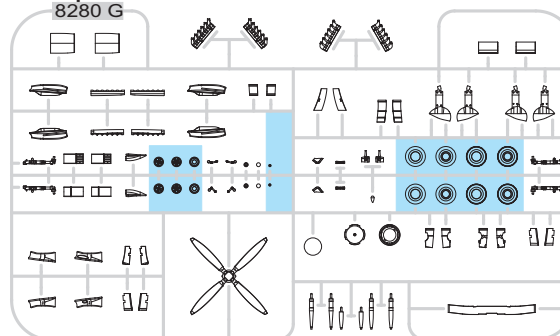

PARTS

DÍLY

TEILE

PIÈCES

部品

PLASTIC PARTS

A&gt; 2 pcs.

B&gt;

C&gt;

D&gt; 2 pcs.

E&gt; 2 pcs.

F&gt; 2 pcs.

G&gt; 2 pcs.

-Parts not for use. -Teile werden nicht verwendet. -Pièces à ne pas utiliser. -Tyto díly nepoužívejte při stavbě. - 使用しない部品

PE - PHOTO ETCHED DETAIL PARTS