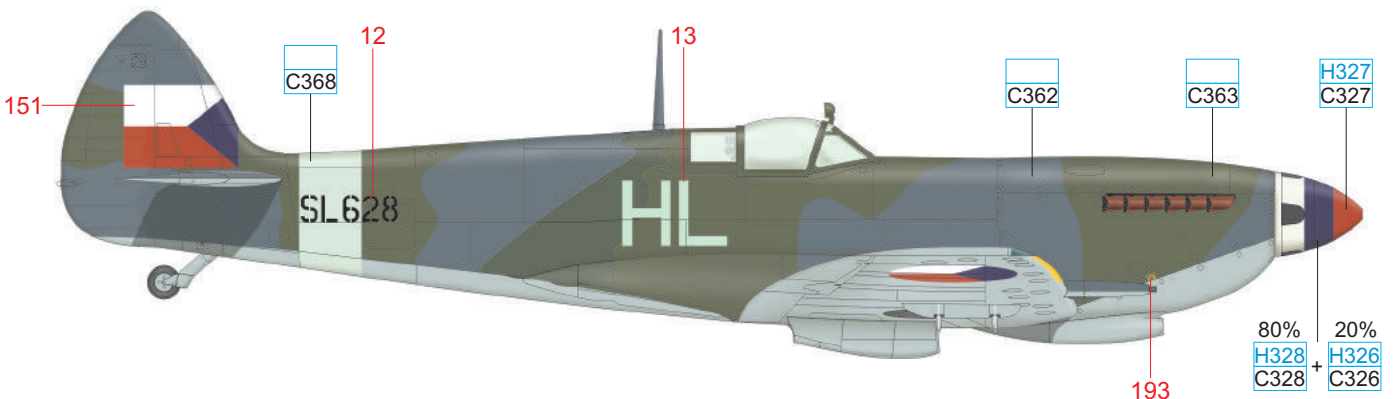

Část potahu se starším označením byla přetřena čerstvější Dark Green, která se jeví jako tmavší.

WHITE	H316 316	YELLOW	H4 4	RED	H327 C327	BLACK	H12 33
SKY	C368	MEDIUM SEA GRAY	C361	OCEAN GRAY	C362	DARK GREEN	C363
				BLUE	80% H328 C328	20% H326 C326