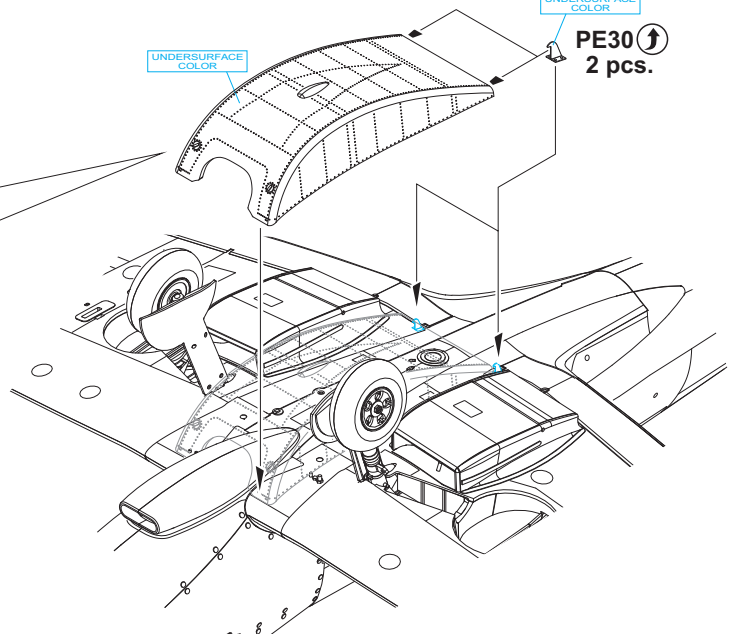

(↑) **PE28**

**RP43**  
**eduard**  
**BRASSIN**

UNDERSURFACE  
 COLOR

UNDERSURFACE  
 COLOR

(↑) **PE30**  
 2 pcs.

eduard

*Náš se vrací*

ZBARVENÍ A MARKINGY  
CAMOUFLAGE & MARKINGS