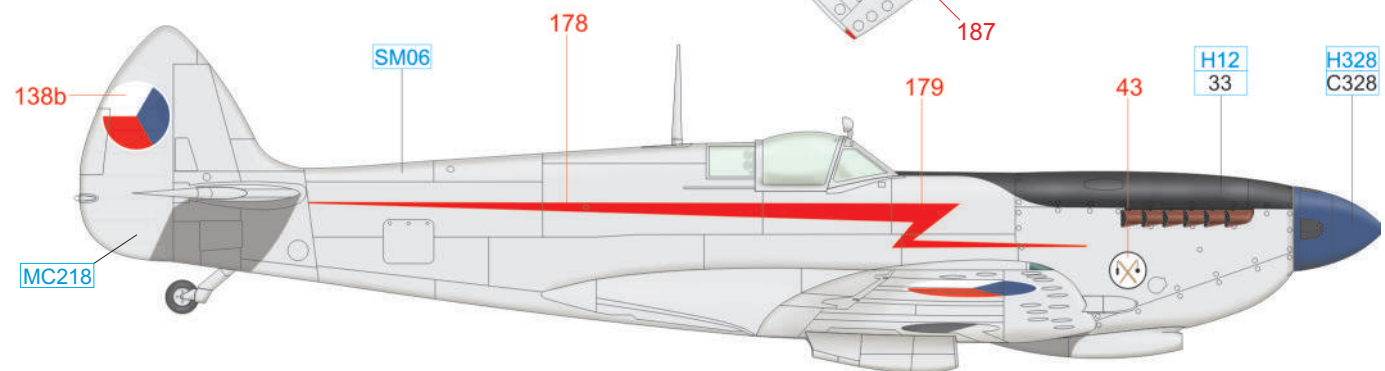

CHROME SILVER SM06 YELLOW H4 4 BLUE H328 C328 BLACK H12 33 ALUMINIUM MC218