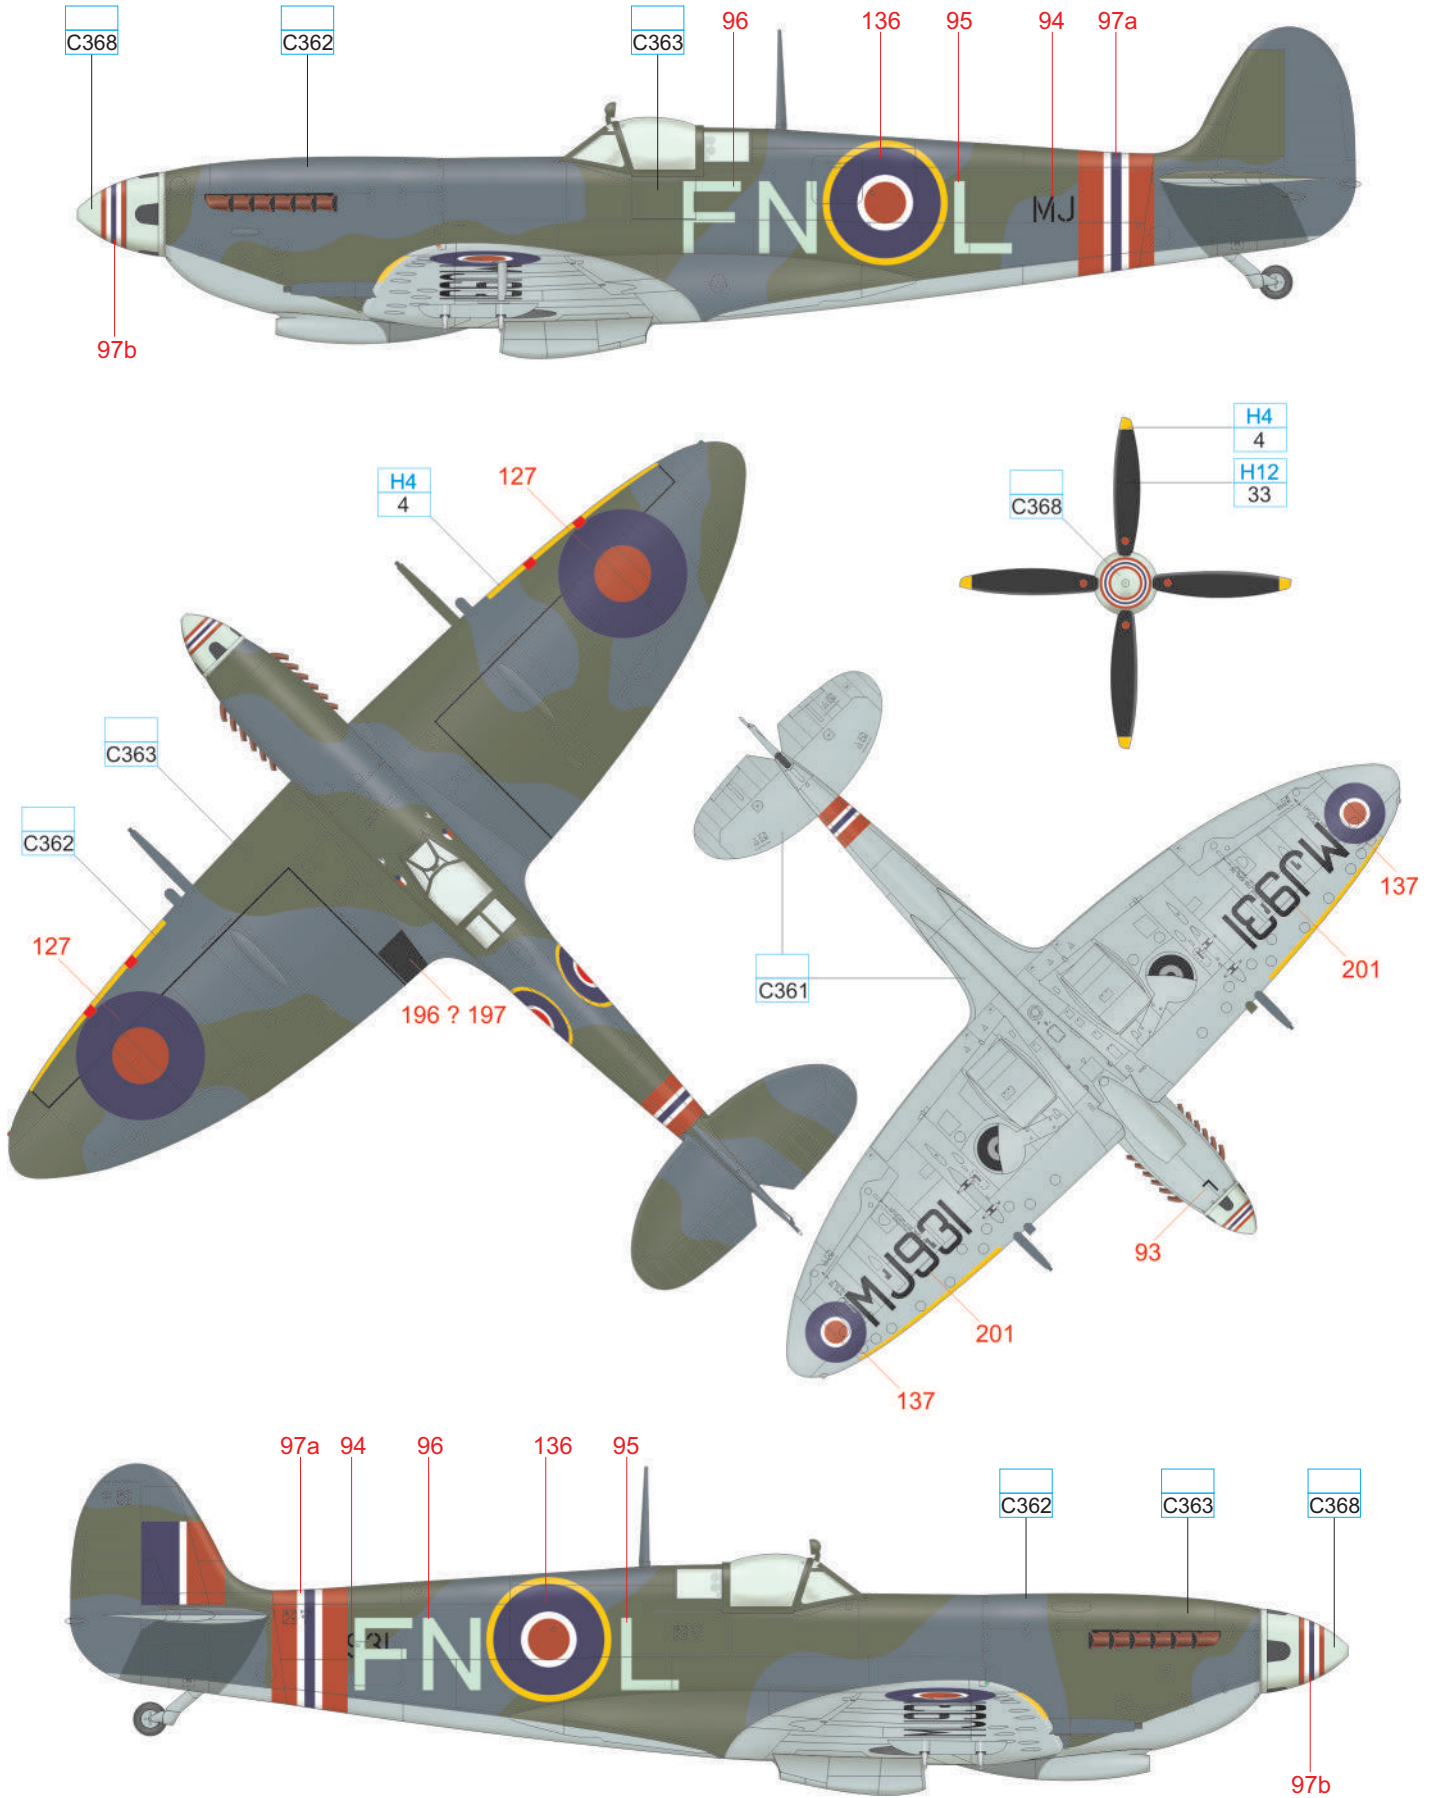

YELLOW

H4
4

SKY

C368

MEDIUM SEA GRAY

C361

OCEAN GRAY

C362

DARK GREEN

C363

BLACK

H12
33