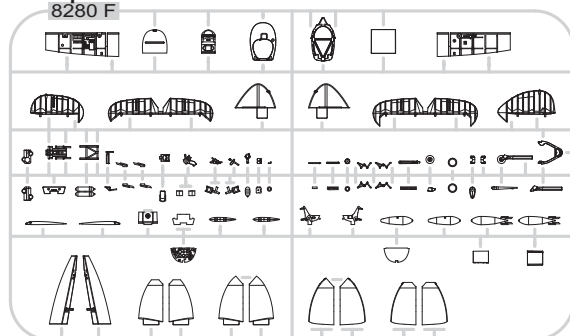

PARTS

DÍLY

TEILE

PIÈCES

部品

PLASTIC PARTS

A&gt; 2 pcs.

B&gt;

C&gt;

D&gt; 2 pcs.

E&gt; 2 pcs.

F&gt; 2 pcs.

G&gt; 2 pcs.

-Parts not for use. -Teile werden nicht verwendet. -Pièces à ne pas utiliser. -Tyto díly nepoužívejte při stavbě. - 使用しない部品

PE - PHOTO ETCHED DETAIL PARTS