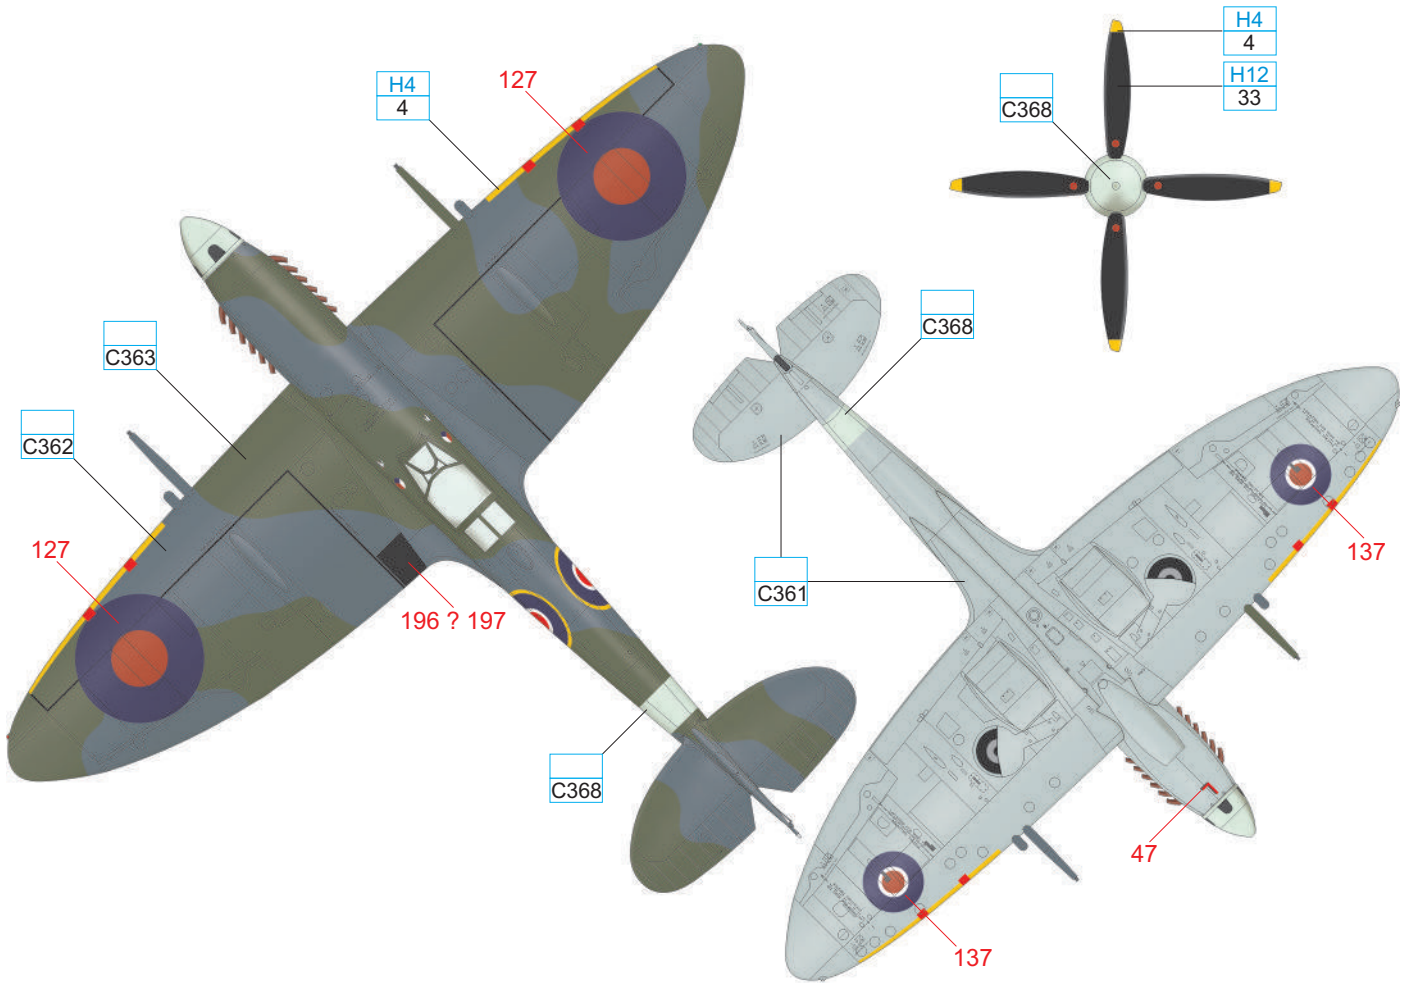

6 LF Mk.IXc, MJ931, F/O Ladislav Světlík, 312. Sqdn., první polovina 1944

YELLOW	H4 4

SKY	C368

MEDIUM SEA GRAY	C361

OCEAN GRAY	C362

DARK GREEN	C363

BLACK	H12 33