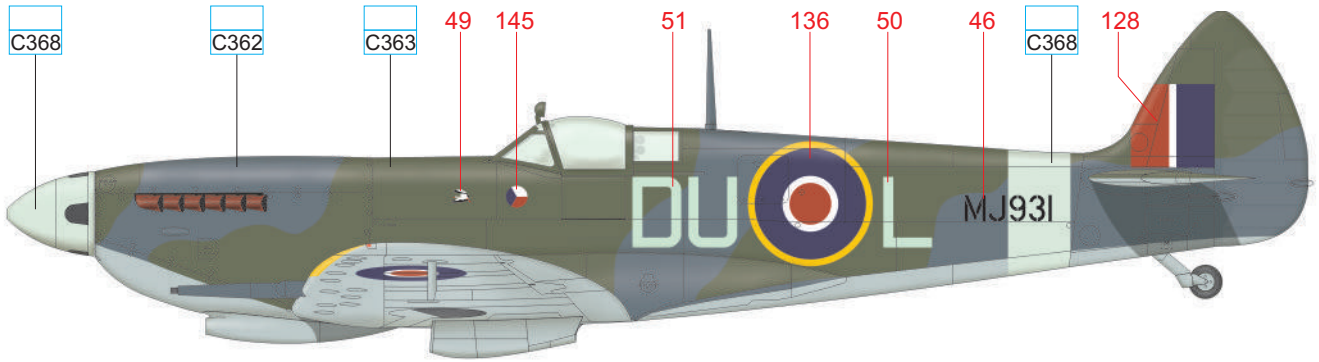

6 LF Mk.IXc, MJ931, F/O Ladislav Světlík, 312. Sqdn., první polovina 1944

YELLOW	H4 4

SKY	C368

MEDIUM SEA GRAY	C361

OCEAN GRAY	C362

DARK GREEN	C363

BLACK	H12 33