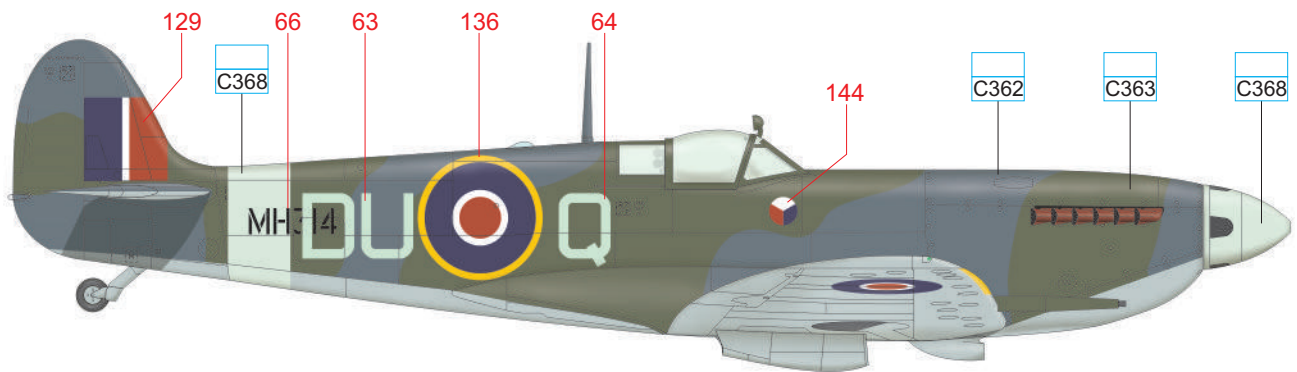

YELLOW	H4 4

SKY	C368

MEDIUM SEA GRAY	C361

OCEAN GRAY	C362

DARK GREEN	C363

BLACK	H12 33