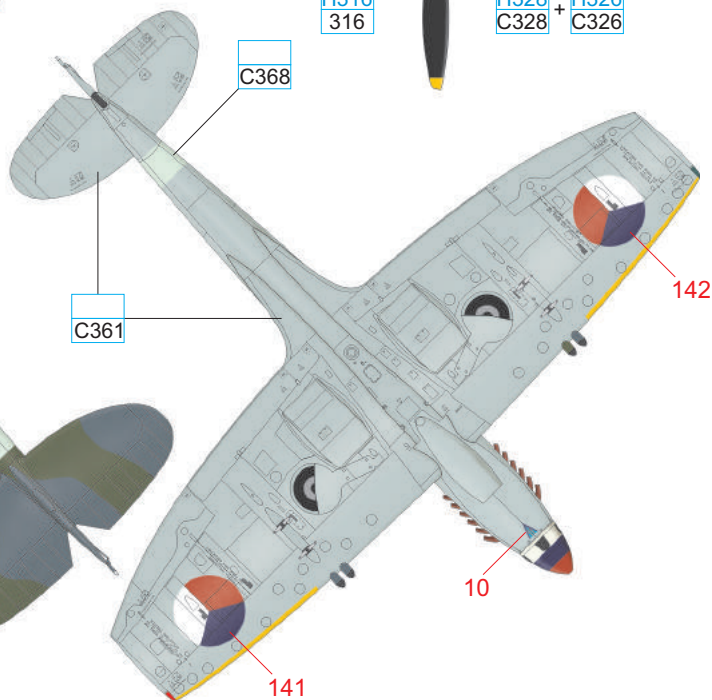

Část potahu se starším označením byla přetřena čerstvější Dark Green, která se jeví jako tmavší.

WHITE	H316 316	YELLOW	H4 4	RED	H327 C327	BLACK	H12 33
SKY	C368	MEDIUM SEA GRAY	C361	OCEAN GRAY	C362	DARK GREEN	C363
				80% H328 C328 + 20% H326 C326		BLUE