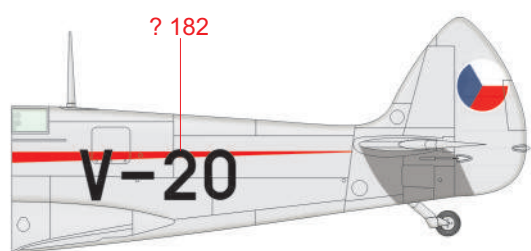

CHROME SILVER SM06 YELLOW H4 4 BLUE H328 C328 BLACK H12 33 ALUMINIUM MC218