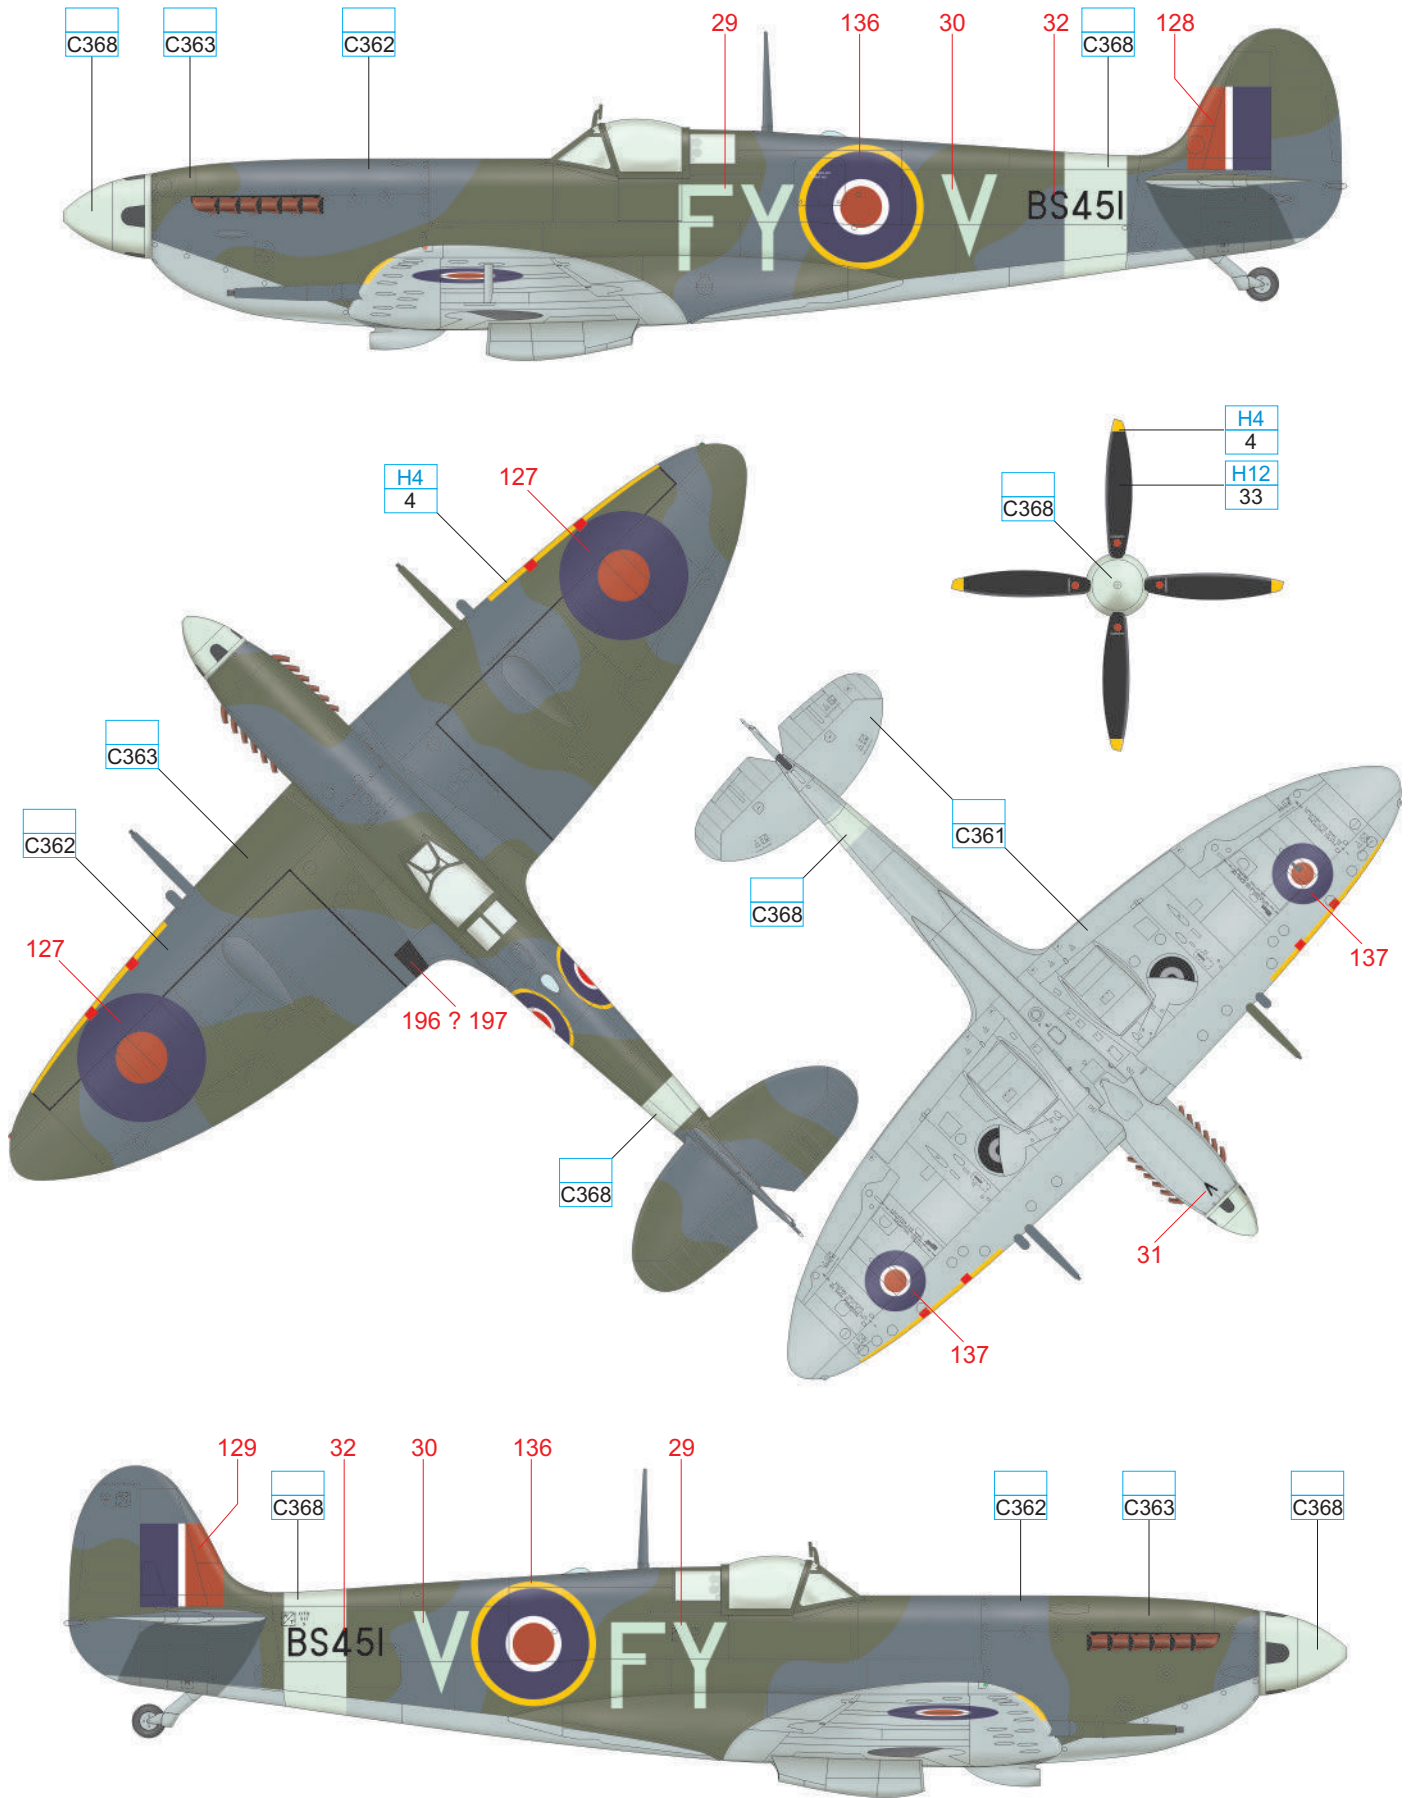

1 F Mk.IXc, BS451, F/Lt. František Vancí, 611. Sqdn., listopad 1942

YELLOW	H4
	4

SKY	C368

MEDIUM SEA GRAY	C361

OCEAN GRAY	C362

DARK GREEN	C363

BLACK	H12
	33