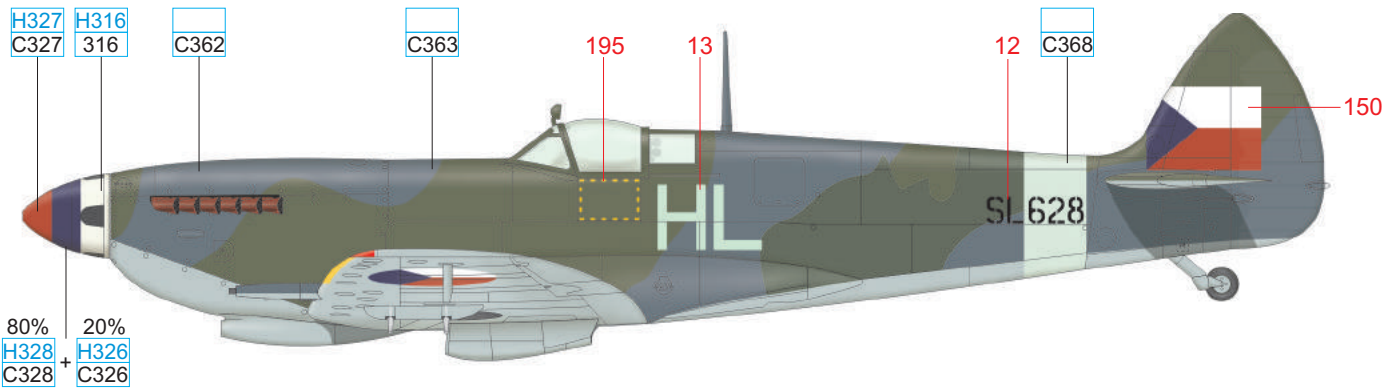

Část potahu se starším označením byla přetřena čerstvější Dark Green, která se jeví jako tmavší.

WHITE	H316 316	YELLOW	H4 4	RED	H327 C327	BLACK	H12 33
SKY	C368	MEDIUM SEA GRAY	C361	OCEAN GRAY	C362	DARK GREEN	C363
				BLUE	80% H328 C328	20% H326 C326