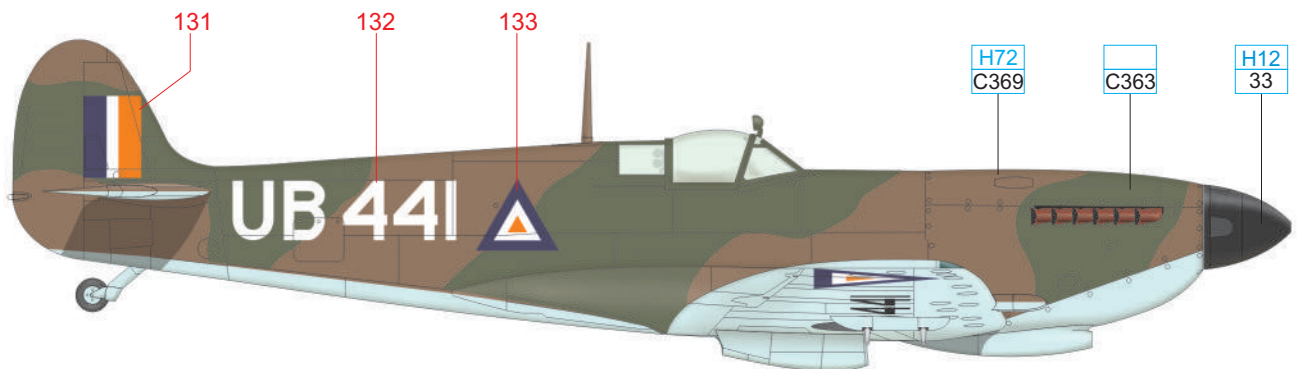

YELLOW	H4 4	LIGHT BLUE	H67 115	DARK EARTH	H72 C369	DARK GREEN	C363	BLACK	H12 33