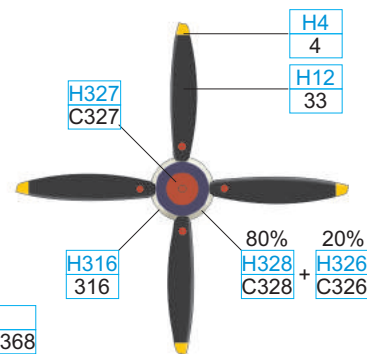

BLACK H12 33

eduard

WHITE	H316 316	YELLOW	H4 4
-------	-------------	--------	---------

SKY	C368	MEDIUM SEA GRAY	C361	OCEAN GRAY	C362	DARK GREEN	C363	BLACK	H12 33
-----	------	--------------------	------	------------	------	------------	------	-------	-----------

YELLOW	H4 4	RED	H33 C81
SKY	C368	MEDIUM SEA GRAY	C361
		OCEAN GRAY	C362
		DARK GREEN	C363
		BLACK	H12 33

Část potahu se starším označením byla přetřena čerstvější Dark Green, která se jeví jako tmavší.