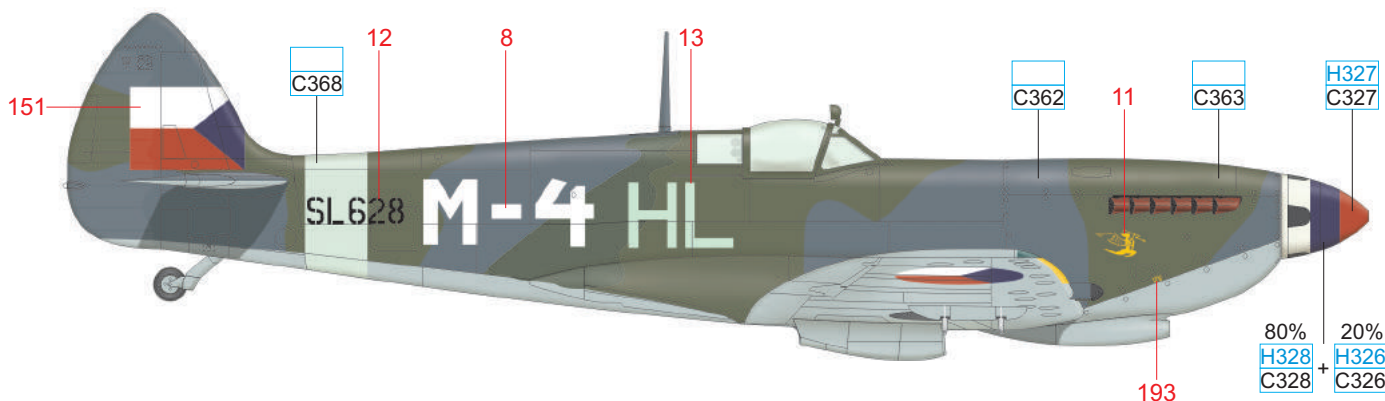

Část potahu se starším označením byla přetřena čerstvější Dark Green, která se jeví jako tmavší.

WHITE	H316 316	YELLOW	H4 4	RED	H327 C327	BLACK	H12 33
SKY	C368	MEDIUM SEA GRAY	C361	OCEAN GRAY	C362	DARK GREEN	C363
				80% H328 C328 + 20% H326 C326		BLUE