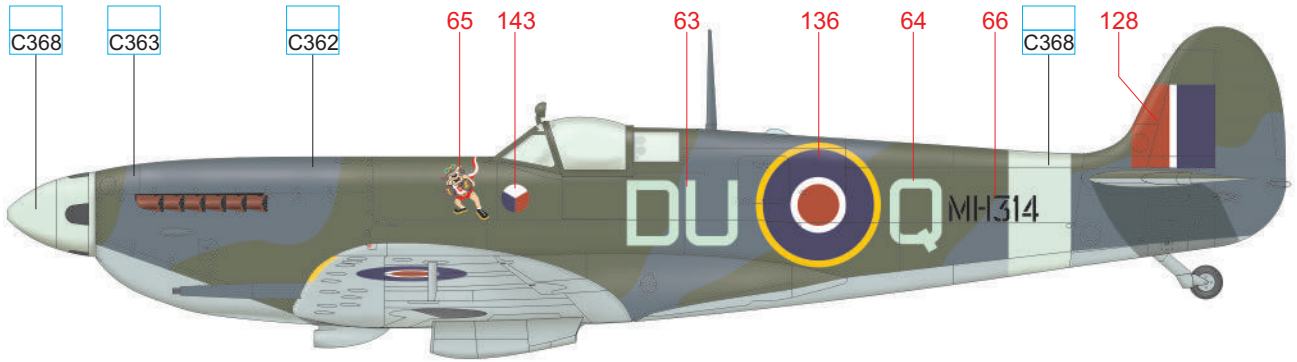

YELLOW	H4 4

SKY	C368

MEDIUM SEA GRAY	C361

OCEAN GRAY	C362

DARK GREEN	C363

BLACK	H12 33