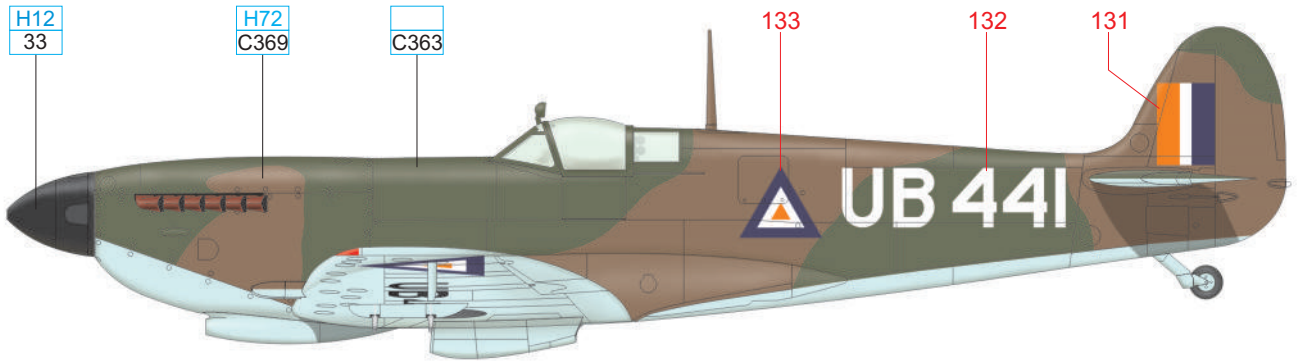

YELLOW	H4 4	LIGHT BLUE	H67 115	DARK EARTH	H72 C369	DARK GREEN	C363	BLACK	H12 33