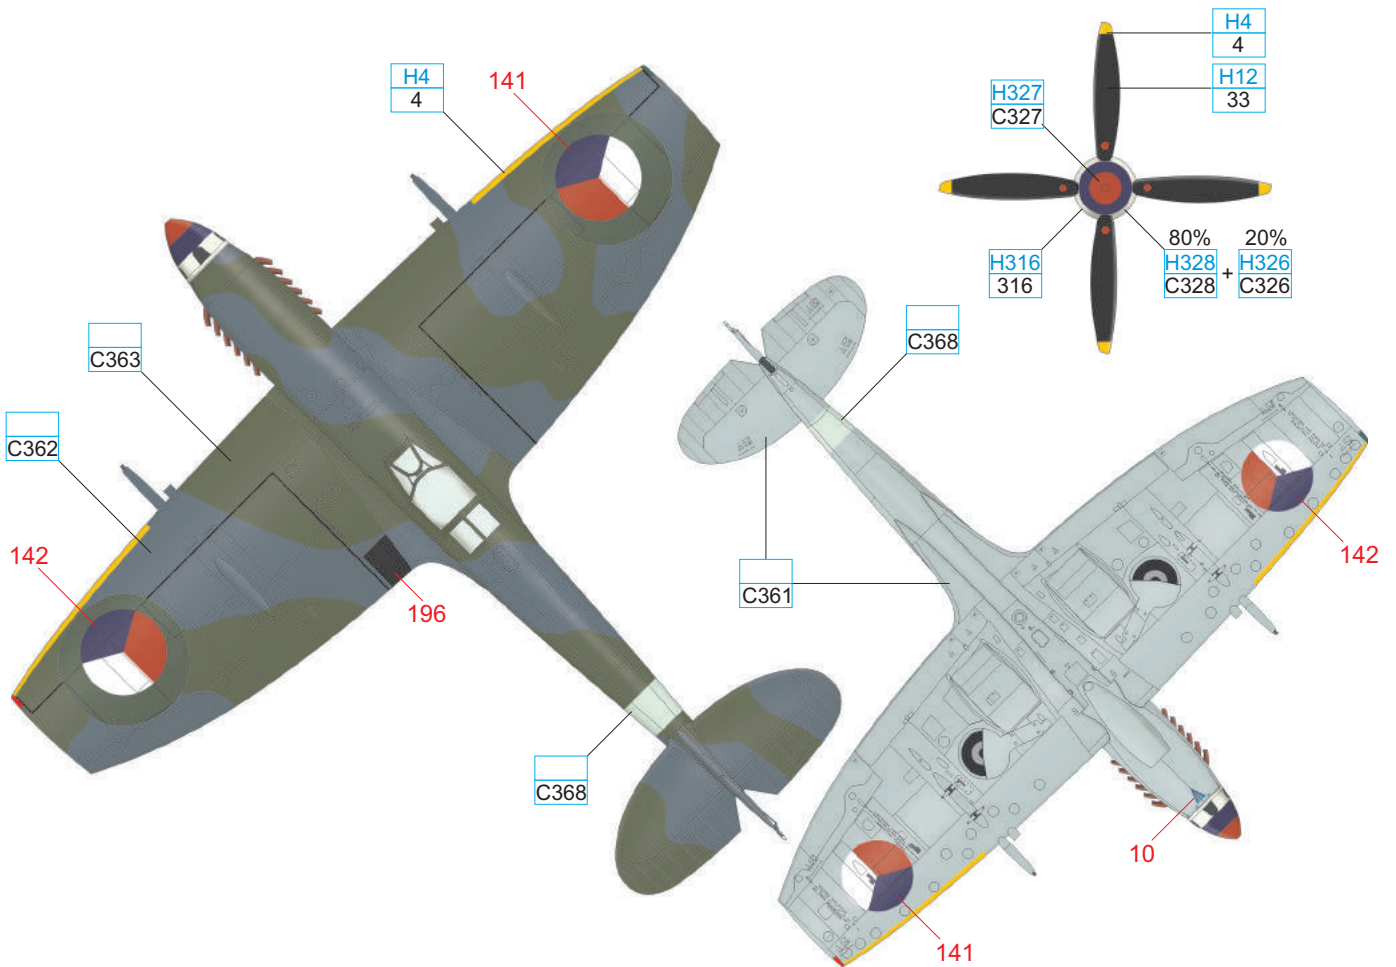

Část potahu se starším označením byla přetřena čerstvější Dark Green, která se jeví jako tmavší.

WHITE	H316 316	YELLOW	H4 4	RED	H327 C327	BLACK	H12 33
SKY	C368	MEDIUM SEA GRAY	C361	OCEAN GRAY	C362	DARK GREEN	C363
				BLUE	80% H328 C328	20% H326 C326