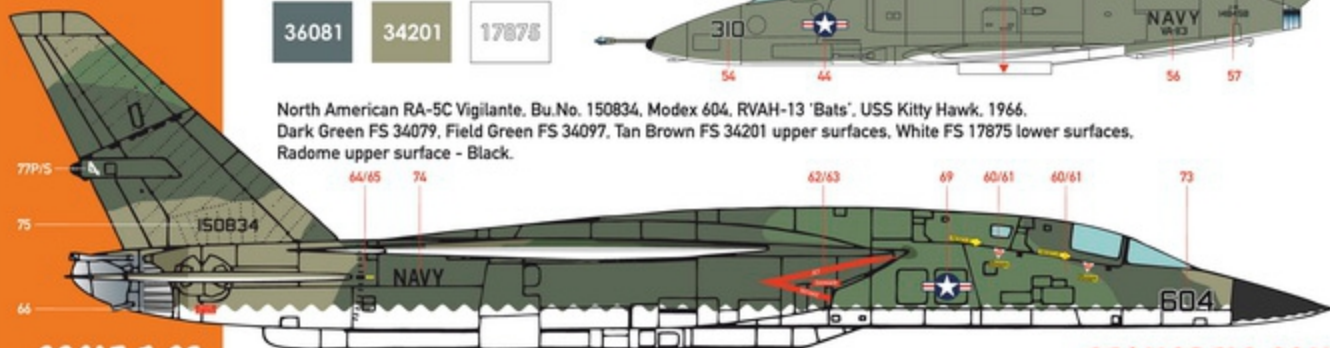

SCALE 1:48

CTAMODELS.COM