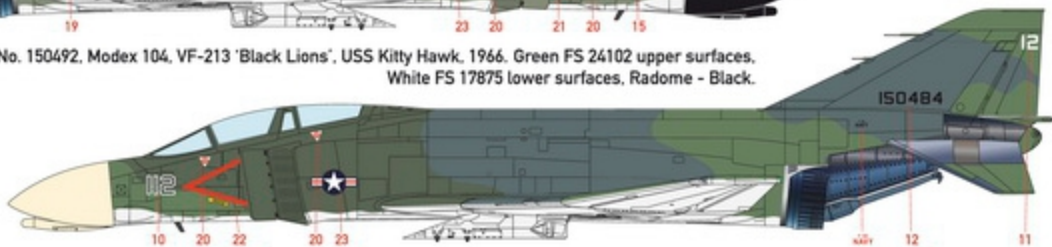

Welcome to The Jungle!

McDonnell F-4G Phantom II, Bu.No. 150492, Modex 104, VF-213 'Black Lions', USS Kitty Hawk, 1966. Green FS 24102 upper surfaces, White FS 17875 lower surfaces, Radome - Black.

McDonnell F-4G Phantom II, Bu.No. 150484, Modex 112, VF-213 'Black Lions', USS Kitty Hawk, 1966. Dark Green FS 34079, Field Green FS 34097, Dark Grey FS 36081 upper surfaces, White FS 17875 lower surfaces, Radome - Tan FS 33613.