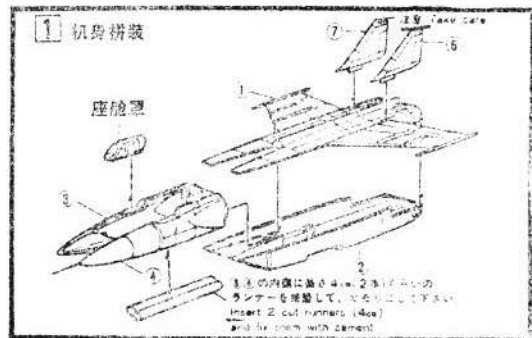

上海维克多贸易有限公司

上海四平路1950弄5号楼

电话: 5498452

米格 1:144模型
MIKOYAN 1/144 SCALE MODEL 狐蝠
MiG-25 FOXBAT
 ミコヤンMIG-25
 フォックスバット

J-207

装配前须知

1. 在装配你的模型前要仔细阅读此说明书。
2. 用剪刀或小刀按装配顺序仔细地切下需要的部件。
3. 不能用其他粘接剂胶合。

涂装标识

- 当你为模型上漆时,要打开窗让,空气流通。
- 决不能让漆靠近火。

转印纸使用方法:

将转印纸上所需图案剪下,然后贴在模型的正确位置上,稍加“压力”在图案周围或全部,用手指头,笔或刮刀均匀地摩擦后,撕去透明胶片即完成。