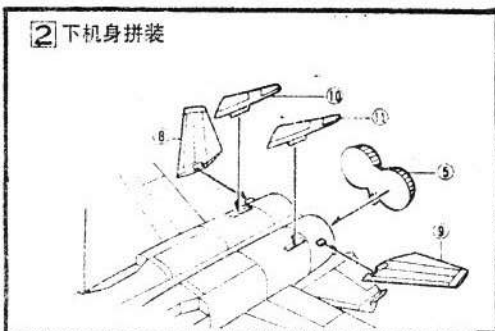

上海维克多贸易有限公司

上海四平路1950弄5号楼

电话: 5498452

米格 1:144模型
MIKOYAN 1/144 SCALE MODEL 狐蝠
MiG-25 FOXBAT
 ミコヤンMIG-25
 フォックスバット

J-207

装配前须知

1. 在装配你的模型前要仔细阅读此说明书。
2. 用剪刀或小刀按装配顺序仔细地切下需要的部件。
3. 不能用其他粘接剂胶合。

涂装标识

- 当你为模型上漆时,要打开窗让,空气流通。
- 决不能让漆靠近火。

转印纸使用方法:

将转印纸上所需图案剪下,然后贴在模型的正确位置上,稍加“压力”在图案周围或全部,用手指头,笔或刮刀均匀地摩擦后,撕去透明胶片即完成。