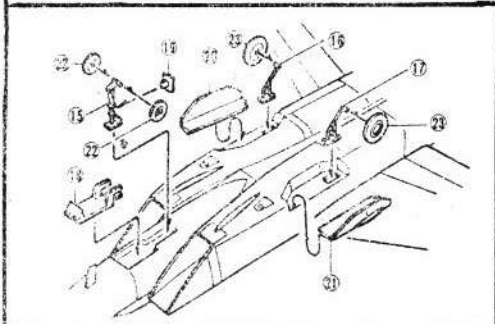

上海维克多贸易有限公司

上海四平路1950弄5号楼

电话: 5498452

米格 1:144模型
MIKOYAN 1/144 SCALE MODEL 狐蝠
MiG-25 FOXBAT
 ミコヤンMIG-25
 フォックスバット

J-207

装配前须知

1. 在装配你的模型前要仔细阅读此说明书。
2. 用剪刀或小刀按装配顺序仔细地切下需要的部件。
3. 不能用其他粘接剂胶合。

涂装标识

- 当你为模型上漆时,要打开窗让,空气流通。
- 决不能让漆靠近火。

转印纸使用方法:

将转印纸上所需图案剪下,然后贴在模型的正确位置上,稍加“压力”在图案周围或全部,用手指头,笔或刮刀均匀地摩擦后,撕去透明胶片即完成。