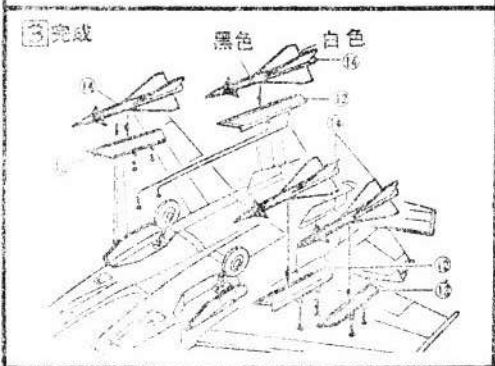

上海维克多贸易有限公司

上海四平路1950弄5号楼

电话: 5498452

米格 1:144模型
MIKOYAN 1/144 SCALE MODEL 狐蝠
MiG-25 FOXBAT
 ミコヤンMIG-25
 フォックスバット

J-207

装配前须知

1. 在装配你的模型前要仔细阅读此说明书。
2. 用剪刀或小刀按装配顺序仔细地切下需要的部件。
3. 不能用其他粘接剂胶合。

涂装标识

- 当你为模型上漆时,要打开窗让,空气流通。
- 决不能让漆靠近火。

转印纸使用方法:

将转印纸上所需图案剪下,然后贴在模型的正确位置上,稍加“压力”在图案周围或全部,用手指头,笔或刮刀均匀地摩擦后,撕去透明胶片即完成。