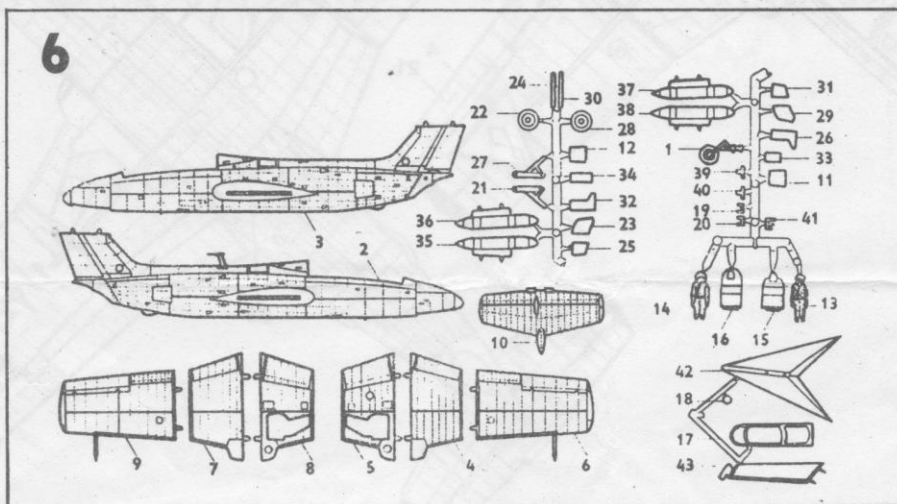

STAVEBNÍ POSTUP

ASSEMBLY INSTRUCTION

AERO L-29 DELFIN

Irácká akademie vzdušných sil
červen 1982