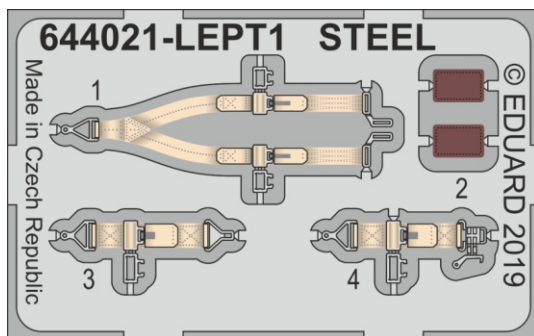

Tento výrobek obsahuje resinové a leptané kovové díly pro úpravu a vylepšení plastického modelu. Při výběru sady kovových detailů zkontrolujte, zda je určena pro model, který chcete upravit. Model, pro který je sada určena, je uveden na titulním štítku.  
**POZOR!** Sada obsahuje malé a ostré díly. Pracujte ve větrané a dobře osvětlené místnosti. Doporučujeme použití ochranných brýlí. Výrobek není hračkou.

R1

R2

R3

Item #

Scale  
Recommended

644021	P-51D-5	1/48
		Eduard