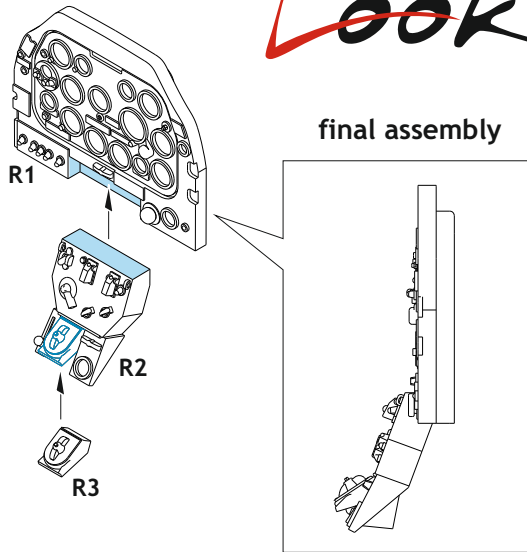

Tento výrobek obsahuje resinové a leptané kovové díly pro úpravu a vylepšení plastického modelu. Při výběru sady kovových detailů zkontrolujte, zda je určena pro model, který chcete upravit. Model, pro který je sada určena, je uveden na titulním štítku.  
**POZOR!** Sada obsahuje malé a ostré díly. Pracujte ve větrané a dobře osvětlené místnosti. Doporučujeme použití ochranných brýlí. Výrobek není hračkou.

R1

R2

R3

Item #

Scale  
Recommended

644021	P-51D-5	1/48
		Eduard

# eduard

- 
- |  |   |
|--|---|
| <input checked="" type="checkbox"/> BEND<br>OHNOUT   | <input checked="" type="checkbox"/> SYMMETRICAL ASSEMBLY<br>SYMETRICKÁ MONTÁŽ |
| <input checked="" type="checkbox"/> GLUE<br>PŘILEPIT | <input checked="" type="checkbox"/> REVERSE SIDE<br>OTOČIT                    |